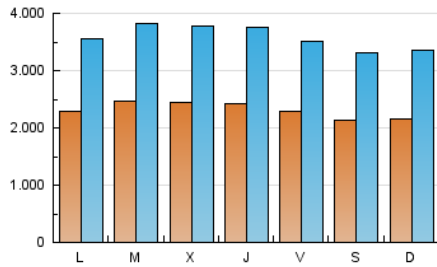

1. Cifras totales y promedios (Nacional)

MES - AÑO	NAVEGADORES UNICOS	VISITAS	PAGINAS
Febrero - 2025	2.576.235	9.886.639	26.069.674
PROMEDIO DIARIO	231.627	358.509	926.436
PROMEDIO LUNES-VIERNES	238.140	368.573	957.099
PROMEDIO SABADO-DOMINGO	215.343	333.349	849.779
PAGINAS / VISITAS	2,58		
DURACION MEDIA VISITAS	0:18:13		
TIEMPO INTERACCIÓN MEDIO	0:01:48		

2. Secciones (Nacional)

	PAGINAS	%
HOME	5.940.739	22.90 %
RESTO	19.999.472	77.10 %

3. Por día del mes (Nacional)

Día	N. únicos	Visitas	Páginas	Día	N. únicos	Visitas	Páginas	Día	N. únicos	Visitas	Páginas
1	216.637	327.836	815.618	11	237.384	369.280	961.378	21	251.728	391.569	999.909
2	218.087	340.416	869.938	12	230.328	354.886	919.151	22	240.210	373.597	907.779
3	210.761	329.526	909.045	13	220.881	338.408	858.337	23	228.243	356.112	890.841
4	244.295	382.892	1.022.341	14	198.336	300.178	764.763	24	237.394	365.980	932.620
5	238.207	371.252	979.000	15	185.142	284.141	720.713	25	247.079	388.031	996.211
6	222.708	351.603	920.155	16	191.542	295.053	788.005	26	237.330	368.529	951.639
7	225.371	348.904	941.925	17	226.182	353.137	924.455	27	256.384	396.752	1.036.045
8	214.983	335.250	883.439	18	255.419	387.945	1.000.799	28	239.410	365.732	954.458
9	227.901	354.387	921.900	19	271.855	416.524	1.037.913				
10	241.446	377.803	978.526	20	270.306	412.524	1.053.308				

4. Gráficas (Nacional)

4.1 Por día de la semana (promedio)

N. únicos / Visitas (x 100)

Páginas (x 100)

4.2 Por franja horaria (promedio)

Visitas_ (x 1000)

Páginas (x 1000)

4.3 Por meses