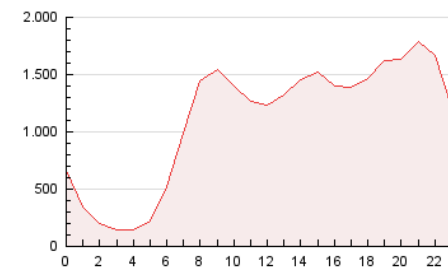

2. Secciones (Nacional e Internacional)

	PAGINAS	%
HOME	6.192.120	23.03 %
RESTO	20.696.958	76.97 %

3. Por día del mes (Nacional e Internacional)

Día	N. únicos	Visitas	Páginas	Día	N. únicos	Visitas	Páginas	Día	N. únicos	Visitas	Páginas
1	226.256	341.284	848.284	11	246.788	383.850	995.689	21	261.314	406.233	1.034.962
2	227.358	353.272	904.037	12	239.117	367.895	951.564	22	249.281	387.086	939.735
3	220.869	343.254	945.511	13	229.739	351.905	891.635	23	236.430	368.925	923.337
4	255.310	398.886	1.063.042	14	206.144	311.939	793.644	24	245.694	378.199	963.593
5	248.925	386.902	1.017.445	15	192.385	295.723	747.390	25	256.381	401.870	1.029.525
6	233.005	366.867	958.103	16	199.097	306.446	820.045	26	245.600	380.968	985.765
7	234.224	361.584	977.171	17	234.546	366.082	960.874	27	264.559	409.733	1.067.484
8	222.621	346.537	914.248	18	263.695	401.110	1.034.787	28	248.505	379.219	988.585
9	235.684	366.423	952.635	19	281.764	431.627	1.078.359				
10	250.180	390.822	1.012.759	20	279.824	426.628	1.088.870				

4. Gráficas (Nacional e Internacional)

4.1 Por día de la semana (promedio)

N. únicos / Visitas (x 100)

Páginas (x 100)

4.2 Por franja horaria (promedio)

Visitas_ (x 1000)

Páginas (x 1000)

4.3 Por meses