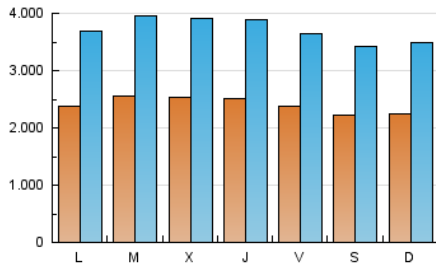

1. Cifras totales y promedios (Nacional e Internacional)

MES - AÑO	NAVEGADORES UNICOS	VISITAS	PAGINAS
Febrero - 2025	2.728.385	10.235.233	27.019.709
PROMEDIO DIARIO	240.546	371.831	960.324
PROMEDIO LUNES-VIERNES	247.309	382.279	991.968
PROMEDIO SABADO-DOMINGO	223.639	345.712	881.214
PAGINAS / VISITAS	2,58		
DURACION MEDIA VISITAS	0:17:52		
TIEMPO INTERACCIÓN MEDIO	0:01:48		

2. Secciones (Nacional e Internacional)

	PAGINAS	%
HOME	6.192.120	23.03 %
RESTO	20.696.958	76.97 %

3. Por día del mes (Nacional e Internacional)

Día	N. únicos	Visitas	Páginas	Día	N. únicos	Visitas	Páginas	Día	N. únicos	Visitas	Páginas
1	226.256	341.284	848.284	11	246.788	383.850	995.689	21	261.314	406.233	1.034.962
2	227.358	353.272	904.037	12	239.117	367.895	951.564	22	249.281	387.086	939.735
3	220.869	343.254	945.511	13	229.739	351.905	891.635	23	236.430	368.925	923.337
4	255.310	398.886	1.063.042	14	206.144	311.939	793.644	24	245.694	378.199	963.593
5	248.925	386.902	1.017.445	15	192.385	295.723	747.390	25	256.381	401.870	1.029.525
6	233.005	366.867	958.103	16	199.097	306.446	820.045	26	245.600	380.968	985.765
7	234.224	361.584	977.171	17	234.546	366.082	960.874	27	264.559	409.733	1.067.484
8	222.621	346.537	914.248	18	263.695	401.110	1.034.787	28	248.505	379.219	988.585
9	235.684	366.423	952.635	19	281.764	431.627	1.078.359				
10	250.180	390.822	1.012.759	20	279.824	426.628	1.088.870				

4. Gráficas (Nacional e Internacional)

4.1 Por día de la semana (promedio)

N. únicos / Visitas (x 100)

Páginas (x 100)

4.2 Por franja horaria (promedio)

Visitas_ (x 1000)

Páginas (x 1000)

4.3 Por meses