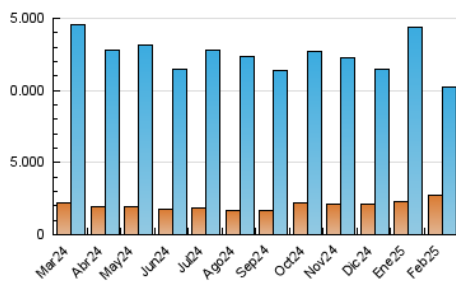

4.3 Por meses

N. únicos / Visitas (x 1000)