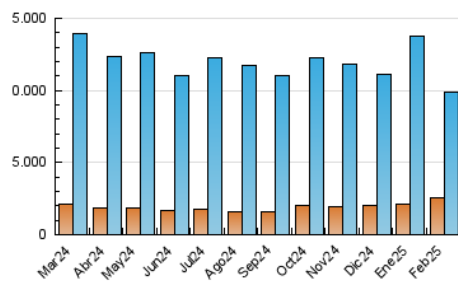

4.3 Por meses

N. únicos / Visitas (x 1000)