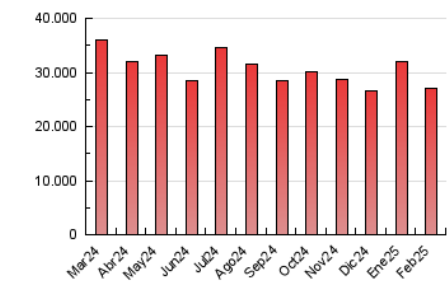

Páginas (x 1000)