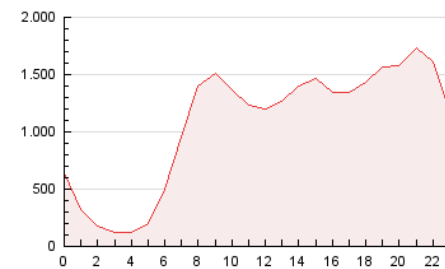

2. Secciones (Nacional)

	PAGINAS	%
HOME	5.940.739	22.90 %
RESTO	19.999.472	77.10 %

3. Por día del mes (Nacional)

Día	N. únicos	Visitas	Páginas	Día	N. únicos	Visitas	Páginas	Día	N. únicos	Visitas	Páginas
1	216.637	327.836	815.618	11	237.384	369.280	961.378	21	251.728	391.569	999.909
2	218.087	340.416	869.938	12	230.328	354.886	919.151	22	240.210	373.597	907.779
3	210.761	329.526	909.045	13	220.881	338.408	858.337	23	228.243	356.112	890.841
4	244.295	382.892	1.022.341	14	198.336	300.178	764.763	24	237.394	365.980	932.620
5	238.207	371.252	979.000	15	185.142	284.141	720.713	25	247.079	388.031	996.211
6	222.708	351.603	920.155	16	191.542	295.053	788.005	26	237.330	368.529	951.639
7	225.371	348.904	941.925	17	226.182	353.137	924.455	27	256.384	396.752	1.036.045
8	214.983	335.250	883.439	18	255.419	387.945	1.000.799	28	239.410	365.732	954.458
9	227.901	354.387	921.900	19	271.855	416.524	1.037.913				
10	241.446	377.803	978.526	20	270.306	412.524	1.053.308				

4. Gráficas (Nacional)

4.1 Por día de la semana (promedio)

N. únicos / Visitas (x 100)

Páginas (x 100)

4.2 Por franja horaria (promedio)

Visitas_ (x 1000)

Páginas (x 1000)

4.3 Por meses