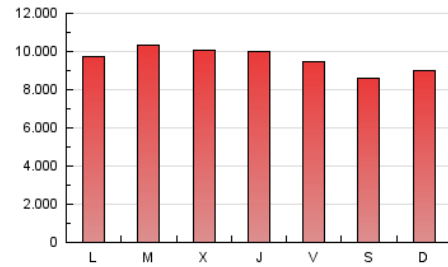

1. Cifras totales y promedios (Nacional e Internacional)

MES - AÑO	NAVEGADORES UNICOS	VISITAS	PAGINAS
Febrero - 2025	2.728.385	10.235.233	27.019.709
PROMEDIO DIARIO	240.546	371.831	960.324
PROMEDIO LUNES-VIERNES	247.309	382.279	991.968
PROMEDIO SABADO-DOMINGO	223.639	345.712	881.214
PAGINAS / VISITAS	2,58		
DURACION MEDIA VISITAS	0:17:52		
TIEMPO INTERACCIÓN MEDIO	0:01:48		

2. Secciones (Nacional e Internacional)

	PAGINAS	%
HOME	6.192.120	23.03 %
RESTO	20.696.958	76.97 %

3. Por día del mes (Nacional e Internacional)

Día	N. únicos	Visitas	Páginas	Día	N. únicos	Visitas	Páginas	Día	N. únicos	Visitas	Páginas
1	226.256	341.284	848.284	11	246.788	383.850	995.689	21	261.314	406.233	1.034.962
2	227.358	353.272	904.037	12	239.117	367.895	951.564	22	249.281	387.086	939.735
3	220.869	343.254	945.511	13	229.739	351.905	891.635	23	236.430	368.925	923.337
4	255.310	398.886	1.063.042	14	206.144	311.939	793.644	24	245.694	378.199	963.593
5	248.925	386.902	1.017.445	15	192.385	295.723	747.390	25	256.381	401.870	1.029.525
6	233.005	366.867	958.103	16	199.097	306.446	820.045	26	245.600	380.968	985.765
7	234.224	361.584	977.171	17	234.546	366.082	960.874	27	264.559	409.733	1.067.484
8	222.621	346.537	914.248	18	263.695	401.110	1.034.787	28	248.505	379.219	988.585
9	235.684	366.423	952.635	19	281.764	431.627	1.078.359				
10	250.180	390.822	1.012.759	20	279.824	426.628	1.088.870				

4. Gráficas (Nacional e Internacional)

4.1 Por día de la semana (promedio)

N. únicos / Visitas (x 100)

Páginas (x 100)

4.2 Por franja horaria (promedio)

Visitas_ (x 1000)

Páginas (x 1000)

4.3 Por meses