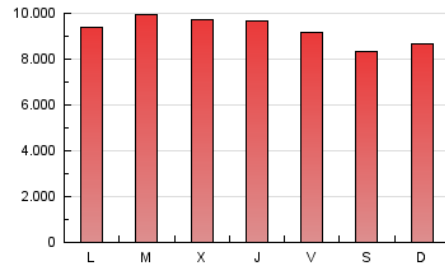

1. Cifras totales y promedios (Nacional)

MES - AÑO	NAVEGADORES UNICOS	VISITAS	PAGINAS
Febrero - 2025	2.576.235	9.886.639	26.069.674
PROMEDIO DIARIO	231.627	358.509	926.436
PROMEDIO LUNES-VIERNES	238.140	368.573	957.099
PROMEDIO SABADO-DOMINGO	215.343	333.349	849.779
PAGINAS / VISITAS	2,58		
DURACION MEDIA VISITAS	0:18:13		
TIEMPO INTERACCIÓN MEDIO	0:01:48		

2. Secciones (Nacional)

	PAGINAS	%
HOME	5.940.739	22.90 %
RESTO	19.999.472	77.10 %

3. Por día del mes (Nacional)

Día	N. únicos	Visitas	Páginas	Día	N. únicos	Visitas	Páginas	Día	N. únicos	Visitas	Páginas
1	216.637	327.836	815.618	11	237.384	369.280	961.378	21	251.728	391.569	999.909
2	218.087	340.416	869.938	12	230.328	354.886	919.151	22	240.210	373.597	907.779
3	210.761	329.526	909.045	13	220.881	338.408	858.337	23	228.243	356.112	890.841
4	244.295	382.892	1.022.341	14	198.336	300.178	764.763	24	237.394	365.980	932.620
5	238.207	371.252	979.000	15	185.142	284.141	720.713	25	247.079	388.031	996.211
6	222.708	351.603	920.155	16	191.542	295.053	788.005	26	237.330	368.529	951.639
7	225.371	348.904	941.925	17	226.182	353.137	924.455	27	256.384	396.752	1.036.045
8	214.983	335.250	883.439	18	255.419	387.945	1.000.799	28	239.410	365.732	954.458
9	227.901	354.387	921.900	19	271.855	416.524	1.037.913				
10	241.446	377.803	978.526	20	270.306	412.524	1.053.308				

4. Gráficas (Nacional)

4.1 Por día de la semana (promedio)

N. únicos / Visitas (x 100)

Páginas (x 100)

4.2 Por franja horaria (promedio)

Visitas_ (x 1000)

Páginas (x 1000)

4.3 Por meses