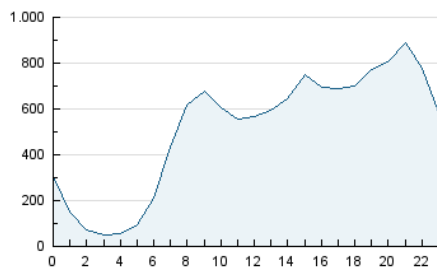

2. Secciones (Nacional)

	PAGINAS	%
HOME	5.940.739	22.90 %
RESTO	19.999.472	77.10 %

3. Por día del mes (Nacional)

Día	N. únicos	Visitas	Páginas	Día	N. únicos	Visitas	Páginas	Día	N. únicos	Visitas	Páginas
1	216.637	327.836	815.618	11	237.384	369.280	961.378	21	251.728	391.569	999.909
2	218.087	340.416	869.938	12	230.328	354.886	919.151	22	240.210	373.597	907.779
3	210.761	329.526	909.045	13	220.881	338.408	858.337	23	228.243	356.112	890.841
4	244.295	382.892	1.022.341	14	198.336	300.178	764.763	24	237.394	365.980	932.620
5	238.207	371.252	979.000	15	185.142	284.141	720.713	25	247.079	388.031	996.211
6	222.708	351.603	920.155	16	191.542	295.053	788.005	26	237.330	368.529	951.639
7	225.371	348.904	941.925	17	226.182	353.137	924.455	27	256.384	396.752	1.036.045
8	214.983	335.250	883.439	18	255.419	387.945	1.000.799	28	239.410	365.732	954.458
9	227.901	354.387	921.900	19	271.855	416.524	1.037.913				
10	241.446	377.803	978.526	20	270.306	412.524	1.053.308				

4. Gráficas (Nacional)

4.1 Por día de la semana (promedio)

N. únicos / Visitas (x 100)

Páginas (x 100)

4.2 Por franja horaria (promedio)

Visitas_ (x 1000)

Páginas (x 1000)

4.3 Por meses