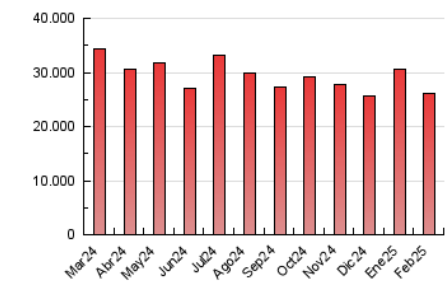

Páginas (x 1000)