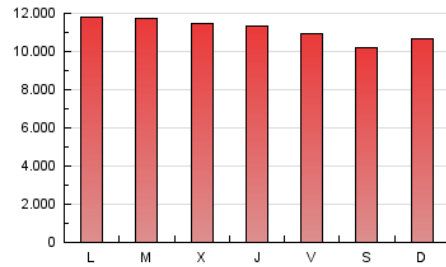

1. Cifras totales y promedios (Nacional)

MES - AÑO	NAVEGADORES UNICOS	VISITAS	PAGINAS
Marzo - 2024	2.088.933	13.961.610	34.423.732
PROMEDIO DIARIO	264.830	450.375	1.110.443
PROMEDIO LUNES-VIERNES	269.190	458.998	1.141.938
PROMEDIO SABADO-DOMINGO	255.675	432.266	1.044.303
PAGINAS / VISITAS	2,47		
DURACION MEDIA VISITAS	0:02:12		
TIEMPO INTERACCIÓN MEDIO	0:16:32		

2. Secciones (Nacional)

	PAGINAS	%
HOME	5.111.604	14.85 %
RESTO	29.312.128	85.15 %

3. Por día del mes (Nacional)

Día	N. únicos	Visitas	Páginas	Día	N. únicos	Visitas	Páginas	Día	N. únicos	Visitas	Páginas
1	240.961	430.226	1.036.202	11	269.924	449.018	1.164.834	21	294.759	504.313	1.263.778
2	252.564	436.695	1.011.207	12	268.348	452.844	1.158.270	22	268.518	460.423	1.169.721
3	265.726	454.894	1.066.142	13	273.948	476.613	1.155.749	23	241.881	399.993	1.004.585
4	281.856	493.375	1.178.372	14	259.536	445.562	1.086.284	24	245.212	406.868	1.033.085
5	287.153	467.678	1.142.556	15	253.759	457.666	1.072.300	25	278.586	465.340	1.170.535
6	265.529	443.963	1.105.655	16	239.573	406.197	966.279	26	262.220	447.466	1.137.325
7	264.166	459.279	1.108.924	17	269.037	457.660	1.074.198	27	254.178	409.640	1.090.671
8	263.844	449.795	1.123.148	18	290.967	503.339	1.203.206	28	250.919	420.340	1.063.802
9	268.113	467.047	1.145.906	19	281.672	502.411	1.243.461	29	252.608	417.320	1.064.798
10	276.042	458.305	1.110.387	20	289.544	482.340	1.241.110	30	242.605	412.848	988.675
								31	255.994	422.152	1.042.567

4. Gráficas (Nacional)

4.1 Por día de la semana (promedio)

N. únicos / Visitas (x 100)

Páginas (x 100)

4.2 Por franja horaria (promedio)

Visitas_ (x 1000)

Páginas (x 1000)

4.3 Por meses