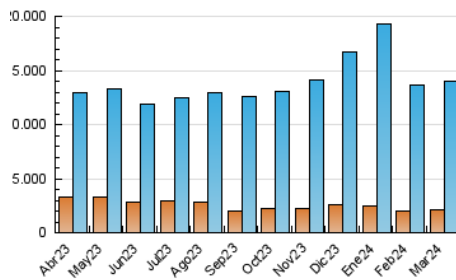

4.3 Por meses

N. únicos / Visitas (x 1000)