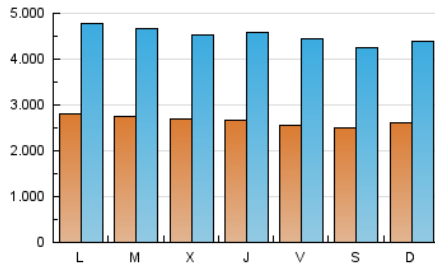

1. Cifras totales y promedios (Nacional)

MES - AÑO	NAVEGADORES UNICOS	VISITAS	PAGINAS
Marzo - 2024	2.088.933	13.961.610	34.423.732
PROMEDIO DIARIO	264.830	450.375	1.110.443
PROMEDIO LUNES-VIERNES	269.190	458.998	1.141.938
PROMEDIO SABADO-DOMINGO	255.675	432.266	1.044.303
PAGINAS / VISITAS	2,47		
DURACION MEDIA VISITAS	0:02:12		
TIEMPO INTERACCIÓN MEDIO	0:16:32		

2. Secciones (Nacional)

	PAGINAS	%
HOME	5.111.604	14.85 %
RESTO	29.312.128	85.15 %

3. Por día del mes (Nacional)

Día	N. únicos	Visitas	Páginas	Día	N. únicos	Visitas	Páginas	Día	N. únicos	Visitas	Páginas
1	240.961	430.226	1.036.202	11	269.924	449.018	1.164.834	21	294.759	504.313	1.263.778
2	252.564	436.695	1.011.207	12	268.348	452.844	1.158.270	22	268.518	460.423	1.169.721
3	265.726	454.894	1.066.142	13	273.948	476.613	1.155.749	23	241.881	399.993	1.004.585
4	281.856	493.375	1.178.372	14	259.536	445.562	1.086.284	24	245.212	406.868	1.033.085
5	287.153	467.678	1.142.556	15	253.759	457.666	1.072.300	25	278.586	465.340	1.170.535
6	265.529	443.963	1.105.655	16	239.573	406.197	966.279	26	262.220	447.466	1.137.325
7	264.166	459.279	1.108.924	17	269.037	457.660	1.074.198	27	254.178	409.640	1.090.671
8	263.844	449.795	1.123.148	18	290.967	503.339	1.203.206	28	250.919	420.340	1.063.802
9	268.113	467.047	1.145.906	19	281.672	502.411	1.243.461	29	252.608	417.320	1.064.798
10	276.042	458.305	1.110.387	20	289.544	482.340	1.241.110	30	242.605	412.848	988.675
								31	255.994	422.152	1.042.567

4. Gráficas (Nacional)

4.1 Por día de la semana (promedio)

N. únicos / Visitas (x 100)

Páginas (x 100)

4.2 Por franja horaria (promedio)

Visitas_ (x 1000)

Páginas (x 1000)

4.3 Por meses