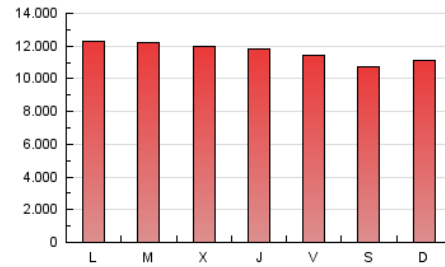

1. Cifras totales y promedios (Nacional e Internacional)

MES - AÑO	NAVEGADORES UNICOS	VISITAS	PAGINAS
Marzo - 2024	2.199.497	14.585.761	35.958.402
PROMEDIO DIARIO	276.285	470.508	1.159.948
PROMEDIO LUNES-VIERNES	280.886	480.236	1.192.720
PROMEDIO SABADO-DOMINGO	266.624	450.080	1.091.129
PAGINAS / VISITAS	2,47		
DURACION MEDIA VISITAS	0:05:09		
TIEMPO INTERACCIÓN MEDIO	0:16:26		

2. Secciones (Nacional e Internacional)

	PAGINAS	%
HOME	5.303.318	14.75 %
RESTO	30.655.084	85.25 %

3. Por día del mes (Nacional e Internacional)

Día	N. únicos	Visitas	Páginas	Día	N. únicos	Visitas	Páginas	Día	N. únicos	Visitas	Páginas
1	252.485	451.303	1.087.915	11	281.023	467.647	1.213.402	21	307.234	524.528	1.321.449
2	263.703	454.494	1.060.361	12	279.007	472.852	1.203.251	22	281.119	481.805	1.224.308
3	276.685	472.219	1.112.271	13	285.220	497.134	1.203.736	23	253.856	417.860	1.052.723
4	292.887	512.757	1.227.196	14	270.803	469.724	1.131.691	24	255.861	424.831	1.081.029
5	298.316	488.062	1.191.014	15	264.608	477.921	1.119.068	25	290.169	484.153	1.222.947
6	275.346	462.756	1.152.007	16	249.615	420.074	1.009.301	26	273.349	470.830	1.188.582
7	276.490	480.856	1.155.664	17	279.205	476.360	1.118.537	27	265.693	429.289	1.146.443
8	275.866	466.999	1.173.135	18	302.980	529.731	1.253.054	28	263.838	442.597	1.118.334
9	279.307	488.072	1.195.905	19	295.089	530.816	1.299.958	29	265.226	437.238	1.117.060
10	288.143	477.332	1.158.887	20	301.859	505.961	1.296.899	30	253.789	433.042	1.037.555
								31	266.073	436.518	1.084.720

4. Gráficas (Nacional e Internacional)

4.1 Por día de la semana (promedio)

N. únicos / Visitas (x 100)

Páginas (x 100)

4.2 Por franja horaria (promedio)

Visitas_ (x 1000)

Páginas (x 1000)

4.3 Por meses