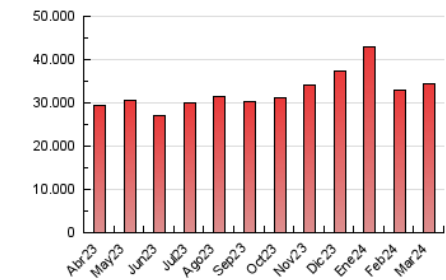

Páginas (x 1000)