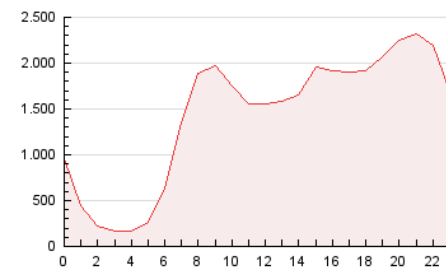

2. Secciones (Nacional)

	PAGINAS	%
HOME	5.111.604	14.85 %
RESTO	29.312.128	85.15 %

3. Por día del mes (Nacional)

Día	N. únicos	Visitas	Páginas	Día	N. únicos	Visitas	Páginas	Día	N. únicos	Visitas	Páginas
1	240.961	430.226	1.036.202	11	269.924	449.018	1.164.834	21	294.759	504.313	1.263.778
2	252.564	436.695	1.011.207	12	268.348	452.844	1.158.270	22	268.518	460.423	1.169.721
3	265.726	454.894	1.066.142	13	273.948	476.613	1.155.749	23	241.881	399.993	1.004.585
4	281.856	493.375	1.178.372	14	259.536	445.562	1.086.284	24	245.212	406.868	1.033.085
5	287.153	467.678	1.142.556	15	253.759	457.666	1.072.300	25	278.586	465.340	1.170.535
6	265.529	443.963	1.105.655	16	239.573	406.197	966.279	26	262.220	447.466	1.137.325
7	264.166	459.279	1.108.924	17	269.037	457.660	1.074.198	27	254.178	409.640	1.090.671
8	263.844	449.795	1.123.148	18	290.967	503.339	1.203.206	28	250.919	420.340	1.063.802
9	268.113	467.047	1.145.906	19	281.672	502.411	1.243.461	29	252.608	417.320	1.064.798
10	276.042	458.305	1.110.387	20	289.544	482.340	1.241.110	30	242.605	412.848	988.675
								31	255.994	422.152	1.042.567

4. Gráficas (Nacional)

4.1 Por día de la semana (promedio)

N. únicos / Visitas (x 100)

Páginas (x 100)

4.2 Por franja horaria (promedio)

Visitas_ (x 1000)

Páginas (x 1000)

4.3 Por meses

N. únicos / Visitas (x 1000)

Páginas (x 1000)

5. Observaciones

Este Medio Electrónico de Comunicación ha sido medido por la herramienta Google Analytics de Google (GA4)

6. Definiciones básicas (Para más información ver Normas Técnicas para el Control de los Medios Electrónicos de Comunicación)