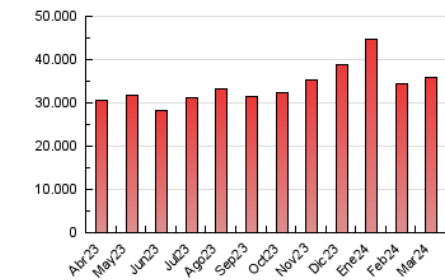

Páginas (x 1000)