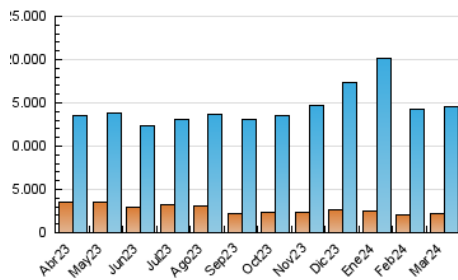

4.3 Por meses

N. únicos / Visitas (x 1000)