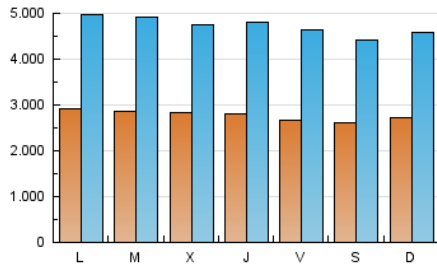

1. Cifras totales y promedios (Nacional e Internacional)

MES - AÑO	NAVEGADORES UNICOS	VISITAS	PAGINAS
Marzo - 2024	2.199.497	14.585.761	35.958.402
PROMEDIO DIARIO	276.285	470.508	1.159.948
PROMEDIO LUNES-VIERNES	280.886	480.236	1.192.720
PROMEDIO SABADO-DOMINGO	266.624	450.080	1.091.129
PAGINAS / VISITAS	2,47		
DURACION MEDIA VISITAS	0:05:09		
TIEMPO INTERACCIÓN MEDIO	0:16:26		

2. Secciones (Nacional e Internacional)

	PAGINAS	%
HOME	5.303.318	14.75 %
RESTO	30.655.084	85.25 %

3. Por día del mes (Nacional e Internacional)

Día	N. únicos	Visitas	Páginas	Día	N. únicos	Visitas	Páginas	Día	N. únicos	Visitas	Páginas
1	252.485	451.303	1.087.915	11	281.023	467.647	1.213.402	21	307.234	524.528	1.321.449
2	263.703	454.494	1.060.361	12	279.007	472.852	1.203.251	22	281.119	481.805	1.224.308
3	276.685	472.219	1.112.271	13	285.220	497.134	1.203.736	23	253.856	417.860	1.052.723
4	292.887	512.757	1.227.196	14	270.803	469.724	1.131.691	24	255.861	424.831	1.081.029
5	298.316	488.062	1.191.014	15	264.608	477.921	1.119.068	25	290.169	484.153	1.222.947
6	275.346	462.756	1.152.007	16	249.615	420.074	1.009.301	26	273.349	470.830	1.188.582
7	276.490	480.856	1.155.664	17	279.205	476.360	1.118.537	27	265.693	429.289	1.146.443
8	275.866	466.999	1.173.135	18	302.980	529.731	1.253.054	28	263.838	442.597	1.118.334
9	279.307	488.072	1.195.905	19	295.089	530.816	1.299.958	29	265.226	437.238	1.117.060
10	288.143	477.332	1.158.887	20	301.859	505.961	1.296.899	30	253.789	433.042	1.037.555
								31	266.073	436.518	1.084.720

4. Gráficas (Nacional e Internacional)

4.1 Por día de la semana (promedio)

N. únicos / Visitas (x 100)

Páginas (x 100)

4.2 Por franja horaria (promedio)

Visitas_ (x 1000)

Páginas (x 1000)

4.3 Por meses