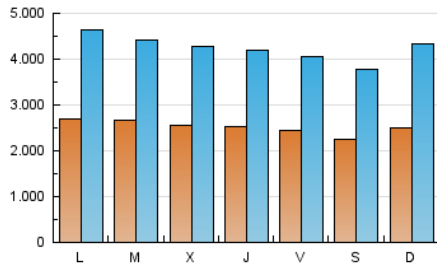

1. Cifras totales y promedios (Nacional e Internacional)

MES - AÑO	NAVEGADORES UNICOS	VISITAS	PAGINAS
Mayo - 2024	1.967.642	13.123.028	33.137.517
PROMEDIO DIARIO	251.673	423.323	1.068.952
PROMEDIO LUNES-VIERNES	256.703	429.895	1.087.363
PROMEDIO SABADO-DOMINGO	237.214	404.430	1.016.022
PAGINAS / VISITAS	2,53		
DURACION MEDIA VISITAS	0:05:21		
TIEMPO INTERACCIÓN MEDIO	0:15:19		

2. Secciones (Nacional e Internacional)

	PAGINAS	%
HOME	6.000.236	18.11 %
RESTO	27.137.281	81.89 %

3. Por día del mes (Nacional e Internacional)

Día	N. únicos	Visitas	Páginas	Día	N. únicos	Visitas	Páginas	Día	N. únicos	Visitas	Páginas
1	233.927	384.446	980.039	11	216.571	364.920	913.397	21	248.042	410.356	1.039.053
2	229.804	390.877	1.013.900	12	281.424	521.098	1.329.503	22	254.909	410.315	1.043.581
3	242.138	417.008	1.075.190	13	291.385	499.709	1.260.009	23	273.679	430.989	1.056.912
4	231.317	392.149	982.921	14	263.155	447.278	1.111.687	24	266.608	448.813	1.135.140
5	239.610	392.430	993.142	15	252.139	432.090	1.145.148	25	247.182	415.660	1.000.820
6	275.656	468.454	1.183.900	16	246.134	419.286	1.072.040	26	265.561	451.565	1.066.748
7	278.226	453.272	1.180.194	17	224.411	376.060	980.343	27	298.069	514.772	1.190.390
8	283.997	497.952	1.313.952	18	201.919	334.379	878.333	28	277.760	457.587	1.130.991
9	261.384	438.947	1.161.732	19	214.128	363.236	963.311	29	251.297	412.399	991.519
10	236.844	390.250	1.011.878	20	216.497	369.340	949.259	30	252.310	415.540	1.003.494
								31	245.789	401.851	978.991

4. Gráficas (Nacional e Internacional)

4.1 Por día de la semana (promedio)

N. únicos / Visitas (x 100)

Páginas (x 100)

4.2 Por franja horaria (promedio)

Visitas_ (x 1000)

Páginas (x 1000)

4.3 Por meses