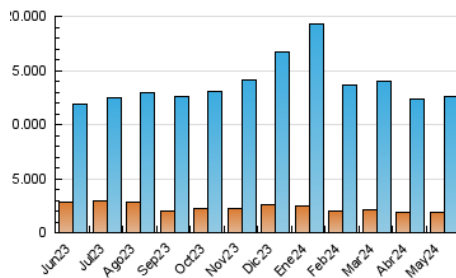

1. Cifras totales y promedios (Nacional)

MES - AÑO	NAVEGADORES UNICOS	VISITAS	PAGINAS
Mayo - 2024	1.840.703	12.584.414	31.694.902
PROMEDIO DIARIO	241.043	405.949	1.022.416
PROMEDIO LUNES-VIERNES	245.888	412.165	1.040.140
PROMEDIO SABADO-DOMINGO	227.111	388.076	971.461
PAGINAS / VISITAS	2,52		
DURACION MEDIA VISITAS	0:02:15		
TIEMPO INTERACCIÓN MEDIO	0:15:36		

2. Secciones (Nacional)

	PAGINAS	%
HOME	5.764.785	18.19 %
RESTO	25.930.117	81.81 %

3. Por día del mes (Nacional)

Día	N. únicos	Visitas	Páginas	Día	N. únicos	Visitas	Páginas	Día	N. únicos	Visitas	Páginas
1	224.308	368.599	939.558	11	207.067	350.256	873.885	21	237.558	393.640	995.457
2	219.225	373.709	967.466	12	270.829	495.981	1.269.822	22	244.723	394.438	1.002.086
3	230.799	397.425	1.023.614	13	279.262	479.261	1.203.130	23	263.857	414.780	1.015.645
4	220.307	374.124	936.340	14	251.611	429.816	1.063.595	24	256.580	433.490	1.090.799
5	228.502	377.202	948.526	15	241.131	414.521	1.096.126	25	237.532	399.623	959.638
6	264.364	449.815	1.132.202	16	234.837	398.844	1.023.999	26	254.655	436.470	1.023.805
7	266.303	436.342	1.130.007	17	214.035	357.939	936.797	27	285.554	493.362	1.137.141
8	273.080	475.135	1.256.888	18	192.586	320.510	837.481	28	266.182	439.820	1.082.860
9	249.507	421.353	1.104.234	19	205.413	350.445	922.187	29	241.270	395.604	949.586
10	226.191	376.181	967.022	20	207.656	352.134	907.591	30	241.523	401.482	960.456
								31	235.877	382.113	936.959

4. Gráficas (Nacional)

4.1 Por día de la semana (promedio)

N. únicos / Visitas (x 100)

Páginas (x 100)

4.2 Por franja horaria (promedio)

Visitas_ (x 1000)

Páginas (x 1000)

4.3 Por meses

N. únicos / Visitas (x 1000)

Páginas (x 1000)

5. Observaciones

Este Medio Electrónico de Comunicación ha sido medido por la herramienta Google Analytics de Google (GA4)

6. Definiciones básicas (Para más información ver Normas Técnicas para el Control de los Medios Electrónicos de Comunicación)