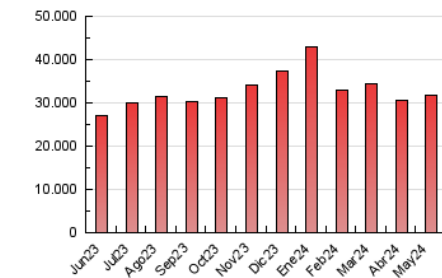

Páginas (x 1000)