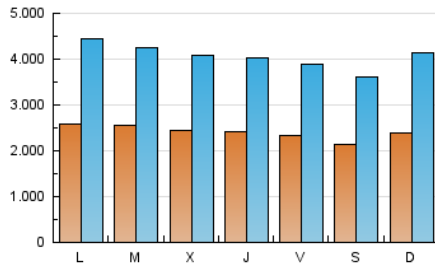

1. Cifras totales y promedios (Nacional)

MES - AÑO	NAVEGADORES UNICOS	VISITAS	PAGINAS
Mayo - 2024	1.840.703	12.584.414	31.694.902
PROMEDIO DIARIO	241.043	405.949	1.022.416
PROMEDIO LUNES-VIERNES	245.888	412.165	1.040.140
PROMEDIO SABADO-DOMINGO	227.111	388.076	971.461
PAGINAS / VISITAS	2,52		
DURACION MEDIA VISITAS	0:02:15		
TIEMPO INTERACCIÓN MEDIO	0:15:36		

2. Secciones (Nacional)

	PAGINAS	%
HOME	5.764.785	18.19 %
RESTO	25.930.117	81.81 %

3. Por día del mes (Nacional)

Día	N. únicos	Visitas	Páginas	Día	N. únicos	Visitas	Páginas	Día	N. únicos	Visitas	Páginas
1	224.308	368.599	939.558	11	207.067	350.256	873.885	21	237.558	393.640	995.457
2	219.225	373.709	967.466	12	270.829	495.981	1.269.822	22	244.723	394.438	1.002.086
3	230.799	397.425	1.023.614	13	279.262	479.261	1.203.130	23	263.857	414.780	1.015.645
4	220.307	374.124	936.340	14	251.611	429.816	1.063.595	24	256.580	433.490	1.090.799
5	228.502	377.202	948.526	15	241.131	414.521	1.096.126	25	237.532	399.623	959.638
6	264.364	449.815	1.132.202	16	234.837	398.844	1.023.999	26	254.655	436.470	1.023.805
7	266.303	436.342	1.130.007	17	214.035	357.939	936.797	27	285.554	493.362	1.137.141
8	273.080	475.135	1.256.888	18	192.586	320.510	837.481	28	266.182	439.820	1.082.860
9	249.507	421.353	1.104.234	19	205.413	350.445	922.187	29	241.270	395.604	949.586
10	226.191	376.181	967.022	20	207.656	352.134	907.591	30	241.523	401.482	960.456
								31	235.877	382.113	936.959

4. Gráficas (Nacional)

4.1 Por día de la semana (promedio)

N. únicos / Visitas (x 100)

Páginas (x 100)

4.2 Por franja horaria (promedio)

Visitas_ (x 1000)

Páginas (x 1000)

4.3 Por meses