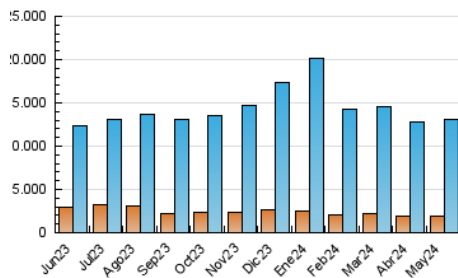

4.3 Por meses

N. únicos / Visitas (x 1000)