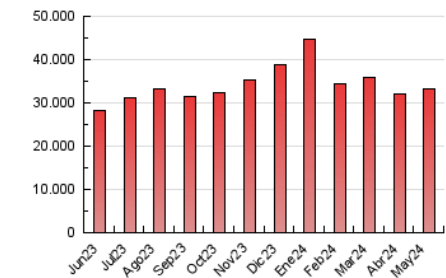

Páginas (x 1000)