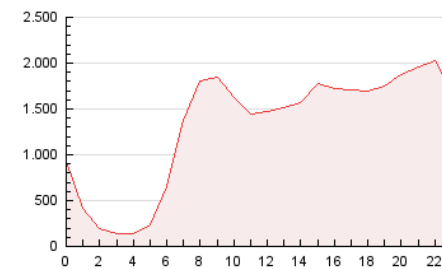

2. Secciones (Nacional)

	PAGINAS	%
HOME	5.764.785	18.19 %
RESTO	25.930.117	81.81 %

3. Por día del mes (Nacional)

Día	N. únicos	Visitas	Páginas	Día	N. únicos	Visitas	Páginas	Día	N. únicos	Visitas	Páginas
1	224.308	368.599	939.558	11	207.067	350.256	873.885	21	237.558	393.640	995.457
2	219.225	373.709	967.466	12	270.829	495.981	1.269.822	22	244.723	394.438	1.002.086
3	230.799	397.425	1.023.614	13	279.262	479.261	1.203.130	23	263.857	414.780	1.015.645
4	220.307	374.124	936.340	14	251.611	429.816	1.063.595	24	256.580	433.490	1.090.799
5	228.502	377.202	948.526	15	241.131	414.521	1.096.126	25	237.532	399.623	959.638
6	264.364	449.815	1.132.202	16	234.837	398.844	1.023.999	26	254.655	436.470	1.023.805
7	266.303	436.342	1.130.007	17	214.035	357.939	936.797	27	285.554	493.362	1.137.141
8	273.080	475.135	1.256.888	18	192.586	320.510	837.481	28	266.182	439.820	1.082.860
9	249.507	421.353	1.104.234	19	205.413	350.445	922.187	29	241.270	395.604	949.586
10	226.191	376.181	967.022	20	207.656	352.134	907.591	30	241.523	401.482	960.456
								31	235.877	382.113	936.959

4. Gráficas (Nacional)

4.1 Por día de la semana (promedio)

N. únicos / Visitas (x 100)

Páginas (x 100)

4.2 Por franja horaria (promedio)

Visitas_ (x 1000)

Páginas (x 1000)

4.3 Por meses

N. únicos / Visitas (x 1000)

Páginas (x 1000)

5. Observaciones

Este Medio Electrónico de Comunicación ha sido medido por la herramienta Google Analytics de Google (GA4)

6. Definiciones básicas (Para más información ver Normas Técnicas para el Control de los Medios Electrónicos de Comunicación)