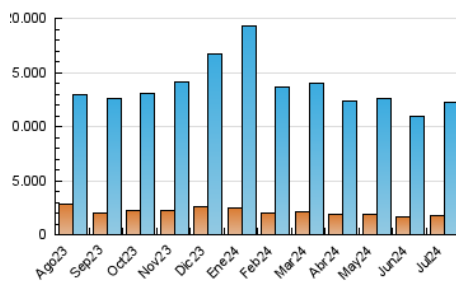

4.3 Por meses

N. únicos / Visitas (x 1000)