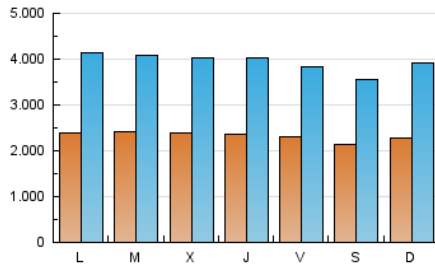

1. Cifras totales y promedios (Nacional)

MES - AÑO	NAVEGADORES UNICOS	VISITAS	PAGINAS
Julio - 2024	1.772.675	12.266.769	33.137.418
PROMEDIO DIARIO	233.758	395.702	1.068.949
PROMEDIO LUNES-VIERNES	237.895	403.318	1.091.902
PROMEDIO SABADO-DOMINGO	221.866	373.807	1.002.958
PAGINAS / VISITAS	2,70		
DURACION MEDIA VISITAS	0:02:33		
TIEMPO INTERACCIÓN MEDIO	0:17:07		

2. Secciones (Nacional)

	PAGINAS	%
HOME	5.368.146	16.20 %
RESTO	27.769.272	83.80 %

3. Por día del mes (Nacional)

Día	N. únicos	Visitas	Páginas	Día	N. únicos	Visitas	Páginas	Día	N. únicos	Visitas	Páginas
1	243.201	422.392	1.053.255	11	266.980	436.803	1.194.594	21	221.321	386.023	1.043.227
2	217.029	361.257	893.833	12	231.793	377.168	1.024.185	22	225.593	394.960	1.140.716
3	222.654	366.514	905.878	13	214.159	341.447	970.958	23	240.374	424.107	1.201.689
4	233.190	393.729	965.478	14	229.335	393.569	1.139.220	24	247.955	420.306	1.149.573
5	232.698	389.793	998.804	15	245.848	429.646	1.194.058	25	228.532	401.028	1.093.131
6	238.213	398.005	925.507	16	259.215	436.059	1.199.145	26	222.226	363.344	1.021.092
7	240.348	407.513	934.731	17	235.543	405.774	1.143.680	27	198.160	335.793	964.263
8	244.934	433.390	1.051.371	18	219.787	379.767	1.039.637	28	223.185	377.634	1.065.397
9	264.477	431.180	1.189.372	19	237.869	400.024	1.085.199	29	233.458	392.753	1.117.082
10	257.301	434.604	1.211.458	20	210.203	350.474	980.364	30	232.558	391.032	1.126.914
								31	228.362	390.681	1.113.607

4. Gráficas (Nacional)

4.1 Por día de la semana (promedio)

N. únicos / Visitas (x 100)

Páginas (x 100)

4.2 Por franja horaria (promedio)

Visitas_ (x 1000)

Páginas (x 1000)

4.3 Por meses