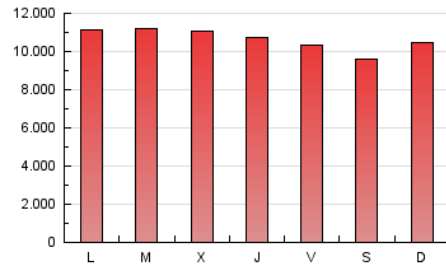

1. Cifras totales y promedios (Nacional)

MES - AÑO	NAVEGADORES UNICOS	VISITAS	PAGINAS
Julio - 2024	1.772.675	12.266.769	33.137.418
PROMEDIO DIARIO	233.758	395.702	1.068.949
PROMEDIO LUNES-VIERNES	237.895	403.318	1.091.902
PROMEDIO SABADO-DOMINGO	221.866	373.807	1.002.958
PAGINAS / VISITAS	2,70		
DURACION MEDIA VISITAS	0:02:33		
TIEMPO INTERACCIÓN MEDIO	0:17:07		

2. Secciones (Nacional)

	PAGINAS	%
HOME	5.368.146	16.20 %
RESTO	27.769.272	83.80 %

3. Por día del mes (Nacional)

Día	N. únicos	Visitas	Páginas	Día	N. únicos	Visitas	Páginas	Día	N. únicos	Visitas	Páginas
1	243.201	422.392	1.053.255	11	266.980	436.803	1.194.594	21	221.321	386.023	1.043.227
2	217.029	361.257	893.833	12	231.793	377.168	1.024.185	22	225.593	394.960	1.140.716
3	222.654	366.514	905.878	13	214.159	341.447	970.958	23	240.374	424.107	1.201.689
4	233.190	393.729	965.478	14	229.335	393.569	1.139.220	24	247.955	420.306	1.149.573
5	232.698	389.793	998.804	15	245.848	429.646	1.194.058	25	228.532	401.028	1.093.131
6	238.213	398.005	925.507	16	259.215	436.059	1.199.145	26	222.226	363.344	1.021.092
7	240.348	407.513	934.731	17	235.543	405.774	1.143.680	27	198.160	335.793	964.263
8	244.934	433.390	1.051.371	18	219.787	379.767	1.039.637	28	223.185	377.634	1.065.397
9	264.477	431.180	1.189.372	19	237.869	400.024	1.085.199	29	233.458	392.753	1.117.082
10	257.301	434.604	1.211.458	20	210.203	350.474	980.364	30	232.558	391.032	1.126.914
								31	228.362	390.681	1.113.607

4. Gráficas (Nacional)

4.1 Por día de la semana (promedio)

N. únicos / Visitas (x 100)

Páginas (x 100)

4.2 Por franja horaria (promedio)

Visitas_ (x 1000)

Páginas (x 1000)

4.3 Por meses