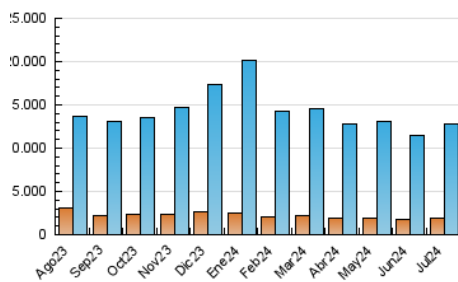

4.3 Por meses

N. únicos / Visitas (x 1000)