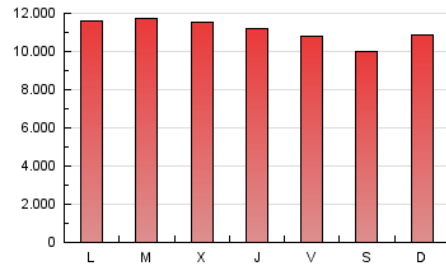

1. Cifras totales y promedios (Nacional e Internacional)

MES - AÑO	NAVEGADORES UNICOS	VISITAS	PAGINAS
Julio - 2024	1.890.868	12.791.809	34.566.854
PROMEDIO DIARIO	243.916	412.639	1.115.060
PROMEDIO LUNES-VIERNES	248.200	420.612	1.139.531
PROMEDIO SABADO-DOMINGO	231.597	389.716	1.044.707
PAGINAS / VISITAS	2,70		
DURACION MEDIA VISITAS	0:05:18		
TIEMPO INTERACCIÓN MEDIO	0:16:43		

2. Secciones (Nacional e Internacional)

	PAGINAS	%
HOME	5.571.801	16.12 %
RESTO	28.995.053	83.88 %

3. Por día del mes (Nacional e Internacional)

Día	N. únicos	Visitas	Páginas	Día	N. únicos	Visitas	Páginas	Día	N. únicos	Visitas	Páginas
1	253.350	439.100	1.098.074	11	277.038	454.534	1.241.189	21	231.425	401.436	1.083.585
2	227.403	376.793	934.400	12	241.429	393.916	1.068.011	22	236.106	412.526	1.193.465
3	232.312	385.601	947.318	13	223.182	355.248	1.012.684	23	252.384	442.732	1.256.876
4	242.848	413.660	1.008.917	14	239.249	412.173	1.183.684	24	258.165	435.881	1.198.836
5	243.043	408.335	1.042.937	15	255.596	450.877	1.242.743	25	239.088	418.346	1.141.407
6	247.999	416.089	965.774	16	270.226	452.653	1.251.957	26	231.806	378.765	1.065.249
7	250.124	421.906	972.856	17	247.238	425.805	1.201.591	27	208.230	352.721	1.007.622
8	254.870	449.752	1.094.248	18	229.894	394.619	1.088.865	28	233.356	392.851	1.109.134
9	275.173	447.284	1.238.540	19	248.968	421.931	1.132.209	29	243.671	409.600	1.164.876
10	267.017	446.994	1.258.186	20	219.210	365.300	1.022.313	30	243.506	406.796	1.176.578
								31	237.480	407.585	1.162.730

4. Gráficas (Nacional e Internacional)

4.1 Por día de la semana (promedio)

N. únicos / Visitas (x 100)

Páginas (x 100)

4.2 Por franja horaria (promedio)

Visitas_ (x 1000)

Páginas (x 1000)

4.3 Por meses