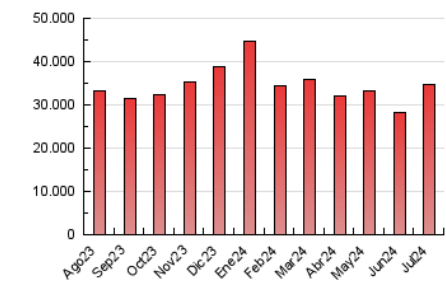

Páginas (x 1000)