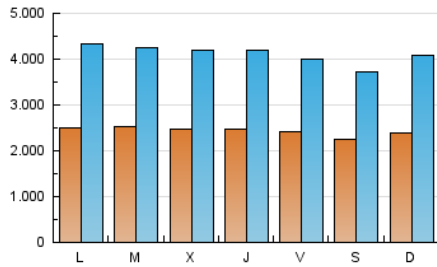

1. Cifras totales y promedios (Nacional e Internacional)

MES - AÑO	NAVEGADORES UNICOS	VISITAS	PAGINAS
Julio - 2024	1.890.868	12.791.809	34.566.854
PROMEDIO DIARIO	243.916	412.639	1.115.060
PROMEDIO LUNES-VIERNES	248.200	420.612	1.139.531
PROMEDIO SABADO-DOMINGO	231.597	389.716	1.044.707
PAGINAS / VISITAS	2,70		
DURACION MEDIA VISITAS	0:05:18		
TIEMPO INTERACCIÓN MEDIO	0:16:43		

2. Secciones (Nacional e Internacional)

	PAGINAS	%
HOME	5.571.801	16.12 %
RESTO	28.995.053	83.88 %

3. Por día del mes (Nacional e Internacional)

Día	N. únicos	Visitas	Páginas	Día	N. únicos	Visitas	Páginas	Día	N. únicos	Visitas	Páginas
1	253.350	439.100	1.098.074	11	277.038	454.534	1.241.189	21	231.425	401.436	1.083.585
2	227.403	376.793	934.400	12	241.429	393.916	1.068.011	22	236.106	412.526	1.193.465
3	232.312	385.601	947.318	13	223.182	355.248	1.012.684	23	252.384	442.732	1.256.876
4	242.848	413.660	1.008.917	14	239.249	412.173	1.183.684	24	258.165	435.881	1.198.836
5	243.043	408.335	1.042.937	15	255.596	450.877	1.242.743	25	239.088	418.346	1.141.407
6	247.999	416.089	965.774	16	270.226	452.653	1.251.957	26	231.806	378.765	1.065.249
7	250.124	421.906	972.856	17	247.238	425.805	1.201.591	27	208.230	352.721	1.007.622
8	254.870	449.752	1.094.248	18	229.894	394.619	1.088.865	28	233.356	392.851	1.109.134
9	275.173	447.284	1.238.540	19	248.968	421.931	1.132.209	29	243.671	409.600	1.164.876
10	267.017	446.994	1.258.186	20	219.210	365.300	1.022.313	30	243.506	406.796	1.176.578
								31	237.480	407.585	1.162.730

4. Gráficas (Nacional e Internacional)

4.1 Por día de la semana (promedio)

N. únicos / Visitas (x 100)

Páginas (x 100)

4.2 Por franja horaria (promedio)

Visitas_ (x 1000)

Páginas (x 1000)

4.3 Por meses