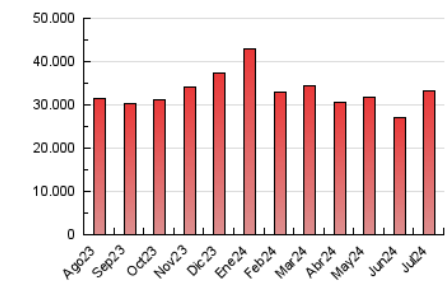

Páginas (x 1000)