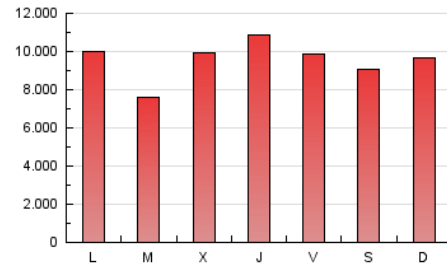

Páginas (x 100)