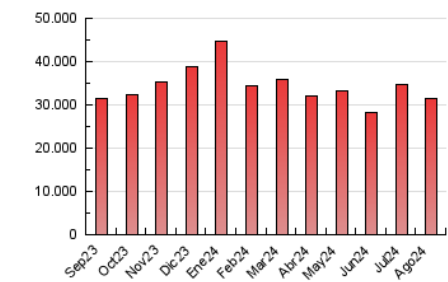

### 3. Por día del mes (Nacional e Internacional)

Día	N. únicos	Visitas	Páginas	Día	N. únicos	Visitas	Páginas	Día	N. únicos	Visitas	Páginas
1	227.747	401.848	1.137.908	11	248.881	415.018	1.114.683	21	217.985	364.528	973.211
2	227.411	414.993	1.126.600	12	249.478	415.646	1.087.871	22	207.230	344.260	902.926
3	223.679	401.041	1.058.837	13	227.348	382.980	997.173	23	208.406	358.648	877.870
4	236.604	399.990	1.096.417	14	237.554	408.919	1.006.925	24	195.307	333.545	823.384
5	244.351	420.178	1.164.322	15	213.750	373.148	941.182	25	220.429	377.303	961.628
6	277.352	479.555	1.227.057	16	239.910	428.545	989.903	26	235.522	399.260	984.945
7	282.771	501.081	1.229.418	17	231.292	407.398	926.210	27	48.443	78.334	27.429
8	313.501	673.328	1.776.461	18	221.370	391.535	905.222	28	233.721	395.909	993.888
9	269.246	508.221	1.315.098	19	240.000	405.644	981.184	29	230.334	385.581	980.077
10	244.930	417.220	1.118.505	20	230.125	383.672	980.673	30	211.584	358.706	897.781
								31	209.317	351.001	837.277

##### 4.1 Por día de la semana (promedio)

N. únicos / Visitas (x 100)

Páginas (x 100)

##### 4.2 Por franja horaria (promedio)

Visitas\_ (x 1000)

Páginas (x 1000)

##### 4.3 Por meses

N. únicos / Visitas (x 1000)

Páginas (x 1000)