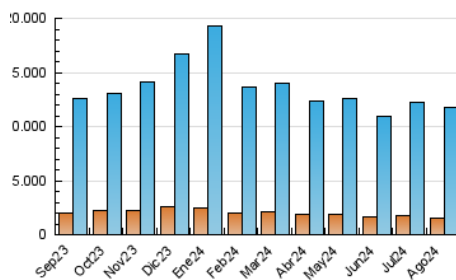

### 4.1 Por día de la semana (promedio)

N. únicos / Visitas (x 100)

Páginas (x 100)

### 4.2 Por franja horaria (promedio)

Visitas\_ (x 1000)

Páginas (x 1000)

### 4.3 Por meses

N. únicos / Visitas (x 1000)

Páginas (x 1000)