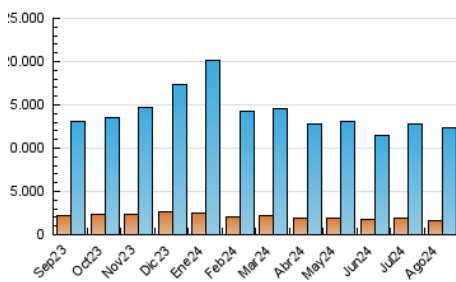

### 3. Por día del mes (Nacional e Internacional)

Día	N. únicos	Visitas	Páginas	Día	N. únicos	Visitas	Páginas	Día	N. únicos	Visitas	Páginas
1	227.747	401.848	1.137.908	11	248.881	415.018	1.114.683	21	217.985	364.528	973.211
2	227.411	414.993	1.126.600	12	249.478	415.646	1.087.871	22	207.230	344.260	902.926
3	223.679	401.041	1.058.837	13	227.348	382.980	997.173	23	208.406	358.648	877.870
4	236.604	399.990	1.096.417	14	237.554	408.919	1.006.925	24	195.307	333.545	823.384
5	244.351	420.178	1.164.322	15	213.750	373.148	941.182	25	220.429	377.303	961.628
6	277.352	479.555	1.227.057	16	239.910	428.545	989.903	26	235.522	399.260	984.945
7	282.771	501.081	1.229.418	17	231.292	407.398	926.210	27	48.443	78.334	27.429
8	313.501	673.328	1.776.461	18	221.370	391.535	905.222	28	233.721	395.909	993.888
9	269.246	508.221	1.315.098	19	240.000	405.644	981.184	29	230.334	385.581	980.077
10	244.930	417.220	1.118.505	20	230.125	383.672	980.673	30	211.584	358.706	897.781
								31	209.317	351.001	837.277

##### 4.1 Por día de la semana (promedio)

N. únicos / Visitas (x 100)

Páginas (x 100)

##### 4.2 Por franja horaria (promedio)

Visitas\_ (x 1000)

Páginas (x 1000)

##### 4.3 Por meses

N. únicos / Visitas (x 1000)

Páginas (x 1000)