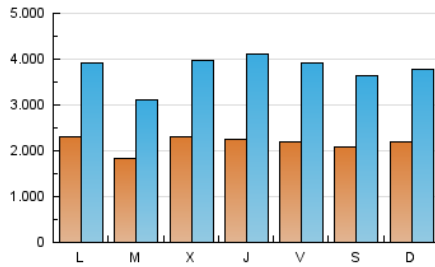

4. Gráficas (Nacional)

4.1 Por día de la semana (promedio)

N. únicos / Visitas (x 100)