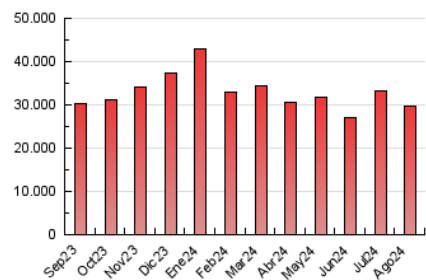

#### 3. Por día del mes (Nacional)

Día	N. únicos	Visitas	Páginas	Día	N. únicos	Visitas	Páginas	Día	N. únicos	Visitas	Páginas
1	217.347	381.953	1.088.081	11	235.033	395.674	1.055.727	21	205.071	345.637	918.789
2	217.401	393.565	1.074.482	12	235.624	396.351	1.029.640	22	195.346	323.867	853.291
3	213.177	381.797	1.010.385	13	213.561	361.625	942.667	23	196.467	340.133	830.224
4	225.306	380.459	1.046.472	14	224.448	386.629	952.545	24	184.910	314.588	780.878
5	232.605	401.644	1.108.252	15	201.656	354.401	889.487	25	209.645	363.245	917.518
6	262.902	458.350	1.169.173	16	226.743	407.060	938.768	26	223.655	380.429	938.406
7	269.435	475.296	1.165.872	17	218.536	388.175	879.138	27	40.755	65.778	37
8	296.683	632.432	1.665.071	18	210.597	376.581	859.464	28	222.541	376.467	946.982
9	253.487	478.621	1.236.467	19	227.407	384.451	931.221	29	219.160	363.617	935.169
10	231.679	393.492	1.056.943	20	217.282	363.754	927.764	30	200.673	344.431	857.178
								31	199.081	336.126	801.051

### 4.1 Por día de la semana (promedio)

N. únicos / Visitas (x 100)

Páginas (x 100)

### 4.2 Por franja horaria (promedio)

Visitas\_ (x 1000)

Páginas (x 1000)

### 4.3 Por meses

N. únicos / Visitas (x 1000)

Páginas (x 1000)