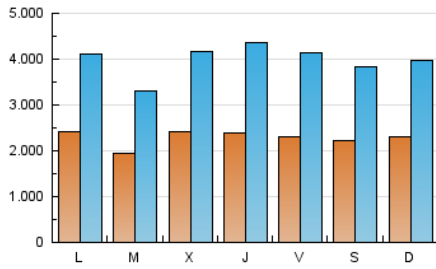

4. Gráficas (Nacional e Internacional)

4.1 Por día de la semana (promedio)

N. únicos / Visitas (x 100)