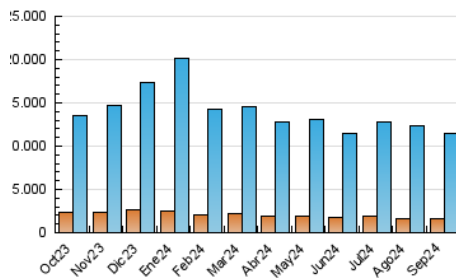

### 3. Por día del mes (Nacional e Internacional)

Día	N. únicos	Visitas	Páginas	Día	N. únicos	Visitas	Páginas	Día	N. únicos	Visitas	Páginas
<b>1</b>	223.917	374.774	932.960	<b>11</b>	235.707	415.320	1.030.627	<b>21</b>	229.182	382.927	929.934
<b>2</b>	229.932	389.867	981.910	<b>12</b>	246.924	407.557	1.017.225	<b>22</b>	221.461	372.904	872.303
<b>3</b>	232.673	396.388	1.033.323	<b>13</b>	261.350	418.235	1.024.401	<b>23</b>	210.601	346.262	885.066
<b>4</b>	242.345	418.489	1.091.283	<b>14</b>	240.689	374.424	931.836	<b>24</b>	226.517	372.909	921.265
<b>5</b>	229.799	381.031	993.522	<b>15</b>	239.187	383.028	920.799	<b>25</b>	229.485	386.655	963.945
<b>6</b>	220.048	364.928	906.543	<b>16</b>	243.872	402.347	1.023.313	<b>26</b>	226.091	367.564	931.887
<b>7</b>	199.986	326.252	808.907	<b>17</b>	260.172	433.454	1.083.939	<b>27</b>	231.696	378.176	922.625
<b>8</b>	232.339	383.501	951.139	<b>18</b>	239.142	390.773	993.390	<b>28</b>	199.500	327.027	786.678
<b>9</b>	235.009	374.507	951.433	<b>19</b>	246.504	411.097	997.593	<b>29</b>	211.649	347.314	795.927
<b>10</b>	220.393	354.940	871.718	<b>20</b>	227.780	365.832	933.436	<b>30</b>	227.707	372.663	886.970

##### 4.1 Por día de la semana (promedio)

N. únicos / Visitas (x 100)

Páginas (x 100)

##### 4.2 Por franja horaria (promedio)

Visitas\_ (x 1000)

Páginas (x 1000)

##### 4.3 Por meses

N. únicos / Visitas (x 1000)

Páginas (x 1000)