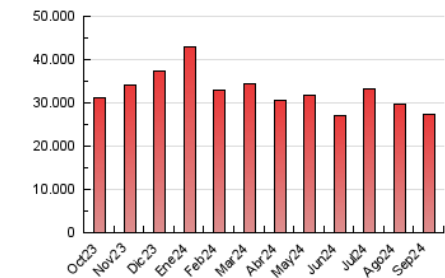

#### 3. Por día del mes (Nacional)

Día	N. únicos	Visitas	Páginas	Día	N. únicos	Visitas	Páginas	Día	N. únicos	Visitas	Páginas
<b>1</b>	213.369	362.436	897.044	<b>11</b>	227.119	402.850	994.181	<b>21</b>	219.738	367.491	896.796
<b>2</b>	220.258	369.624	940.296	<b>12</b>	236.519	395.344	980.481	<b>22</b>	211.227	355.448	836.608
<b>3</b>	222.596	381.735	991.304	<b>13</b>	252.363	403.221	989.002	<b>23</b>	200.060	329.675	848.155
<b>4</b>	231.770	399.428	1.047.735	<b>14</b>	232.206	362.040	896.396	<b>24</b>	215.682	357.916	884.857
<b>5</b>	218.841	364.517	951.782	<b>15</b>	229.529	370.866	886.637	<b>25</b>	219.356	370.249	926.207
<b>6</b>	210.447	351.493	869.106	<b>16</b>	233.035	386.631	984.271	<b>26</b>	215.548	351.503	895.080
<b>7</b>	191.675	313.184	776.229	<b>17</b>	249.262	420.472	1.043.714	<b>27</b>	222.697	363.977	889.891
<b>8</b>	222.896	369.263	916.194	<b>18</b>	228.996	374.550	954.188	<b>28</b>	192.263	314.027	758.050
<b>9</b>	225.301	362.122	913.814	<b>19</b>	236.190	398.346	958.340	<b>29</b>	204.374	335.184	769.221
<b>10</b>	210.227	342.009	838.052	<b>20</b>	217.680	349.492	897.899	<b>30</b>	218.291	360.616	856.616

### 4.1 Por día de la semana (promedio)

N. únicos / Visitas (x 100)

Páginas (x 100)

### 4.2 Por franja horaria (promedio)

Visitas\_ (x 1000)

Páginas (x 1000)

### 4.3 Por meses

N. únicos / Visitas (x 1000)

Páginas (x 1000)