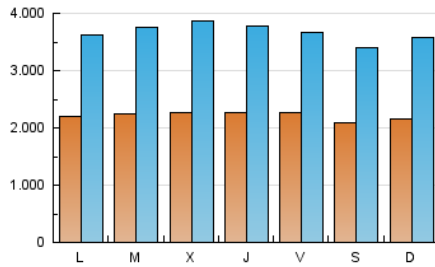

4. Gráficas (Nacional)

4.1 Por día de la semana (promedio)

N. únicos / Visitas (x 100)