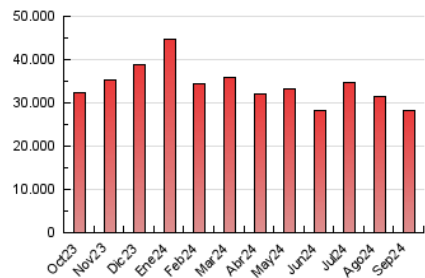

### 3. Por día del mes (Nacional e Internacional)

Día	N. únicos	Visitas	Páginas	Día	N. únicos	Visitas	Páginas	Día	N. únicos	Visitas	Páginas
<b>1</b>	223.917	374.774	932.960	<b>11</b>	235.707	415.320	1.030.627	<b>21</b>	229.182	382.927	929.934
<b>2</b>	229.932	389.867	981.910	<b>12</b>	246.924	407.557	1.017.225	<b>22</b>	221.461	372.904	872.303
<b>3</b>	232.673	396.388	1.033.323	<b>13</b>	261.350	418.235	1.024.401	<b>23</b>	210.601	346.262	885.066
<b>4</b>	242.345	418.489	1.091.283	<b>14</b>	240.689	374.424	931.836	<b>24</b>	226.517	372.909	921.265
<b>5</b>	229.799	381.031	993.522	<b>15</b>	239.187	383.028	920.799	<b>25</b>	229.485	386.655	963.945
<b>6</b>	220.048	364.928	906.543	<b>16</b>	243.872	402.347	1.023.313	<b>26</b>	226.091	367.564	931.887
<b>7</b>	199.986	326.252	808.907	<b>17</b>	260.172	433.454	1.083.939	<b>27</b>	231.696	378.176	922.625
<b>8</b>	232.339	383.501	951.139	<b>18</b>	239.142	390.773	993.390	<b>28</b>	199.500	327.027	786.678
<b>9</b>	235.009	374.507	951.433	<b>19</b>	246.504	411.097	997.593	<b>29</b>	211.649	347.314	795.927
<b>10</b>	220.393	354.940	871.718	<b>20</b>	227.780	365.832	933.436	<b>30</b>	227.707	372.663	886.970

##### 4.1 Por día de la semana (promedio)

N. únicos / Visitas (x 100)

Páginas (x 100)

##### 4.2 Por franja horaria (promedio)

Visitas\_ (x 1000)

Páginas (x 1000)

##### 4.3 Por meses

N. únicos / Visitas (x 1000)

Páginas (x 1000)