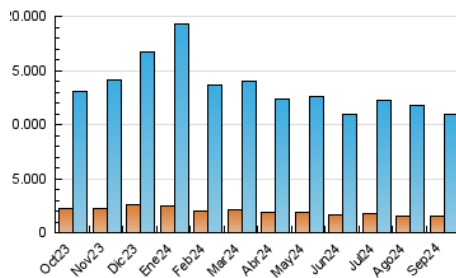

#### 3. Por día del mes (Nacional)

Día	N. únicos	Visitas	Páginas	Día	N. únicos	Visitas	Páginas	Día	N. únicos	Visitas	Páginas
<b>1</b>	213.369	362.436	897.044	<b>11</b>	227.119	402.850	994.181	<b>21</b>	219.738	367.491	896.796
<b>2</b>	220.258	369.624	940.296	<b>12</b>	236.519	395.344	980.481	<b>22</b>	211.227	355.448	836.608
<b>3</b>	222.596	381.735	991.304	<b>13</b>	252.363	403.221	989.002	<b>23</b>	200.060	329.675	848.155
<b>4</b>	231.770	399.428	1.047.735	<b>14</b>	232.206	362.040	896.396	<b>24</b>	215.682	357.916	884.857
<b>5</b>	218.841	364.517	951.782	<b>15</b>	229.529	370.866	886.637	<b>25</b>	219.356	370.249	926.207
<b>6</b>	210.447	351.493	869.106	<b>16</b>	233.035	386.631	984.271	<b>26</b>	215.548	351.503	895.080
<b>7</b>	191.675	313.184	776.229	<b>17</b>	249.262	420.472	1.043.714	<b>27</b>	222.697	363.977	889.891
<b>8</b>	222.896	369.263	916.194	<b>18</b>	228.996	374.550	954.188	<b>28</b>	192.263	314.027	758.050
<b>9</b>	225.301	362.122	913.814	<b>19</b>	236.190	398.346	958.340	<b>29</b>	204.374	335.184	769.221
<b>10</b>	210.227	342.009	838.052	<b>20</b>	217.680	349.492	897.899	<b>30</b>	218.291	360.616	856.616

### 4.1 Por día de la semana (promedio)

N. únicos / Visitas (x 100)

Páginas (x 100)

### 4.2 Por franja horaria (promedio)

Visitas\_ (x 1000)

Páginas (x 1000)

### 4.3 Por meses

N. únicos / Visitas (x 1000)

Páginas (x 1000)