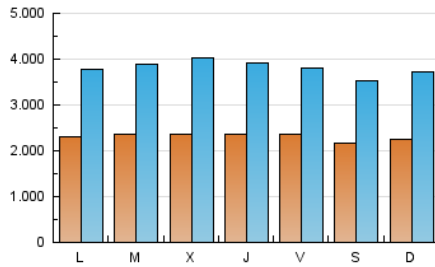

4. Gráficas (Nacional e Internacional)

4.1 Por día de la semana (promedio)

N. únicos / Visitas (x 100)