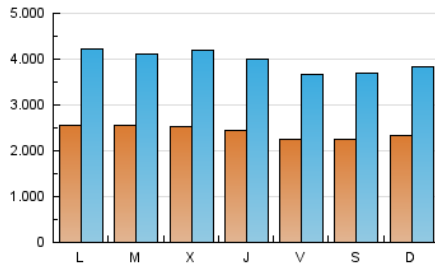

4. Gráficas (Nacional)

4.1 Por día de la semana (promedio)

N. únicos / Visitas (x 100)