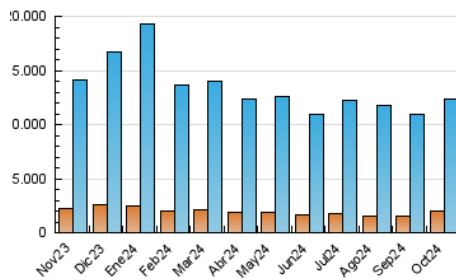

### 4.1 Por día de la semana (promedio)

N. únicos / Visitas (x 100)

Páginas (x 100)

### 4.2 Por franja horaria (promedio)

Visitas\_ (x 1000)

Páginas (x 1000)

### 4.3 Por meses

N. únicos / Visitas (x 1000)

Páginas (x 1000)