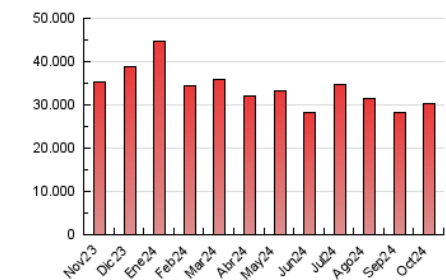

### 3. Por día del mes (Nacional e Internacional)

Día	N. únicos	Visitas	Páginas	Día	N. únicos	Visitas	Páginas	Día	N. únicos	Visitas	Páginas
1	219.637	363.005	902.161	11	244.242	398.764	971.624	21	260.384	421.010	988.306
2	242.268	405.758	988.344	12	240.538	395.498	915.612	22	283.872	453.268	1.065.761
3	228.105	362.447	916.903	13	229.918	389.331	884.739	23	263.567	428.881	988.778
4	219.371	363.489	857.571	14	239.899	400.095	937.317	24	231.793	369.032	882.433
5	208.275	339.713	769.607	15	245.580	392.176	957.461	25	233.361	373.753	915.399
6	241.342	399.834	909.066	16	261.162	425.644	1.003.086	26	257.164	437.799	1.023.585
7	247.751	405.489	986.845	17	265.228	418.021	1.008.675	27	263.778	427.002	1.028.845
8	254.883	407.517	1.015.437	18	239.673	382.225	893.631	28	313.725	518.356	1.190.241
9	253.951	411.158	1.021.748	19	229.054	352.588	809.986	29	317.273	510.162	1.185.667
10	255.802	425.910	1.001.869	20	235.640	369.313	868.644	30	296.492	508.396	1.203.463
								31	287.513	485.538	1.104.546

##### 4.1 Por día de la semana (promedio)

N. únicos / Visitas (x 100)

Páginas (x 100)

##### 4.2 Por franja horaria (promedio)

Visitas\_ (x 1000)

Páginas (x 1000)

##### 4.3 Por meses

N. únicos / Visitas (x 1000)

Páginas (x 1000)