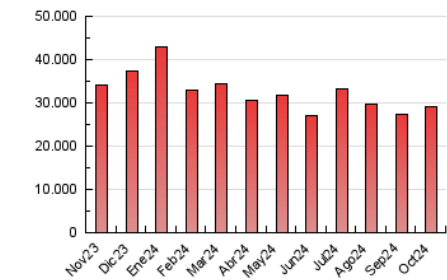

#### 3. Por día del mes (Nacional)

Día	N. únicos	Visitas	Páginas	Día	N. únicos	Visitas	Páginas	Día	N. únicos	Visitas	Páginas
1	210.914	347.800	871.153	11	235.180	381.684	936.839	21	250.693	407.520	954.234
2	233.451	391.487	955.081	12	231.791	380.430	885.763	22	274.091	437.214	1.031.626
3	219.360	351.062	884.477	13	221.885	375.423	854.487	23	253.138	413.716	952.334
4	210.974	349.993	826.944	14	231.907	384.544	905.961	24	223.090	357.599	850.508
5	199.874	325.712	741.179	15	237.227	381.330	925.327	25	224.320	362.103	883.378
6	232.315	389.255	878.296	16	252.091	411.065	969.203	26	248.993	424.884	991.250
7	234.252	388.630	945.164	17	256.105	406.902	974.861	27	254.444	413.866	995.729
8	242.285	386.719	974.509	18	230.856	369.014	861.919	28	303.879	505.232	1.152.879
9	243.212	396.031	985.065	19	220.854	344.440	781.395	29	306.567	495.653	1.146.236
10	246.945	410.595	967.379	20	226.653	358.123	838.557	30	284.032	489.981	1.159.352
								31	277.924	467.608	1.063.815

### 4.1 Por día de la semana (promedio)

N. únicos / Visitas (x 100)

Páginas (x 100)

### 4.2 Por franja horaria (promedio)

Visitas\_ (x 1000)

Páginas (x 1000)

### 4.3 Por meses

N. únicos / Visitas (x 1000)

Páginas (x 1000)