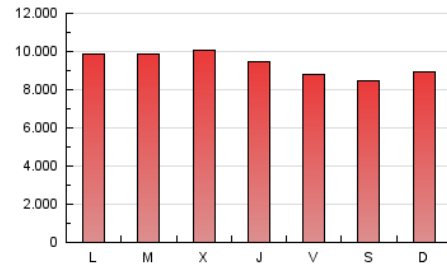

Páginas (x 100)