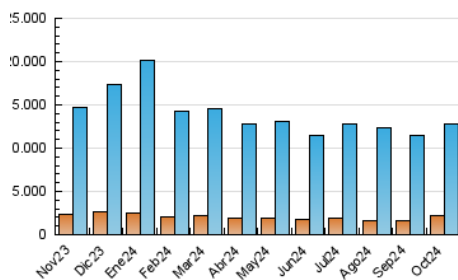

### 3. Por día del mes (Nacional e Internacional)

Día	N. únicos	Visitas	Páginas	Día	N. únicos	Visitas	Páginas	Día	N. únicos	Visitas	Páginas
1	219.637	363.005	902.161	11	244.242	398.764	971.624	21	260.384	421.010	988.306
2	242.268	405.758	988.344	12	240.538	395.498	915.612	22	283.872	453.268	1.065.761
3	228.105	362.447	916.903	13	229.918	389.331	884.739	23	263.567	428.881	988.778
4	219.371	363.489	857.571	14	239.899	400.095	937.317	24	231.793	369.032	882.433
5	208.275	339.713	769.607	15	245.580	392.176	957.461	25	233.361	373.753	915.399
6	241.342	399.834	909.066	16	261.162	425.644	1.003.086	26	257.164	437.799	1.023.585
7	247.751	405.489	986.845	17	265.228	418.021	1.008.675	27	263.778	427.002	1.028.845
8	254.883	407.517	1.015.437	18	239.673	382.225	893.631	28	313.725	518.356	1.190.241
9	253.951	411.158	1.021.748	19	229.054	352.588	809.986	29	317.273	510.162	1.185.667
10	255.802	425.910	1.001.869	20	235.640	369.313	868.644	30	296.492	508.396	1.203.463
								31	287.513	485.538	1.104.546

##### 4.1 Por día de la semana (promedio)

N. únicos / Visitas (x 100)

Páginas (x 100)

##### 4.2 Por franja horaria (promedio)

Visitas\_ (x 1000)

Páginas (x 1000)

##### 4.3 Por meses

N. únicos / Visitas (x 1000)

Páginas (x 1000)