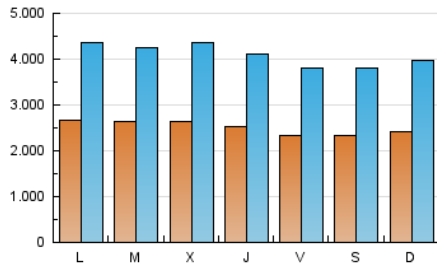

4. Gráficas (Nacional e Internacional)

4.1 Por día de la semana (promedio)

N. únicos / Visitas (x 100)