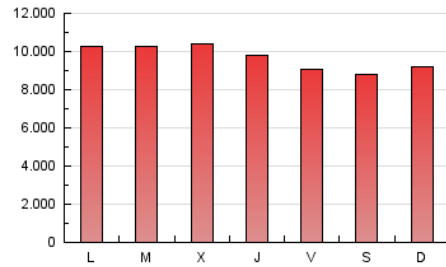

### 1. Cifras totales y promedios (Nacional e Internacional)

MES - AÑO	NAVEGADORES UNICOS	VISITAS	PAGINAS
Octubre - 2024	2.163.060	12.741.172	30.197.350
<b>PROMEDIO DIARIO</b>	<b>251.976</b>	<b>411.006</b>	<b>974.108</b>
<b>PROMEDIO LUNES-VIERNES</b>	256.762	418.700	999.446
<b>PROMEDIO SABADO-DOMINGO</b>	238.214	388.885	901.261
<b>PAGINAS / VISITAS</b>	2,37		
<b>DURACION MEDIA VISITAS</b>	0:05:31		
<b>TIEMPO INTERACCIÓN MEDIO</b>	0:15:18		

### 3. Por día del mes (Nacional e Internacional)

Día	N. únicos	Visitas	Páginas	Día	N. únicos	Visitas	Páginas	Día	N. únicos	Visitas	Páginas
1	219.637	363.005	902.161	11	244.242	398.764	971.624	21	260.384	421.010	988.306
2	242.268	405.758	988.344	12	240.538	395.498	915.612	22	283.872	453.268	1.065.761
3	228.105	362.447	916.903	13	229.918	389.331	884.739	23	263.567	428.881	988.778
4	219.371	363.489	857.571	14	239.899	400.095	937.317	24	231.793	369.032	882.433
5	208.275	339.713	769.607	15	245.580	392.176	957.461	25	233.361	373.753	915.399
6	241.342	399.834	909.066	16	261.162	425.644	1.003.086	26	257.164	437.799	1.023.585
7	247.751	405.489	986.845	17	265.228	418.021	1.008.675	27	263.778	427.002	1.028.845
8	254.883	407.517	1.015.437	18	239.673	382.225	893.631	28	313.725	518.356	1.190.241
9	253.951	411.158	1.021.748	19	229.054	352.588	809.986	29	317.273	510.162	1.185.667
10	255.802	425.910	1.001.869	20	235.640	369.313	868.644	30	296.492	508.396	1.203.463
								31	287.513	485.538	1.104.546

#### 4. Gráficas (Nacional e Internacional)

##### 4.1 Por día de la semana (promedio)

N. únicos / Visitas (x 100)

Páginas (x 100)