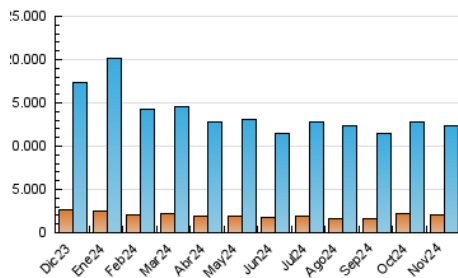

4.3 Por meses

N. únicos / Visitas (x 1000)