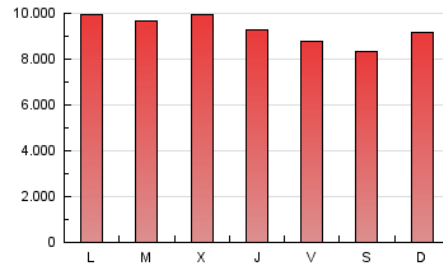

1. Cifras totales y promedios (Nacional)

MES - AÑO	NAVEGADORES UNICOS	VISITAS	PAGINAS
Noviembre - 2024	1.978.700	11.831.779	27.758.937
PROMEDIO DIARIO	246.297	397.072	925.298
PROMEDIO LUNES-VIERNES	252.672	405.201	949.761
PROMEDIO SABADO-DOMINGO	231.420	378.105	868.218
PAGINAS / VISITAS	2,33		
DURACION MEDIA VISITAS	0:05:24		
TIEMPO INTERACCIÓN MEDIO	0:15:11		

2. Secciones (Nacional)

	PAGINAS	%
HOME	6.976.505	25.13 %
RESTO	20.782.432	74.87 %

3. Por día del mes (Nacional)

Día	N. únicos	Visitas	Páginas	Día	N. únicos	Visitas	Páginas	Día	N. únicos	Visitas	Páginas
1	251.585	416.985	1.047.231	11	254.337	392.686	914.303	21	247.368	394.674	930.823
2	238.690	419.295	1.012.750	12	252.491	408.638	975.350	22	212.438	336.395	800.635
3	263.820	463.114	1.098.108	13	265.508	432.130	1.020.456	23	183.939	290.825	691.767
4	317.639	552.080	1.250.442	14	255.700	401.398	952.226	24	209.720	323.218	742.893
5	290.805	467.228	1.077.927	15	251.395	408.149	902.466	25	253.795	397.441	961.223
6	265.163	434.865	1.029.143	16	199.979	304.081	727.990	26	248.610	384.015	907.029
7	252.709	399.074	938.195	17	218.070	358.360	800.168	27	251.880	402.032	953.818
8	227.769	344.232	869.464	18	223.697	364.023	858.859	28	247.446	394.648	884.675
9	257.220	414.002	918.517	19	252.340	390.881	916.808	29	217.742	344.894	772.907
10	281.469	460.527	1.019.915	20	265.704	442.756	980.999	30	229.870	369.525	801.850

4. Gráficas (Nacional)

4.1 Por día de la semana (promedio)

N. únicos / Visitas (x 100)

Páginas (x 100)

4.2 Por franja horaria (promedio)

Visitas_ (x 1000)

Páginas (x 1000)

4.3 Por meses