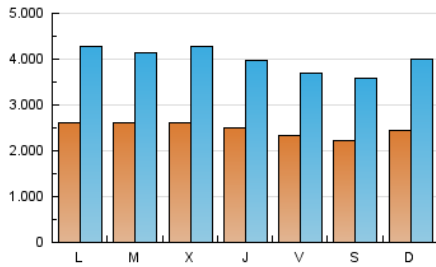

1. Cifras totales y promedios (Nacional)

MES - AÑO	NAVEGADORES UNICOS	VISITAS	PAGINAS
Noviembre - 2024	1.978.700	11.831.779	27.758.937
PROMEDIO DIARIO	246.297	397.072	925.298
PROMEDIO LUNES-VIERNES	252.672	405.201	949.761
PROMEDIO SABADO-DOMINGO	231.420	378.105	868.218
PAGINAS / VISITAS	2,33		
DURACION MEDIA VISITAS	0:05:24		
TIEMPO INTERACCIÓN MEDIO	0:15:11		

2. Secciones (Nacional)

	PAGINAS	%
HOME	6.976.505	25.13 %
RESTO	20.782.432	74.87 %

3. Por día del mes (Nacional)

Día	N. únicos	Visitas	Páginas	Día	N. únicos	Visitas	Páginas	Día	N. únicos	Visitas	Páginas
1	251.585	416.985	1.047.231	11	254.337	392.686	914.303	21	247.368	394.674	930.823
2	238.690	419.295	1.012.750	12	252.491	408.638	975.350	22	212.438	336.395	800.635
3	263.820	463.114	1.098.108	13	265.508	432.130	1.020.456	23	183.939	290.825	691.767
4	317.639	552.080	1.250.442	14	255.700	401.398	952.226	24	209.720	323.218	742.893
5	290.805	467.228	1.077.927	15	251.395	408.149	902.466	25	253.795	397.441	961.223
6	265.163	434.865	1.029.143	16	199.979	304.081	727.990	26	248.610	384.015	907.029
7	252.709	399.074	938.195	17	218.070	358.360	800.168	27	251.880	402.032	953.818
8	227.769	344.232	869.464	18	223.697	364.023	858.859	28	247.446	394.648	884.675
9	257.220	414.002	918.517	19	252.340	390.881	916.808	29	217.742	344.894	772.907
10	281.469	460.527	1.019.915	20	265.704	442.756	980.999	30	229.870	369.525	801.850

4. Gráficas (Nacional)

4.1 Por día de la semana (promedio)

N. únicos / Visitas (x 100)

Páginas (x 100)

4.2 Por franja horaria (promedio)

Visitas_ (x 1000)

Páginas (x 1000)

4.3 Por meses