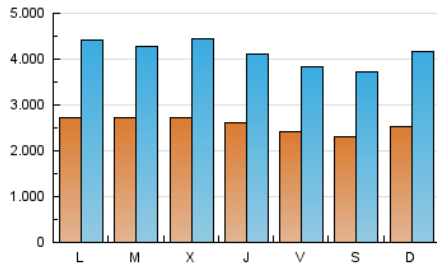

1. Cifras totales y promedios (Nacional e Internacional)

MES - AÑO	NAVEGADORES UNICOS	VISITAS	PAGINAS
Noviembre - 2024	2.128.647	12.283.389	28.822.694
PROMEDIO DIARIO	256.281	411.700	960.756
PROMEDIO LUNES-VIERNES	262.970	420.013	986.095
PROMEDIO SABADO-DOMINGO	240.673	392.304	901.633
PAGINAS / VISITAS	2,33		
DURACION MEDIA VISITAS	0:05:23		
TIEMPO INTERACCIÓN MEDIO	0:14:40		

2. Secciones (Nacional e Internacional)

	PAGINAS	%
HOME	7.247.031	25.14 %
RESTO	21.575.663	74.86 %

3. Por día del mes (Nacional e Internacional)

Día	N. únicos	Visitas	Páginas	Día	N. únicos	Visitas	Páginas	Día	N. únicos	Visitas	Páginas
1	261.153	432.554	1.088.285	11	264.136	405.313	948.069	21	257.811	408.302	966.387
2	248.283	432.539	1.053.326	12	261.569	422.183	1.010.335	22	223.158	353.226	834.775
3	274.283	483.203	1.142.167	13	276.354	447.930	1.057.605	23	192.625	304.171	720.754
4	328.948	571.728	1.298.750	14	266.117	415.960	988.834	24	217.542	335.199	770.729
5	302.387	484.392	1.119.861	15	260.981	421.143	935.092	25	263.958	412.128	996.112
6	276.298	449.883	1.071.904	16	208.316	315.460	757.294	26	259.319	397.233	940.600
7	262.030	412.709	974.597	17	226.906	377.600	832.159	27	262.314	417.556	988.997
8	237.496	356.971	904.904	18	233.166	378.833	893.505	28	258.564	407.804	919.068
9	267.352	427.496	952.014	19	263.252	406.465	951.525	29	227.214	358.571	802.892
10	291.695	472.768	1.056.011	20	276.153	459.381	1.015.896	30	239.052	382.298	830.247

4. Gráficas (Nacional e Internacional)

4.1 Por día de la semana (promedio)

N. únicos / Visitas (x 100)

Páginas (x 100)

4.2 Por franja horaria (promedio)

Visitas_ (x 1000)

Páginas (x 1000)

4.3 Por meses