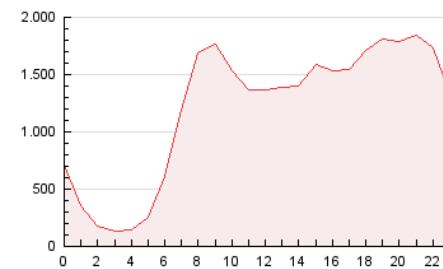

2. Secciones (Nacional)

	PAGINAS	%
HOME	6.976.505	25.13 %
RESTO	20.782.432	74.87 %

3. Por día del mes (Nacional)

Día	N. únicos	Visitas	Páginas	Día	N. únicos	Visitas	Páginas	Día	N. únicos	Visitas	Páginas
1	251.585	416.985	1.047.231	11	254.337	392.686	914.303	21	247.368	394.674	930.823
2	238.690	419.295	1.012.750	12	252.491	408.638	975.350	22	212.438	336.395	800.635
3	263.820	463.114	1.098.108	13	265.508	432.130	1.020.456	23	183.939	290.825	691.767
4	317.639	552.080	1.250.442	14	255.700	401.398	952.226	24	209.720	323.218	742.893
5	290.805	467.228	1.077.927	15	251.395	408.149	902.466	25	253.795	397.441	961.223
6	265.163	434.865	1.029.143	16	199.979	304.081	727.990	26	248.610	384.015	907.029
7	252.709	399.074	938.195	17	218.070	358.360	800.168	27	251.880	402.032	953.818
8	227.769	344.232	869.464	18	223.697	364.023	858.859	28	247.446	394.648	884.675
9	257.220	414.002	918.517	19	252.340	390.881	916.808	29	217.742	344.894	772.907
10	281.469	460.527	1.019.915	20	265.704	442.756	980.999	30	229.870	369.525	801.850

4. Gráficas (Nacional)

4.1 Por día de la semana (promedio)

N. únicos / Visitas (x 100)

Páginas (x 100)

4.2 Por franja horaria (promedio)

Visitas_ (x 1000)

Páginas (x 1000)

4.3 Por meses

N. únicos / Visitas (x 1000)

Páginas (x 1000)

5. Observaciones

Este Medio Electrónico de Comunicación ha sido medido por la herramienta Google Analytics de Google (GA4).

6. Definiciones básicas (Para más información ver Normas Técnicas para el Control de los Medios Electrónicos de Comunicación)