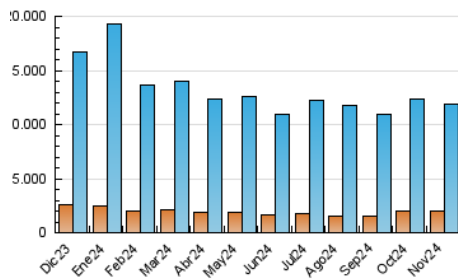

2. Secciones (Nacional)

	PAGINAS	%
HOME	6.976.505	25.13 %
RESTO	20.782.432	74.87 %

3. Por día del mes (Nacional)

Día	N. únicos	Visitas	Páginas	Día	N. únicos	Visitas	Páginas	Día	N. únicos	Visitas	Páginas
1	251.585	416.985	1.047.231	11	254.337	392.686	914.303	21	247.368	394.674	930.823
2	238.690	419.295	1.012.750	12	252.491	408.638	975.350	22	212.438	336.395	800.635
3	263.820	463.114	1.098.108	13	265.508	432.130	1.020.456	23	183.939	290.825	691.767
4	317.639	552.080	1.250.442	14	255.700	401.398	952.226	24	209.720	323.218	742.893
5	290.805	467.228	1.077.927	15	251.395	408.149	902.466	25	253.795	397.441	961.223
6	265.163	434.865	1.029.143	16	199.979	304.081	727.990	26	248.610	384.015	907.029
7	252.709	399.074	938.195	17	218.070	358.360	800.168	27	251.880	402.032	953.818
8	227.769	344.232	869.464	18	223.697	364.023	858.859	28	247.446	394.648	884.675
9	257.220	414.002	918.517	19	252.340	390.881	916.808	29	217.742	344.894	772.907
10	281.469	460.527	1.019.915	20	265.704	442.756	980.999	30	229.870	369.525	801.850

4. Gráficas (Nacional)

4.1 Por día de la semana (promedio)

N. únicos / Visitas (x 100)

Páginas (x 100)

4.2 Por franja horaria (promedio)

Visitas_ (x 1000)

Páginas (x 1000)

4.3 Por meses

N. únicos / Visitas (x 1000)

Páginas (x 1000)

5. Observaciones

Este Medio Electrónico de Comunicación ha sido medido por la herramienta Google Analytics de Google (GA4).

6. Definiciones básicas (Para más información ver Normas Técnicas para el Control de los Medios Electrónicos de Comunicación)

Visita:

Una secuencia ininterrumpida de páginas servidas a un usuario válido. Si dicho usuario no realiza peticiones de páginas en un periodo de tiempo (30 min) la siguiente petición constituirá el inicio de una nueva visita.