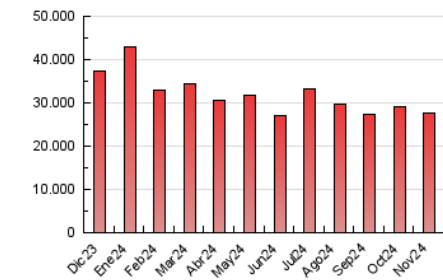

1. Cifras totales y promedios (Nacional)

MES - AÑO	NAVEGADORES UNICOS	VISITAS	PAGINAS
Noviembre - 2024	1.978.700	11.831.779	27.758.937
PROMEDIO DIARIO	246.297	397.072	925.298
PROMEDIO LUNES-VIERNES	252.672	405.201	949.761
PROMEDIO SABADO-DOMINGO	231.420	378.105	868.218
PAGINAS / VISITAS	2,33		
DURACION MEDIA VISITAS	0:05:24		
TIEMPO INTERACCIÓN MEDIO	0:15:11		

2. Secciones (Nacional)

	PAGINAS	%
HOME	6.976.505	25.13 %
RESTO	20.782.432	74.87 %

3. Por día del mes (Nacional)

Día	N. únicos	Visitas	Páginas	Día	N. únicos	Visitas	Páginas	Día	N. únicos	Visitas	Páginas
1	251.585	416.985	1.047.231	11	254.337	392.686	914.303	21	247.368	394.674	930.823
2	238.690	419.295	1.012.750	12	252.491	408.638	975.350	22	212.438	336.395	800.635
3	263.820	463.114	1.098.108	13	265.508	432.130	1.020.456	23	183.939	290.825	691.767
4	317.639	552.080	1.250.442	14	255.700	401.398	952.226	24	209.720	323.218	742.893
5	290.805	467.228	1.077.927	15	251.395	408.149	902.466	25	253.795	397.441	961.223
6	265.163	434.865	1.029.143	16	199.979	304.081	727.990	26	248.610	384.015	907.029
7	252.709	399.074	938.195	17	218.070	358.360	800.168	27	251.880	402.032	953.818
8	227.769	344.232	869.464	18	223.697	364.023	858.859	28	247.446	394.648	884.675
9	257.220	414.002	918.517	19	252.340	390.881	916.808	29	217.742	344.894	772.907
10	281.469	460.527	1.019.915	20	265.704	442.756	980.999	30	229.870	369.525	801.850

4. Gráficas (Nacional)

4.1 Por día de la semana (promedio)

N. únicos / Visitas (x 100)

Páginas (x 100)

4.2 Por franja horaria (promedio)

Visitas_ (x 1000)

Páginas (x 1000)

4.3 Por meses

N. únicos / Visitas (x 1000)

Páginas (x 1000)

5. Observaciones

Este Medio Electrónico de Comunicación ha sido medido por la herramienta Google Analytics de Google (GA4).

6. Definiciones básicas (Para más información ver Normas Técnicas para el Control de los Medios Electrónicos de Comunicación)