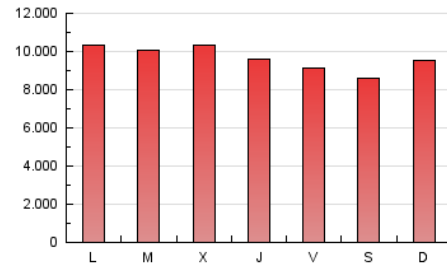

1. Cifras totales y promedios (Nacional e Internacional)

MES - AÑO	NAVEGADORES UNICOS	VISITAS	PAGINAS
Noviembre - 2024	2.128.647	12.283.389	28.822.694
PROMEDIO DIARIO	256.281	411.700	960.756
PROMEDIO LUNES-VIERNES	262.970	420.013	986.095
PROMEDIO SABADO-DOMINGO	240.673	392.304	901.633
PAGINAS / VISITAS	2,33		
DURACION MEDIA VISITAS	0:05:23		
TIEMPO INTERACCIÓN MEDIO	0:14:40		

2. Secciones (Nacional e Internacional)

	PAGINAS	%
HOME	7.247.031	25.14 %
RESTO	21.575.663	74.86 %

3. Por día del mes (Nacional e Internacional)

Día	N. únicos	Visitas	Páginas	Día	N. únicos	Visitas	Páginas	Día	N. únicos	Visitas	Páginas
1	261.153	432.554	1.088.285	11	264.136	405.313	948.069	21	257.811	408.302	966.387
2	248.283	432.539	1.053.326	12	261.569	422.183	1.010.335	22	223.158	353.226	834.775
3	274.283	483.203	1.142.167	13	276.354	447.930	1.057.605	23	192.625	304.171	720.754
4	328.948	571.728	1.298.750	14	266.117	415.960	988.834	24	217.542	335.199	770.729
5	302.387	484.392	1.119.861	15	260.981	421.143	935.092	25	263.958	412.128	996.112
6	276.298	449.883	1.071.904	16	208.316	315.460	757.294	26	259.319	397.233	940.600
7	262.030	412.709	974.597	17	226.906	377.600	832.159	27	262.314	417.556	988.997
8	237.496	356.971	904.904	18	233.166	378.833	893.505	28	258.564	407.804	919.068
9	267.352	427.496	952.014	19	263.252	406.465	951.525	29	227.214	358.571	802.892
10	291.695	472.768	1.056.011	20	276.153	459.381	1.015.896	30	239.052	382.298	830.247

4. Gráficas (Nacional e Internacional)

4.1 Por día de la semana (promedio)

N. únicos / Visitas (x 100)

Páginas (x 100)

4.2 Por franja horaria (promedio)

Visitas_ (x 1000)

Páginas (x 1000)

4.3 Por meses