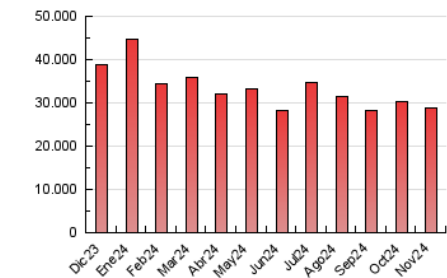

Páginas (x 1000)