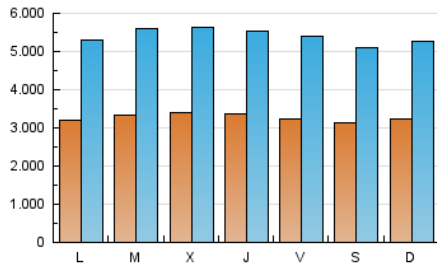

4. Gráficas (Nacional)

4.1 Por día de la semana (promedio)

N. únicos / Visitas (x 100)