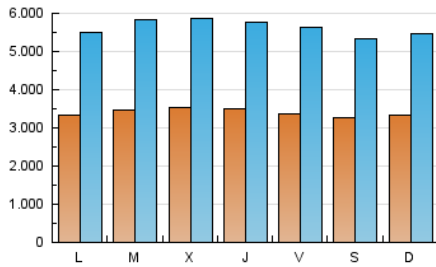

4. Gráficas (Nacional e Internacional)

4.1 Por día de la semana (promedio)

N. únicos / Visitas (x 100)