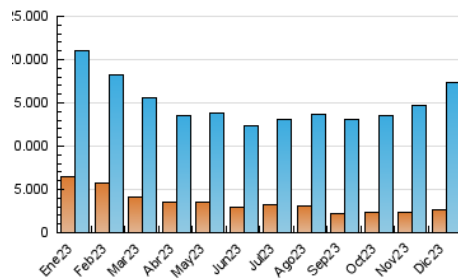

### 3. Por día del mes (Nacional e Internacional)

Día	N. únicos	Visitas	Páginas	Día	N. únicos	Visitas	Páginas	Día	N. únicos	Visitas	Páginas
<b>1</b>	262.724	413.409	1.022.610	<b>11</b>	360.859	638.743	1.427.560	<b>21</b>	398.930	637.648	1.348.708
<b>2</b>	259.378	405.769	981.613	<b>12</b>	362.315	638.117	1.439.425	<b>22</b>	399.529	693.409	1.482.976
<b>3</b>	268.894	445.682	1.010.477	<b>13</b>	358.851	611.121	1.392.467	<b>23</b>	383.390	625.439	1.336.477
<b>4</b>	306.059	472.560	1.113.127	<b>14</b>	367.020	638.489	1.447.407	<b>24</b>	352.551	553.286	1.144.447
<b>5</b>	312.825	480.053	1.137.505	<b>15</b>	337.865	563.465	1.301.542	<b>25</b>	362.284	587.189	1.228.958
<b>6</b>	286.466	457.559	1.060.183	<b>16</b>	317.598	519.525	1.212.078	<b>26</b>	372.280	649.040	1.285.667
<b>7</b>	291.751	463.604	1.113.843	<b>17</b>	336.495	572.979	1.295.753	<b>27</b>	323.251	492.135	1.142.079
<b>8</b>	313.560	501.239	1.201.679	<b>18</b>	302.931	506.698	1.166.887	<b>28</b>	341.542	560.511	1.257.335
<b>9</b>	318.828	519.768	1.103.986	<b>19</b>	336.840	571.639	1.334.184	<b>29</b>	363.737	650.567	1.403.443
<b>10</b>	329.901	543.445	1.232.916	<b>20</b>	450.167	781.595	1.588.277	<b>30</b>	351.525	592.770	1.238.697
								<b>31</b>	385.776	616.466	1.269.273

##### 4.1 Por día de la semana (promedio)

N. únicos / Visitas (x 100)

Páginas (x 100)

##### 4.2 Por franja horaria (promedio)

Visitas\_ (x 1000)

Páginas (x 1000)

##### 4.3 Por meses

N. únicos / Visitas (x 1000)

Páginas (x 1000)