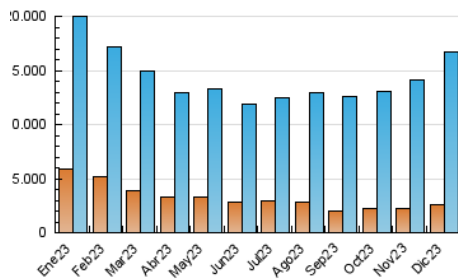

##### 4.1 Por día de la semana (promedio)

N. únicos / Visitas (x 100)

Páginas (x 100)

##### 4.2 Por franja horaria (promedio)

Visitas\_ (x 1000)

Páginas (x 1000)

##### 4.3 Por meses

N. únicos / Visitas (x 1000)

Páginas (x 1000)