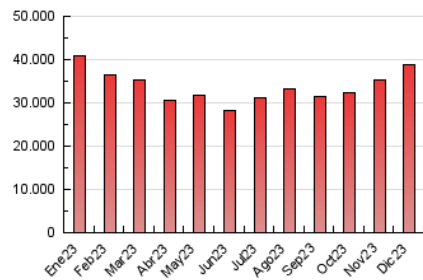

### 3. Por día del mes (Nacional e Internacional)

Día	N. únicos	Visitas	Páginas	Día	N. únicos	Visitas	Páginas	Día	N. únicos	Visitas	Páginas
<b>1</b>	262.724	413.409	1.022.610	<b>11</b>	360.859	638.743	1.427.560	<b>21</b>	398.930	637.648	1.348.708
<b>2</b>	259.378	405.769	981.613	<b>12</b>	362.315	638.117	1.439.425	<b>22</b>	399.529	693.409	1.482.976
<b>3</b>	268.894	445.682	1.010.477	<b>13</b>	358.851	611.121	1.392.467	<b>23</b>	383.390	625.439	1.336.477
<b>4</b>	306.059	472.560	1.113.127	<b>14</b>	367.020	638.489	1.447.407	<b>24</b>	352.551	553.286	1.144.447
<b>5</b>	312.825	480.053	1.137.505	<b>15</b>	337.865	563.465	1.301.542	<b>25</b>	362.284	587.189	1.228.958
<b>6</b>	286.466	457.559	1.060.183	<b>16</b>	317.598	519.525	1.212.078	<b>26</b>	372.280	649.040	1.285.667
<b>7</b>	291.751	463.604	1.113.843	<b>17</b>	336.495	572.979	1.295.753	<b>27</b>	323.251	492.135	1.142.079
<b>8</b>	313.560	501.239	1.201.679	<b>18</b>	302.931	506.698	1.166.887	<b>28</b>	341.542	560.511	1.257.335
<b>9</b>	318.828	519.768	1.103.986	<b>19</b>	336.840	571.639	1.334.184	<b>29</b>	363.737	650.567	1.403.443
<b>10</b>	329.901	543.445	1.232.916	<b>20</b>	450.167	781.595	1.588.277	<b>30</b>	351.525	592.770	1.238.697
								<b>31</b>	385.776	616.466	1.269.273

##### 4.1 Por día de la semana (promedio)

N. únicos / Visitas (x 100)

Páginas (x 100)

##### 4.2 Por franja horaria (promedio)

Visitas\_ (x 1000)

Páginas (x 1000)

##### 4.3 Por meses

N. únicos / Visitas (x 1000)

Páginas (x 1000)