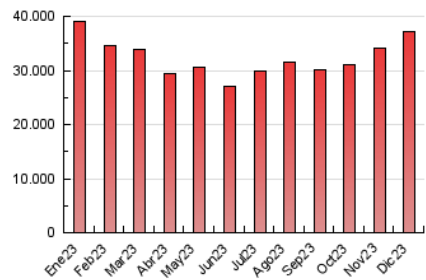

#### 3. Por día del mes (Nacional)

Día	N. únicos	Visitas	Páginas	Día	N. únicos	Visitas	Páginas	Día	N. únicos	Visitas	Páginas
1	254.057	401.210	986.095	11	348.766	618.651	1.375.955	21	381.640	611.327	1.295.728
2	250.405	390.888	945.805	12	350.359	617.563	1.387.325	22	384.124	668.327	1.430.238
3	258.580	431.421	973.267	13	347.172	593.575	1.342.421	23	370.433	600.800	1.287.528
4	294.610	453.756	1.070.172	14	353.986	615.812	1.392.840	24	339.311	521.818	1.100.297
5	301.534	460.583	1.092.279	15	325.084	542.766	1.253.353	25	348.705	564.562	1.181.391
6	273.745	437.310	1.015.006	16	306.604	501.419	1.167.159	26	358.187	614.741	1.231.064
7	277.914	442.268	1.063.265	17	325.362	555.057	1.251.213	27	308.179	469.775	1.094.203
8	299.780	473.816	1.147.810	18	291.582	487.912	1.123.438	28	327.075	539.361	1.205.911
9	305.996	494.756	1.054.166	19	324.005	553.313	1.288.705	29	347.180	621.770	1.337.455
10	318.234	525.375	1.187.512	20	436.451	755.043	1.535.146	30	336.795	568.137	1.177.547
								31	370.333	591.959	1.216.491

##### 4.1 Por día de la semana (promedio)

N. únicos / Visitas (x 100)

Páginas (x 100)

##### 4.2 Por franja horaria (promedio)

Visitas\_ (x 1000)

Páginas (x 1000)

##### 4.3 Por meses

N. únicos / Visitas (x 1000)

Páginas (x 1000)