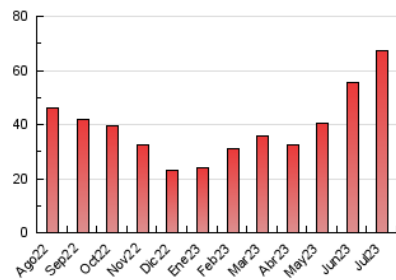

Páginas (x 1000)