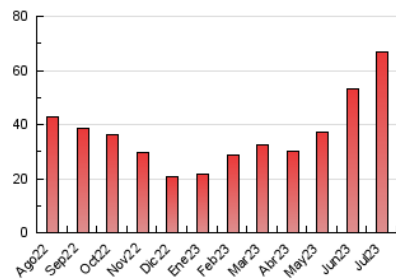

1. Cifras totales y promedios (Nacional)

MES - AÑO	NAVEGADORES UNICOS	VISITAS	PAGINAS
Julio - 2023	34.367	43.164	66.746
PROMEDIO DIARIO	1.299	1.392	2.153
PROMEDIO LUNES-VIERNES	1.386	1.492	2.279
PROMEDIO SABADO-DOMINGO	1.114	1.184	1.889
PAGINAS / VISITAS	1,55		
DURACION MEDIA VISITAS	0:01:15		
TIEMPO INTERACCIÓN MEDIO	0:00:33		

2. Secciones (Nacional)

	PAGINAS	%
HOME	4.625	6.93 %
RESTO	62.121	93.07 %

3. Por día del mes (Nacional)

Día	N. únicos	Visitas	Páginas	Día	N. únicos	Visitas	Páginas	Día	N. únicos	Visitas	Páginas
1	890	938	1.658	11	1.907	2.023	2.894	21	1.248	1.376	2.169
2	1.570	1.630	2.434	12	2.237	2.357	3.335	22	1.303	1.425	2.236
3	2.192	2.341	3.245	13	1.688	1.791	2.590	23	1.048	1.141	1.832
4	1.369	1.456	2.222	14	1.199	1.312	2.103	24	972	1.055	1.808
5	1.452	1.548	2.308	15	949	1.006	1.636	25	757	812	1.484
6	1.380	1.489	2.268	16	1.034	1.101	1.713	26	1.006	1.073	1.847
7	1.497	1.634	2.509	17	1.216	1.336	2.035	27	1.210	1.293	2.116
8	1.179	1.247	1.992	18	1.455	1.547	2.350	28	1.084	1.169	1.874
9	919	968	1.640	19	1.023	1.118	1.699	29	928	1.004	1.621
10	1.824	1.986	2.858	20	1.040	1.143	1.904	30	1.321	1.382	2.131
								31	1.358	1.463	2.235

4. Gráficas (Nacional)

4.1 Por día de la semana (promedio)

N. únicos / Visitas (x 100)

Páginas (x 100)

4.2 Por franja horaria (promedio)

Visitas_ (x 1000)

Páginas (x 1000)

4.3 Por meses

N. únicos / Visitas (x 1000)

Páginas (x 1000)

5. Observaciones

Este Medio Electrónico de Comunicación ha sido medido por la herramienta Google Analytics de Google (GA4)

6. Definiciones básicas (Para más información ver Normas Técnicas para el Control de los Medios Electrónicos de Comunicación)