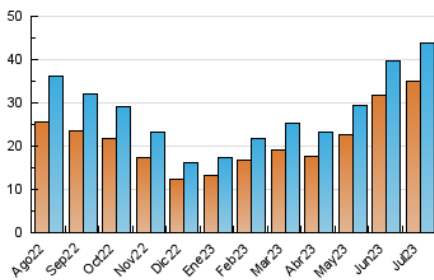

4.3 Por meses

N. únicos / Visitas (x 1000)