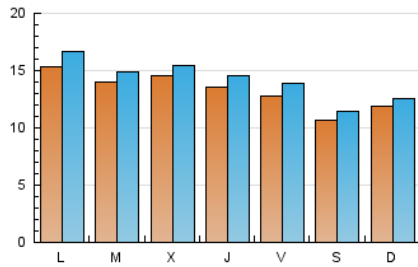

1. Cifras totales y promedios (Nacional e Internacional)

MES - AÑO	NAVEGADORES UNICOS	VISITAS	PAGINAS
Julio - 2023	34.903	43.829	67.514
PROMEDIO DIARIO	1.319	1.414	2.178
PROMEDIO LUNES-VIERNES	1.409	1.516	2.306
PROMEDIO SABADO-DOMINGO	1.128	1.200	1.909
PAGINAS / VISITAS	1,54		
DURACION MEDIA VISITAS	0:01:15		
TIEMPO INTERACCIÓN MEDIO	0:00:33		

2. Secciones (Nacional e Internacional)

	PAGINAS	%
HOME	4.722	6.99 %
RESTO	62.792	93.01 %

3. Por día del mes (Nacional e Internacional)

Día	N. únicos	Visitas	Páginas	Día	N. únicos	Visitas	Páginas	Día	N. únicos	Visitas	Páginas
1	902	952	1.680	11	1.940	2.056	2.931	21	1.264	1.395	2.188
2	1.592	1.652	2.461	12	2.275	2.394	3.377	22	1.315	1.440	2.255
3	2.238	2.392	3.306	13	1.720	1.823	2.628	23	1.064	1.160	1.854
4	1.396	1.486	2.255	14	1.228	1.344	2.138	24	996	1.080	1.841
5	1.474	1.572	2.335	15	968	1.025	1.662	25	771	829	1.501
6	1.402	1.512	2.286	16	1.043	1.113	1.725	26	1.025	1.094	1.868
7	1.508	1.646	2.528	17	1.239	1.360	2.070	27	1.233	1.315	2.140
8	1.193	1.264	2.010	18	1.475	1.569	2.377	28	1.098	1.183	1.889
9	931	980	1.653	19	1.036	1.132	1.713	29	939	1.016	1.635
10	1.842	2.005	2.877	20	1.055	1.159	1.921	30	1.337	1.400	2.154
								31	1.377	1.481	2.256

4. Gráficas (Nacional e Internacional)

4.1 Por día de la semana (promedio)

N. únicos / Visitas (x 100)

Páginas (x 100)

4.2 Por franja horaria (promedio)

Visitas_ (x 1000)

Páginas (x 1000)

4.3 Por meses