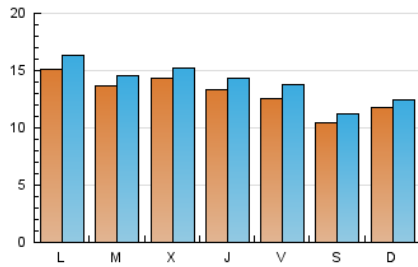

1. Cifras totales y promedios (Nacional)

MES - AÑO	NAVEGADORES UNICOS	VISITAS	PAGINAS
Julio - 2023	34.367	43.164	66.746
PROMEDIO DIARIO	1.299	1.392	2.153
PROMEDIO LUNES-VIERNES	1.386	1.492	2.279
PROMEDIO SABADO-DOMINGO	1.114	1.184	1.889
PAGINAS / VISITAS	1,55		
DURACION MEDIA VISITAS	0:01:15		
TIEMPO INTERACCIÓN MEDIO	0:00:33		

2. Secciones (Nacional)

	PAGINAS	%
HOME	4.625	6.93 %
RESTO	62.121	93.07 %

3. Por día del mes (Nacional)

Día	N. únicos	Visitas	Páginas	Día	N. únicos	Visitas	Páginas	Día	N. únicos	Visitas	Páginas
1	890	938	1.658	11	1.907	2.023	2.894	21	1.248	1.376	2.169
2	1.570	1.630	2.434	12	2.237	2.357	3.335	22	1.303	1.425	2.236
3	2.192	2.341	3.245	13	1.688	1.791	2.590	23	1.048	1.141	1.832
4	1.369	1.456	2.222	14	1.199	1.312	2.103	24	972	1.055	1.808
5	1.452	1.548	2.308	15	949	1.006	1.636	25	757	812	1.484
6	1.380	1.489	2.268	16	1.034	1.101	1.713	26	1.006	1.073	1.847
7	1.497	1.634	2.509	17	1.216	1.336	2.035	27	1.210	1.293	2.116
8	1.179	1.247	1.992	18	1.455	1.547	2.350	28	1.084	1.169	1.874
9	919	968	1.640	19	1.023	1.118	1.699	29	928	1.004	1.621
10	1.824	1.986	2.858	20	1.040	1.143	1.904	30	1.321	1.382	2.131
								31	1.358	1.463	2.235

4. Gráficas (Nacional)

4.1 Por día de la semana (promedio)

N. únicos / Visitas (x 100)

Páginas (x 100)

4.2 Por franja horaria (promedio)

Visitas_ (x 1000)

Páginas (x 1000)

4.3 Por meses