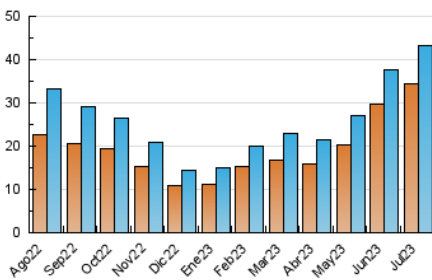

4.3 Por meses

N. únicos / Visitas (x 1000)