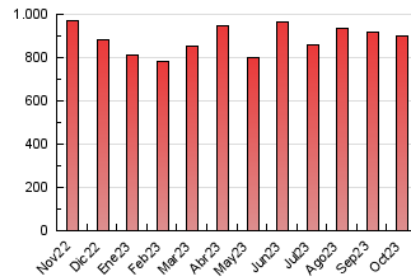

1. Cifras totales y promedios (Nacional)

MES - AÑO	NAVEGADORES UNICOS	VISITAS	PAGINAS
Octubre - 2023	281.694	540.850	897.623
PROMEDIO DIARIO	14.625	17.447	28.956
PROMEDIO LUNES-VIERNES	15.551	18.546	30.592
PROMEDIO SABADO-DOMINGO	12.359	14.760	24.955
PAGINAS / VISITAS	1,66		
DURACION MEDIA VISITAS	0:04:01		
TIEMPO INTERACCIÓN MEDIO	0:03:15		

2. Secciones (Nacional)

	PAGINAS	%
HOME	198.309	22.09 %
RESTO	699.314	77.91 %

3. Por día del mes (Nacional)

Día	N. únicos	Visitas	Páginas	Día	N. únicos	Visitas	Páginas	Día	N. únicos	Visitas	Páginas
1	14.635	17.261	27.667	11	17.596	20.479	33.746	21	9.830	11.648	20.146
2	15.666	18.042	29.701	12	14.697	17.452	28.836	22	11.811	14.219	23.347
3	15.641	18.676	30.874	13	15.246	17.586	30.394	23	14.175	17.072	28.334
4	16.412	19.583	32.217	14	16.270	19.341	32.341	24	20.198	23.163	36.138
5	17.237	20.709	32.407	15	14.257	16.566	30.635	25	14.693	16.911	27.610
6	13.617	16.127	25.471	16	13.431	16.593	28.839	26	13.486	16.224	27.132
7	11.860	14.312	22.070	17	13.624	16.836	28.630	27	11.351	13.796	22.891
8	11.537	13.679	23.832	18	17.734	21.448	34.609	28	10.268	12.649	21.109
9	14.086	17.274	31.941	19	22.171	26.354	40.665	29	10.765	13.164	23.450
10	19.602	23.409	40.042	20	14.657	17.889	28.109	30	13.565	16.316	27.884
								31	13.246	16.072	26.556

4. Gráficas (Nacional)

4.1 Por día de la semana (promedio)

N. únicos / Visitas (x 100)

Páginas (x 100)

4.2 Por franja horaria (promedio)

Visitas_ (x 1000)

Páginas (x 1000)

4.3 Por meses

N. únicos / Visitas (x 1000)

Páginas (x 1000)

5. Observaciones

Este Medio Electrónico de Comunicación ha sido medido por la herramienta Google Analytics de Google (GA4)

6. Definiciones básicas (Para más información ver Normas Técnicas para el Control de los Medios Electrónicos de Comunicación)