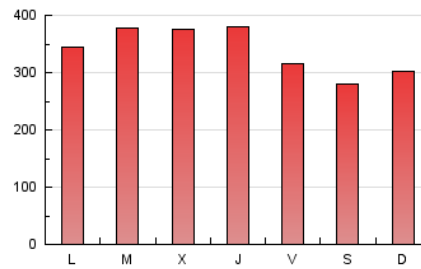

ctxt
CONTEXTO Y ACCIÓN

1. Cifras totales y promedios (Nacional e Internacional)

MES - AÑO	NAVEGADORES UNICOS	VISITAS	PAGINAS
Octubre - 2023	349.654	646.461	1.053.068
PROMEDIO DIARIO	17.527	20.854	33.970
PROMEDIO LUNES-VIERNES	18.643	22.162	35.908
PROMEDIO SABADO-DOMINGO	14.800	17.655	29.232
PAGINAS / VISITAS	1,63		
DURACION MEDIA VISITAS	0:03:55		
TIEMPO INTERACCIÓN MEDIO	0:02:56		

2. Secciones (Nacional e Internacional)

	PAGINAS	%
HOME	221.394	21.02 %
RESTO	831.674	78.98 %

3. Por día del mes (Nacional e Internacional)

Día	N. únicos	Visitas	Páginas	Día	N. únicos	Visitas	Páginas	Día	N. únicos	Visitas	Páginas
1	16.830	19.934	31.556	11	21.136	25.057	39.852	21	12.211	14.176	24.267
2	18.442	21.495	34.433	12	17.995	21.335	34.485	22	14.241	17.161	27.637
3	18.427	22.032	35.715	13	18.361	21.211	35.963	23	17.235	20.607	33.617
4	19.476	23.294	37.392	14	18.946	22.491	37.241	24	23.707	26.983	41.945
5	19.996	23.890	36.908	15	16.789	19.688	35.167	25	17.765	20.429	32.700
6	16.173	19.028	29.589	16	16.228	20.039	34.170	26	16.367	19.469	31.842
7	13.949	16.793	25.418	17	16.404	20.143	33.745	27	13.871	16.620	27.293
8	14.401	17.125	28.662	18	21.172	25.641	40.375	28	12.713	15.378	25.445
9	17.101	20.746	37.523	19	26.725	31.561	48.370	29	13.123	16.151	27.691
10	23.324	27.469	46.507	20	17.729	21.505	33.181	30	16.409	19.758	32.925
								31	16.097	19.252	31.454

4. Gráficas (Nacional e Internacional)

4.1 Por día de la semana (promedio)

N. únicos / Visitas (x 100)

Páginas (x 100)

4.2 Por franja horaria (promedio)

Visitas_ (x 1000)

Páginas (x 1000)

4.3 Por meses