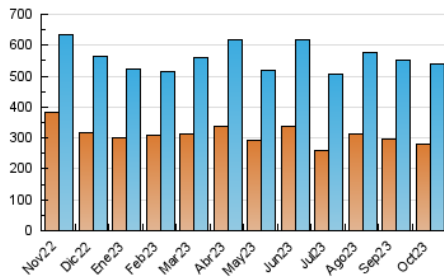

2. Secciones (Nacional)

	PAGINAS	%
HOME	198.309	22.09 %
RESTO	699.314	77.91 %

3. Por día del mes (Nacional)

Día	N. únicos	Visitas	Páginas	Día	N. únicos	Visitas	Páginas	Día	N. únicos	Visitas	Páginas
1	14.635	17.261	27.667	11	17.596	20.479	33.746	21	9.830	11.648	20.146
2	15.666	18.042	29.701	12	14.697	17.452	28.836	22	11.811	14.219	23.347
3	15.641	18.676	30.874	13	15.246	17.586	30.394	23	14.175	17.072	28.334
4	16.412	19.583	32.217	14	16.270	19.341	32.341	24	20.198	23.163	36.138
5	17.237	20.709	32.407	15	14.257	16.566	30.635	25	14.693	16.911	27.610
6	13.617	16.127	25.471	16	13.431	16.593	28.839	26	13.486	16.224	27.132
7	11.860	14.312	22.070	17	13.624	16.836	28.630	27	11.351	13.796	22.891
8	11.537	13.679	23.832	18	17.734	21.448	34.609	28	10.268	12.649	21.109
9	14.086	17.274	31.941	19	22.171	26.354	40.665	29	10.765	13.164	23.450
10	19.602	23.409	40.042	20	14.657	17.889	28.109	30	13.565	16.316	27.884
								31	13.246	16.072	26.556

4. Gráficas (Nacional)

4.1 Por día de la semana (promedio)

N. únicos / Visitas (x 100)

Páginas (x 100)

4.2 Por franja horaria (promedio)

Visitas_ (x 1000)

Páginas (x 1000)

4.3 Por meses

N. únicos / Visitas (x 1000)

Páginas (x 1000)

5. Observaciones

Este Medio Electrónico de Comunicación ha sido medido por la herramienta Google Analytics de Google (GA4)

6. Definiciones básicas (Para más información ver Normas Técnicas para el Control de los Medios Electrónicos de Comunicación)

Visita:

Una secuencia ininterrumpida de páginas servidas a un usuario válido. Si dicho usuario no realiza peticiones de páginas en un periodo de tiempo (30 min) la siguiente petición constituirá el inicio de una nueva visita.