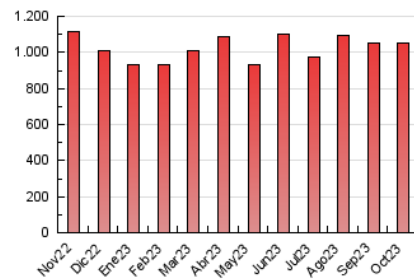

Páginas (x 1000)