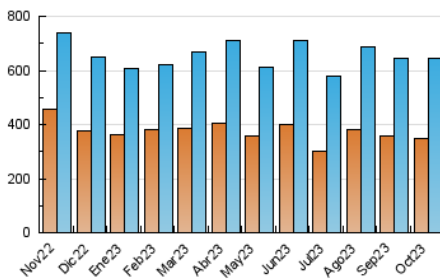

4.2 Por franja horaria (promedio)

Visitas_ (x 1000)

Páginas (x 1000)

4.3 Por meses

N. únicos / Visitas (x 1000)