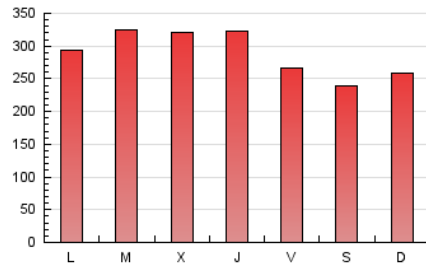

1. Cifras totales y promedios (Nacional)

MES - AÑO	NAVEGADORES UNICOS	VISITAS	PAGINAS
Octubre - 2023	281.694	540.850	897.623
PROMEDIO DIARIO	14.625	17.447	28.956
PROMEDIO LUNES-VIERNES	15.551	18.546	30.592
PROMEDIO SABADO-DOMINGO	12.359	14.760	24.955
PAGINAS / VISITAS	1,66		
DURACION MEDIA VISITAS	0:04:01		
TIEMPO INTERACCIÓN MEDIO	0:03:15		

2. Secciones (Nacional)

	PAGINAS	%
HOME	198.309	22.09 %
RESTO	699.314	77.91 %

3. Por día del mes (Nacional)

Día	N. únicos	Visitas	Páginas	Día	N. únicos	Visitas	Páginas	Día	N. únicos	Visitas	Páginas
1	14.635	17.261	27.667	11	17.596	20.479	33.746	21	9.830	11.648	20.146
2	15.666	18.042	29.701	12	14.697	17.452	28.836	22	11.811	14.219	23.347
3	15.641	18.676	30.874	13	15.246	17.586	30.394	23	14.175	17.072	28.334
4	16.412	19.583	32.217	14	16.270	19.341	32.341	24	20.198	23.163	36.138
5	17.237	20.709	32.407	15	14.257	16.566	30.635	25	14.693	16.911	27.610
6	13.617	16.127	25.471	16	13.431	16.593	28.839	26	13.486	16.224	27.132
7	11.860	14.312	22.070	17	13.624	16.836	28.630	27	11.351	13.796	22.891
8	11.537	13.679	23.832	18	17.734	21.448	34.609	28	10.268	12.649	21.109
9	14.086	17.274	31.941	19	22.171	26.354	40.665	29	10.765	13.164	23.450
10	19.602	23.409	40.042	20	14.657	17.889	28.109	30	13.565	16.316	27.884
								31	13.246	16.072	26.556

4. Gráficas (Nacional)

4.1 Por día de la semana (promedio)

N. únicos / Visitas (x 100)

Páginas (x 100)

4.2 Por franja horaria (promedio)

Visitas_ (x 1000)

Páginas (x 1000)

4.3 Por meses