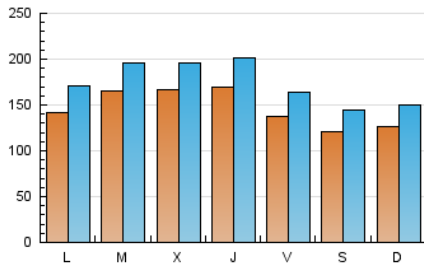

1. Cifras totales y promedios (Nacional)

MES - AÑO	NAVEGADORES UNICOS	VISITAS	PAGINAS
Octubre - 2023	281.694	540.850	897.623
PROMEDIO DIARIO	14.625	17.447	28.956
PROMEDIO LUNES-VIERNES	15.551	18.546	30.592
PROMEDIO SABADO-DOMINGO	12.359	14.760	24.955
PAGINAS / VISITAS	1,66		
DURACION MEDIA VISITAS	0:04:01		
TIEMPO INTERACCIÓN MEDIO	0:03:15		

2. Secciones (Nacional)

	PAGINAS	%
HOME	198.309	22.09 %
RESTO	699.314	77.91 %

3. Por día del mes (Nacional)

Día	N. únicos	Visitas	Páginas	Día	N. únicos	Visitas	Páginas	Día	N. únicos	Visitas	Páginas
1	14.635	17.261	27.667	11	17.596	20.479	33.746	21	9.830	11.648	20.146
2	15.666	18.042	29.701	12	14.697	17.452	28.836	22	11.811	14.219	23.347
3	15.641	18.676	30.874	13	15.246	17.586	30.394	23	14.175	17.072	28.334
4	16.412	19.583	32.217	14	16.270	19.341	32.341	24	20.198	23.163	36.138
5	17.237	20.709	32.407	15	14.257	16.566	30.635	25	14.693	16.911	27.610
6	13.617	16.127	25.471	16	13.431	16.593	28.839	26	13.486	16.224	27.132
7	11.860	14.312	22.070	17	13.624	16.836	28.630	27	11.351	13.796	22.891
8	11.537	13.679	23.832	18	17.734	21.448	34.609	28	10.268	12.649	21.109
9	14.086	17.274	31.941	19	22.171	26.354	40.665	29	10.765	13.164	23.450
10	19.602	23.409	40.042	20	14.657	17.889	28.109	30	13.565	16.316	27.884
								31	13.246	16.072	26.556

4. Gráficas (Nacional)

4.1 Por día de la semana (promedio)

N. únicos / Visitas (x 100)

Páginas (x 100)

4.2 Por franja horaria (promedio)

Visitas_ (x 1000)

Páginas (x 1000)

4.3 Por meses