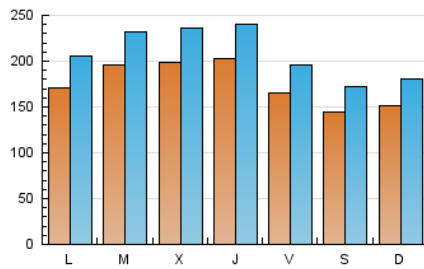

ctxt
CONTEXTO Y ACCIÓN

1. Cifras totales y promedios (Nacional e Internacional)

MES - AÑO	NAVEGADORES UNICOS	VISITAS	PAGINAS
Octubre - 2023	349.654	646.461	1.053.068
PROMEDIO DIARIO	17.527	20.854	33.970
PROMEDIO LUNES-VIERNES	18.643	22.162	35.908
PROMEDIO SABADO-DOMINGO	14.800	17.655	29.232
PAGINAS / VISITAS	1,63		
DURACION MEDIA VISITAS	0:03:55		
TIEMPO INTERACCIÓN MEDIO	0:02:56		

2. Secciones (Nacional e Internacional)

	PAGINAS	%
HOME	221.394	21.02 %
RESTO	831.674	78.98 %

3. Por día del mes (Nacional e Internacional)

Día	N. únicos	Visitas	Páginas	Día	N. únicos	Visitas	Páginas	Día	N. únicos	Visitas	Páginas
1	16.830	19.934	31.556	11	21.136	25.057	39.852	21	12.211	14.176	24.267
2	18.442	21.495	34.433	12	17.995	21.335	34.485	22	14.241	17.161	27.637
3	18.427	22.032	35.715	13	18.361	21.211	35.963	23	17.235	20.607	33.617
4	19.476	23.294	37.392	14	18.946	22.491	37.241	24	23.707	26.983	41.945
5	19.996	23.890	36.908	15	16.789	19.688	35.167	25	17.765	20.429	32.700
6	16.173	19.028	29.589	16	16.228	20.039	34.170	26	16.367	19.469	31.842
7	13.949	16.793	25.418	17	16.404	20.143	33.745	27	13.871	16.620	27.293
8	14.401	17.125	28.662	18	21.172	25.641	40.375	28	12.713	15.378	25.445
9	17.101	20.746	37.523	19	26.725	31.561	48.370	29	13.123	16.151	27.691
10	23.324	27.469	46.507	20	17.729	21.505	33.181	30	16.409	19.758	32.925
								31	16.097	19.252	31.454

4. Gráficas (Nacional e Internacional)

4.1 Por día de la semana (promedio)

N. únicos / Visitas (x 100)

Páginas (x 100)

4.2 Por franja horaria (promedio)

Visitas_ (x 1000)

Páginas (x 1000)

4.3 Por meses