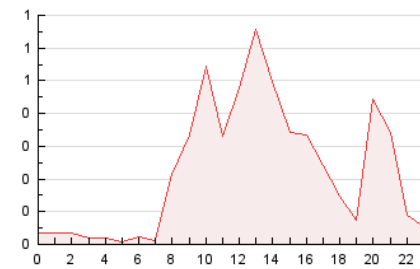

2. Secciones (Nacional e Internacional)

	PAGINAS	%
HOME	77	1.45 %
RESTO	5.240	98.55 %

3. Por día del mes (Nacional e Internacional)

Día	N. únicos	Visitas	Páginas	Día	N. únicos	Visitas	Páginas	Día	N. únicos	Visitas	Páginas
1	13	13	37	11	19	22	32	21	20	20	20
2	15	16	20	12	18	19	31	22	25	25	42
3	15	17	63	13	11	11	13	23	34	41	69
4	18	20	41	14	19	19	20	24	24	26	33
5	15	16	26	15	17	17	17	25	22	24	48
6	850	852	3.746	16	16	16	30	26	18	18	35
7	143	143	599	17	20	21	36	27	10	10	10
8	18	20	25	18	32	37	81	28	15	15	15
9	19	19	24	19	22	23	41	29	13	14	20
10	16	17	57	20	14	17	45	30	20	22	41

4. Gráficas (Nacional e Internacional)

4.1 Por día de la semana (promedio)

N. únicos / Visitas (x 100)

Páginas (x 100)

4.2 Por franja horaria (promedio)

Visitas_ (x 1000)

Páginas (x 1000)

4.3 Por meses