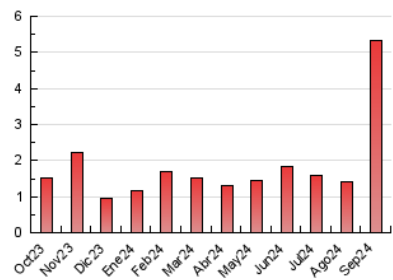

Páginas (x 1000)