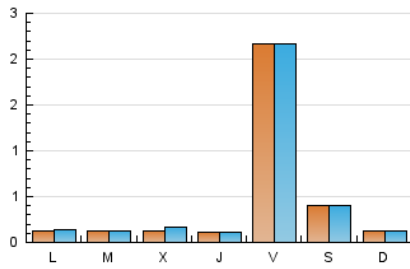

1. Cifras totales y promedios (Nacional)

MES - AÑO	NAVEGADORES UNICOS	VISITAS	PAGINAS
Septiembre - 2024	1.261	1.322	4.920
PROMEDIO DIARIO	43	44	164
PROMEDIO LUNES-VIERNES	51	52	200
PROMEDIO SABADO-DOMINGO	25	25	80
PAGINAS / VISITAS	3,72		
DURACION MEDIA VISITAS	0:02:42		
TIEMPO INTERACCIÓN MEDIO	0:02:47		

2. Secciones (Nacional)

	PAGINAS	%
HOME	29	0.59 %
RESTO	4.891	99.41 %

3. Por día del mes (Nacional)

Día	N. únicos	Visitas	Páginas	Día	N. únicos	Visitas	Páginas	Día	N. únicos	Visitas	Páginas
1	11	11	35	11	11	14	23	21	9	9	9
2	6	7	10	12	12	13	20	22	20	20	24
3	8	10	39	13	5	5	6	23	28	35	59
4	10	12	27	14	11	11	12	24	15	17	19
5	7	8	17	15	11	11	11	25	7	7	7
6	844	845	3.740	16	7	7	14	26	8	8	14
7	134	134	588	17	16	17	30	27	7	7	7
8	13	15	19	18	25	29	61	28	7	7	7
9	11	11	16	19	15	16	16	29	8	8	13
10	9	9	44	20	8	11	22	30	8	8	11

4. Gráficas (Nacional)

4.1 Por día de la semana (promedio)

N. únicos / Visitas (x 100)

Páginas (x 100)

4.2 Por franja horaria (promedio)

Visitas_ (x 1000)

Páginas (x 1000)

4.3 Por meses