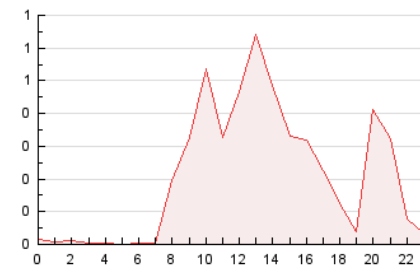

2. Secciones (Nacional)

	PAGINAS	%
HOME	29	0.59 %
RESTO	4.891	99.41 %

3. Por día del mes (Nacional)

Día	N. únicos	Visitas	Páginas	Día	N. únicos	Visitas	Páginas	Día	N. únicos	Visitas	Páginas
1	11	11	35	11	11	14	23	21	9	9	9
2	6	7	10	12	12	13	20	22	20	20	24
3	8	10	39	13	5	5	6	23	28	35	59
4	10	12	27	14	11	11	12	24	15	17	19
5	7	8	17	15	11	11	11	25	7	7	7
6	844	845	3.740	16	7	7	14	26	8	8	14
7	134	134	588	17	16	17	30	27	7	7	7
8	13	15	19	18	25	29	61	28	7	7	7
9	11	11	16	19	15	16	16	29	8	8	13
10	9	9	44	20	8	11	22	30	8	8	11

4. Gráficas (Nacional)

4.1 Por día de la semana (promedio)

N. únicos / Visitas (x 100)

Páginas (x 100)

4.2 Por franja horaria (promedio)

Visitas_ (x 1000)

Páginas (x 1000)

4.3 Por meses