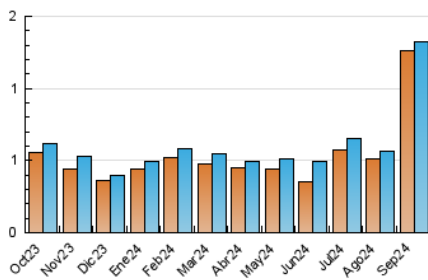

2. Secciones (Nacional)

	PAGINAS	%
HOME	29	0.59 %
RESTO	4.891	99.41 %

3. Por día del mes (Nacional)

Día	N. únicos	Visitas	Páginas	Día	N. únicos	Visitas	Páginas	Día	N. únicos	Visitas	Páginas
1	11	11	35	11	11	14	23	21	9	9	9
2	6	7	10	12	12	13	20	22	20	20	24
3	8	10	39	13	5	5	6	23	28	35	59
4	10	12	27	14	11	11	12	24	15	17	19
5	7	8	17	15	11	11	11	25	7	7	7
6	844	845	3.740	16	7	7	14	26	8	8	14
7	134	134	588	17	16	17	30	27	7	7	7
8	13	15	19	18	25	29	61	28	7	7	7
9	11	11	16	19	15	16	16	29	8	8	13
10	9	9	44	20	8	11	22	30	8	8	11

4. Gráficas (Nacional)

4.1 Por día de la semana (promedio)

N. únicos / Visitas (x 100)

Páginas (x 100)

4.2 Por franja horaria (promedio)

Visitas_ (x 1000)

Páginas (x 1000)

4.3 Por meses

N. únicos / Visitas (x 1000)

Páginas (x 1000)

5. Observaciones

Este Medio Electrónico de Comunicación ha sido medido por la herramienta Google Analytics de Google (GA4).

6. Definiciones básicas (Para más información ver Normas Técnicas para el Control de los Medios Electrónicos de Comunicación)

Visita:

Una secuencia ininterrumpida de páginas servidas a un usuario válido. Si dicho usuario no realiza peticiones de páginas en un periodo de tiempo (30 min) la siguiente petición constituirá el inicio de una nueva visita.