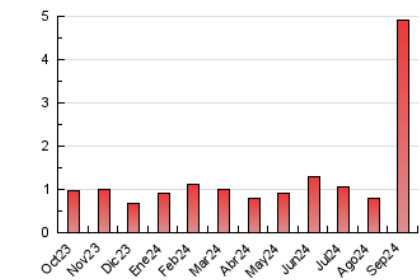

2. Secciones (Nacional)

	PAGINAS	%
HOME	29	0.59 %
RESTO	4.891	99.41 %

3. Por día del mes (Nacional)

Día	N. únicos	Visitas	Páginas	Día	N. únicos	Visitas	Páginas	Día	N. únicos	Visitas	Páginas
1	11	11	35	11	11	14	23	21	9	9	9
2	6	7	10	12	12	13	20	22	20	20	24
3	8	10	39	13	5	5	6	23	28	35	59
4	10	12	27	14	11	11	12	24	15	17	19
5	7	8	17	15	11	11	11	25	7	7	7
6	844	845	3.740	16	7	7	14	26	8	8	14
7	134	134	588	17	16	17	30	27	7	7	7
8	13	15	19	18	25	29	61	28	7	7	7
9	11	11	16	19	15	16	16	29	8	8	13
10	9	9	44	20	8	11	22	30	8	8	11

4. Gráficas (Nacional)

4.1 Por día de la semana (promedio)

N. únicos / Visitas (x 100)

Páginas (x 100)

4.2 Por franja horaria (promedio)

Visitas_ (x 1000)

Páginas (x 1000)

4.3 Por meses

N. únicos / Visitas (x 1000)

Páginas (x 1000)

5. Observaciones

Este Medio Electrónico de Comunicación ha sido medido por la herramienta Google Analytics de Google (GA4).

6. Definiciones básicas (Para más información ver Normas Técnicas para el Control de los Medios Electrónicos de Comunicación)

Visita:

Una secuencia ininterrumpida de páginas servidas a un usuario válido. Si dicho usuario no realiza peticiones de páginas en un periodo de tiempo (30 min) la siguiente petición constituirá el inicio de una nueva visita.