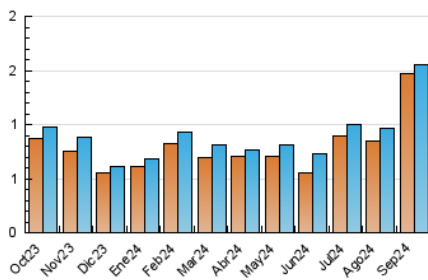

4.3 Por meses

N. únicos / Visitas (x 1000)