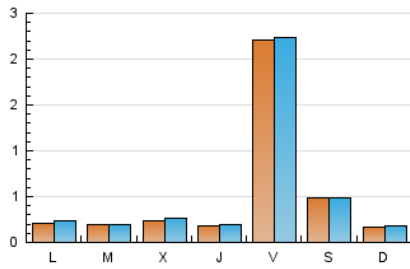

1. Cifras totales y promedios (Nacional e Internacional)

MES - AÑO	NAVEGADORES UNICOS	VISITAS	PAGINAS
Septiembre - 2024	1.474	1.550	5.317
PROMEDIO DIARIO	50	52	177
PROMEDIO LUNES-VIERNES	58	60	215
PROMEDIO SABADO-DOMINGO	31	32	88
PAGINAS / VISITAS	3,43		
DURACION MEDIA VISITAS	0:04:01		
TIEMPO INTERACCIÓN MEDIO	0:02:33		

2. Secciones (Nacional e Internacional)

	PAGINAS	%
HOME	77	1.45 %
RESTO	5.240	98.55 %

3. Por día del mes (Nacional e Internacional)

Día	N. únicos	Visitas	Páginas	Día	N. únicos	Visitas	Páginas	Día	N. únicos	Visitas	Páginas
1	13	13	37	11	19	22	32	21	20	20	20
2	15	16	20	12	18	19	31	22	25	25	42
3	15	17	63	13	11	11	13	23	34	41	69
4	18	20	41	14	19	19	20	24	24	26	33
5	15	16	26	15	17	17	17	25	22	24	48
6	850	852	3.746	16	16	16	30	26	18	18	35
7	143	143	599	17	20	21	36	27	10	10	10
8	18	20	25	18	32	37	81	28	15	15	15
9	19	19	24	19	22	23	41	29	13	14	20
10	16	17	57	20	14	17	45	30	20	22	41

4. Gráficas (Nacional e Internacional)

4.1 Por día de la semana (promedio)

N. únicos / Visitas (x 100)

Páginas (x 100)

4.2 Por franja horaria (promedio)

Visitas_ (x 1000)

Páginas (x 1000)

4.3 Por meses