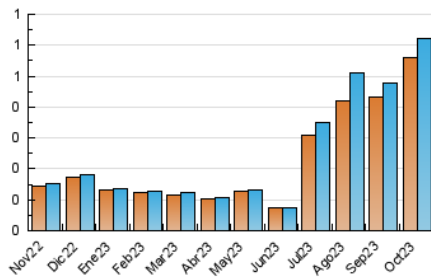

2. Secciones (Nacional)

	PAGINAS	%
HOME	58	5.92 %
RESTO	921	94.08 %

3. Por día del mes (Nacional)

Día	N. únicos	Visitas	Páginas	Día	N. únicos	Visitas	Páginas	Día	N. únicos	Visitas	Páginas
1	46	48	49	11	25	25	53	21	19	22	84
2	24	27	37	12	19	22	32	22	12	13	28
3	17	19	24	13	12	13	19	23	19	19	22
4	16	16	20	14	13	13	13	24	28	30	34
5	19	20	30	15	19	23	41	25	14	14	17
6	10	11	11	16	17	18	23	26	14	15	20
7	15	15	40	17	21	23	39	27	12	12	12
8	20	20	21	18	17	17	22	28	23	24	27
9	10	10	17	19	28	29	32	29	15	16	28
10	23	29	85	20	14	14	15	30	26	31	53
								31	13	13	31

4. Gráficas (Nacional)

4.1 Por día de la semana (promedio)

N. únicos / Visitas (x 100)

Páginas (x 100)

4.2 Por franja horaria (promedio)

Visitas_ (x 1000)

Páginas (x 1000)

4.3 Por meses

N. únicos / Visitas (x 1000)

Páginas (x 1000)

5. Observaciones

Este Medio Electrónico de Comunicación ha sido medido por la herramienta Google Analytics de Google (GA4)

6. Definiciones básicas (Para más información ver Normas Técnicas para el Control de los Medios Electrónicos de Comunicación)

Visita:

Una secuencia ininterrumpida de páginas servidas a un usuario válido. Si dicho usuario no realiza peticiones de páginas en un periodo de tiempo (30 min) la siguiente petición constituirá el inicio de una nueva visita.