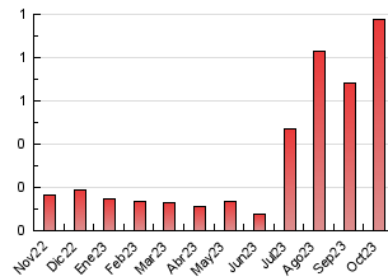

2. Secciones (Nacional)

	PAGINAS	%
HOME	58	5.92 %
RESTO	921	94.08 %

3. Por día del mes (Nacional)

Día	N. únicos	Visitas	Páginas	Día	N. únicos	Visitas	Páginas	Día	N. únicos	Visitas	Páginas
1	46	48	49	11	25	25	53	21	19	22	84
2	24	27	37	12	19	22	32	22	12	13	28
3	17	19	24	13	12	13	19	23	19	19	22
4	16	16	20	14	13	13	13	24	28	30	34
5	19	20	30	15	19	23	41	25	14	14	17
6	10	11	11	16	17	18	23	26	14	15	20
7	15	15	40	17	21	23	39	27	12	12	12
8	20	20	21	18	17	17	22	28	23	24	27
9	10	10	17	19	28	29	32	29	15	16	28
10	23	29	85	20	14	14	15	30	26	31	53
								31	13	13	31

4. Gráficas (Nacional)

4.1 Por día de la semana (promedio)

N. únicos / Visitas (x 100)

Páginas (x 100)

4.2 Por franja horaria (promedio)

Visitas_ (x 1000)

Páginas (x 1000)

4.3 Por meses

N. únicos / Visitas (x 1000)

Páginas (x 1000)

5. Observaciones

Este Medio Electrónico de Comunicación ha sido medido por la herramienta Google Analytics de Google (GA4)

6. Definiciones básicas (Para más información ver Normas Técnicas para el Control de los Medios Electrónicos de Comunicación)

Visita:

Una secuencia ininterrumpida de páginas servidas a un usuario válido. Si dicho usuario no realiza peticiones de páginas en un periodo de tiempo (30 min) la siguiente petición constituirá el inicio de una nueva visita.