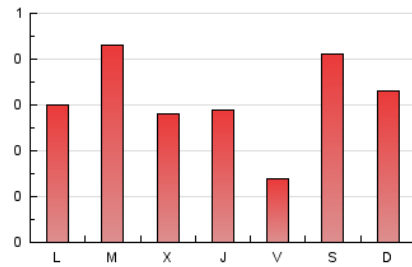

1. Cifras totales y promedios (Nacional)

MES - AÑO	NAVEGADORES UNICOS	VISITAS	PAGINAS
Octubre - 2023	559	621	979
PROMEDIO DIARIO	19	20	32
PROMEDIO LUNES-VIERNES	18	19	29
PROMEDIO SABADO-DOMINGO	20	22	37
PAGINAS / VISITAS	1,58		
DURACION MEDIA VISITAS	0:09:18		
TIEMPO INTERACCIÓN MEDIO	0:01:08		

2. Secciones (Nacional)

	PAGINAS	%
HOME	58	5.92 %
RESTO	921	94.08 %

3. Por día del mes (Nacional)

Día	N. únicos	Visitas	Páginas	Día	N. únicos	Visitas	Páginas	Día	N. únicos	Visitas	Páginas
1	46	48	49	11	25	25	53	21	19	22	84
2	24	27	37	12	19	22	32	22	12	13	28
3	17	19	24	13	12	13	19	23	19	19	22
4	16	16	20	14	13	13	13	24	28	30	34
5	19	20	30	15	19	23	41	25	14	14	17
6	10	11	11	16	17	18	23	26	14	15	20
7	15	15	40	17	21	23	39	27	12	12	12
8	20	20	21	18	17	17	22	28	23	24	27
9	10	10	17	19	28	29	32	29	15	16	28
10	23	29	85	20	14	14	15	30	26	31	53
								31	13	13	31

4. Gráficas (Nacional)

4.1 Por día de la semana (promedio)

N. únicos / Visitas (x 100)

Páginas (x 100)

4.2 Por franja horaria (promedio)

Visitas_ (x 1000)

Páginas (x 1000)

4.3 Por meses