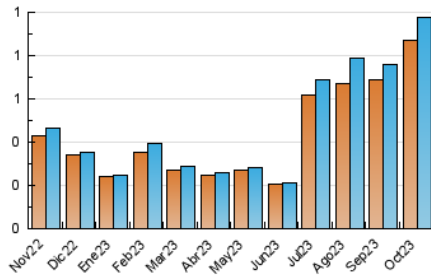

4.2 Por franja horaria (promedio)

Visitas_ (x 1000)

Páginas (x 1000)

4.3 Por meses

N. únicos / Visitas (x 1000)