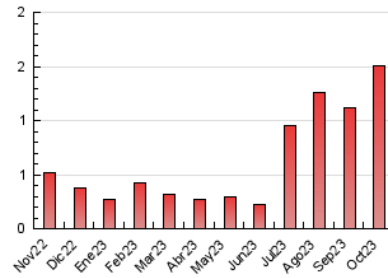

Páginas (x 1000)