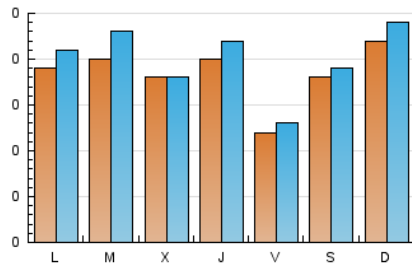

1. Cifras totales y promedios (Nacional)

MES - AÑO	NAVEGADORES UNICOS	VISITAS	PAGINAS
Octubre - 2023	559	621	979
PROMEDIO DIARIO	19	20	32
PROMEDIO LUNES-VIERNES	18	19	29
PROMEDIO SABADO-DOMINGO	20	22	37
PAGINAS / VISITAS	1,58		
DURACION MEDIA VISITAS	0:09:18		
TIEMPO INTERACCIÓN MEDIO	0:01:08		

2. Secciones (Nacional)

	PAGINAS	%
HOME	58	5.92 %
RESTO	921	94.08 %

3. Por día del mes (Nacional)

Día	N. únicos	Visitas	Páginas	Día	N. únicos	Visitas	Páginas	Día	N. únicos	Visitas	Páginas
1	46	48	49	11	25	25	53	21	19	22	84
2	24	27	37	12	19	22	32	22	12	13	28
3	17	19	24	13	12	13	19	23	19	19	22
4	16	16	20	14	13	13	13	24	28	30	34
5	19	20	30	15	19	23	41	25	14	14	17
6	10	11	11	16	17	18	23	26	14	15	20
7	15	15	40	17	21	23	39	27	12	12	12
8	20	20	21	18	17	17	22	28	23	24	27
9	10	10	17	19	28	29	32	29	15	16	28
10	23	29	85	20	14	14	15	30	26	31	53
								31	13	13	31

4. Gráficas (Nacional)

4.1 Por día de la semana (promedio)

N. únicos / Visitas (x 100)

Páginas (x 100)

4.2 Por franja horaria (promedio)

Visitas_ (x 1000)

Páginas (x 1000)

4.3 Por meses