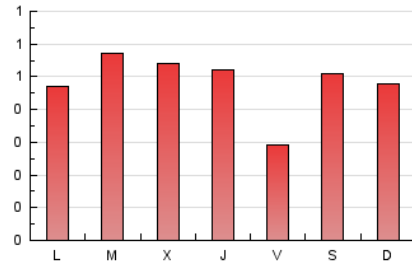

1. Cifras totales y promedios (Nacional e Internacional)

MES - AÑO	NAVEGADORES UNICOS	VISITAS	PAGINAS
Octubre - 2023	872	976	1.505
PROMEDIO DIARIO	29	31	49
PROMEDIO LUNES-VIERNES	29	32	48
PROMEDIO SABADO-DOMINGO	29	31	50
PAGINAS / VISITAS	1,54		
DURACION MEDIA VISITAS	0:08:36		
TIEMPO INTERACCIÓN MEDIO	0:01:08		

2. Secciones (Nacional e Internacional)

	PAGINAS	%
HOME	90	5.98 %
RESTO	1.415	94.02 %

3. Por día del mes (Nacional e Internacional)

Día	N. únicos	Visitas	Páginas	Día	N. únicos	Visitas	Páginas	Día	N. únicos	Visitas	Páginas
1	53	55	60	11	34	35	82	21	28	31	96
2	38	42	56	12	29	36	57	22	17	18	34
3	32	35	41	13	19	20	26	23	28	28	39
4	29	29	34	14	18	19	20	24	34	39	50
5	41	42	55	15	35	42	67	25	30	39	61
6	25	27	44	16	26	28	44	26	28	29	35
7	22	22	47	17	28	30	51	27	23	23	24
8	33	36	37	18	29	31	40	28	33	34	42
9	20	20	32	19	38	39	60	29	24	26	43
10	29	35	92	20	22	22	23	30	35	40	62
								31	21	24	51

4. Gráficas (Nacional e Internacional)

4.1 Por día de la semana (promedio)

N. únicos / Visitas (x 100)

Páginas (x 100)

4.2 Por franja horaria (promedio)

Visitas_ (x 1000)

Páginas (x 1000)

4.3 Por meses