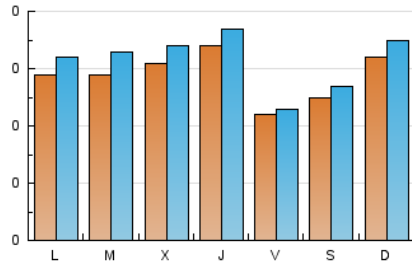

1. Cifras totales y promedios (Nacional e Internacional)

MES - AÑO	NAVEGADORES UNICOS	VISITAS	PAGINAS
Octubre - 2023	872	976	1.505
PROMEDIO DIARIO	29	31	49
PROMEDIO LUNES-VIERNES	29	32	48
PROMEDIO SABADO-DOMINGO	29	31	50
PAGINAS / VISITAS	1,54		
DURACION MEDIA VISITAS	0:08:36		
TIEMPO INTERACCIÓN MEDIO	0:01:08		

2. Secciones (Nacional e Internacional)

	PAGINAS	%
HOME	90	5.98 %
RESTO	1.415	94.02 %

3. Por día del mes (Nacional e Internacional)

Día	N. únicos	Visitas	Páginas	Día	N. únicos	Visitas	Páginas	Día	N. únicos	Visitas	Páginas
1	53	55	60	11	34	35	82	21	28	31	96
2	38	42	56	12	29	36	57	22	17	18	34
3	32	35	41	13	19	20	26	23	28	28	39
4	29	29	34	14	18	19	20	24	34	39	50
5	41	42	55	15	35	42	67	25	30	39	61
6	25	27	44	16	26	28	44	26	28	29	35
7	22	22	47	17	28	30	51	27	23	23	24
8	33	36	37	18	29	31	40	28	33	34	42
9	20	20	32	19	38	39	60	29	24	26	43
10	29	35	92	20	22	22	23	30	35	40	62
								31	21	24	51

4. Gráficas (Nacional e Internacional)

4.1 Por día de la semana (promedio)

N. únicos / Visitas (x 100)

Páginas (x 100)

4.2 Por franja horaria (promedio)

Visitas_ (x 1000)

Páginas (x 1000)

4.3 Por meses