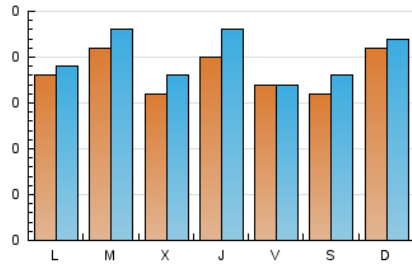

1. Cifras totales y promedios (Nacional e Internacional)

MES - AÑO	NAVEGADORES UNICOS	VISITAS	PAGINAS
Diciembre - 2023	548	612	948
PROMEDIO DIARIO	18	20	31
PROMEDIO LUNES-VIERNES	18	20	32
PROMEDIO SABADO-DOMINGO	19	20	27
PAGINAS / VISITAS	1,55		
DURACION MEDIA VISITAS	0:08:39		
TIEMPO INTERACCIÓN MEDIO	0:01:05		

2. Secciones (Nacional e Internacional)

	PAGINAS	%
HOME	79	8.33 %
RESTO	869	91.67 %

3. Por día del mes (Nacional e Internacional)

Día	N. únicos	Visitas	Páginas	Día	N. únicos	Visitas	Páginas	Día	N. únicos	Visitas	Páginas
1	14	14	22	11	25	27	51	21	23	25	32
2	21	21	21	12	34	39	82	22	10	10	16
3	26	26	44	13	26	30	54	23	12	12	16
4	15	15	16	14	26	32	53	24	9	9	10
5	24	25	33	15	19	22	25	25	13	13	15
6	16	17	26	16	25	29	44	26	10	13	30
7	14	15	27	17	40	42	56	27	15	16	26
8	20	21	31	18	20	20	26	28	18	18	21
9	9	9	10	19	15	15	16	29	20	20	41
10	20	21	25	20	8	8	31	30	14	18	35
								31	9	10	13

4. Gráficas (Nacional e Internacional)

4.1 Por día de la semana (promedio)

N. únicos / Visitas (x 100)

Páginas (x 100)

4.2 Por franja horaria (promedio)

Visitas_ (x 1000)

Páginas (x 1000)

4.3 Por meses