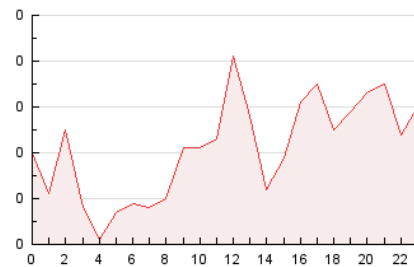

2. Secciones (Nacional e Internacional)

	PAGINAS	%
HOME	79	8.33 %
RESTO	869	91.67 %

3. Por día del mes (Nacional e Internacional)

Día	N. únicos	Visitas	Páginas	Día	N. únicos	Visitas	Páginas	Día	N. únicos	Visitas	Páginas
1	14	14	22	11	25	27	51	21	23	25	32
2	21	21	21	12	34	39	82	22	10	10	16
3	26	26	44	13	26	30	54	23	12	12	16
4	15	15	16	14	26	32	53	24	9	9	10
5	24	25	33	15	19	22	25	25	13	13	15
6	16	17	26	16	25	29	44	26	10	13	30
7	14	15	27	17	40	42	56	27	15	16	26
8	20	21	31	18	20	20	26	28	18	18	21
9	9	9	10	19	15	15	16	29	20	20	41
10	20	21	25	20	8	8	31	30	14	18	35
								31	9	10	13

4. Gráficas (Nacional e Internacional)

4.1 Por día de la semana (promedio)

N. únicos / Visitas (x 100)

Páginas (x 100)

4.2 Por franja horaria (promedio)

Visitas_ (x 1000)

Páginas (x 1000)

4.3 Por meses