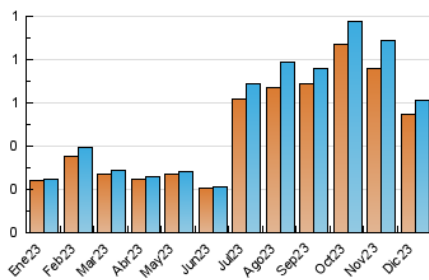

4.3 Por meses

N. únicos / Visitas (x 1000)