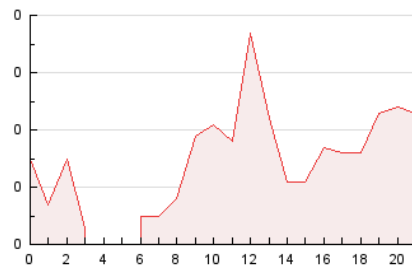

2. Secciones (Nacional)

	PAGINAS	%
HOME	35	5.09 %
RESTO	652	94.91 %

3. Por día del mes (Nacional)

Día	N. únicos	Visitas	Páginas	Día	N. únicos	Visitas	Páginas	Día	N. únicos	Visitas	Páginas
1	8	8	15	11	18	20	42	21	14	15	20
2	9	9	9	12	26	30	73	22	7	7	13
3	12	12	28	13	21	25	48	23	7	7	11
4	10	10	11	14	15	18	38	24	5	5	6
5	18	19	23	15	12	12	15	25	5	5	6
6	13	14	23	16	16	20	32	26	6	7	9
7	7	8	18	17	31	33	48	27	8	9	18
8	14	15	21	18	12	12	18	28	11	11	13
9	5	5	6	19	13	13	14	29	9	9	29
10	13	14	14	20	6	6	24	30	11	14	31
								31	7	8	11

4. Gráficas (Nacional)

4.1 Por día de la semana (promedio)

N. únicos / Visitas (x 100)

Páginas (x 100)

4.2 Por franja horaria (promedio)

Visitas_ (x 1000)

Páginas (x 1000)

4.3 Por meses