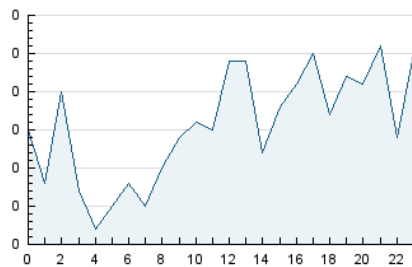

2. Secciones (Nacional e Internacional)

	PAGINAS	%
HOME	79	8.33 %
RESTO	869	91.67 %

3. Por día del mes (Nacional e Internacional)

Día	N. únicos	Visitas	Páginas	Día	N. únicos	Visitas	Páginas	Día	N. únicos	Visitas	Páginas
1	14	14	22	11	25	27	51	21	23	25	32
2	21	21	21	12	34	39	82	22	10	10	16
3	26	26	44	13	26	30	54	23	12	12	16
4	15	15	16	14	26	32	53	24	9	9	10
5	24	25	33	15	19	22	25	25	13	13	15
6	16	17	26	16	25	29	44	26	10	13	30
7	14	15	27	17	40	42	56	27	15	16	26
8	20	21	31	18	20	20	26	28	18	18	21
9	9	9	10	19	15	15	16	29	20	20	41
10	20	21	25	20	8	8	31	30	14	18	35
								31	9	10	13

4. Gráficas (Nacional e Internacional)

4.1 Por día de la semana (promedio)

N. únicos / Visitas (x 100)

Páginas (x 100)

4.2 Por franja horaria (promedio)

Visitas_ (x 1000)

Páginas (x 1000)

4.3 Por meses