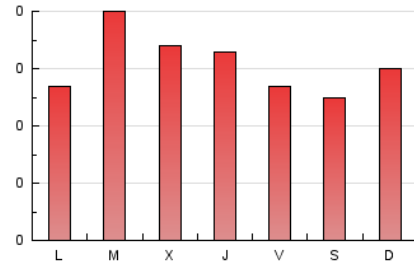

1. Cifras totales y promedios (Nacional e Internacional)

MES - AÑO	NAVEGADORES UNICOS	VISITAS	PAGINAS
Diciembre - 2023	548	612	948
PROMEDIO DIARIO	18	20	31
PROMEDIO LUNES-VIERNES	18	20	32
PROMEDIO SABADO-DOMINGO	19	20	27
PAGINAS / VISITAS	1,55		
DURACION MEDIA VISITAS	0:08:39		
TIEMPO INTERACCIÓN MEDIO	0:01:05		

2. Secciones (Nacional e Internacional)

	PAGINAS	%
HOME	79	8.33 %
RESTO	869	91.67 %

3. Por día del mes (Nacional e Internacional)

Día	N. únicos	Visitas	Páginas	Día	N. únicos	Visitas	Páginas	Día	N. únicos	Visitas	Páginas
1	14	14	22	11	25	27	51	21	23	25	32
2	21	21	21	12	34	39	82	22	10	10	16
3	26	26	44	13	26	30	54	23	12	12	16
4	15	15	16	14	26	32	53	24	9	9	10
5	24	25	33	15	19	22	25	25	13	13	15
6	16	17	26	16	25	29	44	26	10	13	30
7	14	15	27	17	40	42	56	27	15	16	26
8	20	21	31	18	20	20	26	28	18	18	21
9	9	9	10	19	15	15	16	29	20	20	41
10	20	21	25	20	8	8	31	30	14	18	35
								31	9	10	13

4. Gráficas (Nacional e Internacional)

4.1 Por día de la semana (promedio)

N. únicos / Visitas (x 100)

Páginas (x 100)

4.2 Por franja horaria (promedio)

Visitas_ (x 1000)

Páginas (x 1000)

4.3 Por meses