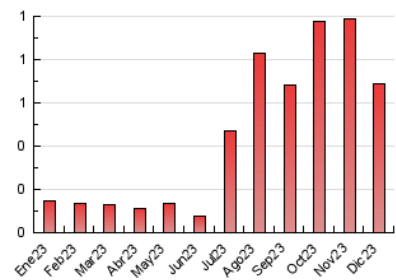

2. Secciones (Nacional)

	PAGINAS	%
HOME	35	5.09 %
RESTO	652	94.91 %

3. Por día del mes (Nacional)

Día	N. únicos	Visitas	Páginas	Día	N. únicos	Visitas	Páginas	Día	N. únicos	Visitas	Páginas
1	8	8	15	11	18	20	42	21	14	15	20
2	9	9	9	12	26	30	73	22	7	7	13
3	12	12	28	13	21	25	48	23	7	7	11
4	10	10	11	14	15	18	38	24	5	5	6
5	18	19	23	15	12	12	15	25	5	5	6
6	13	14	23	16	16	20	32	26	6	7	9
7	7	8	18	17	31	33	48	27	8	9	18
8	14	15	21	18	12	12	18	28	11	11	13
9	5	5	6	19	13	13	14	29	9	9	29
10	13	14	14	20	6	6	24	30	11	14	31
								31	7	8	11

4. Gráficas (Nacional)

4.1 Por día de la semana (promedio)

N. únicos / Visitas (x 100)

Páginas (x 100)

4.2 Por franja horaria (promedio)

Visitas_ (x 1000)

Páginas (x 1000)

4.3 Por meses

N. únicos / Visitas (x 1000)

Páginas (x 1000)

5. Observaciones

Este Medio Electrónico de Comunicación ha sido medido por la herramienta Google Analytics de Google (GA4)

6. Definiciones básicas (Para más información ver Normas Técnicas para el Control de los Medios Electrónicos de Comunicación)

Visita:

Una secuencia ininterrumpida de páginas servidas a un usuario válido. Si dicho usuario no realiza peticiones de páginas en un periodo de tiempo (30 min) la siguiente petición constituirá el inicio de una nueva visita.