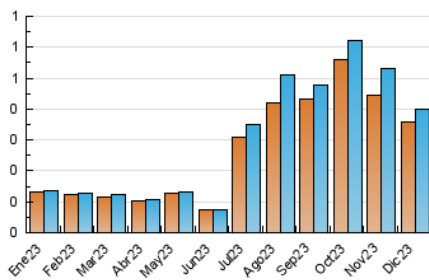

2. Secciones (Nacional)

	PAGINAS	%
HOME	35	5.09 %
RESTO	652	94.91 %

3. Por día del mes (Nacional)

Día	N. únicos	Visitas	Páginas	Día	N. únicos	Visitas	Páginas	Día	N. únicos	Visitas	Páginas
1	8	8	15	11	18	20	42	21	14	15	20
2	9	9	9	12	26	30	73	22	7	7	13
3	12	12	28	13	21	25	48	23	7	7	11
4	10	10	11	14	15	18	38	24	5	5	6
5	18	19	23	15	12	12	15	25	5	5	6
6	13	14	23	16	16	20	32	26	6	7	9
7	7	8	18	17	31	33	48	27	8	9	18
8	14	15	21	18	12	12	18	28	11	11	13
9	5	5	6	19	13	13	14	29	9	9	29
10	13	14	14	20	6	6	24	30	11	14	31
								31	7	8	11

4. Gráficas (Nacional)

4.1 Por día de la semana (promedio)

N. únicos / Visitas (x 100)

Páginas (x 100)

4.2 Por franja horaria (promedio)

Visitas_ (x 1000)

Páginas (x 1000)

4.3 Por meses

N. únicos / Visitas (x 1000)

Páginas (x 1000)

5. Observaciones

Este Medio Electrónico de Comunicación ha sido medido por la herramienta Google Analytics de Google (GA4)

6. Definiciones básicas (Para más información ver Normas Técnicas para el Control de los Medios Electrónicos de Comunicación)

Visita:

Una secuencia ininterrumpida de páginas servidas a un usuario válido. Si dicho usuario no realiza peticiones de páginas en un periodo de tiempo (30 min) la siguiente petición constituirá el inicio de una nueva visita.