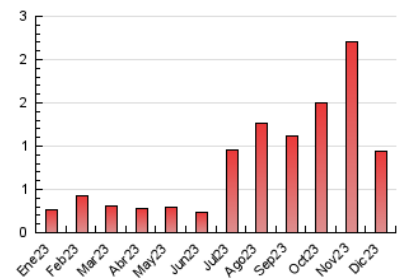

Páginas (x 1000)