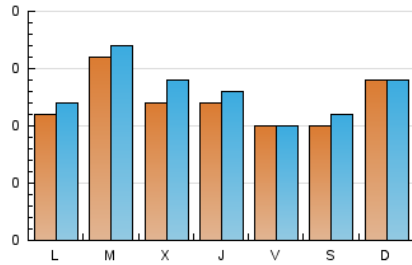

1. Cifras totales y promedios (Nacional)

MES - AÑO	NAVEGADORES UNICOS	VISITAS	PAGINAS
Diciembre - 2023	358	400	687
PROMEDIO DIARIO	12	13	22
PROMEDIO LUNES-VIERNES	12	13	23
PROMEDIO SABADO-DOMINGO	12	13	20
PAGINAS / VISITAS	1,72		
DURACION MEDIA VISITAS	0:11:26		
TIEMPO INTERACCIÓN MEDIO	0:01:21		

2. Secciones (Nacional)

	PAGINAS	%
HOME	35	5.09 %
RESTO	652	94.91 %

3. Por día del mes (Nacional)

Día	N. únicos	Visitas	Páginas	Día	N. únicos	Visitas	Páginas	Día	N. únicos	Visitas	Páginas
1	8	8	15	11	18	20	42	21	14	15	20
2	9	9	9	12	26	30	73	22	7	7	13
3	12	12	28	13	21	25	48	23	7	7	11
4	10	10	11	14	15	18	38	24	5	5	6
5	18	19	23	15	12	12	15	25	5	5	6
6	13	14	23	16	16	20	32	26	6	7	9
7	7	8	18	17	31	33	48	27	8	9	18
8	14	15	21	18	12	12	18	28	11	11	13
9	5	5	6	19	13	13	14	29	9	9	29
10	13	14	14	20	6	6	24	30	11	14	31
								31	7	8	11

4. Gráficas (Nacional)

4.1 Por día de la semana (promedio)

N. únicos / Visitas (x 100)

Páginas (x 100)

4.2 Por franja horaria (promedio)

Visitas_ (x 1000)

Páginas (x 1000)

4.3 Por meses