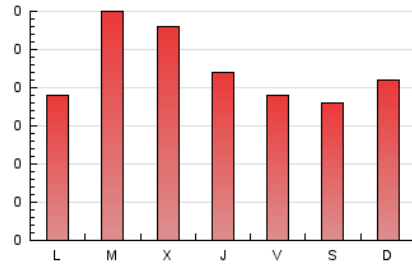

1. Cifras totales y promedios (Nacional)

MES - AÑO	NAVEGADORES UNICOS	VISITAS	PAGINAS
Diciembre - 2023	358	400	687
PROMEDIO DIARIO	12	13	22
PROMEDIO LUNES-VIERNES	12	13	23
PROMEDIO SABADO-DOMINGO	12	13	20
PAGINAS / VISITAS	1,72		
DURACION MEDIA VISITAS	0:11:26		
TIEMPO INTERACCIÓN MEDIO	0:01:21		

2. Secciones (Nacional)

	PAGINAS	%
HOME	35	5.09 %
RESTO	652	94.91 %

3. Por día del mes (Nacional)

Día	N. únicos	Visitas	Páginas	Día	N. únicos	Visitas	Páginas	Día	N. únicos	Visitas	Páginas
1	8	8	15	11	18	20	42	21	14	15	20
2	9	9	9	12	26	30	73	22	7	7	13
3	12	12	28	13	21	25	48	23	7	7	11
4	10	10	11	14	15	18	38	24	5	5	6
5	18	19	23	15	12	12	15	25	5	5	6
6	13	14	23	16	16	20	32	26	6	7	9
7	7	8	18	17	31	33	48	27	8	9	18
8	14	15	21	18	12	12	18	28	11	11	13
9	5	5	6	19	13	13	14	29	9	9	29
10	13	14	14	20	6	6	24	30	11	14	31
								31	7	8	11

4. Gráficas (Nacional)

4.1 Por día de la semana (promedio)

N. únicos / Visitas (x 100)

Páginas (x 100)

4.2 Por franja horaria (promedio)

Visitas_ (x 1000)

Páginas (x 1000)

4.3 Por meses