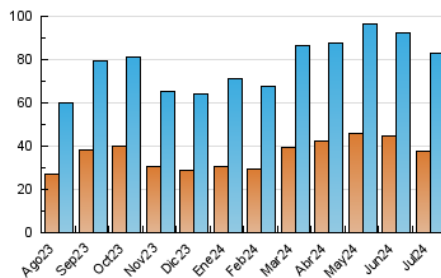

4.3 Por meses

N. únicos / Visitas (x 1000)