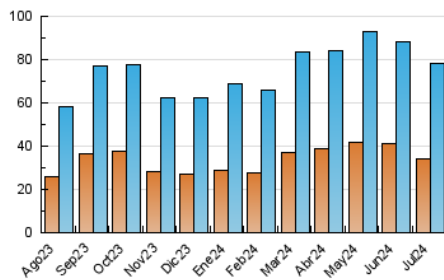

2. Secciones (Nacional)

	PAGINAS	%
HOME	44.962	33.19 %
RESTO	90.501	66.81 %

3. Por día del mes (Nacional)

Día	N. únicos	Visitas	Páginas	Día	N. únicos	Visitas	Páginas	Día	N. únicos	Visitas	Páginas
1	1.821	2.214	3.696	11	1.677	2.066	4.210	21	2.587	3.038	4.865
2	1.614	1.950	3.365	12	1.501	1.821	3.325	22	2.091	2.545	4.615
3	1.508	1.858	3.346	13	1.860	2.096	3.590	23	2.362	2.787	4.866
4	1.534	1.844	3.456	14	1.656	1.945	3.416	24	2.786	3.271	5.691
5	1.586	1.916	3.286	15	1.837	2.218	4.117	25	3.121	3.649	6.149
6	1.438	1.795	3.215	16	2.851	3.342	5.884	26	2.726	3.166	5.222
7	2.813	3.274	5.187	17	2.238	2.634	4.608	27	1.616	1.961	3.485
8	3.186	3.699	5.377	18	1.621	2.002	3.980	28	1.731	2.076	3.610
9	1.663	2.004	3.806	19	2.871	3.305	5.260	29	2.057	2.450	4.474
10	1.776	2.126	3.909	20	2.698	3.080	4.896	30	2.558	2.936	5.068
								31	2.435	2.992	5.489

4. Gráficas (Nacional)

4.1 Por día de la semana (promedio)

N. únicos / Visitas (x 100)

Páginas (x 100)

4.2 Por franja horaria (promedio)

Visitas_ (x 1000)

Páginas (x 1000)

4.3 Por meses

N. únicos / Visitas (x 1000)

Páginas (x 1000)

5. Observaciones

Este Medio Electrónico de Comunicación ha sido medido por la herramienta Google Analytics de Google (GA4)

6. Definiciones básicas (Para más información ver Normas Técnicas para el Control de los Medios Electrónicos de Comunicación)

Visita:

Una secuencia ininterrumpida de páginas servidas a un usuario válido. Si dicho usuario no realiza peticiones de páginas en un periodo de tiempo (30 min) la siguiente petición constituirá el inicio de una nueva visita.