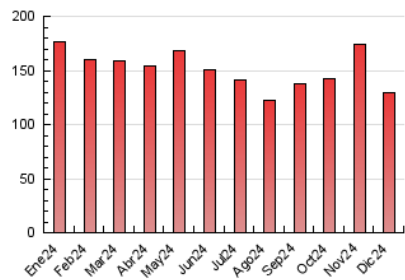

Páginas (x 1000)