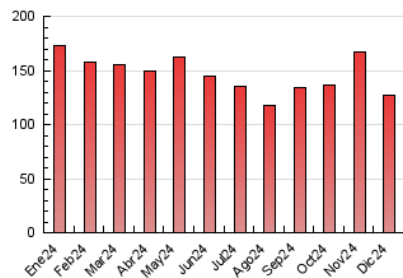

2. Secciones (Nacional)

	PAGINAS	%
HOME	41.216	32.29 %
RESTO	86.431	67.71 %

3. Por día del mes (Nacional)

Día	N. únicos	Visitas	Páginas	Día	N. únicos	Visitas	Páginas	Día	N. únicos	Visitas	Páginas
1	1.231	1.526	2.915	11	1.811	2.168	4.086	21	1.719	1.975	3.164
2	1.823	2.184	4.146	12	1.994	2.342	4.366	22	1.743	2.132	3.640
3	1.704	2.162	4.394	13	2.037	2.424	4.542	23	1.459	1.781	3.489
4	1.614	2.036	3.903	14	2.129	2.512	4.734	24	1.516	1.793	3.518
5	1.749	2.135	4.175	15	2.619	3.087	4.991	25	1.105	1.329	2.597
6	3.328	3.837	5.815	16	2.438	2.829	5.195	26	1.521	1.775	2.923
7	2.354	2.704	4.490	17	2.575	2.980	5.163	27	1.622	1.958	3.714
8	2.041	2.434	4.142	18	2.502	2.955	5.032	28	1.554	1.854	3.557
9	1.889	2.297	4.204	19	1.618	1.975	3.850	29	1.643	1.926	3.596
10	1.593	1.931	3.699	20	2.204	2.546	4.378	30	2.123	2.466	4.147
								31	2.659	3.057	5.082

4. Gráficas (Nacional)

4.1 Por día de la semana (promedio)

N. únicos / Visitas (x 100)

Páginas (x 100)

4.2 Por franja horaria (promedio)

Visitas_ (x 1000)

Páginas (x 1000)

4.3 Por meses

N. únicos / Visitas (x 1000)

Páginas (x 1000)

5. Observaciones

Este Medio Electrónico de Comunicación ha sido medido por la herramienta Google Analytics de Google (GA4).

6. Definiciones básicas (Para más información ver Normas Técnicas para el Control de los Medios Electrónicos de Comunicación)

Visita:

Una secuencia ininterrumpida de páginas servidas a un usuario válido. Si dicho usuario no realiza peticiones de páginas en un periodo de tiempo (30 min) la siguiente petición constituirá el inicio de una nueva visita.