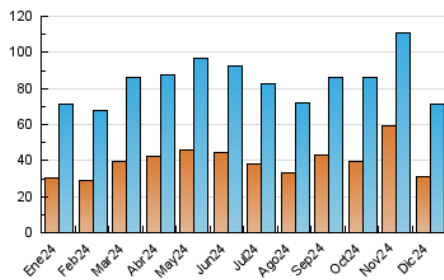

4.3 Por meses

N. únicos / Visitas (x 1000)