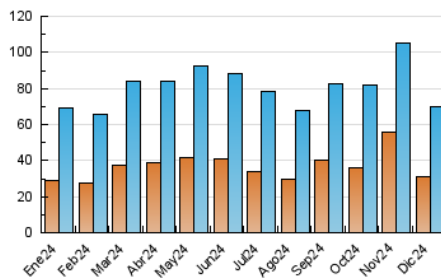

2. Secciones (Nacional)

	PAGINAS	%
HOME	41.216	32.29 %
RESTO	86.431	67.71 %

3. Por día del mes (Nacional)

Día	N. únicos	Visitas	Páginas	Día	N. únicos	Visitas	Páginas	Día	N. únicos	Visitas	Páginas
1	1.231	1.526	2.915	11	1.811	2.168	4.086	21	1.719	1.975	3.164
2	1.823	2.184	4.146	12	1.994	2.342	4.366	22	1.743	2.132	3.640
3	1.704	2.162	4.394	13	2.037	2.424	4.542	23	1.459	1.781	3.489
4	1.614	2.036	3.903	14	2.129	2.512	4.734	24	1.516	1.793	3.518
5	1.749	2.135	4.175	15	2.619	3.087	4.991	25	1.105	1.329	2.597
6	3.328	3.837	5.815	16	2.438	2.829	5.195	26	1.521	1.775	2.923
7	2.354	2.704	4.490	17	2.575	2.980	5.163	27	1.622	1.958	3.714
8	2.041	2.434	4.142	18	2.502	2.955	5.032	28	1.554	1.854	3.557
9	1.889	2.297	4.204	19	1.618	1.975	3.850	29	1.643	1.926	3.596
10	1.593	1.931	3.699	20	2.204	2.546	4.378	30	2.123	2.466	4.147
								31	2.659	3.057	5.082

4. Gráficas (Nacional)

4.1 Por día de la semana (promedio)

N. únicos / Visitas (x 100)

Páginas (x 100)

4.2 Por franja horaria (promedio)

Visitas_ (x 1000)

Páginas (x 1000)

4.3 Por meses

N. únicos / Visitas (x 1000)

Páginas (x 1000)

5. Observaciones

Este Medio Electrónico de Comunicación ha sido medido por la herramienta Google Analytics de Google (GA4).

6. Definiciones básicas (Para más información ver Normas Técnicas para el Control de los Medios Electrónicos de Comunicación)

Visita:

Una secuencia ininterrumpida de páginas servidas a un usuario válido. Si dicho usuario no realiza peticiones de páginas en un periodo de tiempo (30 min) la siguiente petición constituirá el inicio de una nueva visita.