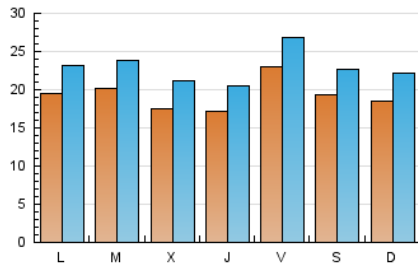

2. Secciones (Nacional)

	PAGINAS	%
HOME	41.216	32.29 %
RESTO	86.431	67.71 %

3. Por día del mes (Nacional)

Día	N. únicos	Visitas	Páginas	Día	N. únicos	Visitas	Páginas	Día	N. únicos	Visitas	Páginas
1	1.231	1.526	2.915	11	1.811	2.168	4.086	21	1.719	1.975	3.164
2	1.823	2.184	4.146	12	1.994	2.342	4.366	22	1.743	2.132	3.640
3	1.704	2.162	4.394	13	2.037	2.424	4.542	23	1.459	1.781	3.489
4	1.614	2.036	3.903	14	2.129	2.512	4.734	24	1.516	1.793	3.518
5	1.749	2.135	4.175	15	2.619	3.087	4.991	25	1.105	1.329	2.597
6	3.328	3.837	5.815	16	2.438	2.829	5.195	26	1.521	1.775	2.923
7	2.354	2.704	4.490	17	2.575	2.980	5.163	27	1.622	1.958	3.714
8	2.041	2.434	4.142	18	2.502	2.955	5.032	28	1.554	1.854	3.557
9	1.889	2.297	4.204	19	1.618	1.975	3.850	29	1.643	1.926	3.596
10	1.593	1.931	3.699	20	2.204	2.546	4.378	30	2.123	2.466	4.147
								31	2.659	3.057	5.082

4. Gráficas (Nacional)

4.1 Por día de la semana (promedio)

N. únicos / Visitas (x 100)

Páginas (x 100)

4.2 Por franja horaria (promedio)

Visitas_ (x 1000)

Páginas (x 1000)

4.3 Por meses