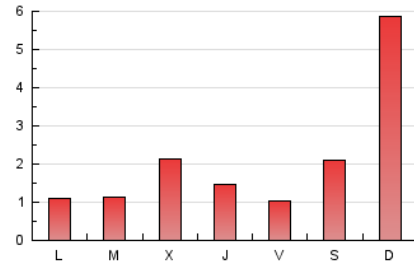

1. Cifras totales y promedios (Nacional e Internacional)

MES - AÑO	NAVEGADORES UNICOS	VISITAS	PAGINAS
Enero - 2024	919	1.820	6.386
PROMEDIO DIARIO	50	59	206
PROMEDIO LUNES-VIERNES	45	55	139
PROMEDIO SABADO-DOMINGO	65	69	398
PAGINAS / VISITAS	3,51		
DURACION MEDIA VISITAS	0:02:28		
TIEMPO INTERACCIÓN MEDIO	0:02:32		

2. Secciones (Nacional e Internacional)

	PAGINAS	%
HOME	1.281	20.06 %
RESTO	5.105	79.94 %

3. Por día del mes (Nacional e Internacional)

Día	N. únicos	Visitas	Páginas	Día	N. únicos	Visitas	Páginas	Día	N. únicos	Visitas	Páginas
1	38	47	60	11	28	32	63	21	130	91	1.912
2	40	50	174	12	44	54	169	22	62	70	165
3	35	46	537	13	50	55	93	23	42	52	86
4	33	40	96	14	66	87	170	24	61	76	186
5	20	21	30	15	46	57	120	25	48	63	162
6	43	52	66	16	48	59	98	26	40	54	118
7	46	57	76	17	48	61	151	27	45	61	131
8	42	55	76	18	78	91	266	28	81	93	187
9	41	49	76	19	50	55	96	29	50	62	134
10	31	38	54	20	56	54	550	30	65	83	139
								31	45	55	145

4. Gráficas (Nacional e Internacional)

4.1 Por día de la semana (promedio)

N. únicos / Visitas (x 100)

Páginas (x 100)

4.2 Por franja horaria (promedio)

Visitas_ (x 1000)

Páginas (x 1000)

4.3 Por meses