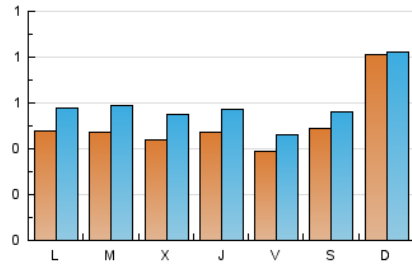

1. Cifras totales y promedios (Nacional e Internacional)

MES - AÑO	NAVEGADORES UNICOS	VISITAS	PAGINAS
Enero - 2024	919	1.820	6.386
PROMEDIO DIARIO	50	59	206
PROMEDIO LUNES-VIERNES	45	55	139
PROMEDIO SABADO-DOMINGO	65	69	398
PAGINAS / VISITAS	3,51		
DURACION MEDIA VISITAS	0:02:28		
TIEMPO INTERACCIÓN MEDIO	0:02:32		

2. Secciones (Nacional e Internacional)

	PAGINAS	%
HOME	1.281	20.06 %
RESTO	5.105	79.94 %

3. Por día del mes (Nacional e Internacional)

Día	N. únicos	Visitas	Páginas	Día	N. únicos	Visitas	Páginas	Día	N. únicos	Visitas	Páginas
1	38	47	60	11	28	32	63	21	130	91	1.912
2	40	50	174	12	44	54	169	22	62	70	165
3	35	46	537	13	50	55	93	23	42	52	86
4	33	40	96	14	66	87	170	24	61	76	186
5	20	21	30	15	46	57	120	25	48	63	162
6	43	52	66	16	48	59	98	26	40	54	118
7	46	57	76	17	48	61	151	27	45	61	131
8	42	55	76	18	78	91	266	28	81	93	187
9	41	49	76	19	50	55	96	29	50	62	134
10	31	38	54	20	56	54	550	30	65	83	139
								31	45	55	145

4. Gráficas (Nacional e Internacional)

4.1 Por día de la semana (promedio)

N. únicos / Visitas (x 100)

Páginas (x 100)

4.2 Por franja horaria (promedio)

Visitas_ (x 1000)

Páginas (x 1000)

4.3 Por meses