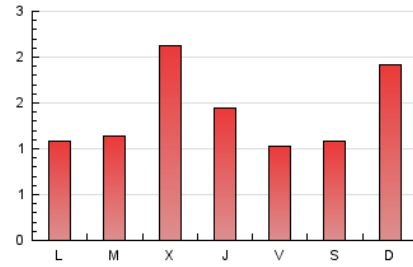

1. Cifras totales y promedios (Nacional)

MES - AÑO	NAVEGADORES UNICOS	VISITAS	PAGINAS
Enero - 2024	831	1.791	4.367
PROMEDIO DIARIO	47	58	141
PROMEDIO LUNES-VIERNES	44	54	138
PROMEDIO SABADO-DOMINGO	56	68	150
PAGINAS / VISITAS	2,44		
DURACION MEDIA VISITAS	0:02:28		
TIEMPO INTERACCIÓN MEDIO	0:02:05		

2. Secciones (Nacional)

	PAGINAS	%
HOME	1.265	28.97 %
RESTO	3.102	71.03 %

3. Por día del mes (Nacional)

Día	N. únicos	Visitas	Páginas	Día	N. únicos	Visitas	Páginas	Día	N. únicos	Visitas	Páginas
1	37	46	59	11	27	31	62	21	78	90	333
2	40	50	174	12	44	54	169	22	59	67	162
3	35	46	537	13	49	54	92	23	41	51	85
4	33	40	96	14	64	84	168	24	58	73	183
5	20	21	30	15	46	57	120	25	46	61	159
6	43	52	66	16	47	58	97	26	40	54	118
7	45	56	75	17	47	60	149	27	45	61	131
8	40	53	65	18	75	87	261	28	81	93	187
9	41	49	76	19	50	55	96	29	50	62	134
10	31	38	54	20	42	54	148	30	65	83	139
								31	42	51	142

4. Gráficas (Nacional)

4.1 Por día de la semana (promedio)

N. únicos / Visitas (x 100)

Páginas (x 100)

4.2 Por franja horaria (promedio)

Visitas_ (x 1000)

Páginas (x 1000)

4.3 Por meses