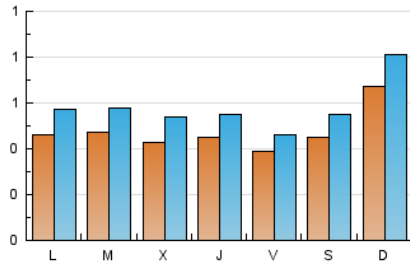

1. Cifras totales y promedios (Nacional)

MES - AÑO	NAVEGADORES UNICOS	VISITAS	PAGINAS
Enero - 2024	831	1.791	4.367
PROMEDIO DIARIO	47	58	141
PROMEDIO LUNES-VIERNES	44	54	138
PROMEDIO SABADO-DOMINGO	56	68	150
PAGINAS / VISITAS	2,44		
DURACION MEDIA VISITAS	0:02:28		
TIEMPO INTERACCIÓN MEDIO	0:02:05		

2. Secciones (Nacional)

	PAGINAS	%
HOME	1.265	28.97 %
RESTO	3.102	71.03 %

3. Por día del mes (Nacional)

Día	N. únicos	Visitas	Páginas	Día	N. únicos	Visitas	Páginas	Día	N. únicos	Visitas	Páginas
1	37	46	59	11	27	31	62	21	78	90	333
2	40	50	174	12	44	54	169	22	59	67	162
3	35	46	537	13	49	54	92	23	41	51	85
4	33	40	96	14	64	84	168	24	58	73	183
5	20	21	30	15	46	57	120	25	46	61	159
6	43	52	66	16	47	58	97	26	40	54	118
7	45	56	75	17	47	60	149	27	45	61	131
8	40	53	65	18	75	87	261	28	81	93	187
9	41	49	76	19	50	55	96	29	50	62	134
10	31	38	54	20	42	54	148	30	65	83	139
								31	42	51	142

4. Gráficas (Nacional)

4.1 Por día de la semana (promedio)

N. únicos / Visitas (x 100)

Páginas (x 100)

4.2 Por franja horaria (promedio)

Visitas_ (x 1000)

Páginas (x 1000)

4.3 Por meses