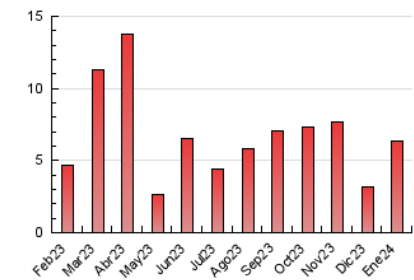

Páginas (x 1000)