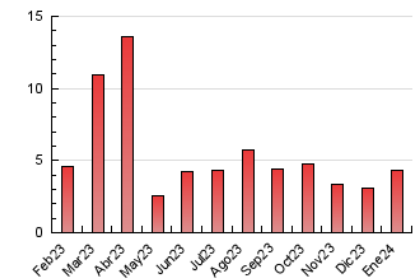

Páginas (x 1000)