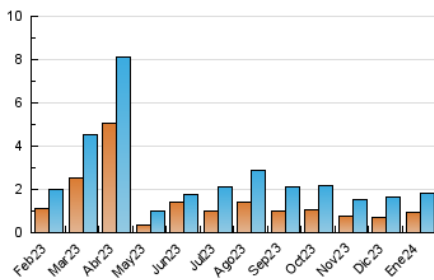

4.3 Por meses

N. únicos / Visitas (x 1000)