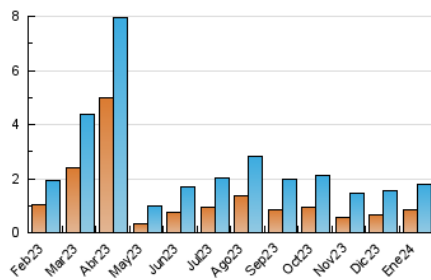

2. Secciones (Nacional)

	PAGINAS	%
HOME	1.265	28.97 %
RESTO	3.102	71.03 %

3. Por día del mes (Nacional)

Día	N. únicos	Visitas	Páginas	Día	N. únicos	Visitas	Páginas	Día	N. únicos	Visitas	Páginas
1	37	46	59	11	27	31	62	21	78	90	333
2	40	50	174	12	44	54	169	22	59	67	162
3	35	46	537	13	49	54	92	23	41	51	85
4	33	40	96	14	64	84	168	24	58	73	183
5	20	21	30	15	46	57	120	25	46	61	159
6	43	52	66	16	47	58	97	26	40	54	118
7	45	56	75	17	47	60	149	27	45	61	131
8	40	53	65	18	75	87	261	28	81	93	187
9	41	49	76	19	50	55	96	29	50	62	134
10	31	38	54	20	42	54	148	30	65	83	139
								31	42	51	142

4. Gráficas (Nacional)

4.1 Por día de la semana (promedio)

N. únicos / Visitas (x 100)

Páginas (x 100)

4.2 Por franja horaria (promedio)

Visitas_ (x 1000)

Páginas (x 1000)

4.3 Por meses

N. únicos / Visitas (x 1000)

Páginas (x 1000)

5. Observaciones

Este Medio Electrónico de Comunicación ha sido medido por la herramienta Google Analytics de Google (GA4)

6. Definiciones básicas (Para más información ver Normas Técnicas para el Control de los Medios Electrónicos de Comunicación)

Visita:

Una secuencia ininterrumpida de páginas servidas a un usuario válido. Si dicho usuario no realiza peticiones de páginas en un periodo de tiempo (30 min) la siguiente petición constituirá el inicio de una nueva visita.