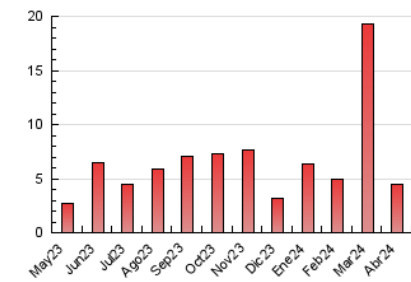

### 3. Por día del mes (Nacional e Internacional)

Día	N. únicos	Visitas	Páginas	Día	N. únicos	Visitas	Páginas	Día	N. únicos	Visitas	Páginas
<b>1</b>	78	94	297	<b>11</b>	48	58	125	<b>21</b>	86	102	185
<b>2</b>	107	130	371	<b>12</b>	49	63	192	<b>22</b>	40	46	120
<b>3</b>	53	64	168	<b>13</b>	56	68	195	<b>23</b>	44	55	178
<b>4</b>	50	55	85	<b>14</b>	44	50	118	<b>24</b>	47	53	104
<b>5</b>	56	66	185	<b>15</b>	49	57	123	<b>25</b>	47	59	123
<b>6</b>	86	97	160	<b>16</b>	56	62	127	<b>26</b>	45	50	83
<b>7</b>	68	85	132	<b>17</b>	48	59	116	<b>27</b>	42	57	122
<b>8</b>	51	64	168	<b>18</b>	45	52	107	<b>28</b>	50	62	114
<b>9</b>	43	59	123	<b>19</b>	55	71	163	<b>29</b>	47	58	116
<b>10</b>	52	65	142	<b>20</b>	78	98	145	<b>30</b>	37	46	67

#### 4.1 Por día de la semana (promedio)

N. únicos / Visitas (x 100)

Páginas (x 100)

#### 4.2 Por franja horaria (promedio)

Visitas\_ (x 1000)

Páginas (x 1000)

#### 4.3 Por meses

N. únicos / Visitas (x 1000)

Páginas (x 1000)