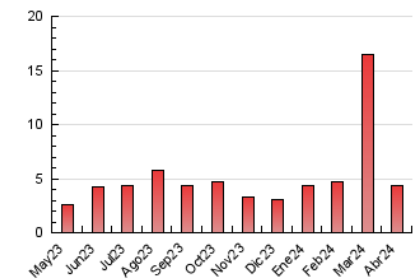

#### 3. Por día del mes (Nacional)

Día	N. únicos	Visitas	Páginas	Día	N. únicos	Visitas	Páginas	Día	N. únicos	Visitas	Páginas
1	75	91	294	11	48	58	125	21	82	98	181
2	101	124	363	12	46	60	173	22	37	43	117
3	51	62	166	13	54	66	193	23	43	54	177
4	47	52	82	14	42	48	116	24	44	50	100
5	54	63	174	15	49	57	123	25	45	56	119
6	84	95	158	16	54	60	125	26	42	47	77
7	64	80	127	17	45	56	113	27	41	56	121
8	48	61	165	18	40	46	102	28	49	61	113
9	41	57	121	19	49	64	156	29	46	57	115
10	50	63	140	20	77	97	144	30	35	44	59

##### 4.1 Por día de la semana (promedio)

N. únicos / Visitas (x 100)

Páginas (x 100)

##### 4.2 Por franja horaria (promedio)

Visitas\_ (x 1000)

Páginas (x 1000)

##### 4.3 Por meses

N. únicos / Visitas (x 1000)

Páginas (x 1000)