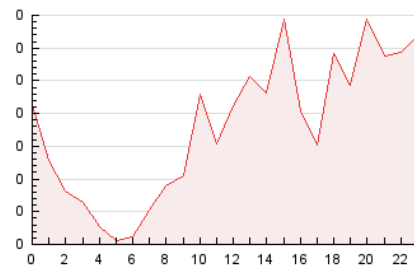

#### 3. Por día del mes (Nacional)

Día	N. únicos	Visitas	Páginas	Día	N. únicos	Visitas	Páginas	Día	N. únicos	Visitas	Páginas
1	75	91	294	11	48	58	125	21	82	98	181
2	101	124	363	12	46	60	173	22	37	43	117
3	51	62	166	13	54	66	193	23	43	54	177
4	47	52	82	14	42	48	116	24	44	50	100
5	54	63	174	15	49	57	123	25	45	56	119
6	84	95	158	16	54	60	125	26	42	47	77
7	64	80	127	17	45	56	113	27	41	56	121
8	48	61	165	18	40	46	102	28	49	61	113
9	41	57	121	19	49	64	156	29	46	57	115
10	50	63	140	20	77	97	144	30	35	44	59

#### 4. Gráficas (Nacional)

##### 4.1 Por día de la semana (promedio)

N. únicos / Visitas (x 100)

Páginas (x 100)

##### 4.2 Por franja horaria (promedio)

Visitas\_ (x 1000)

Páginas (x 1000)