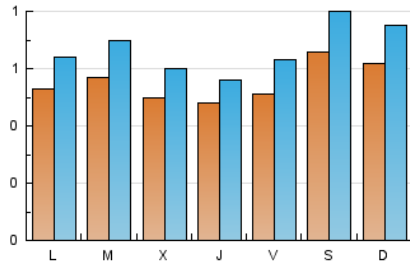

4. Gráficas (Nacional e Internacional)

4.1 Por día de la semana (promedio)

N. únicos / Visitas (x 100)