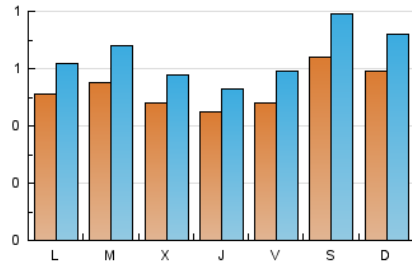

4. Gráficas (Nacional)

4.1 Por día de la semana (promedio)

N. únicos / Visitas (x 100)