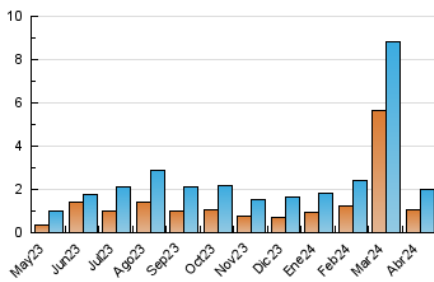

### 3. Por día del mes (Nacional e Internacional)

Día	N. únicos	Visitas	Páginas	Día	N. únicos	Visitas	Páginas	Día	N. únicos	Visitas	Páginas
<b>1</b>	78	94	297	<b>11</b>	48	58	125	<b>21</b>	86	102	185
<b>2</b>	107	130	371	<b>12</b>	49	63	192	<b>22</b>	40	46	120
<b>3</b>	53	64	168	<b>13</b>	56	68	195	<b>23</b>	44	55	178
<b>4</b>	50	55	85	<b>14</b>	44	50	118	<b>24</b>	47	53	104
<b>5</b>	56	66	185	<b>15</b>	49	57	123	<b>25</b>	47	59	123
<b>6</b>	86	97	160	<b>16</b>	56	62	127	<b>26</b>	45	50	83
<b>7</b>	68	85	132	<b>17</b>	48	59	116	<b>27</b>	42	57	122
<b>8</b>	51	64	168	<b>18</b>	45	52	107	<b>28</b>	50	62	114
<b>9</b>	43	59	123	<b>19</b>	55	71	163	<b>29</b>	47	58	116
<b>10</b>	52	65	142	<b>20</b>	78	98	145	<b>30</b>	37	46	67

#### 4.1 Por día de la semana (promedio)

N. únicos / Visitas (x 100)

Páginas (x 100)

#### 4.2 Por franja horaria (promedio)

Visitas\_ (x 1000)

Páginas (x 1000)

#### 4.3 Por meses

N. únicos / Visitas (x 1000)

Páginas (x 1000)