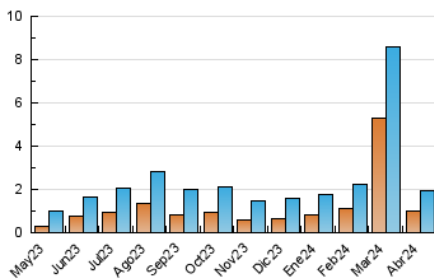

#### 3. Por día del mes (Nacional)

Día	N. únicos	Visitas	Páginas	Día	N. únicos	Visitas	Páginas	Día	N. únicos	Visitas	Páginas
1	75	91	294	11	48	58	125	21	82	98	181
2	101	124	363	12	46	60	173	22	37	43	117
3	51	62	166	13	54	66	193	23	43	54	177
4	47	52	82	14	42	48	116	24	44	50	100
5	54	63	174	15	49	57	123	25	45	56	119
6	84	95	158	16	54	60	125	26	42	47	77
7	64	80	127	17	45	56	113	27	41	56	121
8	48	61	165	18	40	46	102	28	49	61	113
9	41	57	121	19	49	64	156	29	46	57	115
10	50	63	140	20	77	97	144	30	35	44	59

##### 4.1 Por día de la semana (promedio)

N. únicos / Visitas (x 100)

Páginas (x 100)

##### 4.2 Por franja horaria (promedio)

Visitas\_ (x 1000)

Páginas (x 1000)

##### 4.3 Por meses

N. únicos / Visitas (x 1000)

Páginas (x 1000)