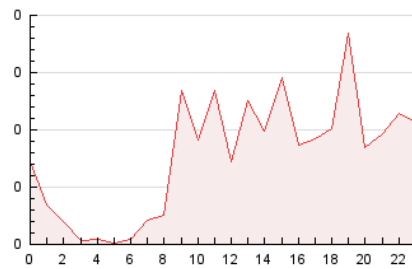

### 3. Por día del mes (Nacional e Internacional)

Día	N. únicos	Visitas	Páginas	Día	N. únicos	Visitas	Páginas	Día	N. únicos	Visitas	Páginas
1	46	60	84	11	41	49	101	21	32	43	99
2	22	36	59	12	35	39	93	22	31	40	83
3	33	41	97	13	56	67	101	23	18	23	108
4	44	58	135	14	38	47	95	24	42	53	79
5	43	50	53	15	34	41	99	25	42	50	99
6	53	67	214	16	31	39	51	26	42	53	175
7	37	47	72	17	37	45	76	27	33	41	78
8	55	68	131	18	36	43	58	28	99	119	204
9	36	49	113	19	40	49	95	29	53	84	146
10	41	54	81	20	30	45	59	30	52	72	175
								31	39	50	79

#### 4. Gráficas (Nacional e Internacional)

##### 4.1 Por día de la semana (promedio)

N. únicos / Visitas (x 100)

Páginas (x 100)

##### 4.2 Por franja horaria (promedio)

Visitas\_ (x 1000)

Páginas (x 1000)