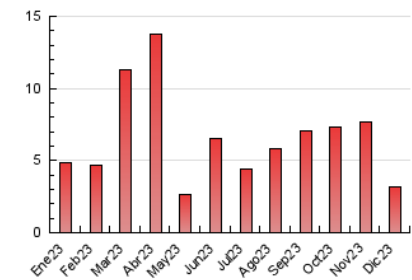

### 3. Por día del mes (Nacional e Internacional)

Día	N. únicos	Visitas	Páginas	Día	N. únicos	Visitas	Páginas	Día	N. únicos	Visitas	Páginas
1	46	60	84	11	41	49	101	21	32	43	99
2	22	36	59	12	35	39	93	22	31	40	83
3	33	41	97	13	56	67	101	23	18	23	108
4	44	58	135	14	38	47	95	24	42	53	79
5	43	50	53	15	34	41	99	25	42	50	99
6	53	67	214	16	31	39	51	26	42	53	175
7	37	47	72	17	37	45	76	27	33	41	78
8	55	68	131	18	36	43	58	28	99	119	204
9	36	49	113	19	40	49	95	29	53	84	146
10	41	54	81	20	30	45	59	30	52	72	175
								31	39	50	79

##### 4.1 Por día de la semana (promedio)

N. únicos / Visitas (x 100)

Páginas (x 100)

##### 4.2 Por franja horaria (promedio)

Visitas\_ (x 1000)

Páginas (x 1000)

##### 4.3 Por meses

N. únicos / Visitas (x 1000)

Páginas (x 1000)