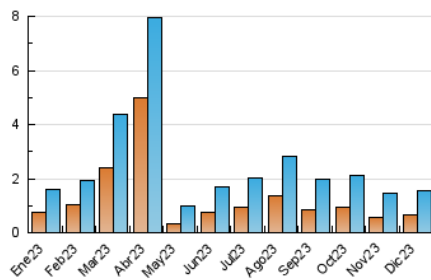

#### 3. Por día del mes (Nacional)

Día	N. únicos	Visitas	Páginas	Día	N. únicos	Visitas	Páginas	Día	N. únicos	Visitas	Páginas
<b>1</b>	46	60	84	<b>11</b>	40	48	100	<b>21</b>	31	42	98
<b>2</b>	22	36	59	<b>12</b>	33	37	91	<b>22</b>	29	38	81
<b>3</b>	32	40	96	<b>13</b>	38	49	83	<b>23</b>	18	23	108
<b>4</b>	41	55	123	<b>14</b>	38	47	95	<b>24</b>	37	48	74
<b>5</b>	40	46	49	<b>15</b>	33	40	95	<b>25</b>	41	49	98
<b>6</b>	52	66	213	<b>16</b>	28	36	44	<b>26</b>	42	53	175
<b>7</b>	34	43	68	<b>17</b>	37	45	76	<b>27</b>	33	41	78
<b>8</b>	53	66	130	<b>18</b>	35	42	57	<b>28</b>	97	116	201
<b>9</b>	35	47	111	<b>19</b>	39	48	94	<b>29</b>	53	84	146
<b>10</b>	40	53	80	<b>20</b>	30	45	59	<b>30</b>	50	69	169
								<b>31</b>	37	47	76

### 4.1 Por día de la semana (promedio)

N. únicos / Visitas (x 100)

Páginas (x 100)

### 4.2 Por franja horaria (promedio)

Visitas\_ (x 1000)

Páginas (x 1000)

### 4.3 Por meses

N. únicos / Visitas (x 1000)

Páginas (x 1000)