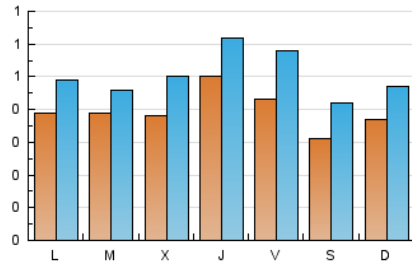

4. Gráficas (Nacional)

4.1 Por día de la semana (promedio)

N. únicos / Visitas (x 100)