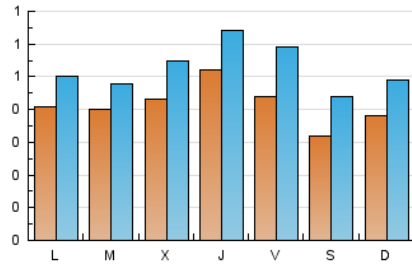

4. Gráficas (Nacional e Internacional)

4.1 Por día de la semana (promedio)

N. únicos / Visitas (x 100)