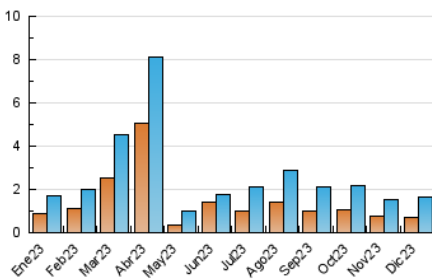

### 3. Por día del mes (Nacional e Internacional)

Día	N. únicos	Visitas	Páginas	Día	N. únicos	Visitas	Páginas	Día	N. únicos	Visitas	Páginas
1	46	60	84	11	41	49	101	21	32	43	99
2	22	36	59	12	35	39	93	22	31	40	83
3	33	41	97	13	56	67	101	23	18	23	108
4	44	58	135	14	38	47	95	24	42	53	79
5	43	50	53	15	34	41	99	25	42	50	99
6	53	67	214	16	31	39	51	26	42	53	175
7	37	47	72	17	37	45	76	27	33	41	78
8	55	68	131	18	36	43	58	28	99	119	204
9	36	49	113	19	40	49	95	29	53	84	146
10	41	54	81	20	30	45	59	30	52	72	175
								31	39	50	79

##### 4.1 Por día de la semana (promedio)

N. únicos / Visitas (x 100)

Páginas (x 100)

##### 4.2 Por franja horaria (promedio)

Visitas\_ (x 1000)

Páginas (x 1000)

##### 4.3 Por meses

N. únicos / Visitas (x 1000)

Páginas (x 1000)