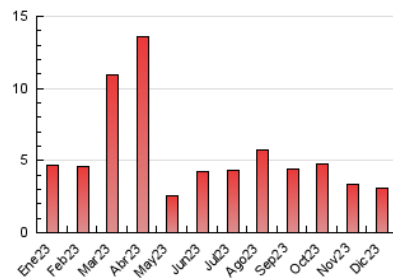

#### 3. Por día del mes (Nacional)

Día	N. únicos	Visitas	Páginas	Día	N. únicos	Visitas	Páginas	Día	N. únicos	Visitas	Páginas
<b>1</b>	46	60	84	<b>11</b>	40	48	100	<b>21</b>	31	42	98
<b>2</b>	22	36	59	<b>12</b>	33	37	91	<b>22</b>	29	38	81
<b>3</b>	32	40	96	<b>13</b>	38	49	83	<b>23</b>	18	23	108
<b>4</b>	41	55	123	<b>14</b>	38	47	95	<b>24</b>	37	48	74
<b>5</b>	40	46	49	<b>15</b>	33	40	95	<b>25</b>	41	49	98
<b>6</b>	52	66	213	<b>16</b>	28	36	44	<b>26</b>	42	53	175
<b>7</b>	34	43	68	<b>17</b>	37	45	76	<b>27</b>	33	41	78
<b>8</b>	53	66	130	<b>18</b>	35	42	57	<b>28</b>	97	116	201
<b>9</b>	35	47	111	<b>19</b>	39	48	94	<b>29</b>	53	84	146
<b>10</b>	40	53	80	<b>20</b>	30	45	59	<b>30</b>	50	69	169
								<b>31</b>	37	47	76

### 4.1 Por día de la semana (promedio)

N. únicos / Visitas (x 100)

Páginas (x 100)

### 4.2 Por franja horaria (promedio)

Visitas\_ (x 1000)

Páginas (x 1000)

### 4.3 Por meses

N. únicos / Visitas (x 1000)

Páginas (x 1000)