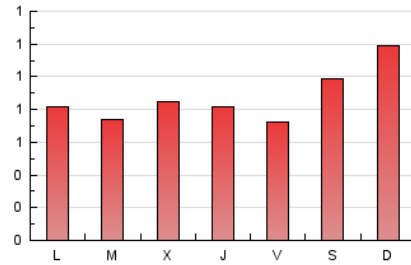

1. Cifras totales y promedios (Nacional)

MES - AÑO	NAVEGADORES UNICOS	VISITAS	PAGINAS
Febrero - 2025	1.309	1.529	2.451
PROMEDIO DIARIO	51	55	88
PROMEDIO LUNES-VIERNES	47	51	79
PROMEDIO SABADO-DOMINGO	60	65	109
PAGINAS / VISITAS	1,60		
DURACION MEDIA VISITAS	0:07:29		
TIEMPO INTERACCIÓN MEDIO	0:00:46		

2. Secciones (Nacional)

	PAGINAS	%
HOME	6	0.24 %
RESTO	2.445	99.76 %

3. Por día del mes (Nacional)

Día	N. únicos	Visitas	Páginas	Día	N. únicos	Visitas	Páginas	Día	N. únicos	Visitas	Páginas
1	52	58	140	11	40	44	66	21	42	44	61
2	47	54	159	12	62	67	108	22	57	59	83
3	37	43	69	13	50	56	71	23	66	73	137
4	48	49	89	14	60	63	92	24	41	46	58
5	38	40	81	15	72	78	98	25	47	54	82
6	49	52	80	16	54	56	84	26	51	52	72
7	41	44	79	17	65	71	97	27	44	47	100
8	68	71	74	18	37	44	58	28	39	41	56
9	64	67	97	19	50	54	80				
10	52	58	102	20	45	47	78				

4. Gráficas (Nacional)

4.1 Por día de la semana (promedio)

N. únicos / Visitas (x 100)

Páginas (x 100)

4.2 Por franja horaria (promedio)

Visitas_ (x 1000)

Páginas (x 1000)

4.3 Por meses