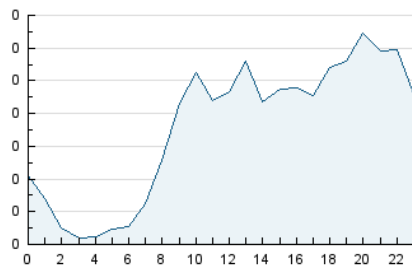

2. Secciones (Nacional)

	PAGINAS	%
HOME	6	0.24 %
RESTO	2.445	99.76 %

3. Por día del mes (Nacional)

Día	N. únicos	Visitas	Páginas	Día	N. únicos	Visitas	Páginas	Día	N. únicos	Visitas	Páginas
1	52	58	140	11	40	44	66	21	42	44	61
2	47	54	159	12	62	67	108	22	57	59	83
3	37	43	69	13	50	56	71	23	66	73	137
4	48	49	89	14	60	63	92	24	41	46	58
5	38	40	81	15	72	78	98	25	47	54	82
6	49	52	80	16	54	56	84	26	51	52	72
7	41	44	79	17	65	71	97	27	44	47	100
8	68	71	74	18	37	44	58	28	39	41	56
9	64	67	97	19	50	54	80				
10	52	58	102	20	45	47	78				

4. Gráficas (Nacional)

4.1 Por día de la semana (promedio)

N. únicos / Visitas (x 100)

Páginas (x 100)

4.2 Por franja horaria (promedio)

Visitas_ (x 1000)

Páginas (x 1000)

4.3 Por meses