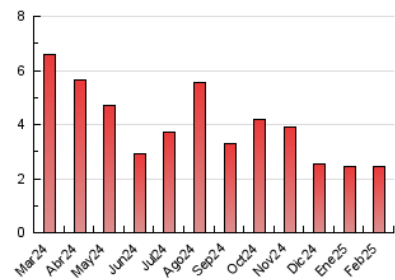

2. Secciones (Nacional)

	PAGINAS	%
HOME	6	0.24 %
RESTO	2.445	99.76 %

3. Por día del mes (Nacional)

Día	N. únicos	Visitas	Páginas	Día	N. únicos	Visitas	Páginas	Día	N. únicos	Visitas	Páginas
1	52	58	140	11	40	44	66	21	42	44	61
2	47	54	159	12	62	67	108	22	57	59	83
3	37	43	69	13	50	56	71	23	66	73	137
4	48	49	89	14	60	63	92	24	41	46	58
5	38	40	81	15	72	78	98	25	47	54	82
6	49	52	80	16	54	56	84	26	51	52	72
7	41	44	79	17	65	71	97	27	44	47	100
8	68	71	74	18	37	44	58	28	39	41	56
9	64	67	97	19	50	54	80				
10	52	58	102	20	45	47	78				

4. Gráficas (Nacional)

4.1 Por día de la semana (promedio)

N. únicos / Visitas (x 100)

Páginas (x 100)

4.2 Por franja horaria (promedio)

Visitas_ (x 1000)

Páginas (x 1000)

4.3 Por meses

N. únicos / Visitas (x 1000)

Páginas (x 1000)

5. Observaciones

Este Medio Electrónico de Comunicación ha sido medido por la herramienta Google Analytics de Google (GA4).

6. Definiciones básicas (Para más información ver Normas Técnicas para el Control de los Medios Electrónicos de Comunicación)

Visita:

Una secuencia ininterrumpida de páginas servidas a un usuario válido. Si dicho usuario no realiza peticiones de páginas en un periodo de tiempo (30 min) la siguiente petición constituirá el inicio de una nueva visita.