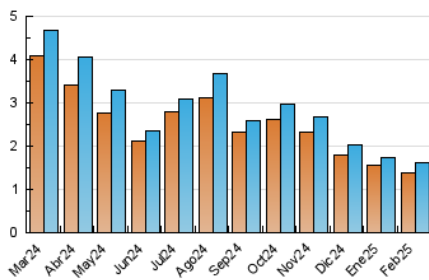

4.3 Por meses

N. únicos / Visitas (x 1000)