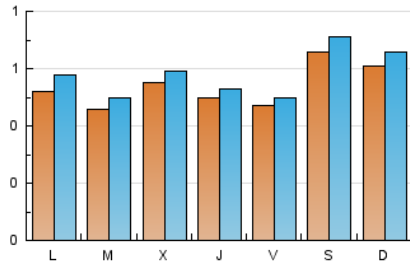

1. Cifras totales y promedios (Nacional e Internacional)

MES - AÑO	NAVEGADORES UNICOS	VISITAS	PAGINAS
Febrero - 2025	1.394	1.620	2.549
PROMEDIO DIARIO	54	58	91
PROMEDIO LUNES-VIERNES	50	54	83
PROMEDIO SABADO-DOMINGO	64	68	112
PAGINAS / VISITAS	1,57		
DURACION MEDIA VISITAS	0:07:10		
TIEMPO INTERACCIÓN MEDIO	0:00:46		

2. Secciones (Nacional e Internacional)

	PAGINAS	%
HOME	12	0.47 %
RESTO	2.537	99.53 %

3. Por día del mes (Nacional e Internacional)

Día	N. únicos	Visitas	Páginas	Día	N. únicos	Visitas	Páginas	Día	N. únicos	Visitas	Páginas
1	54	60	142	11	42	46	68	21	43	45	62
2	49	56	161	12	68	74	116	22	62	64	87
3	39	46	78	13	54	60	74	23	68	75	139
4	52	53	93	14	61	64	93	24	44	49	60
5	42	45	86	15	77	83	102	25	49	56	84
6	53	56	84	16	57	59	88	26	56	57	77
7	41	44	79	17	69	76	104	27	45	48	101
8	72	75	76	18	39	46	60	28	43	45	62
9	70	73	103	19	54	58	84				
10	56	62	106	20	47	49	80				

4. Gráficas (Nacional e Internacional)

4.1 Por día de la semana (promedio)

N. únicos / Visitas (x 100)

Páginas (x 100)

4.2 Por franja horaria (promedio)

Visitas_ (x 1000)

Páginas (x 1000)

4.3 Por meses