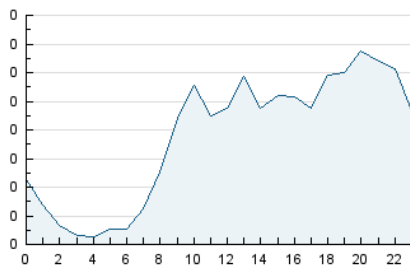

2. Secciones (Nacional e Internacional)

	PAGINAS	%
HOME	12	0.47 %
RESTO	2.537	99.53 %

3. Por día del mes (Nacional e Internacional)

Día	N. únicos	Visitas	Páginas	Día	N. únicos	Visitas	Páginas	Día	N. únicos	Visitas	Páginas
1	54	60	142	11	42	46	68	21	43	45	62
2	49	56	161	12	68	74	116	22	62	64	87
3	39	46	78	13	54	60	74	23	68	75	139
4	52	53	93	14	61	64	93	24	44	49	60
5	42	45	86	15	77	83	102	25	49	56	84
6	53	56	84	16	57	59	88	26	56	57	77
7	41	44	79	17	69	76	104	27	45	48	101
8	72	75	76	18	39	46	60	28	43	45	62
9	70	73	103	19	54	58	84				
10	56	62	106	20	47	49	80				

4. Gráficas (Nacional e Internacional)

4.1 Por día de la semana (promedio)

N. únicos / Visitas (x 100)

Páginas (x 100)

4.2 Por franja horaria (promedio)

Visitas_ (x 1000)

Páginas (x 1000)

4.3 Por meses