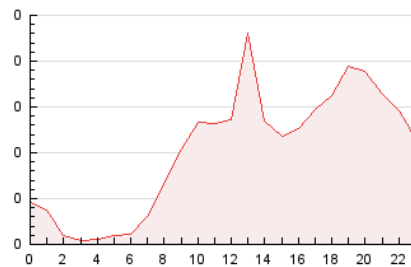

2. Secciones (Nacional)

	PAGINAS	%
HOME	6	0.24 %
RESTO	2.445	99.76 %

3. Por día del mes (Nacional)

Día	N. únicos	Visitas	Páginas	Día	N. únicos	Visitas	Páginas	Día	N. únicos	Visitas	Páginas
1	52	58	140	11	40	44	66	21	42	44	61
2	47	54	159	12	62	67	108	22	57	59	83
3	37	43	69	13	50	56	71	23	66	73	137
4	48	49	89	14	60	63	92	24	41	46	58
5	38	40	81	15	72	78	98	25	47	54	82
6	49	52	80	16	54	56	84	26	51	52	72
7	41	44	79	17	65	71	97	27	44	47	100
8	68	71	74	18	37	44	58	28	39	41	56
9	64	67	97	19	50	54	80				
10	52	58	102	20	45	47	78				

4. Gráficas (Nacional)

4.1 Por día de la semana (promedio)

N. únicos / Visitas (x 100)

Páginas (x 100)

4.2 Por franja horaria (promedio)

Visitas_ (x 1000)

Páginas (x 1000)

4.3 Por meses