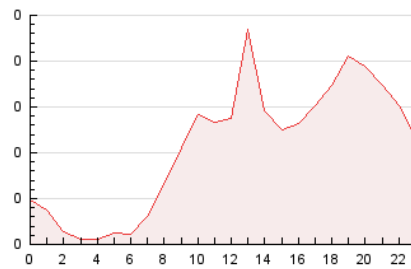

2. Secciones (Nacional e Internacional)

	PAGINAS	%
HOME	12	0.47 %
RESTO	2.537	99.53 %

3. Por día del mes (Nacional e Internacional)

Día	N. únicos	Visitas	Páginas	Día	N. únicos	Visitas	Páginas	Día	N. únicos	Visitas	Páginas
1	54	60	142	11	42	46	68	21	43	45	62
2	49	56	161	12	68	74	116	22	62	64	87
3	39	46	78	13	54	60	74	23	68	75	139
4	52	53	93	14	61	64	93	24	44	49	60
5	42	45	86	15	77	83	102	25	49	56	84
6	53	56	84	16	57	59	88	26	56	57	77
7	41	44	79	17	69	76	104	27	45	48	101
8	72	75	76	18	39	46	60	28	43	45	62
9	70	73	103	19	54	58	84				
10	56	62	106	20	47	49	80				

4. Gráficas (Nacional e Internacional)

4.1 Por día de la semana (promedio)

N. únicos / Visitas (x 100)

Páginas (x 100)

4.2 Por franja horaria (promedio)

Visitas_ (x 1000)

Páginas (x 1000)

4.3 Por meses