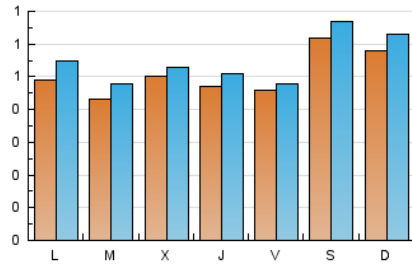

1. Cifras totales y promedios (Nacional)

MES - AÑO	NAVEGADORES UNICOS	VISITAS	PAGINAS
Febrero - 2025	1.309	1.529	2.451
PROMEDIO DIARIO	51	55	88
PROMEDIO LUNES-VIERNES	47	51	79
PROMEDIO SABADO-DOMINGO	60	65	109
PAGINAS / VISITAS	1,60		
DURACION MEDIA VISITAS	0:07:29		
TIEMPO INTERACCIÓN MEDIO	0:00:46		

2. Secciones (Nacional)

	PAGINAS	%
HOME	6	0.24 %
RESTO	2.445	99.76 %

3. Por día del mes (Nacional)

Día	N. únicos	Visitas	Páginas	Día	N. únicos	Visitas	Páginas	Día	N. únicos	Visitas	Páginas
1	52	58	140	11	40	44	66	21	42	44	61
2	47	54	159	12	62	67	108	22	57	59	83
3	37	43	69	13	50	56	71	23	66	73	137
4	48	49	89	14	60	63	92	24	41	46	58
5	38	40	81	15	72	78	98	25	47	54	82
6	49	52	80	16	54	56	84	26	51	52	72
7	41	44	79	17	65	71	97	27	44	47	100
8	68	71	74	18	37	44	58	28	39	41	56
9	64	67	97	19	50	54	80				
10	52	58	102	20	45	47	78				

4. Gráficas (Nacional)

4.1 Por día de la semana (promedio)

N. únicos / Visitas (x 100)

Páginas (x 100)

4.2 Por franja horaria (promedio)

Visitas_ (x 1000)

Páginas (x 1000)

4.3 Por meses