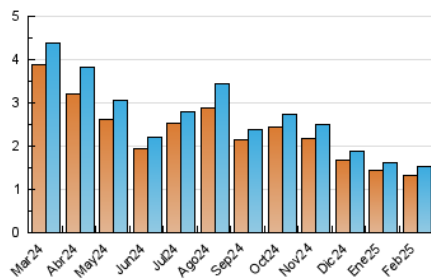

2. Secciones (Nacional)

	PAGINAS	%
HOME	6	0.24 %
RESTO	2.445	99.76 %

3. Por día del mes (Nacional)

Día	N. únicos	Visitas	Páginas	Día	N. únicos	Visitas	Páginas	Día	N. únicos	Visitas	Páginas
1	52	58	140	11	40	44	66	21	42	44	61
2	47	54	159	12	62	67	108	22	57	59	83
3	37	43	69	13	50	56	71	23	66	73	137
4	48	49	89	14	60	63	92	24	41	46	58
5	38	40	81	15	72	78	98	25	47	54	82
6	49	52	80	16	54	56	84	26	51	52	72
7	41	44	79	17	65	71	97	27	44	47	100
8	68	71	74	18	37	44	58	28	39	41	56
9	64	67	97	19	50	54	80				
10	52	58	102	20	45	47	78				

4. Gráficas (Nacional)

4.1 Por día de la semana (promedio)

N. únicos / Visitas (x 100)

Páginas (x 100)

4.2 Por franja horaria (promedio)

Visitas_ (x 1000)

Páginas (x 1000)

4.3 Por meses

N. únicos / Visitas (x 1000)

Páginas (x 1000)

5. Observaciones

Este Medio Electrónico de Comunicación ha sido medido por la herramienta Google Analytics de Google (GA4).

6. Definiciones básicas (Para más información ver Normas Técnicas para el Control de los Medios Electrónicos de Comunicación)

Visita:

Una secuencia ininterrumpida de páginas servidas a un usuario válido. Si dicho usuario no realiza peticiones de páginas en un periodo de tiempo (30 min) la siguiente petición constituirá el inicio de una nueva visita.