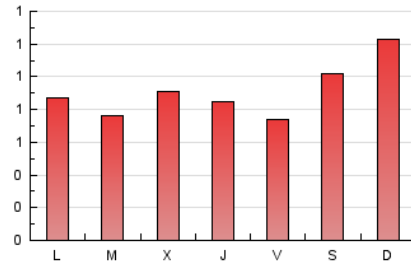

1. Cifras totales y promedios (Nacional e Internacional)

MES - AÑO	NAVEGADORES UNICOS	VISITAS	PAGINAS
Febrero - 2025	1.394	1.620	2.549
PROMEDIO DIARIO	54	58	91
PROMEDIO LUNES-VIERNES	50	54	83
PROMEDIO SABADO-DOMINGO	64	68	112
PAGINAS / VISITAS	1,57		
DURACION MEDIA VISITAS	0:07:10		
TIEMPO INTERACCIÓN MEDIO	0:00:46		

2. Secciones (Nacional e Internacional)

	PAGINAS	%
HOME	12	0.47 %
RESTO	2.537	99.53 %

3. Por día del mes (Nacional e Internacional)

Día	N. únicos	Visitas	Páginas	Día	N. únicos	Visitas	Páginas	Día	N. únicos	Visitas	Páginas
1	54	60	142	11	42	46	68	21	43	45	62
2	49	56	161	12	68	74	116	22	62	64	87
3	39	46	78	13	54	60	74	23	68	75	139
4	52	53	93	14	61	64	93	24	44	49	60
5	42	45	86	15	77	83	102	25	49	56	84
6	53	56	84	16	57	59	88	26	56	57	77
7	41	44	79	17	69	76	104	27	45	48	101
8	72	75	76	18	39	46	60	28	43	45	62
9	70	73	103	19	54	58	84				
10	56	62	106	20	47	49	80				

4. Gráficas (Nacional e Internacional)

4.1 Por día de la semana (promedio)

N. únicos / Visitas (x 100)

Páginas (x 100)

4.2 Por franja horaria (promedio)

Visitas_ (x 1000)

Páginas (x 1000)

4.3 Por meses