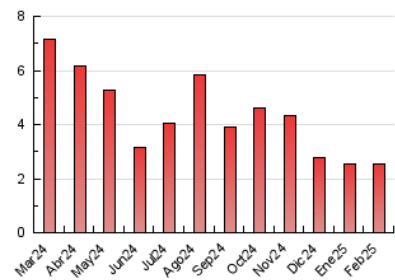

Páginas (x 1000)