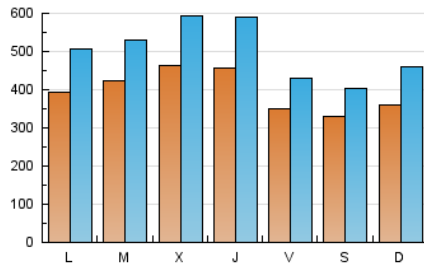

1. Cifras totales y promedios (Nacional)

MES - AÑO	NAVEGADORES UNICOS	VISITAS	PAGINAS
Febrero - 2024	500.596	1.464.295	2.355.939
PROMEDIO DIARIO	39.905	50.493	81.239
PROMEDIO LUNES-VIERNES	41.969	53.286	85.573
PROMEDIO SABADO-DOMINGO	34.487	43.160	69.863
PAGINAS / VISITAS	1,61		
DURACION MEDIA VISITAS	0:02:00		
TIEMPO INTERACCIÓN MEDIO	0:02:16		

2. Secciones (Nacional)

	PAGINAS	%
HOME	357.253	15.16 %
RESTO	1.998.686	84.84 %

3. Por día del mes (Nacional)

Día	N. únicos	Visitas	Páginas	Día	N. únicos	Visitas	Páginas	Día	N. únicos	Visitas	Páginas
1	25.312	31.893	53.639	11	38.600	48.286	79.321	21	59.522	72.100	112.420
2	27.752	34.567	54.536	12	34.111	46.260	76.319	22	65.475	83.747	126.376
3	23.169	27.656	47.181	13	26.560	33.949	58.985	23	41.555	49.935	84.740
4	38.719	50.248	84.730	14	38.435	46.186	78.753	24	37.836	47.688	76.933
5	34.490	43.656	75.996	15	60.633	78.435	122.696	25	35.536	44.869	68.160
6	36.825	44.173	75.215	16	38.396	47.143	77.095	26	47.465	58.918	88.122
7	55.319	75.746	123.962	17	39.274	46.756	74.026	27	37.176	45.427	72.356
8	45.481	60.141	99.219	18	31.089	40.057	61.177	28	32.380	42.988	67.694
9	32.484	40.796	68.111	19	41.532	53.219	85.445	29	31.040	40.746	62.372
10	31.675	39.721	67.379	20	69.404	88.989	132.981				

4. Gráficas (Nacional)

4.1 Por día de la semana (promedio)

N. únicos / Visitas (x 100)

Páginas (x 100)

4.2 Por franja horaria (promedio)

Visitas_ (x 1000)

Páginas (x 1000)

4.3 Por meses