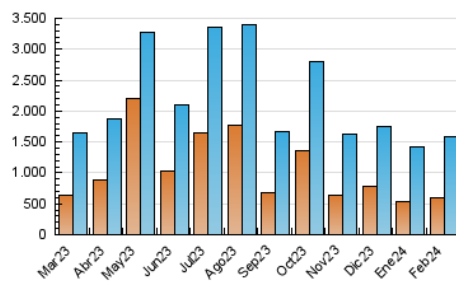

4.3 Por meses

N. únicos / Visitas (x 1000)