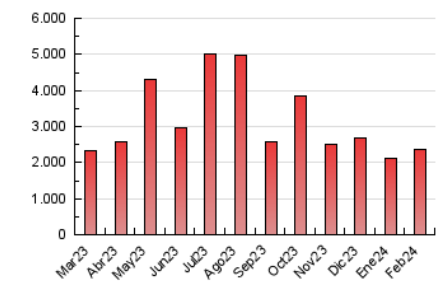

1. Cifras totales y promedios (Nacional)

MES - AÑO	NAVEGADORES UNICOS	VISITAS	PAGINAS
Febrero - 2024	500.596	1.464.295	2.355.939
PROMEDIO DIARIO	39.905	50.493	81.239
PROMEDIO LUNES-VIERNES	41.969	53.286	85.573
PROMEDIO SABADO-DOMINGO	34.487	43.160	69.863
PAGINAS / VISITAS	1,61		
DURACION MEDIA VISITAS	0:02:00		
TIEMPO INTERACCIÓN MEDIO	0:02:16		

2. Secciones (Nacional)

	PAGINAS	%
HOME	357.253	15.16 %
RESTO	1.998.686	84.84 %

3. Por día del mes (Nacional)

Día	N. únicos	Visitas	Páginas	Día	N. únicos	Visitas	Páginas	Día	N. únicos	Visitas	Páginas
1	25.312	31.893	53.639	11	38.600	48.286	79.321	21	59.522	72.100	112.420
2	27.752	34.567	54.536	12	34.111	46.260	76.319	22	65.475	83.747	126.376
3	23.169	27.656	47.181	13	26.560	33.949	58.985	23	41.555	49.935	84.740
4	38.719	50.248	84.730	14	38.435	46.186	78.753	24	37.836	47.688	76.933
5	34.490	43.656	75.996	15	60.633	78.435	122.696	25	35.536	44.869	68.160
6	36.825	44.173	75.215	16	38.396	47.143	77.095	26	47.465	58.918	88.122
7	55.319	75.746	123.962	17	39.274	46.756	74.026	27	37.176	45.427	72.356
8	45.481	60.141	99.219	18	31.089	40.057	61.177	28	32.380	42.988	67.694
9	32.484	40.796	68.111	19	41.532	53.219	85.445	29	31.040	40.746	62.372
10	31.675	39.721	67.379	20	69.404	88.989	132.981				

4. Gráficas (Nacional)

4.1 Por día de la semana (promedio)

N. únicos / Visitas (x 100)

Páginas (x 100)

4.2 Por franja horaria (promedio)

Visitas_ (x 1000)

Páginas (x 1000)

4.3 Por meses

N. únicos / Visitas (x 1000)

Páginas (x 1000)

5. Observaciones

Este Medio Electrónico de Comunicación ha sido medido por la herramienta Google Analytics de Google (GA4)

6. Definiciones básicas (Para más información ver Normas Técnicas para el Control de los Medios Electrónicos de Comunicación)