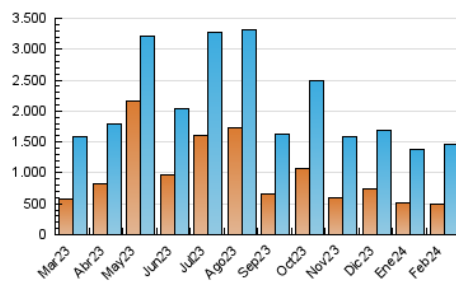

4.3 Por meses

N. únicos / Visitas (x 1000)