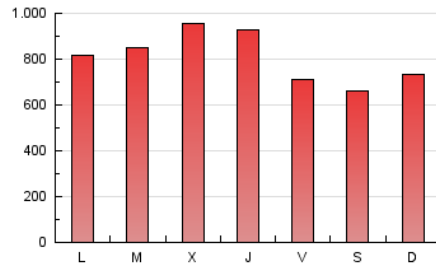

1. Cifras totales y promedios (Nacional)

MES - AÑO	NAVEGADORES UNICOS	VISITAS	PAGINAS
Febrero - 2024	500.596	1.464.295	2.355.939
PROMEDIO DIARIO	39.905	50.493	81.239
PROMEDIO LUNES-VIERNES	41.969	53.286	85.573
PROMEDIO SABADO-DOMINGO	34.487	43.160	69.863
PAGINAS / VISITAS	1,61		
DURACION MEDIA VISITAS	0:02:00		
TIEMPO INTERACCIÓN MEDIO	0:02:16		

2. Secciones (Nacional)

	PAGINAS	%
HOME	357.253	15.16 %
RESTO	1.998.686	84.84 %

3. Por día del mes (Nacional)

Día	N. únicos	Visitas	Páginas	Día	N. únicos	Visitas	Páginas	Día	N. únicos	Visitas	Páginas
1	25.312	31.893	53.639	11	38.600	48.286	79.321	21	59.522	72.100	112.420
2	27.752	34.567	54.536	12	34.111	46.260	76.319	22	65.475	83.747	126.376
3	23.169	27.656	47.181	13	26.560	33.949	58.985	23	41.555	49.935	84.740
4	38.719	50.248	84.730	14	38.435	46.186	78.753	24	37.836	47.688	76.933
5	34.490	43.656	75.996	15	60.633	78.435	122.696	25	35.536	44.869	68.160
6	36.825	44.173	75.215	16	38.396	47.143	77.095	26	47.465	58.918	88.122
7	55.319	75.746	123.962	17	39.274	46.756	74.026	27	37.176	45.427	72.356
8	45.481	60.141	99.219	18	31.089	40.057	61.177	28	32.380	42.988	67.694
9	32.484	40.796	68.111	19	41.532	53.219	85.445	29	31.040	40.746	62.372
10	31.675	39.721	67.379	20	69.404	88.989	132.981				

4. Gráficas (Nacional)

4.1 Por día de la semana (promedio)

N. únicos / Visitas (x 100)

Páginas (x 100)

4.2 Por franja horaria (promedio)

Visitas_ (x 1000)

Páginas (x 1000)

4.3 Por meses