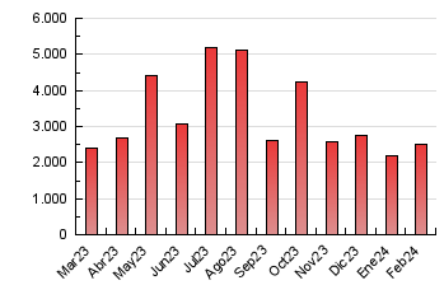

Páginas (x 1000)