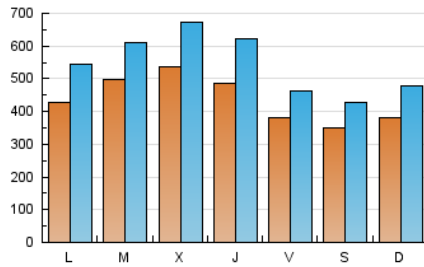

1. Cifras totales y promedios (Nacional e Internacional)

MES - AÑO	NAVEGADORES UNICOS	VISITAS	PAGINAS
Febrero - 2024	602.562	1.589.462	2.507.516
PROMEDIO DIARIO	43.911	54.809	86.466
PROMEDIO LUNES-VIERNES	46.692	58.376	91.689
PROMEDIO SABADO-DOMINGO	36.610	45.447	72.755
PAGINAS / VISITAS	1,58		
DURACION MEDIA VISITAS	0:01:59		
TIEMPO INTERACCIÓN MEDIO	0:02:06		

2. Secciones (Nacional e Internacional)

	PAGINAS	%
HOME	365.155	14.56 %
RESTO	2.142.361	85.44 %

3. Por día del mes (Nacional e Internacional)

Día	N. únicos	Visitas	Páginas	Día	N. únicos	Visitas	Páginas	Día	N. únicos	Visitas	Páginas
1	27.092	33.665	56.014	11	39.840	49.258	81.046	21	65.559	78.354	119.822
2	34.108	41.580	62.725	12	35.614	48.223	78.808	22	70.498	88.997	132.801
3	27.676	32.913	53.003	13	27.894	35.439	61.044	23	44.006	52.594	88.038
4	42.741	54.253	89.887	14	39.700	47.421	80.716	24	39.458	49.515	79.327
5	40.079	49.482	83.476	15	62.020	80.271	125.111	25	37.613	47.216	70.852
6	45.784	53.511	86.851	16	39.573	48.600	78.908	26	52.293	64.583	94.337
7	66.792	87.877	138.519	17	40.495	48.092	75.761	27	51.150	60.054	89.031
8	49.759	64.445	105.136	18	32.238	41.271	62.946	28	43.365	55.973	80.946
9	34.049	42.397	70.380	19	43.059	54.855	87.458	29	33.213	42.951	65.380
10	32.822	41.054	69.219	20	74.923	94.618	139.974				

4. Gráficas (Nacional e Internacional)

4.1 Por día de la semana (promedio)

N. únicos / Visitas (x 100)

Páginas (x 100)

4.2 Por franja horaria (promedio)

Visitas_ (x 1000)

Páginas (x 1000)

4.3 Por meses