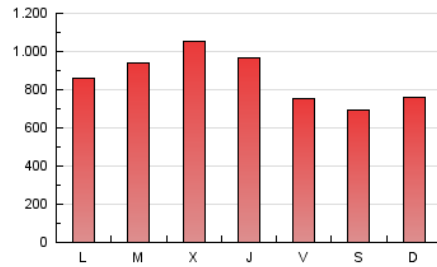

1. Cifras totales y promedios (Nacional e Internacional)

MES - AÑO	NAVEGADORES UNICOS	VISITAS	PAGINAS
Febrero - 2024	602.562	1.589.462	2.507.516
PROMEDIO DIARIO	43.911	54.809	86.466
PROMEDIO LUNES-VIERNES	46.692	58.376	91.689
PROMEDIO SABADO-DOMINGO	36.610	45.447	72.755
PAGINAS / VISITAS	1,58		
DURACION MEDIA VISITAS	0:01:59		
TIEMPO INTERACCIÓN MEDIO	0:02:06		

2. Secciones (Nacional e Internacional)

	PAGINAS	%
HOME	365.155	14.56 %
RESTO	2.142.361	85.44 %

3. Por día del mes (Nacional e Internacional)

Día	N. únicos	Visitas	Páginas	Día	N. únicos	Visitas	Páginas	Día	N. únicos	Visitas	Páginas
1	27.092	33.665	56.014	11	39.840	49.258	81.046	21	65.559	78.354	119.822
2	34.108	41.580	62.725	12	35.614	48.223	78.808	22	70.498	88.997	132.801
3	27.676	32.913	53.003	13	27.894	35.439	61.044	23	44.006	52.594	88.038
4	42.741	54.253	89.887	14	39.700	47.421	80.716	24	39.458	49.515	79.327
5	40.079	49.482	83.476	15	62.020	80.271	125.111	25	37.613	47.216	70.852
6	45.784	53.511	86.851	16	39.573	48.600	78.908	26	52.293	64.583	94.337
7	66.792	87.877	138.519	17	40.495	48.092	75.761	27	51.150	60.054	89.031
8	49.759	64.445	105.136	18	32.238	41.271	62.946	28	43.365	55.973	80.946
9	34.049	42.397	70.380	19	43.059	54.855	87.458	29	33.213	42.951	65.380
10	32.822	41.054	69.219	20	74.923	94.618	139.974				

4. Gráficas (Nacional e Internacional)

4.1 Por día de la semana (promedio)

N. únicos / Visitas (x 100)

Páginas (x 100)

4.2 Por franja horaria (promedio)

Visitas_ (x 1000)

Páginas (x 1000)

4.3 Por meses