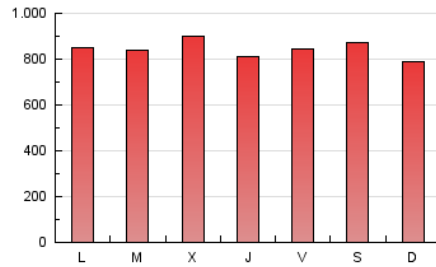

1. Cifras totales y promedios (Nacional)

MES - AÑO	NAVEGADORES UNICOS	VISITAS	PAGINAS
Febrero - 2025	531.569	1.592.371	2.363.243
PROMEDIO DIARIO	44.486	56.667	84.402
PROMEDIO LUNES-VIERNES	44.907	57.389	84.993
PROMEDIO SABADO-DOMINGO	43.432	54.861	82.922
PAGINAS / VISITAS	1,49		
DURACION MEDIA VISITAS	0:01:48		
TIEMPO INTERACCIÓN MEDIO	0:01:28		

2. Secciones (Nacional)

	PAGINAS	%
HOME	381.058	16.12 %
RESTO	1.982.185	83.88 %

3. Por día del mes (Nacional)

Día	N. únicos	Visitas	Páginas	Día	N. únicos	Visitas	Páginas	Día	N. únicos	Visitas	Páginas
1	54.989	70.715	105.711	11	49.975	61.194	85.611	21	28.255	36.416	56.579
2	52.381	69.951	103.596	12	50.976	66.860	96.274	22	24.934	30.561	47.242
3	51.446	67.257	101.375	13	43.603	54.700	86.019	23	15.311	18.687	29.332
4	37.554	47.486	73.333	14	37.201	47.180	74.895	24	16.151	19.303	28.994
5	47.699	63.126	94.576	15	52.082	63.515	99.883	25	47.545	59.881	86.712
6	45.151	56.932	84.226	16	40.293	50.080	76.261	26	49.871	61.610	87.530
7	49.169	66.839	100.355	17	46.732	59.849	86.790	27	39.579	50.432	73.806
8	53.631	65.271	95.369	18	49.744	62.031	89.090	28	57.317	76.148	106.540
9	53.837	70.111	105.981	19	42.028	53.930	82.336				
10	67.169	83.703	123.833	20	40.983	52.906	80.994				

4. Gráficas (Nacional)

4.1 Por día de la semana (promedio)

N. únicos / Visitas (x 100)

Páginas (x 100)

4.2 Por franja horaria (promedio)

Visitas_ (x 1000)

Páginas (x 1000)

4.3 Por meses