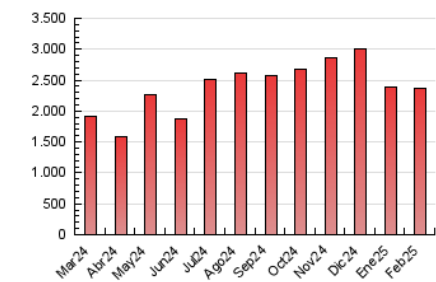

1. Cifras totales y promedios (Nacional)

MES - AÑO	NAVEGADORES UNICOS	VISITAS	PAGINAS
Febrero - 2025	531.569	1.592.371	2.363.243
PROMEDIO DIARIO	44.486	56.667	84.402
PROMEDIO LUNES-VIERNES	44.907	57.389	84.993
PROMEDIO SABADO-DOMINGO	43.432	54.861	82.922
PAGINAS / VISITAS	1,49		
DURACION MEDIA VISITAS	0:01:48		
TIEMPO INTERACCIÓN MEDIO	0:01:28		

2. Secciones (Nacional)

	PAGINAS	%
HOME	381.058	16.12 %
RESTO	1.982.185	83.88 %

3. Por día del mes (Nacional)

Día	N. únicos	Visitas	Páginas	Día	N. únicos	Visitas	Páginas	Día	N. únicos	Visitas	Páginas
1	54.989	70.715	105.711	11	49.975	61.194	85.611	21	28.255	36.416	56.579
2	52.381	69.951	103.596	12	50.976	66.860	96.274	22	24.934	30.561	47.242
3	51.446	67.257	101.375	13	43.603	54.700	86.019	23	15.311	18.687	29.332
4	37.554	47.486	73.333	14	37.201	47.180	74.895	24	16.151	19.303	28.994
5	47.699	63.126	94.576	15	52.082	63.515	99.883	25	47.545	59.881	86.712
6	45.151	56.932	84.226	16	40.293	50.080	76.261	26	49.871	61.610	87.530
7	49.169	66.839	100.355	17	46.732	59.849	86.790	27	39.579	50.432	73.806
8	53.631	65.271	95.369	18	49.744	62.031	89.090	28	57.317	76.148	106.540
9	53.837	70.111	105.981	19	42.028	53.930	82.336				
10	67.169	83.703	123.833	20	40.983	52.906	80.994				

4. Gráficas (Nacional)

4.1 Por día de la semana (promedio)

N. únicos / Visitas (x 100)

Páginas (x 100)

4.2 Por franja horaria (promedio)

Visitas_ (x 1000)

Páginas (x 1000)

4.3 Por meses

N. únicos / Visitas (x 1000)

Páginas (x 1000)

5. Observaciones

Este Medio Electrónico de Comunicación ha sido medido por la herramienta Google Analytics de Google (GA4).

6. Definiciones básicas (Para más información ver Normas Técnicas para el Control de los Medios Electrónicos de Comunicación)