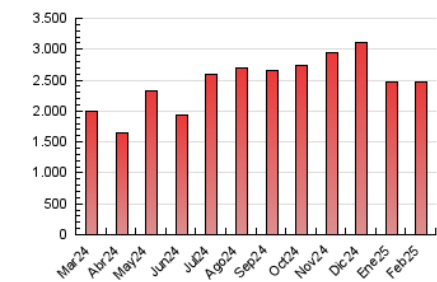

Páginas (x 1000)