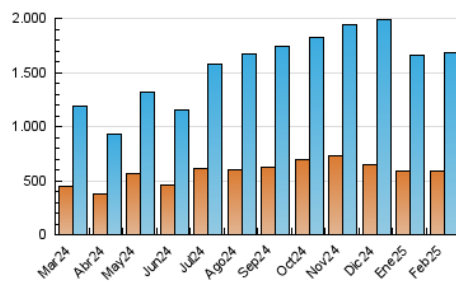

4.3 Por meses

N. únicos / Visitas (x 1000)