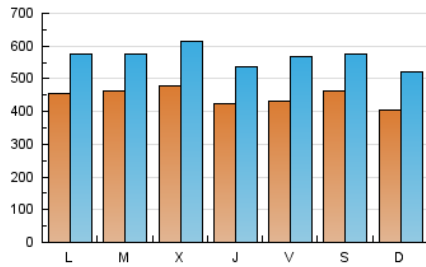

1. Cifras totales y promedios (Nacional)

MES - AÑO	NAVEGADORES UNICOS	VISITAS	PAGINAS
Febrero - 2025	531.569	1.592.371	2.363.243
PROMEDIO DIARIO	44.486	56.667	84.402
PROMEDIO LUNES-VIERNES	44.907	57.389	84.993
PROMEDIO SABADO-DOMINGO	43.432	54.861	82.922
PAGINAS / VISITAS	1,49		
DURACION MEDIA VISITAS	0:01:48		
TIEMPO INTERACCIÓN MEDIO	0:01:28		

2. Secciones (Nacional)

	PAGINAS	%
HOME	381.058	16.12 %
RESTO	1.982.185	83.88 %

3. Por día del mes (Nacional)

Día	N. únicos	Visitas	Páginas	Día	N. únicos	Visitas	Páginas	Día	N. únicos	Visitas	Páginas
1	54.989	70.715	105.711	11	49.975	61.194	85.611	21	28.255	36.416	56.579
2	52.381	69.951	103.596	12	50.976	66.860	96.274	22	24.934	30.561	47.242
3	51.446	67.257	101.375	13	43.603	54.700	86.019	23	15.311	18.687	29.332
4	37.554	47.486	73.333	14	37.201	47.180	74.895	24	16.151	19.303	28.994
5	47.699	63.126	94.576	15	52.082	63.515	99.883	25	47.545	59.881	86.712
6	45.151	56.932	84.226	16	40.293	50.080	76.261	26	49.871	61.610	87.530
7	49.169	66.839	100.355	17	46.732	59.849	86.790	27	39.579	50.432	73.806
8	53.631	65.271	95.369	18	49.744	62.031	89.090	28	57.317	76.148	106.540
9	53.837	70.111	105.981	19	42.028	53.930	82.336				
10	67.169	83.703	123.833	20	40.983	52.906	80.994				

4. Gráficas (Nacional)

4.1 Por día de la semana (promedio)

N. únicos / Visitas (x 100)

Páginas (x 100)

4.2 Por franja horaria (promedio)

Visitas_ (x 1000)

Páginas (x 1000)

4.3 Por meses