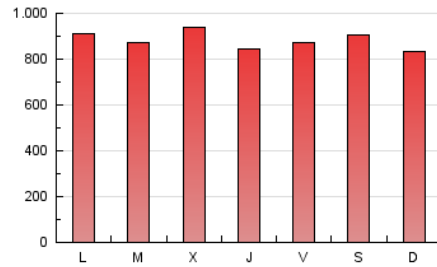

1. Cifras totales y promedios (Nacional e Internacional)

MES - AÑO	NAVEGADORES UNICOS	VISITAS	PAGINAS
Febrero - 2025	590.058	1.683.867	2.471.189
PROMEDIO DIARIO	47.195	59.653	88.257
PROMEDIO LUNES-VIERNES	47.529	60.264	88.789
PROMEDIO SABADO-DOMINGO	46.359	58.124	86.927
PAGINAS / VISITAS	1,48		
DURACION MEDIA VISITAS	0:01:46		
TIEMPO INTERACCIÓN MEDIO	0:01:21		

2. Secciones (Nacional e Internacional)

	PAGINAS	%
HOME	388.447	15.72 %
RESTO	2.082.742	84.28 %

3. Por día del mes (Nacional e Internacional)

Día	N. únicos	Visitas	Páginas	Día	N. únicos	Visitas	Páginas	Día	N. únicos	Visitas	Páginas
1	56.445	72.489	108.057	11	55.632	67.365	93.301	21	29.188	37.454	58.051
2	54.021	71.924	106.081	12	57.330	73.528	104.418	22	25.456	31.331	48.360
3	53.157	69.085	104.328	13	46.977	58.806	90.865	23	15.640	19.185	29.958
4	38.976	49.375	75.739	14	39.416	49.393	78.058	24	16.759	19.839	29.869
5	49.149	64.815	97.287	15	53.428	64.795	102.202	25	49.031	61.443	88.967
6	46.763	58.978	86.936	16	41.844	51.817	78.464	26	51.433	63.620	89.872
7	50.806	68.640	103.076	17	48.518	61.665	89.641	27	41.029	51.982	75.992
8	60.584	73.452	103.658	18	51.286	64.282	91.714	28	59.357	78.333	109.498
9	63.457	79.998	118.639	19	43.598	55.645	84.974				
10	79.697	96.194	139.693	20	42.470	54.847	83.491				

4. Gráficas (Nacional e Internacional)

4.1 Por día de la semana (promedio)

N. únicos / Visitas (x 100)

Páginas (x 100)

4.2 Por franja horaria (promedio)

Visitas_ (x 1000)

Páginas (x 1000)

4.3 Por meses