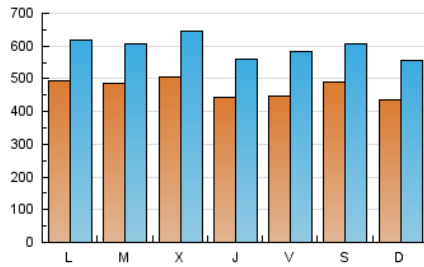

1. Cifras totales y promedios (Nacional e Internacional)

MES - AÑO	NAVEGADORES UNICOS	VISITAS	PAGINAS
Febrero - 2025	590.058	1.683.867	2.471.189
PROMEDIO DIARIO	47.195	59.653	88.257
PROMEDIO LUNES-VIERNES	47.529	60.264	88.789
PROMEDIO SABADO-DOMINGO	46.359	58.124	86.927
PAGINAS / VISITAS	1,48		
DURACION MEDIA VISITAS	0:01:46		
TIEMPO INTERACCIÓN MEDIO	0:01:21		

2. Secciones (Nacional e Internacional)

	PAGINAS	%
HOME	388.447	15.72 %
RESTO	2.082.742	84.28 %

3. Por día del mes (Nacional e Internacional)

Día	N. únicos	Visitas	Páginas	Día	N. únicos	Visitas	Páginas	Día	N. únicos	Visitas	Páginas
1	56.445	72.489	108.057	11	55.632	67.365	93.301	21	29.188	37.454	58.051
2	54.021	71.924	106.081	12	57.330	73.528	104.418	22	25.456	31.331	48.360
3	53.157	69.085	104.328	13	46.977	58.806	90.865	23	15.640	19.185	29.958
4	38.976	49.375	75.739	14	39.416	49.393	78.058	24	16.759	19.839	29.869
5	49.149	64.815	97.287	15	53.428	64.795	102.202	25	49.031	61.443	88.967
6	46.763	58.978	86.936	16	41.844	51.817	78.464	26	51.433	63.620	89.872
7	50.806	68.640	103.076	17	48.518	61.665	89.641	27	41.029	51.982	75.992
8	60.584	73.452	103.658	18	51.286	64.282	91.714	28	59.357	78.333	109.498
9	63.457	79.998	118.639	19	43.598	55.645	84.974				
10	79.697	96.194	139.693	20	42.470	54.847	83.491				

4. Gráficas (Nacional e Internacional)

4.1 Por día de la semana (promedio)

N. únicos / Visitas (x 100)

Páginas (x 100)

4.2 Por franja horaria (promedio)

Visitas_ (x 1000)

Páginas (x 1000)

4.3 Por meses