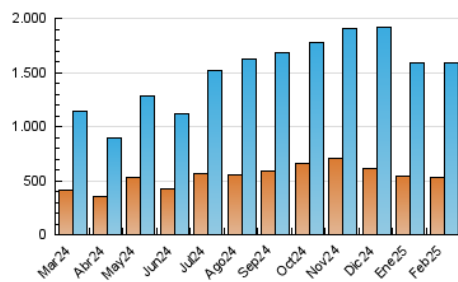

2. Secciones (Nacional)

	PAGINAS	%
HOME	381.058	16.12 %
RESTO	1.982.185	83.88 %

3. Por día del mes (Nacional)

Día	N. únicos	Visitas	Páginas	Día	N. únicos	Visitas	Páginas	Día	N. únicos	Visitas	Páginas
1	54.989	70.715	105.711	11	49.975	61.194	85.611	21	28.255	36.416	56.579
2	52.381	69.951	103.596	12	50.976	66.860	96.274	22	24.934	30.561	47.242
3	51.446	67.257	101.375	13	43.603	54.700	86.019	23	15.311	18.687	29.332
4	37.554	47.486	73.333	14	37.201	47.180	74.895	24	16.151	19.303	28.994
5	47.699	63.126	94.576	15	52.082	63.515	99.883	25	47.545	59.881	86.712
6	45.151	56.932	84.226	16	40.293	50.080	76.261	26	49.871	61.610	87.530
7	49.169	66.839	100.355	17	46.732	59.849	86.790	27	39.579	50.432	73.806
8	53.631	65.271	95.369	18	49.744	62.031	89.090	28	57.317	76.148	106.540
9	53.837	70.111	105.981	19	42.028	53.930	82.336				
10	67.169	83.703	123.833	20	40.983	52.906	80.994				

4. Gráficas (Nacional)

4.1 Por día de la semana (promedio)

N. únicos / Visitas (x 100)

Páginas (x 100)

4.2 Por franja horaria (promedio)

Visitas_ (x 1000)

Páginas (x 1000)

4.3 Por meses

N. únicos / Visitas (x 1000)

Páginas (x 1000)

5. Observaciones

Este Medio Electrónico de Comunicación ha sido medido por la herramienta Google Analytics de Google (GA4).

6. Definiciones básicas (Para más información ver Normas Técnicas para el Control de los Medios Electrónicos de Comunicación)

Visita:

Una secuencia ininterrumpida de páginas servidas a un usuario válido. Si dicho usuario no realiza peticiones de páginas en un periodo de tiempo (30 min) la siguiente petición constituirá el inicio de una nueva visita.