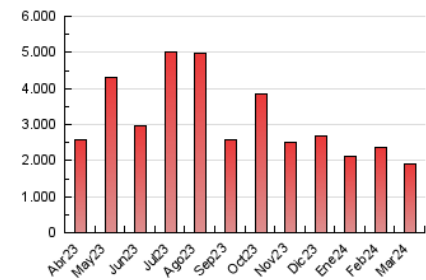

Páginas (x 1000)