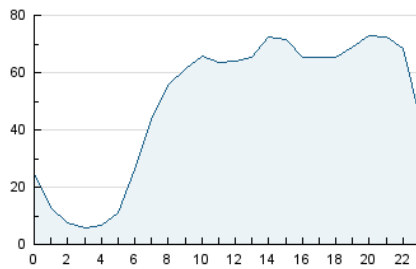

2. Secciones (Nacional)

	PAGINAS	%
HOME	367.986	19.18 %
RESTO	1.551.094	80.82 %

3. Por día del mes (Nacional)

Día	N. únicos	Visitas	Páginas	Día	N. únicos	Visitas	Páginas	Día	N. únicos	Visitas	Páginas
1	35.218	46.748	77.475	11	41.345	52.007	89.673	21	28.694	36.426	58.553
2	38.915	47.993	77.547	12	24.710	30.744	50.124	22	30.235	35.895	57.905
3	48.018	61.529	97.763	13	26.957	35.298	63.745	23	30.291	36.350	61.510
4	32.161	38.856	62.765	14	21.558	27.534	49.398	24	25.959	31.964	53.337
5	26.162	31.424	52.231	15	24.688	32.538	59.646	25	22.149	28.330	48.104
6	24.529	30.829	50.418	16	27.617	34.982	62.196	26	41.861	52.219	90.027
7	23.484	29.260	49.722	17	50.762	66.324	110.821	27	25.725	32.965	57.291
8	25.993	31.641	51.140	18	37.594	48.295	85.441	28	21.423	27.829	48.069
9	22.007	27.078	42.736	19	32.557	40.550	67.662	29	17.599	22.273	40.629
10	28.050	34.661	57.253	20	29.973	36.102	60.467	30	20.058	24.942	43.218
								31	17.616	22.657	42.214

4. Gráficas (Nacional)

4.1 Por día de la semana (promedio)

N. únicos / Visitas (x 100)

Páginas (x 100)

4.2 Por franja horaria (promedio)

Visitas_ (x 1000)

Páginas (x 1000)

4.3 Por meses