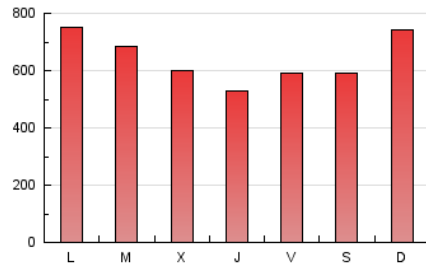

1. Cifras totales y promedios (Nacional e Internacional)

MES - AÑO	NAVEGADORES UNICOS	VISITAS	PAGINAS
Marzo - 2024	450.472	1.190.171	1.987.021
PROMEDIO DIARIO	30.730	38.393	64.097
PROMEDIO LUNES-VIERNES	30.046	37.509	62.864
PROMEDIO SABADO-DOMINGO	32.165	40.249	66.688
PAGINAS / VISITAS	1,67		
DURACION MEDIA VISITAS	0:02:06		
TIEMPO INTERACCIÓN MEDIO	0:02:13		

2. Secciones (Nacional e Internacional)

	PAGINAS	%
HOME	376.018	18.92 %
RESTO	1.611.003	81.08 %

3. Por día del mes (Nacional e Internacional)

Día	N. únicos	Visitas	Páginas	Día	N. únicos	Visitas	Páginas	Día	N. únicos	Visitas	Páginas
1	36.745	48.696	79.942	11	47.528	58.667	97.592	21	29.819	37.730	60.225
2	40.345	49.606	79.748	12	31.026	36.675	57.618	22	31.361	37.369	59.584
3	49.444	62.970	100.133	13	28.843	37.546	66.413	23	31.483	37.533	63.198
4	33.620	40.609	65.014	14	22.544	28.454	50.806	24	26.785	32.955	54.617
5	27.578	32.866	54.140	15	25.639	33.826	60.992	25	23.344	29.564	49.650
6	25.646	32.237	52.005	16	28.452	36.104	63.495	26	43.117	54.192	92.030
7	24.943	31.016	51.768	17	52.045	67.865	112.851	27	26.827	33.851	58.841
8	27.332	33.095	53.029	18	39.029	49.787	87.645	28	22.533	28.800	49.412
9	23.189	28.268	44.275	19	33.900	42.107	69.554	29	18.502	23.432	41.895
10	29.932	37.167	59.632	20	31.093	37.163	61.983	30	21.369	26.401	45.188
								31	18.604	23.620	43.746

4. Gráficas (Nacional e Internacional)

4.1 Por día de la semana (promedio)

N. únicos / Visitas (x 100)

Páginas (x 100)

4.2 Por franja horaria (promedio)

Visitas_ (x 1000)

Páginas (x 1000)

4.3 Por meses