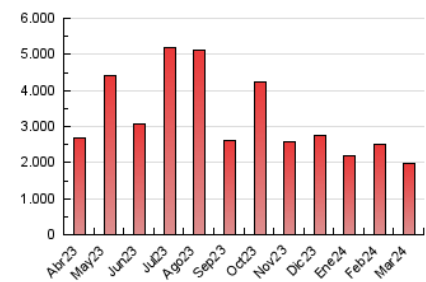

Páginas (x 1000)