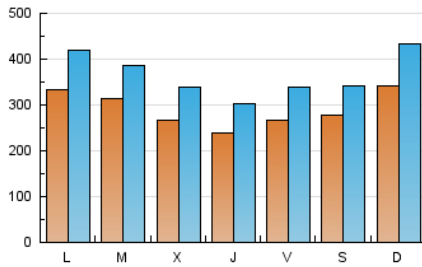

1. Cifras totales y promedios (Nacional)

MES - AÑO	NAVEGADORES UNICOS	VISITAS	PAGINAS
Marzo - 2024	406.901	1.136.243	1.919.080
PROMEDIO DIARIO	29.158	36.653	61.906
PROMEDIO LUNES-VIERNES	28.315	35.608	60.499
PROMEDIO SABADO-DOMINGO	30.929	38.848	64.860
PAGINAS / VISITAS	1,69		
DURACION MEDIA VISITAS	0:02:07		
TIEMPO INTERACCIÓN MEDIO	0:02:23		

2. Secciones (Nacional)

	PAGINAS	%
HOME	367.986	19.18 %
RESTO	1.551.094	80.82 %

3. Por día del mes (Nacional)

Día	N. únicos	Visitas	Páginas	Día	N. únicos	Visitas	Páginas	Día	N. únicos	Visitas	Páginas
1	35.218	46.748	77.475	11	41.345	52.007	89.673	21	28.694	36.426	58.553
2	38.915	47.993	77.547	12	24.710	30.744	50.124	22	30.235	35.895	57.905
3	48.018	61.529	97.763	13	26.957	35.298	63.745	23	30.291	36.350	61.510
4	32.161	38.856	62.765	14	21.558	27.534	49.398	24	25.959	31.964	53.337
5	26.162	31.424	52.231	15	24.688	32.538	59.646	25	22.149	28.330	48.104
6	24.529	30.829	50.418	16	27.617	34.982	62.196	26	41.861	52.219	90.027
7	23.484	29.260	49.722	17	50.762	66.324	110.821	27	25.725	32.965	57.291
8	25.993	31.641	51.140	18	37.594	48.295	85.441	28	21.423	27.829	48.069
9	22.007	27.078	42.736	19	32.557	40.550	67.662	29	17.599	22.273	40.629
10	28.050	34.661	57.253	20	29.973	36.102	60.467	30	20.058	24.942	43.218
								31	17.616	22.657	42.214

4. Gráficas (Nacional)

4.1 Por día de la semana (promedio)

N. únicos / Visitas (x 100)

Páginas (x 100)

4.2 Por franja horaria (promedio)

Visitas_ (x 1000)

Páginas (x 1000)

4.3 Por meses