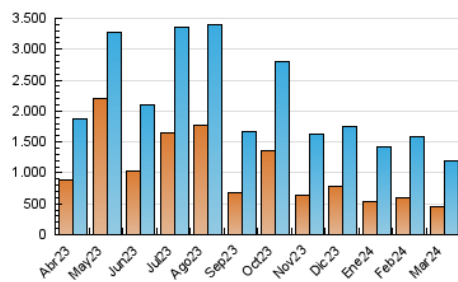

4.3 Por meses

N. únicos / Visitas (x 1000)