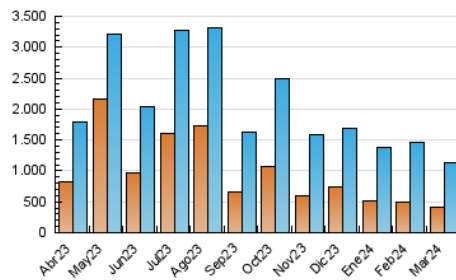

4.3 Por meses

N. únicos / Visitas (x 1000)