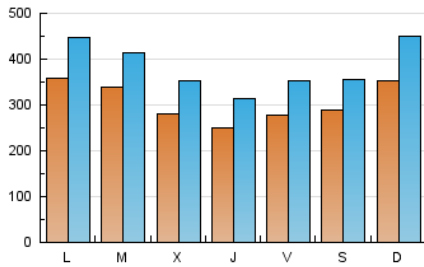

1. Cifras totales y promedios (Nacional e Internacional)

MES - AÑO	NAVEGADORES UNICOS	VISITAS	PAGINAS
Marzo - 2024	450.472	1.190.171	1.987.021
PROMEDIO DIARIO	30.730	38.393	64.097
PROMEDIO LUNES-VIERNES	30.046	37.509	62.864
PROMEDIO SABADO-DOMINGO	32.165	40.249	66.688
PAGINAS / VISITAS	1,67		
DURACION MEDIA VISITAS	0:02:06		
TIEMPO INTERACCIÓN MEDIO	0:02:13		

2. Secciones (Nacional e Internacional)

	PAGINAS	%
HOME	376.018	18.92 %
RESTO	1.611.003	81.08 %

3. Por día del mes (Nacional e Internacional)

Día	N. únicos	Visitas	Páginas	Día	N. únicos	Visitas	Páginas	Día	N. únicos	Visitas	Páginas
1	36.745	48.696	79.942	11	47.528	58.667	97.592	21	29.819	37.730	60.225
2	40.345	49.606	79.748	12	31.026	36.675	57.618	22	31.361	37.369	59.584
3	49.444	62.970	100.133	13	28.843	37.546	66.413	23	31.483	37.533	63.198
4	33.620	40.609	65.014	14	22.544	28.454	50.806	24	26.785	32.955	54.617
5	27.578	32.866	54.140	15	25.639	33.826	60.992	25	23.344	29.564	49.650
6	25.646	32.237	52.005	16	28.452	36.104	63.495	26	43.117	54.192	92.030
7	24.943	31.016	51.768	17	52.045	67.865	112.851	27	26.827	33.851	58.841
8	27.332	33.095	53.029	18	39.029	49.787	87.645	28	22.533	28.800	49.412
9	23.189	28.268	44.275	19	33.900	42.107	69.554	29	18.502	23.432	41.895
10	29.932	37.167	59.632	20	31.093	37.163	61.983	30	21.369	26.401	45.188
								31	18.604	23.620	43.746

4. Gráficas (Nacional e Internacional)

4.1 Por día de la semana (promedio)

N. únicos / Visitas (x 100)

Páginas (x 100)

4.2 Por franja horaria (promedio)

Visitas_ (x 1000)

Páginas (x 1000)

4.3 Por meses