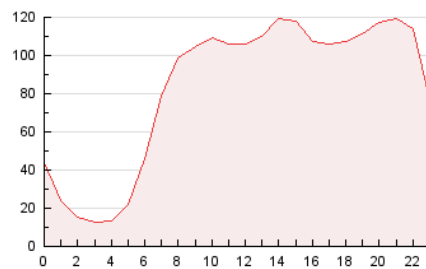

2. Secciones (Nacional e Internacional)

	PAGINAS	%
HOME	376.018	18.92 %
RESTO	1.611.003	81.08 %

3. Por día del mes (Nacional e Internacional)

Día	N. únicos	Visitas	Páginas	Día	N. únicos	Visitas	Páginas	Día	N. únicos	Visitas	Páginas
1	36.745	48.696	79.942	11	47.528	58.667	97.592	21	29.819	37.730	60.225
2	40.345	49.606	79.748	12	31.026	36.675	57.618	22	31.361	37.369	59.584
3	49.444	62.970	100.133	13	28.843	37.546	66.413	23	31.483	37.533	63.198
4	33.620	40.609	65.014	14	22.544	28.454	50.806	24	26.785	32.955	54.617
5	27.578	32.866	54.140	15	25.639	33.826	60.992	25	23.344	29.564	49.650
6	25.646	32.237	52.005	16	28.452	36.104	63.495	26	43.117	54.192	92.030
7	24.943	31.016	51.768	17	52.045	67.865	112.851	27	26.827	33.851	58.841
8	27.332	33.095	53.029	18	39.029	49.787	87.645	28	22.533	28.800	49.412
9	23.189	28.268	44.275	19	33.900	42.107	69.554	29	18.502	23.432	41.895
10	29.932	37.167	59.632	20	31.093	37.163	61.983	30	21.369	26.401	45.188
								31	18.604	23.620	43.746

4. Gráficas (Nacional e Internacional)

4.1 Por día de la semana (promedio)

N. únicos / Visitas (x 100)

Páginas (x 100)

4.2 Por franja horaria (promedio)

Visitas_ (x 1000)

Páginas (x 1000)

4.3 Por meses