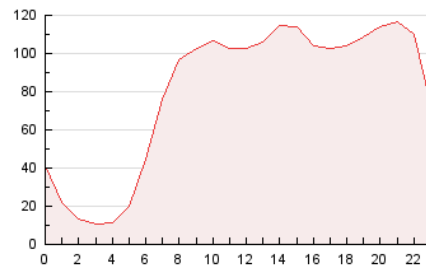

2. Secciones (Nacional)

	PAGINAS	%
HOME	367.986	19.18 %
RESTO	1.551.094	80.82 %

3. Por día del mes (Nacional)

Día	N. únicos	Visitas	Páginas	Día	N. únicos	Visitas	Páginas	Día	N. únicos	Visitas	Páginas
1	35.218	46.748	77.475	11	41.345	52.007	89.673	21	28.694	36.426	58.553
2	38.915	47.993	77.547	12	24.710	30.744	50.124	22	30.235	35.895	57.905
3	48.018	61.529	97.763	13	26.957	35.298	63.745	23	30.291	36.350	61.510
4	32.161	38.856	62.765	14	21.558	27.534	49.398	24	25.959	31.964	53.337
5	26.162	31.424	52.231	15	24.688	32.538	59.646	25	22.149	28.330	48.104
6	24.529	30.829	50.418	16	27.617	34.982	62.196	26	41.861	52.219	90.027
7	23.484	29.260	49.722	17	50.762	66.324	110.821	27	25.725	32.965	57.291
8	25.993	31.641	51.140	18	37.594	48.295	85.441	28	21.423	27.829	48.069
9	22.007	27.078	42.736	19	32.557	40.550	67.662	29	17.599	22.273	40.629
10	28.050	34.661	57.253	20	29.973	36.102	60.467	30	20.058	24.942	43.218
								31	17.616	22.657	42.214

4. Gráficas (Nacional)

4.1 Por día de la semana (promedio)

N. únicos / Visitas (x 100)

Páginas (x 100)

4.2 Por franja horaria (promedio)

Visitas_ (x 1000)

Páginas (x 1000)

4.3 Por meses

N. únicos / Visitas (x 1000)

Páginas (x 1000)

5. Observaciones

Este Medio Electrónico de Comunicación ha sido medido por la herramienta Google Analytics de Google (GA4)

6. Definiciones básicas (Para más información ver Normas Técnicas para el Control de los Medios Electrónicos de Comunicación)