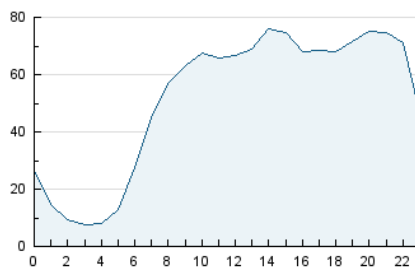

2. Secciones (Nacional e Internacional)

	PAGINAS	%
HOME	376.018	18.92 %
RESTO	1.611.003	81.08 %

3. Por día del mes (Nacional e Internacional)

Día	N. únicos	Visitas	Páginas	Día	N. únicos	Visitas	Páginas	Día	N. únicos	Visitas	Páginas
1	36.745	48.696	79.942	11	47.528	58.667	97.592	21	29.819	37.730	60.225
2	40.345	49.606	79.748	12	31.026	36.675	57.618	22	31.361	37.369	59.584
3	49.444	62.970	100.133	13	28.843	37.546	66.413	23	31.483	37.533	63.198
4	33.620	40.609	65.014	14	22.544	28.454	50.806	24	26.785	32.955	54.617
5	27.578	32.866	54.140	15	25.639	33.826	60.992	25	23.344	29.564	49.650
6	25.646	32.237	52.005	16	28.452	36.104	63.495	26	43.117	54.192	92.030
7	24.943	31.016	51.768	17	52.045	67.865	112.851	27	26.827	33.851	58.841
8	27.332	33.095	53.029	18	39.029	49.787	87.645	28	22.533	28.800	49.412
9	23.189	28.268	44.275	19	33.900	42.107	69.554	29	18.502	23.432	41.895
10	29.932	37.167	59.632	20	31.093	37.163	61.983	30	21.369	26.401	45.188
								31	18.604	23.620	43.746

4. Gráficas (Nacional e Internacional)

4.1 Por día de la semana (promedio)

N. únicos / Visitas (x 100)

Páginas (x 100)

4.2 Por franja horaria (promedio)

Visitas_ (x 1000)

Páginas (x 1000)

4.3 Por meses