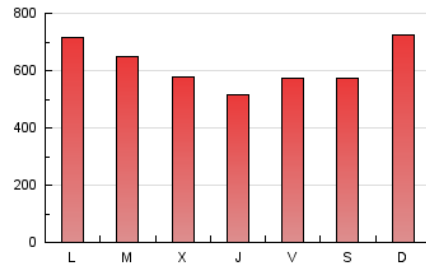

1. Cifras totales y promedios (Nacional)

MES - AÑO	NAVEGADORES UNICOS	VISITAS	PAGINAS
Marzo - 2024	406.901	1.136.243	1.919.080
PROMEDIO DIARIO	29.158	36.653	61.906
PROMEDIO LUNES-VIERNES	28.315	35.608	60.499
PROMEDIO SABADO-DOMINGO	30.929	38.848	64.860
PAGINAS / VISITAS	1,69		
DURACION MEDIA VISITAS	0:02:07		
TIEMPO INTERACCIÓN MEDIO	0:02:23		

2. Secciones (Nacional)

	PAGINAS	%
HOME	367.986	19.18 %
RESTO	1.551.094	80.82 %

3. Por día del mes (Nacional)

Día	N. únicos	Visitas	Páginas	Día	N. únicos	Visitas	Páginas	Día	N. únicos	Visitas	Páginas
1	35.218	46.748	77.475	11	41.345	52.007	89.673	21	28.694	36.426	58.553
2	38.915	47.993	77.547	12	24.710	30.744	50.124	22	30.235	35.895	57.905
3	48.018	61.529	97.763	13	26.957	35.298	63.745	23	30.291	36.350	61.510
4	32.161	38.856	62.765	14	21.558	27.534	49.398	24	25.959	31.964	53.337
5	26.162	31.424	52.231	15	24.688	32.538	59.646	25	22.149	28.330	48.104
6	24.529	30.829	50.418	16	27.617	34.982	62.196	26	41.861	52.219	90.027
7	23.484	29.260	49.722	17	50.762	66.324	110.821	27	25.725	32.965	57.291
8	25.993	31.641	51.140	18	37.594	48.295	85.441	28	21.423	27.829	48.069
9	22.007	27.078	42.736	19	32.557	40.550	67.662	29	17.599	22.273	40.629
10	28.050	34.661	57.253	20	29.973	36.102	60.467	30	20.058	24.942	43.218
								31	17.616	22.657	42.214

4. Gráficas (Nacional)

4.1 Por día de la semana (promedio)

N. únicos / Visitas (x 100)

Páginas (x 100)

4.2 Por franja horaria (promedio)

Visitas_ (x 1000)

Páginas (x 1000)

4.3 Por meses