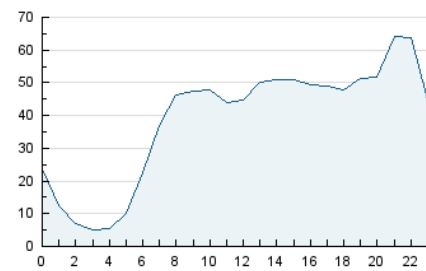

2. Secciones (Nacional)

	PAGINAS	%
HOME	341.596	21.44 %
RESTO	1.251.412	78.56 %

3. Por día del mes (Nacional)

Día	N. únicos	Visitas	Páginas	Día	N. únicos	Visitas	Páginas	Día	N. únicos	Visitas	Páginas
1	19.515	24.863	43.878	11	22.830	27.318	52.774	21	27.365	35.621	59.202
2	15.678	20.259	36.826	12	20.170	24.864	45.172	22	27.397	34.021	63.339
3	22.135	28.320	50.018	13	16.678	20.372	36.044	23	29.778	37.323	66.174
4	17.390	22.333	40.407	14	20.594	26.346	46.826	24	29.556	36.563	61.710
5	28.274	33.922	58.644	15	25.252	30.831	57.317	25	25.486	31.085	56.415
6	27.691	34.250	59.606	16	16.994	21.354	39.606	26	26.042	30.976	55.872
7	22.777	28.604	53.530	17	21.409	26.318	48.173	27	16.682	20.742	37.688
8	26.344	32.629	56.278	18	25.477	30.866	57.152	28	14.878	20.063	36.742
9	22.986	29.190	51.804	19	25.366	31.590	56.438	29	40.156	53.246	88.974
10	25.662	30.464	58.123	20	25.179	30.720	53.029	30	31.601	37.990	65.247

4. Gráficas (Nacional)

4.1 Por día de la semana (promedio)

N. únicos / Visitas (x 100)

Páginas (x 100)

4.2 Por franja horaria (promedio)

Visitas_ (x 1000)

Páginas (x 1000)

4.3 Por meses