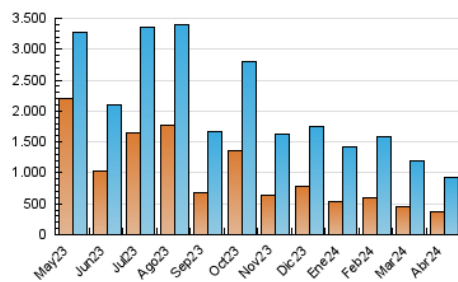

4.3 Por meses

N. únicos / Visitas (x 1000)