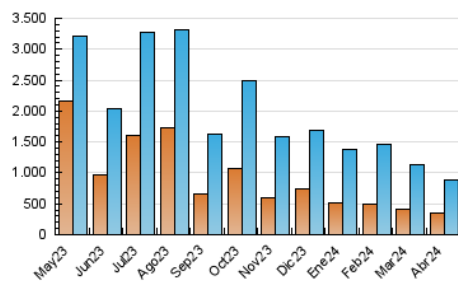

4.3 Por meses

N. únicos / Visitas (x 1000)