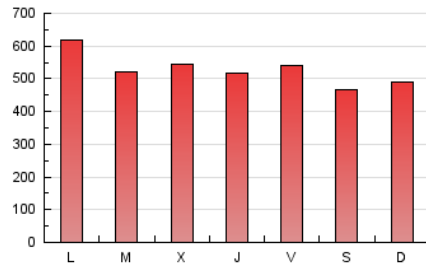

1. Cifras totales y promedios (Nacional)

MES - AÑO	NAVEGADORES UNICOS	VISITAS	PAGINAS
Abril - 2024	347.929	893.043	1.593.008
PROMEDIO DIARIO	23.911	29.768	53.100
PROMEDIO LUNES-VIERNES	24.795	30.742	55.016
PROMEDIO SABADO-DOMINGO	21.481	27.090	47.833
PAGINAS / VISITAS	1,78		
DURACION MEDIA VISITAS	0:02:16		
TIEMPO INTERACCIÓN MEDIO	0:02:30		

2. Secciones (Nacional)

	PAGINAS	%
HOME	341.596	21.44 %
RESTO	1.251.412	78.56 %

3. Por día del mes (Nacional)

Día	N. únicos	Visitas	Páginas	Día	N. únicos	Visitas	Páginas	Día	N. únicos	Visitas	Páginas
1	19.515	24.863	43.878	11	22.830	27.318	52.774	21	27.365	35.621	59.202
2	15.678	20.259	36.826	12	20.170	24.864	45.172	22	27.397	34.021	63.339
3	22.135	28.320	50.018	13	16.678	20.372	36.044	23	29.778	37.323	66.174
4	17.390	22.333	40.407	14	20.594	26.346	46.826	24	29.556	36.563	61.710
5	28.274	33.922	58.644	15	25.252	30.831	57.317	25	25.486	31.085	56.415
6	27.691	34.250	59.606	16	16.994	21.354	39.606	26	26.042	30.976	55.872
7	22.777	28.604	53.530	17	21.409	26.318	48.173	27	16.682	20.742	37.688
8	26.344	32.629	56.278	18	25.477	30.866	57.152	28	14.878	20.063	36.742
9	22.986	29.190	51.804	19	25.366	31.590	56.438	29	40.156	53.246	88.974
10	25.662	30.464	58.123	20	25.179	30.720	53.029	30	31.601	37.990	65.247

4. Gráficas (Nacional)

4.1 Por día de la semana (promedio)

N. únicos / Visitas (x 100)

Páginas (x 100)

4.2 Por franja horaria (promedio)

Visitas_ (x 1000)

Páginas (x 1000)

4.3 Por meses