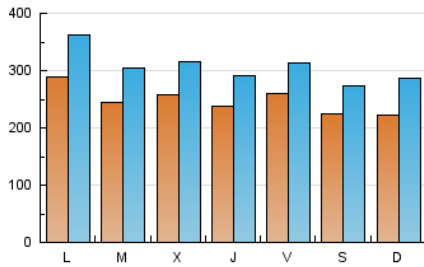

1. Cifras totales y promedios (Nacional e Internacional)

MES - AÑO	NAVEGADORES UNICOS	VISITAS	PAGINAS
Abril - 2024	373.782	925.651	1.636.964
PROMEDIO DIARIO	24.898	30.855	54.565
PROMEDIO LUNES-VIERNES	25.834	31.881	56.563
PROMEDIO SABADO-DOMINGO	22.326	28.035	49.073
PAGINAS / VISITAS	1,77		
DURACION MEDIA VISITAS	0:02:15		
TIEMPO INTERACCIÓN MEDIO	0:02:22		

2. Secciones (Nacional e Internacional)

	PAGINAS	%
HOME	348.613	21.30 %
RESTO	1.288.351	78.70 %

3. Por día del mes (Nacional e Internacional)

Día	N. únicos	Visitas	Páginas	Día	N. únicos	Visitas	Páginas	Día	N. únicos	Visitas	Páginas
1	20.706	26.063	45.509	11	23.563	28.332	54.020	21	28.237	36.572	60.648
2	16.771	21.351	38.407	12	20.917	25.419	46.425	22	28.500	35.121	65.124
3	23.418	29.424	51.758	13	17.232	20.891	37.006	23	30.948	38.606	67.854
4	18.468	23.388	41.797	14	21.280	27.369	47.978	24	30.707	37.655	63.190
5	29.722	35.401	60.547	15	26.000	31.695	58.813	25	26.436	32.203	57.795
6	28.997	35.728	61.286	16	17.815	22.090	40.922	26	26.948	32.197	57.123
7	23.805	29.731	54.880	17	22.293	27.213	49.502	27	17.336	21.415	38.659
8	27.408	33.861	57.863	18	26.390	32.088	58.693	28	15.608	20.844	37.684
9	24.247	30.433	53.617	19	26.138	32.601	57.721	29	41.330	54.763	90.749
10	26.759	31.871	59.795	20	26.112	31.727	54.444	30	32.857	39.599	67.155

4. Gráficas (Nacional e Internacional)

4.1 Por día de la semana (promedio)

N. únicos / Visitas (x 100)

Páginas (x 100)

4.2 Por franja horaria (promedio)

Visitas_ (x 1000)

Páginas (x 1000)

4.3 Por meses