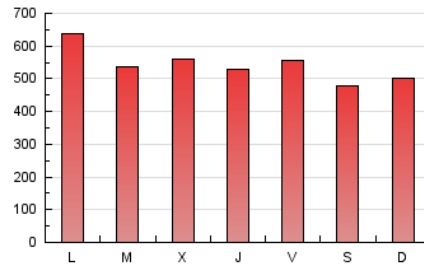

1. Cifras totales y promedios (Nacional e Internacional)

MES - AÑO	NAVEGADORES UNICOS	VISITAS	PAGINAS
Abril - 2024	373.782	925.651	1.636.964
PROMEDIO DIARIO	24.898	30.855	54.565
PROMEDIO LUNES-VIERNES	25.834	31.881	56.563
PROMEDIO SABADO-DOMINGO	22.326	28.035	49.073
PAGINAS / VISITAS	1,77		
DURACION MEDIA VISITAS	0:02:15		
TIEMPO INTERACCIÓN MEDIO	0:02:22		

2. Secciones (Nacional e Internacional)

	PAGINAS	%
HOME	348.613	21.30 %
RESTO	1.288.351	78.70 %

3. Por día del mes (Nacional e Internacional)

Día	N. únicos	Visitas	Páginas	Día	N. únicos	Visitas	Páginas	Día	N. únicos	Visitas	Páginas
1	20.706	26.063	45.509	11	23.563	28.332	54.020	21	28.237	36.572	60.648
2	16.771	21.351	38.407	12	20.917	25.419	46.425	22	28.500	35.121	65.124
3	23.418	29.424	51.758	13	17.232	20.891	37.006	23	30.948	38.606	67.854
4	18.468	23.388	41.797	14	21.280	27.369	47.978	24	30.707	37.655	63.190
5	29.722	35.401	60.547	15	26.000	31.695	58.813	25	26.436	32.203	57.795
6	28.997	35.728	61.286	16	17.815	22.090	40.922	26	26.948	32.197	57.123
7	23.805	29.731	54.880	17	22.293	27.213	49.502	27	17.336	21.415	38.659
8	27.408	33.861	57.863	18	26.390	32.088	58.693	28	15.608	20.844	37.684
9	24.247	30.433	53.617	19	26.138	32.601	57.721	29	41.330	54.763	90.749
10	26.759	31.871	59.795	20	26.112	31.727	54.444	30	32.857	39.599	67.155

4. Gráficas (Nacional e Internacional)

4.1 Por día de la semana (promedio)

N. únicos / Visitas (x 100)

Páginas (x 100)

4.2 Por franja horaria (promedio)

Visitas_ (x 1000)

Páginas (x 1000)

4.3 Por meses