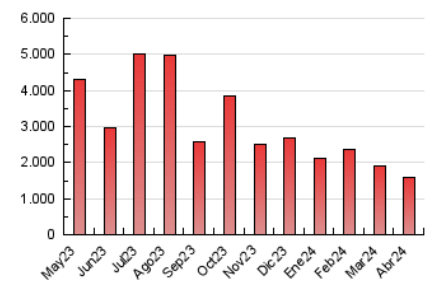

Páginas (x 1000)