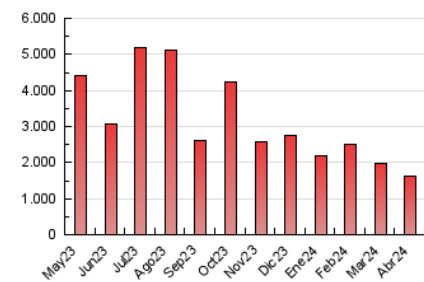

Páginas (x 1000)