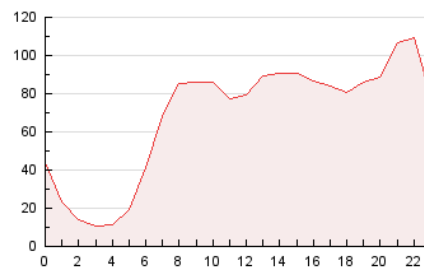

2. Secciones (Nacional e Internacional)

	PAGINAS	%
HOME	348.613	21.30 %
RESTO	1.288.351	78.70 %

3. Por día del mes (Nacional e Internacional)

Día	N. únicos	Visitas	Páginas	Día	N. únicos	Visitas	Páginas	Día	N. únicos	Visitas	Páginas
1	20.706	26.063	45.509	11	23.563	28.332	54.020	21	28.237	36.572	60.648
2	16.771	21.351	38.407	12	20.917	25.419	46.425	22	28.500	35.121	65.124
3	23.418	29.424	51.758	13	17.232	20.891	37.006	23	30.948	38.606	67.854
4	18.468	23.388	41.797	14	21.280	27.369	47.978	24	30.707	37.655	63.190
5	29.722	35.401	60.547	15	26.000	31.695	58.813	25	26.436	32.203	57.795
6	28.997	35.728	61.286	16	17.815	22.090	40.922	26	26.948	32.197	57.123
7	23.805	29.731	54.880	17	22.293	27.213	49.502	27	17.336	21.415	38.659
8	27.408	33.861	57.863	18	26.390	32.088	58.693	28	15.608	20.844	37.684
9	24.247	30.433	53.617	19	26.138	32.601	57.721	29	41.330	54.763	90.749
10	26.759	31.871	59.795	20	26.112	31.727	54.444	30	32.857	39.599	67.155

4. Gráficas (Nacional e Internacional)

4.1 Por día de la semana (promedio)

N. únicos / Visitas (x 100)

Páginas (x 100)

4.2 Por franja horaria (promedio)

Visitas_ (x 1000)

Páginas (x 1000)

4.3 Por meses