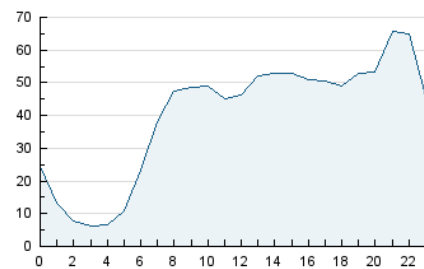

2. Secciones (Nacional e Internacional)

	PAGINAS	%
HOME	348.613	21.30 %
RESTO	1.288.351	78.70 %

3. Por día del mes (Nacional e Internacional)

Día	N. únicos	Visitas	Páginas	Día	N. únicos	Visitas	Páginas	Día	N. únicos	Visitas	Páginas
1	20.706	26.063	45.509	11	23.563	28.332	54.020	21	28.237	36.572	60.648
2	16.771	21.351	38.407	12	20.917	25.419	46.425	22	28.500	35.121	65.124
3	23.418	29.424	51.758	13	17.232	20.891	37.006	23	30.948	38.606	67.854
4	18.468	23.388	41.797	14	21.280	27.369	47.978	24	30.707	37.655	63.190
5	29.722	35.401	60.547	15	26.000	31.695	58.813	25	26.436	32.203	57.795
6	28.997	35.728	61.286	16	17.815	22.090	40.922	26	26.948	32.197	57.123
7	23.805	29.731	54.880	17	22.293	27.213	49.502	27	17.336	21.415	38.659
8	27.408	33.861	57.863	18	26.390	32.088	58.693	28	15.608	20.844	37.684
9	24.247	30.433	53.617	19	26.138	32.601	57.721	29	41.330	54.763	90.749
10	26.759	31.871	59.795	20	26.112	31.727	54.444	30	32.857	39.599	67.155

4. Gráficas (Nacional e Internacional)

4.1 Por día de la semana (promedio)

N. únicos / Visitas (x 100)

Páginas (x 100)

4.2 Por franja horaria (promedio)

Visitas_ (x 1000)

Páginas (x 1000)

4.3 Por meses