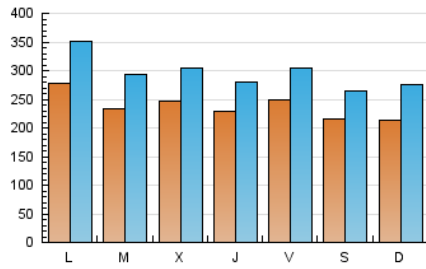

1. Cifras totales y promedios (Nacional)

MES - AÑO	NAVEGADORES UNICOS	VISITAS	PAGINAS
Abril - 2024	347.929	893.043	1.593.008
PROMEDIO DIARIO	23.911	29.768	53.100
PROMEDIO LUNES-VIERNES	24.795	30.742	55.016
PROMEDIO SABADO-DOMINGO	21.481	27.090	47.833
PAGINAS / VISITAS	1,78		
DURACION MEDIA VISITAS	0:02:16		
TIEMPO INTERACCIÓN MEDIO	0:02:30		

2. Secciones (Nacional)

	PAGINAS	%
HOME	341.596	21.44 %
RESTO	1.251.412	78.56 %

3. Por día del mes (Nacional)

Día	N. únicos	Visitas	Páginas	Día	N. únicos	Visitas	Páginas	Día	N. únicos	Visitas	Páginas
1	19.515	24.863	43.878	11	22.830	27.318	52.774	21	27.365	35.621	59.202
2	15.678	20.259	36.826	12	20.170	24.864	45.172	22	27.397	34.021	63.339
3	22.135	28.320	50.018	13	16.678	20.372	36.044	23	29.778	37.323	66.174
4	17.390	22.333	40.407	14	20.594	26.346	46.826	24	29.556	36.563	61.710
5	28.274	33.922	58.644	15	25.252	30.831	57.317	25	25.486	31.085	56.415
6	27.691	34.250	59.606	16	16.994	21.354	39.606	26	26.042	30.976	55.872
7	22.777	28.604	53.530	17	21.409	26.318	48.173	27	16.682	20.742	37.688
8	26.344	32.629	56.278	18	25.477	30.866	57.152	28	14.878	20.063	36.742
9	22.986	29.190	51.804	19	25.366	31.590	56.438	29	40.156	53.246	88.974
10	25.662	30.464	58.123	20	25.179	30.720	53.029	30	31.601	37.990	65.247

4. Gráficas (Nacional)

4.1 Por día de la semana (promedio)

N. únicos / Visitas (x 100)

Páginas (x 100)

4.2 Por franja horaria (promedio)

Visitas_ (x 1000)

Páginas (x 1000)

4.3 Por meses