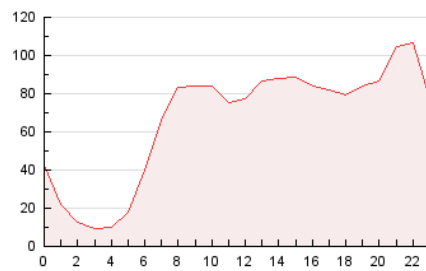

2. Secciones (Nacional)

	PAGINAS	%
HOME	341.596	21.44 %
RESTO	1.251.412	78.56 %

3. Por día del mes (Nacional)

Día	N. únicos	Visitas	Páginas	Día	N. únicos	Visitas	Páginas	Día	N. únicos	Visitas	Páginas
1	19.515	24.863	43.878	11	22.830	27.318	52.774	21	27.365	35.621	59.202
2	15.678	20.259	36.826	12	20.170	24.864	45.172	22	27.397	34.021	63.339
3	22.135	28.320	50.018	13	16.678	20.372	36.044	23	29.778	37.323	66.174
4	17.390	22.333	40.407	14	20.594	26.346	46.826	24	29.556	36.563	61.710
5	28.274	33.922	58.644	15	25.252	30.831	57.317	25	25.486	31.085	56.415
6	27.691	34.250	59.606	16	16.994	21.354	39.606	26	26.042	30.976	55.872
7	22.777	28.604	53.530	17	21.409	26.318	48.173	27	16.682	20.742	37.688
8	26.344	32.629	56.278	18	25.477	30.866	57.152	28	14.878	20.063	36.742
9	22.986	29.190	51.804	19	25.366	31.590	56.438	29	40.156	53.246	88.974
10	25.662	30.464	58.123	20	25.179	30.720	53.029	30	31.601	37.990	65.247

4. Gráficas (Nacional)

4.1 Por día de la semana (promedio)

N. únicos / Visitas (x 100)

Páginas (x 100)

4.2 Por franja horaria (promedio)

Visitas_ (x 1000)

Páginas (x 1000)

4.3 Por meses

N. únicos / Visitas (x 1000)

Páginas (x 1000)

5. Observaciones

Este Medio Electrónico de Comunicación ha sido medido por la herramienta Google Analytics de Google (GA4)

6. Definiciones básicas (Para más información ver Normas Técnicas para el Control de los Medios Electrónicos de Comunicación)