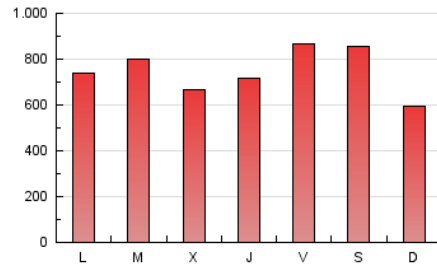

1. Cifras totales y promedios (Nacional e Internacional)

MES - AÑO	NAVEGADORES UNICOS	VISITAS	PAGINAS
Mayo - 2024	564.028	1.315.511	2.320.894
PROMEDIO DIARIO	34.250	42.436	74.868
PROMEDIO LUNES-VIERNES	34.380	43.191	75.645
PROMEDIO SABADO-DOMINGO	33.874	40.266	72.633
PAGINAS / VISITAS	1,76		
DURACION MEDIA VISITAS	0:02:20		
TIEMPO INTERACCIÓN MEDIO	0:02:18		

2. Secciones (Nacional e Internacional)

	PAGINAS	%
HOME	414.470	17.86 %
RESTO	1.906.424	82.14 %

3. Por día del mes (Nacional e Internacional)

Día	N. únicos	Visitas	Páginas	Día	N. únicos	Visitas	Páginas	Día	N. únicos	Visitas	Páginas
1	28.416	33.344	58.665	11	90.785	99.450	185.335	21	22.240	27.955	49.028
2	21.830	26.477	46.276	12	30.641	35.588	67.584	22	21.683	27.981	51.021
3	29.643	36.751	59.702	13	18.297	23.061	40.997	23	41.028	51.774	87.413
4	25.853	31.368	52.601	14	23.424	28.909	51.156	24	51.091	71.426	128.542
5	31.880	39.356	66.726	15	28.347	33.902	60.161	25	26.437	33.612	57.834
6	34.982	43.812	73.377	16	30.398	37.936	72.226	26	20.108	26.313	47.874
7	26.216	33.515	55.969	17	23.013	29.113	53.424	27	62.359	74.705	121.124
8	27.555	35.130	65.820	18	20.151	25.524	47.133	28	74.657	96.786	164.732
9	38.142	46.603	83.741	19	25.139	30.913	55.977	29	42.890	53.762	97.513
10	60.870	74.083	127.815	20	26.211	34.031	59.739	30	29.348	36.530	67.469
								31	28.107	35.801	63.920

4. Gráficas (Nacional e Internacional)

4.1 Por día de la semana (promedio)

N. únicos / Visitas (x 100)

Páginas (x 100)

4.2 Por franja horaria (promedio)

Visitas_ (x 1000)

Páginas (x 1000)

4.3 Por meses