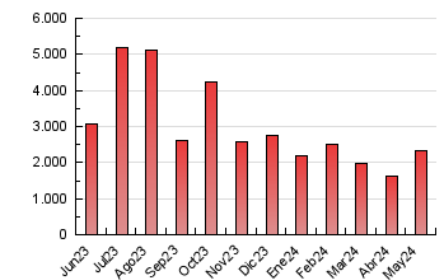

Páginas (x 1000)