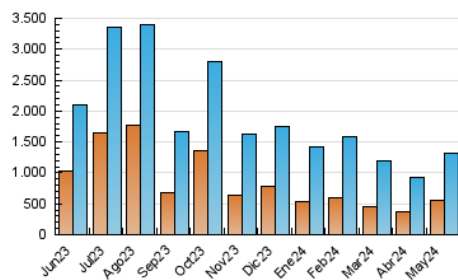

4.3 Por meses

N. únicos / Visitas (x 1000)