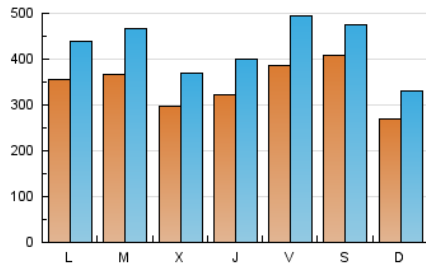

1. Cifras totales y promedios (Nacional e Internacional)

MES - AÑO	NAVEGADORES UNICOS	VISITAS	PAGINAS
Mayo - 2024	564.028	1.315.511	2.320.894
PROMEDIO DIARIO	34.250	42.436	74.868
PROMEDIO LUNES-VIERNES	34.380	43.191	75.645
PROMEDIO SABADO-DOMINGO	33.874	40.266	72.633
PAGINAS / VISITAS	1,76		
DURACION MEDIA VISITAS	0:02:20		
TIEMPO INTERACCIÓN MEDIO	0:02:18		

2. Secciones (Nacional e Internacional)

	PAGINAS	%
HOME	414.470	17.86 %
RESTO	1.906.424	82.14 %

3. Por día del mes (Nacional e Internacional)

Día	N. únicos	Visitas	Páginas	Día	N. únicos	Visitas	Páginas	Día	N. únicos	Visitas	Páginas
1	28.416	33.344	58.665	11	90.785	99.450	185.335	21	22.240	27.955	49.028
2	21.830	26.477	46.276	12	30.641	35.588	67.584	22	21.683	27.981	51.021
3	29.643	36.751	59.702	13	18.297	23.061	40.997	23	41.028	51.774	87.413
4	25.853	31.368	52.601	14	23.424	28.909	51.156	24	51.091	71.426	128.542
5	31.880	39.356	66.726	15	28.347	33.902	60.161	25	26.437	33.612	57.834
6	34.982	43.812	73.377	16	30.398	37.936	72.226	26	20.108	26.313	47.874
7	26.216	33.515	55.969	17	23.013	29.113	53.424	27	62.359	74.705	121.124
8	27.555	35.130	65.820	18	20.151	25.524	47.133	28	74.657	96.786	164.732
9	38.142	46.603	83.741	19	25.139	30.913	55.977	29	42.890	53.762	97.513
10	60.870	74.083	127.815	20	26.211	34.031	59.739	30	29.348	36.530	67.469
								31	28.107	35.801	63.920

4. Gráficas (Nacional e Internacional)

4.1 Por día de la semana (promedio)

N. únicos / Visitas (x 100)

Páginas (x 100)

4.2 Por franja horaria (promedio)

Visitas_ (x 1000)

Páginas (x 1000)

4.3 Por meses