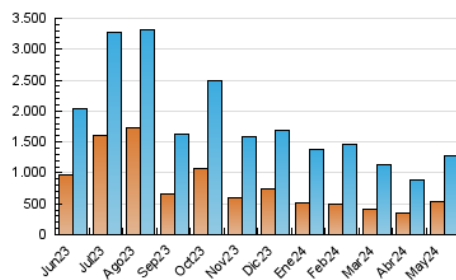

1. Cifras totales y promedios (Nacional)

MES - AÑO	NAVEGADORES UNICOS	VISITAS	PAGINAS
Mayo - 2024	533.434	1.279.226	2.267.100
PROMEDIO DIARIO	33.180	41.265	73.132
PROMEDIO LUNES-VIERNES	33.243	41.911	73.757
PROMEDIO SABADO-DOMINGO	32.998	39.411	71.337
PAGINAS / VISITAS	1,77		
DURACION MEDIA VISITAS	0:02:22		
TIEMPO INTERACCIÓN MEDIO	0:02:24		

2. Secciones (Nacional)

	PAGINAS	%
HOME	406.072	17.91 %
RESTO	1.861.028	82.09 %

3. Por día del mes (Nacional)

Día	N. únicos	Visitas	Páginas	Día	N. únicos	Visitas	Páginas	Día	N. únicos	Visitas	Páginas
1	27.576	32.252	57.369	11	89.800	98.417	183.704	21	21.110	26.600	47.370
2	21.108	25.750	45.095	12	29.632	34.518	66.248	22	20.869	27.053	49.652
3	29.045	35.991	58.521	13	17.176	21.895	39.525	23	39.248	49.559	84.603
4	25.307	30.700	51.689	14	22.495	28.126	49.747	24	48.544	69.139	123.915
5	31.060	38.684	65.705	15	27.211	32.784	58.369	25	25.336	32.663	56.170
6	34.002	42.677	71.913	16	29.411	36.871	70.763	26	19.249	25.434	46.572
7	25.457	32.551	54.608	17	22.081	27.715	51.791	27	61.230	73.572	118.988
8	26.663	34.209	64.303	18	19.383	24.873	46.050	28	73.017	94.789	161.884
9	36.554	45.187	81.478	19	24.217	29.995	54.556	29	41.607	52.382	95.191
10	59.727	72.202	125.742	20	24.921	32.743	57.635	30	28.366	35.305	65.747
								31	27.178	34.590	62.197

4. Gráficas (Nacional)

4.1 Por día de la semana (promedio)

N. únicos / Visitas (x 100)

Páginas (x 100)

4.2 Por franja horaria (promedio)

Visitas_ (x 1000)

Páginas (x 1000)

4.3 Por meses

N. únicos / Visitas (x 1000)

Páginas (x 1000)

5. Observaciones

Este Medio Electrónico de Comunicación ha sido medido por la herramienta Google Analytics de Google (GA4)

6. Definiciones básicas (Para más información ver Normas Técnicas para el Control de los Medios Electrónicos de Comunicación)