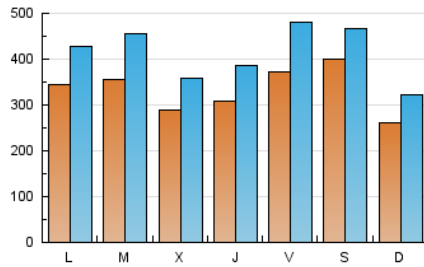

1. Cifras totales y promedios (Nacional)

MES - AÑO	NAVEGADORES UNICOS	VISITAS	PAGINAS
Mayo - 2024	533.434	1.279.226	2.267.100
PROMEDIO DIARIO	33.180	41.265	73.132
PROMEDIO LUNES-VIERNES	33.243	41.911	73.757
PROMEDIO SABADO-DOMINGO	32.998	39.411	71.337
PAGINAS / VISITAS	1,77		
DURACION MEDIA VISITAS	0:02:22		
TIEMPO INTERACCIÓN MEDIO	0:02:24		

2. Secciones (Nacional)

	PAGINAS	%
HOME	406.072	17.91 %
RESTO	1.861.028	82.09 %

3. Por día del mes (Nacional)

Día	N. únicos	Visitas	Páginas	Día	N. únicos	Visitas	Páginas	Día	N. únicos	Visitas	Páginas
1	27.576	32.252	57.369	11	89.800	98.417	183.704	21	21.110	26.600	47.370
2	21.108	25.750	45.095	12	29.632	34.518	66.248	22	20.869	27.053	49.652
3	29.045	35.991	58.521	13	17.176	21.895	39.525	23	39.248	49.559	84.603
4	25.307	30.700	51.689	14	22.495	28.126	49.747	24	48.544	69.139	123.915
5	31.060	38.684	65.705	15	27.211	32.784	58.369	25	25.336	32.663	56.170
6	34.002	42.677	71.913	16	29.411	36.871	70.763	26	19.249	25.434	46.572
7	25.457	32.551	54.608	17	22.081	27.715	51.791	27	61.230	73.572	118.988
8	26.663	34.209	64.303	18	19.383	24.873	46.050	28	73.017	94.789	161.884
9	36.554	45.187	81.478	19	24.217	29.995	54.556	29	41.607	52.382	95.191
10	59.727	72.202	125.742	20	24.921	32.743	57.635	30	28.366	35.305	65.747
								31	27.178	34.590	62.197

4. Gráficas (Nacional)

4.1 Por día de la semana (promedio)

N. únicos / Visitas (x 100)

Páginas (x 100)

4.2 Por franja horaria (promedio)

Visitas_ (x 1000)

Páginas (x 1000)

4.3 Por meses