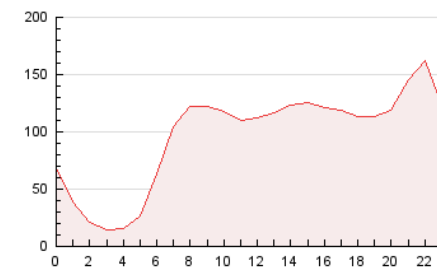

2. Secciones (Nacional e Internacional)

	PAGINAS	%
HOME	414.470	17.86 %
RESTO	1.906.424	82.14 %

3. Por día del mes (Nacional e Internacional)

Día	N. únicos	Visitas	Páginas	Día	N. únicos	Visitas	Páginas	Día	N. únicos	Visitas	Páginas
1	28.416	33.344	58.665	11	90.785	99.450	185.335	21	22.240	27.955	49.028
2	21.830	26.477	46.276	12	30.641	35.588	67.584	22	21.683	27.981	51.021
3	29.643	36.751	59.702	13	18.297	23.061	40.997	23	41.028	51.774	87.413
4	25.853	31.368	52.601	14	23.424	28.909	51.156	24	51.091	71.426	128.542
5	31.880	39.356	66.726	15	28.347	33.902	60.161	25	26.437	33.612	57.834
6	34.982	43.812	73.377	16	30.398	37.936	72.226	26	20.108	26.313	47.874
7	26.216	33.515	55.969	17	23.013	29.113	53.424	27	62.359	74.705	121.124
8	27.555	35.130	65.820	18	20.151	25.524	47.133	28	74.657	96.786	164.732
9	38.142	46.603	83.741	19	25.139	30.913	55.977	29	42.890	53.762	97.513
10	60.870	74.083	127.815	20	26.211	34.031	59.739	30	29.348	36.530	67.469
								31	28.107	35.801	63.920

4. Gráficas (Nacional e Internacional)

4.1 Por día de la semana (promedio)

N. únicos / Visitas (x 100)

Páginas (x 100)

4.2 Por franja horaria (promedio)

Visitas_ (x 1000)

Páginas (x 1000)

4.3 Por meses