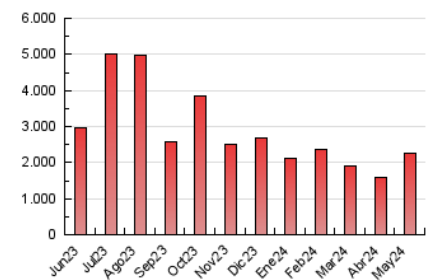

Páginas (x 1000)