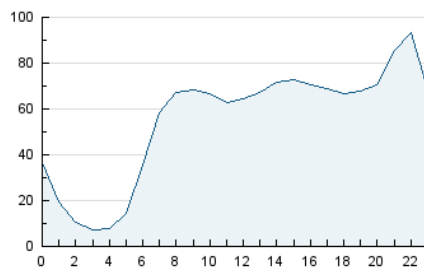

2. Secciones (Nacional)

	PAGINAS	%
HOME	406.072	17.91 %
RESTO	1.861.028	82.09 %

3. Por día del mes (Nacional)

Día	N. únicos	Visitas	Páginas	Día	N. únicos	Visitas	Páginas	Día	N. únicos	Visitas	Páginas
1	27.576	32.252	57.369	11	89.800	98.417	183.704	21	21.110	26.600	47.370
2	21.108	25.750	45.095	12	29.632	34.518	66.248	22	20.869	27.053	49.652
3	29.045	35.991	58.521	13	17.176	21.895	39.525	23	39.248	49.559	84.603
4	25.307	30.700	51.689	14	22.495	28.126	49.747	24	48.544	69.139	123.915
5	31.060	38.684	65.705	15	27.211	32.784	58.369	25	25.336	32.663	56.170
6	34.002	42.677	71.913	16	29.411	36.871	70.763	26	19.249	25.434	46.572
7	25.457	32.551	54.608	17	22.081	27.715	51.791	27	61.230	73.572	118.988
8	26.663	34.209	64.303	18	19.383	24.873	46.050	28	73.017	94.789	161.884
9	36.554	45.187	81.478	19	24.217	29.995	54.556	29	41.607	52.382	95.191
10	59.727	72.202	125.742	20	24.921	32.743	57.635	30	28.366	35.305	65.747
								31	27.178	34.590	62.197

4. Gráficas (Nacional)

4.1 Por día de la semana (promedio)

N. únicos / Visitas (x 100)

Páginas (x 100)

4.2 Por franja horaria (promedio)

Visitas_ (x 1000)

Páginas (x 1000)

4.3 Por meses