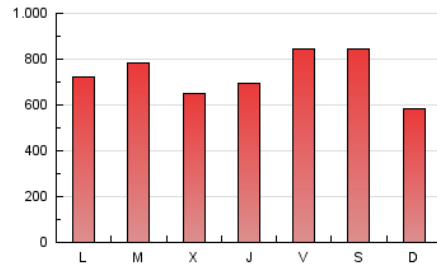

1. Cifras totales y promedios (Nacional)

MES - AÑO	NAVEGADORES UNICOS	VISITAS	PAGINAS
Mayo - 2024	533.434	1.279.226	2.267.100
PROMEDIO DIARIO	33.180	41.265	73.132
PROMEDIO LUNES-VIERNES	33.243	41.911	73.757
PROMEDIO SABADO-DOMINGO	32.998	39.411	71.337
PAGINAS / VISITAS	1,77		
DURACION MEDIA VISITAS	0:02:22		
TIEMPO INTERACCIÓN MEDIO	0:02:24		

2. Secciones (Nacional)

	PAGINAS	%
HOME	406.072	17.91 %
RESTO	1.861.028	82.09 %

3. Por día del mes (Nacional)

Día	N. únicos	Visitas	Páginas	Día	N. únicos	Visitas	Páginas	Día	N. únicos	Visitas	Páginas
1	27.576	32.252	57.369	11	89.800	98.417	183.704	21	21.110	26.600	47.370
2	21.108	25.750	45.095	12	29.632	34.518	66.248	22	20.869	27.053	49.652
3	29.045	35.991	58.521	13	17.176	21.895	39.525	23	39.248	49.559	84.603
4	25.307	30.700	51.689	14	22.495	28.126	49.747	24	48.544	69.139	123.915
5	31.060	38.684	65.705	15	27.211	32.784	58.369	25	25.336	32.663	56.170
6	34.002	42.677	71.913	16	29.411	36.871	70.763	26	19.249	25.434	46.572
7	25.457	32.551	54.608	17	22.081	27.715	51.791	27	61.230	73.572	118.988
8	26.663	34.209	64.303	18	19.383	24.873	46.050	28	73.017	94.789	161.884
9	36.554	45.187	81.478	19	24.217	29.995	54.556	29	41.607	52.382	95.191
10	59.727	72.202	125.742	20	24.921	32.743	57.635	30	28.366	35.305	65.747
								31	27.178	34.590	62.197

4. Gráficas (Nacional)

4.1 Por día de la semana (promedio)

N. únicos / Visitas (x 100)

Páginas (x 100)

4.2 Por franja horaria (promedio)

Visitas_ (x 1000)

Páginas (x 1000)

4.3 Por meses