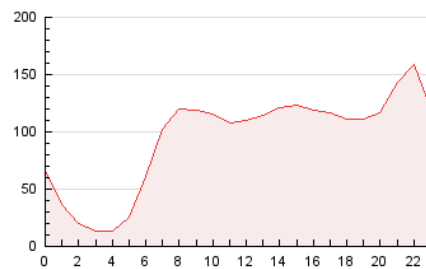

2. Secciones (Nacional)

	PAGINAS	%
HOME	406.072	17.91 %
RESTO	1.861.028	82.09 %

3. Por día del mes (Nacional)

Día	N. únicos	Visitas	Páginas	Día	N. únicos	Visitas	Páginas	Día	N. únicos	Visitas	Páginas
1	27.576	32.252	57.369	11	89.800	98.417	183.704	21	21.110	26.600	47.370
2	21.108	25.750	45.095	12	29.632	34.518	66.248	22	20.869	27.053	49.652
3	29.045	35.991	58.521	13	17.176	21.895	39.525	23	39.248	49.559	84.603
4	25.307	30.700	51.689	14	22.495	28.126	49.747	24	48.544	69.139	123.915
5	31.060	38.684	65.705	15	27.211	32.784	58.369	25	25.336	32.663	56.170
6	34.002	42.677	71.913	16	29.411	36.871	70.763	26	19.249	25.434	46.572
7	25.457	32.551	54.608	17	22.081	27.715	51.791	27	61.230	73.572	118.988
8	26.663	34.209	64.303	18	19.383	24.873	46.050	28	73.017	94.789	161.884
9	36.554	45.187	81.478	19	24.217	29.995	54.556	29	41.607	52.382	95.191
10	59.727	72.202	125.742	20	24.921	32.743	57.635	30	28.366	35.305	65.747
								31	27.178	34.590	62.197

4. Gráficas (Nacional)

4.1 Por día de la semana (promedio)

N. únicos / Visitas (x 100)

Páginas (x 100)

4.2 Por franja horaria (promedio)

Visitas_ (x 1000)

Páginas (x 1000)

4.3 Por meses

N. únicos / Visitas (x 1000)

Páginas (x 1000)

5. Observaciones

Este Medio Electrónico de Comunicación ha sido medido por la herramienta Google Analytics de Google (GA4)

6. Definiciones básicas (Para más información ver Normas Técnicas para el Control de los Medios Electrónicos de Comunicación)