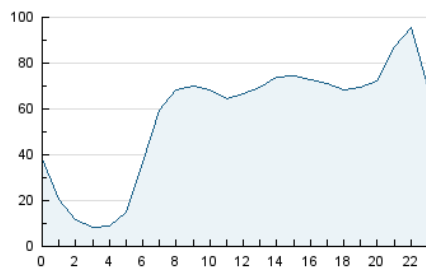

2. Secciones (Nacional e Internacional)

	PAGINAS	%
HOME	414.470	17.86 %
RESTO	1.906.424	82.14 %

3. Por día del mes (Nacional e Internacional)

Día	N. únicos	Visitas	Páginas	Día	N. únicos	Visitas	Páginas	Día	N. únicos	Visitas	Páginas
1	28.416	33.344	58.665	11	90.785	99.450	185.335	21	22.240	27.955	49.028
2	21.830	26.477	46.276	12	30.641	35.588	67.584	22	21.683	27.981	51.021
3	29.643	36.751	59.702	13	18.297	23.061	40.997	23	41.028	51.774	87.413
4	25.853	31.368	52.601	14	23.424	28.909	51.156	24	51.091	71.426	128.542
5	31.880	39.356	66.726	15	28.347	33.902	60.161	25	26.437	33.612	57.834
6	34.982	43.812	73.377	16	30.398	37.936	72.226	26	20.108	26.313	47.874
7	26.216	33.515	55.969	17	23.013	29.113	53.424	27	62.359	74.705	121.124
8	27.555	35.130	65.820	18	20.151	25.524	47.133	28	74.657	96.786	164.732
9	38.142	46.603	83.741	19	25.139	30.913	55.977	29	42.890	53.762	97.513
10	60.870	74.083	127.815	20	26.211	34.031	59.739	30	29.348	36.530	67.469
								31	28.107	35.801	63.920

4. Gráficas (Nacional e Internacional)

4.1 Por día de la semana (promedio)

N. únicos / Visitas (x 100)

Páginas (x 100)

4.2 Por franja horaria (promedio)

Visitas_ (x 1000)

Páginas (x 1000)

4.3 Por meses