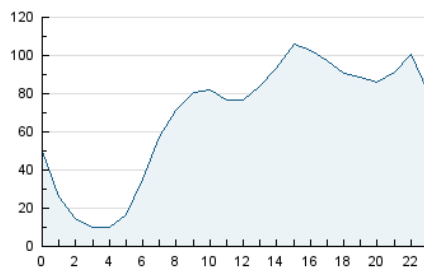

2. Secciones (Nacional e Internacional)

	PAGINAS	%
HOME	401.671	15.53 %
RESTO	2.184.045	84.47 %

3. Por día del mes (Nacional e Internacional)

Día	N. únicos	Visitas	Páginas	Día	N. únicos	Visitas	Páginas	Día	N. únicos	Visitas	Páginas
1	91.830	104.536	166.800	11	42.221	53.138	84.115	21	37.115	50.372	92.226
2	49.046	59.889	98.042	12	32.002	40.952	63.950	22	58.388	70.627	119.703
3	45.795	55.404	85.055	13	30.082	37.596	60.056	23	50.390	65.523	103.302
4	32.142	39.158	60.195	14	38.003	49.221	77.282	24	45.511	56.891	96.116
5	31.263	37.677	59.380	15	32.227	41.599	67.084	25	28.924	37.259	64.524
6	34.286	43.826	67.617	16	32.768	40.651	67.478	26	33.029	42.786	72.025
7	43.803	53.261	85.367	17	37.342	43.960	72.571	27	31.711	42.072	68.742
8	65.552	80.236	130.364	18	39.983	49.995	83.396	28	28.404	37.516	67.553
9	42.086	53.809	90.444	19	38.084	49.143	75.053	29	37.054	49.125	86.928
10	38.738	48.199	76.784	20	39.301	49.581	80.882	30	33.560	43.342	78.538
								31	35.720	47.211	84.144

4. Gráficas (Nacional e Internacional)

4.1 Por día de la semana (promedio)

N. únicos / Visitas (x 100)

Páginas (x 100)

4.2 Por franja horaria (promedio)

Visitas_ (x 1000)

Páginas (x 1000)

4.3 Por meses