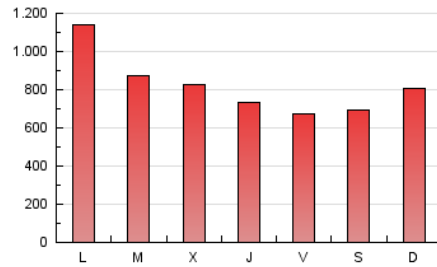

1. Cifras totales y promedios (Nacional e Internacional)

MES - AÑO	NAVEGADORES UNICOS	VISITAS	PAGINAS
Julio - 2024	607.104	1.574.555	2.585.716
PROMEDIO DIARIO	40.528	50.792	83.410
PROMEDIO LUNES-VIERNES	42.333	52.657	86.347
PROMEDIO SABADO-DOMINGO	35.338	45.431	74.966
PAGINAS / VISITAS	1,64		
DURACION MEDIA VISITAS	0:02:08		
TIEMPO INTERACCIÓN MEDIO	0:02:11		

2. Secciones (Nacional e Internacional)

	PAGINAS	%
HOME	401.671	15.53 %
RESTO	2.184.045	84.47 %

3. Por día del mes (Nacional e Internacional)

Día	N. únicos	Visitas	Páginas	Día	N. únicos	Visitas	Páginas	Día	N. únicos	Visitas	Páginas
1	91.830	104.536	166.800	11	42.221	53.138	84.115	21	37.115	50.372	92.226
2	49.046	59.889	98.042	12	32.002	40.952	63.950	22	58.388	70.627	119.703
3	45.795	55.404	85.055	13	30.082	37.596	60.056	23	50.390	65.523	103.302
4	32.142	39.158	60.195	14	38.003	49.221	77.282	24	45.511	56.891	96.116
5	31.263	37.677	59.380	15	32.227	41.599	67.084	25	28.924	37.259	64.524
6	34.286	43.826	67.617	16	32.768	40.651	67.478	26	33.029	42.786	72.025
7	43.803	53.261	85.367	17	37.342	43.960	72.571	27	31.711	42.072	68.742
8	65.552	80.236	130.364	18	39.983	49.995	83.396	28	28.404	37.516	67.553
9	42.086	53.809	90.444	19	38.084	49.143	75.053	29	37.054	49.125	86.928
10	38.738	48.199	76.784	20	39.301	49.581	80.882	30	33.560	43.342	78.538
								31	35.720	47.211	84.144

4. Gráficas (Nacional e Internacional)

4.1 Por día de la semana (promedio)

N. únicos / Visitas (x 100)

Páginas (x 100)

4.2 Por franja horaria (promedio)

Visitas_ (x 1000)

Páginas (x 1000)

4.3 Por meses