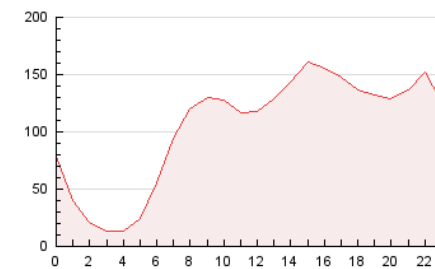

2. Secciones (Nacional)

	PAGINAS	%
HOME	392.905	15.70 %
RESTO	2.109.792	84.30 %

3. Por día del mes (Nacional)

Día	N. únicos	Visitas	Páginas	Día	N. únicos	Visitas	Páginas	Día	N. únicos	Visitas	Páginas
1	89.783	102.431	163.667	11	40.691	51.476	81.834	21	35.313	48.317	89.519
2	46.918	57.514	94.875	12	30.544	39.495	62.112	22	51.625	63.615	110.678
3	43.542	53.116	81.957	13	29.086	36.521	58.286	23	48.377	62.322	100.433
4	30.482	37.298	57.712	14	35.626	46.601	74.068	24	44.050	55.249	93.760
5	30.072	36.520	57.528	15	30.563	39.668	64.658	25	27.845	35.857	62.783
6	32.861	42.353	65.617	16	31.378	39.158	65.381	26	31.545	41.193	69.870
7	42.213	51.738	83.415	17	36.090	42.733	70.761	27	30.530	40.744	67.008
8	63.849	78.332	127.487	18	37.415	47.315	80.151	28	27.239	36.572	65.667
9	40.660	52.053	88.125	19	34.923	46.409	71.407	29	35.631	47.501	84.654
10	37.245	46.879	74.740	20	35.750	45.681	76.247	30	32.176	41.632	76.279
								31	34.294	45.734	82.018

4. Gráficas (Nacional)

4.1 Por día de la semana (promedio)

N. únicos / Visitas (x 100)

Páginas (x 100)

4.2 Por franja horaria (promedio)

Visitas_ (x 1000)

Páginas (x 1000)

4.3 Por meses