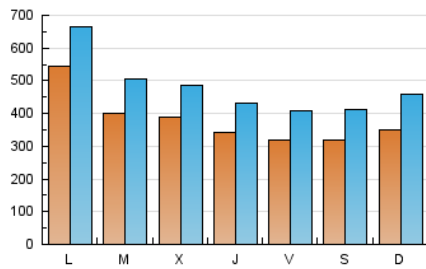

1. Cifras totales y promedios (Nacional)

MES - AÑO	NAVEGADORES UNICOS	VISITAS	PAGINAS
Julio - 2024	560.055	1.512.027	2.502.697
PROMEDIO DIARIO	38.655	48.775	80.732
PROMEDIO LUNES-VIERNES	40.422	50.587	83.603
PROMEDIO SABADO-DOMINGO	33.577	43.566	72.478
PAGINAS / VISITAS	1,66		
DURACION MEDIA VISITAS	0:02:10		
TIEMPO INTERACCIÓN MEDIO	0:02:20		

2. Secciones (Nacional)

	PAGINAS	%
HOME	392.905	15.70 %
RESTO	2.109.792	84.30 %

3. Por día del mes (Nacional)

Día	N. únicos	Visitas	Páginas	Día	N. únicos	Visitas	Páginas	Día	N. únicos	Visitas	Páginas
1	89.783	102.431	163.667	11	40.691	51.476	81.834	21	35.313	48.317	89.519
2	46.918	57.514	94.875	12	30.544	39.495	62.112	22	51.625	63.615	110.678
3	43.542	53.116	81.957	13	29.086	36.521	58.286	23	48.377	62.322	100.433
4	30.482	37.298	57.712	14	35.626	46.601	74.068	24	44.050	55.249	93.760
5	30.072	36.520	57.528	15	30.563	39.668	64.658	25	27.845	35.857	62.783
6	32.861	42.353	65.617	16	31.378	39.158	65.381	26	31.545	41.193	69.870
7	42.213	51.738	83.415	17	36.090	42.733	70.761	27	30.530	40.744	67.008
8	63.849	78.332	127.487	18	37.415	47.315	80.151	28	27.239	36.572	65.667
9	40.660	52.053	88.125	19	34.923	46.409	71.407	29	35.631	47.501	84.654
10	37.245	46.879	74.740	20	35.750	45.681	76.247	30	32.176	41.632	76.279
								31	34.294	45.734	82.018

4. Gráficas (Nacional)

4.1 Por día de la semana (promedio)

N. únicos / Visitas (x 100)

Páginas (x 100)

4.2 Por franja horaria (promedio)

Visitas_ (x 1000)

Páginas (x 1000)

4.3 Por meses