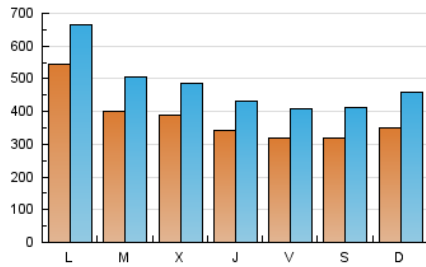

1. Cifras totales y promedios (Nacional)

MES - AÑO	NAVEGADORES UNICOS	VISITAS	PAGINAS
Julio - 2024	560.055	1.512.027	2.502.697
PROMEDIO DIARIO	38.655	48.775	80.732
PROMEDIO LUNES-VIERNES	40.422	50.587	83.603
PROMEDIO SABADO-DOMINGO	33.577	43.566	72.478
PAGINAS / VISITAS	1,66		
DURACION MEDIA VISITAS	0:02:10		
TIEMPO INTERACCIÓN MEDIO	0:02:20		

2. Secciones (Nacional)

	PAGINAS	%
HOME	392.905	15.70 %
RESTO	2.109.792	84.30 %

3. Por día del mes (Nacional)

Día	N. únicos	Visitas	Páginas	Día	N. únicos	Visitas	Páginas	Día	N. únicos	Visitas	Páginas
1	89.783	102.431	163.667	11	40.691	51.476	81.834	21	35.313	48.317	89.519
2	46.918	57.514	94.875	12	30.544	39.495	62.112	22	51.625	63.615	110.678
3	43.542	53.116	81.957	13	29.086	36.521	58.286	23	48.377	62.322	100.433
4	30.482	37.298	57.712	14	35.626	46.601	74.068	24	44.050	55.249	93.760
5	30.072	36.520	57.528	15	30.563	39.668	64.658	25	27.845	35.857	62.783
6	32.861	42.353	65.617	16	31.378	39.158	65.381	26	31.545	41.193	69.870
7	42.213	51.738	83.415	17	36.090	42.733	70.761	27	30.530	40.744	67.008
8	63.849	78.332	127.487	18	37.415	47.315	80.151	28	27.239	36.572	65.667
9	40.660	52.053	88.125	19	34.923	46.409	71.407	29	35.631	47.501	84.654
10	37.245	46.879	74.740	20	35.750	45.681	76.247	30	32.176	41.632	76.279
								31	34.294	45.734	82.018

4. Gráficas (Nacional)

4.1 Por día de la semana (promedio)

N. únicos / Visitas (x 100)

Páginas (x 100)

4.2 Por franja horaria (promedio)

Visitas_ (x 1000)

Páginas (x 1000)

4.3 Por meses