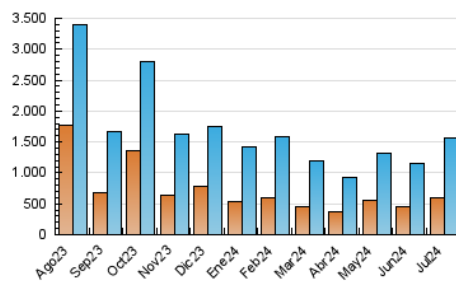

4.3 Por meses

N. únicos / Visitas (x 1000)