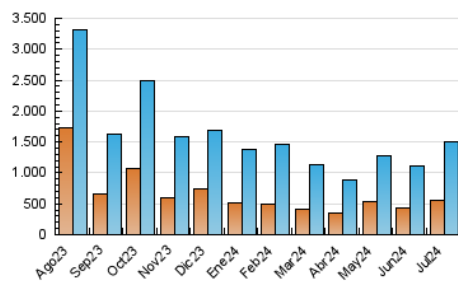

4.3 Por meses

N. únicos / Visitas (x 1000)