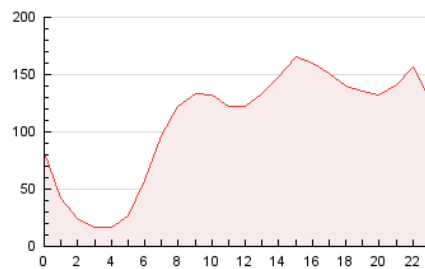

2. Secciones (Nacional e Internacional)

	PAGINAS	%
HOME	401.671	15.53 %
RESTO	2.184.045	84.47 %

3. Por día del mes (Nacional e Internacional)

Día	N. únicos	Visitas	Páginas	Día	N. únicos	Visitas	Páginas	Día	N. únicos	Visitas	Páginas
1	91.830	104.536	166.800	11	42.221	53.138	84.115	21	37.115	50.372	92.226
2	49.046	59.889	98.042	12	32.002	40.952	63.950	22	58.388	70.627	119.703
3	45.795	55.404	85.055	13	30.082	37.596	60.056	23	50.390	65.523	103.302
4	32.142	39.158	60.195	14	38.003	49.221	77.282	24	45.511	56.891	96.116
5	31.263	37.677	59.380	15	32.227	41.599	67.084	25	28.924	37.259	64.524
6	34.286	43.826	67.617	16	32.768	40.651	67.478	26	33.029	42.786	72.025
7	43.803	53.261	85.367	17	37.342	43.960	72.571	27	31.711	42.072	68.742
8	65.552	80.236	130.364	18	39.983	49.995	83.396	28	28.404	37.516	67.553
9	42.086	53.809	90.444	19	38.084	49.143	75.053	29	37.054	49.125	86.928
10	38.738	48.199	76.784	20	39.301	49.581	80.882	30	33.560	43.342	78.538
								31	35.720	47.211	84.144

4. Gráficas (Nacional e Internacional)

4.1 Por día de la semana (promedio)

N. únicos / Visitas (x 100)

Páginas (x 100)

4.2 Por franja horaria (promedio)

Visitas_ (x 1000)

Páginas (x 1000)

4.3 Por meses