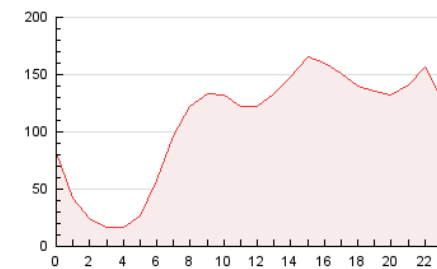

2. Secciones (Nacional e Internacional)

	PAGINAS	%
HOME	401.671	15.53 %
RESTO	2.184.045	84.47 %

3. Por día del mes (Nacional e Internacional)

Día	N. únicos	Visitas	Páginas	Día	N. únicos	Visitas	Páginas	Día	N. únicos	Visitas	Páginas
1	91.830	104.536	166.800	11	42.221	53.138	84.115	21	37.115	50.372	92.226
2	49.046	59.889	98.042	12	32.002	40.952	63.950	22	58.388	70.627	119.703
3	45.795	55.404	85.055	13	30.082	37.596	60.056	23	50.390	65.523	103.302
4	32.142	39.158	60.195	14	38.003	49.221	77.282	24	45.511	56.891	96.116
5	31.263	37.677	59.380	15	32.227	41.599	67.084	25	28.924	37.259	64.524
6	34.286	43.826	67.617	16	32.768	40.651	67.478	26	33.029	42.786	72.025
7	43.803	53.261	85.367	17	37.342	43.960	72.571	27	31.711	42.072	68.742
8	65.552	80.236	130.364	18	39.983	49.995	83.396	28	28.404	37.516	67.553
9	42.086	53.809	90.444	19	38.084	49.143	75.053	29	37.054	49.125	86.928
10	38.738	48.199	76.784	20	39.301	49.581	80.882	30	33.560	43.342	78.538
								31	35.720	47.211	84.144

4. Gráficas (Nacional e Internacional)

4.1 Por día de la semana (promedio)

N. únicos / Visitas (x 100)

Páginas (x 100)

4.2 Por franja horaria (promedio)

Visitas_ (x 1000)

Páginas (x 1000)

4.3 Por meses