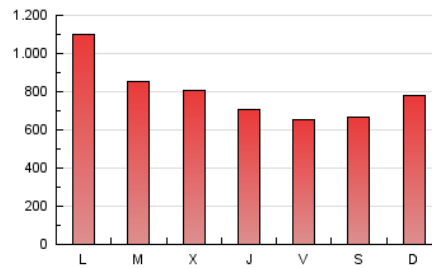

1. Cifras totales y promedios (Nacional)

MES - AÑO	NAVEGADORES UNICOS	VISITAS	PAGINAS
Julio - 2024	560.055	1.512.027	2.502.697
PROMEDIO DIARIO	38.655	48.775	80.732
PROMEDIO LUNES-VIERNES	40.422	50.587	83.603
PROMEDIO SABADO-DOMINGO	33.577	43.566	72.478
PAGINAS / VISITAS	1,66		
DURACION MEDIA VISITAS	0:02:10		
TIEMPO INTERACCIÓN MEDIO	0:02:20		

2. Secciones (Nacional)

	PAGINAS	%
HOME	392.905	15.70 %
RESTO	2.109.792	84.30 %

3. Por día del mes (Nacional)

Día	N. únicos	Visitas	Páginas	Día	N. únicos	Visitas	Páginas	Día	N. únicos	Visitas	Páginas
1	89.783	102.431	163.667	11	40.691	51.476	81.834	21	35.313	48.317	89.519
2	46.918	57.514	94.875	12	30.544	39.495	62.112	22	51.625	63.615	110.678
3	43.542	53.116	81.957	13	29.086	36.521	58.286	23	48.377	62.322	100.433
4	30.482	37.298	57.712	14	35.626	46.601	74.068	24	44.050	55.249	93.760
5	30.072	36.520	57.528	15	30.563	39.668	64.658	25	27.845	35.857	62.783
6	32.861	42.353	65.617	16	31.378	39.158	65.381	26	31.545	41.193	69.870
7	42.213	51.738	83.415	17	36.090	42.733	70.761	27	30.530	40.744	67.008
8	63.849	78.332	127.487	18	37.415	47.315	80.151	28	27.239	36.572	65.667
9	40.660	52.053	88.125	19	34.923	46.409	71.407	29	35.631	47.501	84.654
10	37.245	46.879	74.740	20	35.750	45.681	76.247	30	32.176	41.632	76.279
								31	34.294	45.734	82.018

4. Gráficas (Nacional)

4.1 Por día de la semana (promedio)

N. únicos / Visitas (x 100)

Páginas (x 100)

4.2 Por franja horaria (promedio)

Visitas_ (x 1000)

Páginas (x 1000)

4.3 Por meses