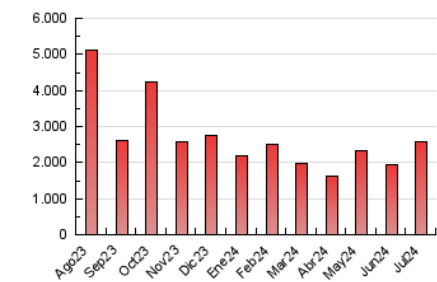

Páginas (x 1000)