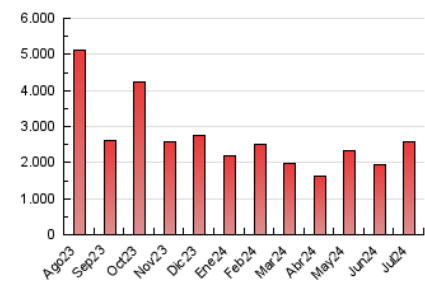

Páginas (x 1000)