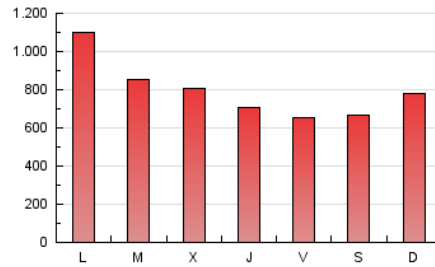

1. Cifras totales y promedios (Nacional)

MES - AÑO	NAVEGADORES UNICOS	VISITAS	PAGINAS
Julio - 2024	560.055	1.512.027	2.502.697
PROMEDIO DIARIO	38.655	48.775	80.732
PROMEDIO LUNES-VIERNES	40.422	50.587	83.603
PROMEDIO SABADO-DOMINGO	33.577	43.566	72.478
PAGINAS / VISITAS	1,66		
DURACION MEDIA VISITAS	0:02:10		
TIEMPO INTERACCIÓN MEDIO	0:02:20		

2. Secciones (Nacional)

	PAGINAS	%
HOME	392.905	15.70 %
RESTO	2.109.792	84.30 %

3. Por día del mes (Nacional)

Día	N. únicos	Visitas	Páginas	Día	N. únicos	Visitas	Páginas	Día	N. únicos	Visitas	Páginas
1	89.783	102.431	163.667	11	40.691	51.476	81.834	21	35.313	48.317	89.519
2	46.918	57.514	94.875	12	30.544	39.495	62.112	22	51.625	63.615	110.678
3	43.542	53.116	81.957	13	29.086	36.521	58.286	23	48.377	62.322	100.433
4	30.482	37.298	57.712	14	35.626	46.601	74.068	24	44.050	55.249	93.760
5	30.072	36.520	57.528	15	30.563	39.668	64.658	25	27.845	35.857	62.783
6	32.861	42.353	65.617	16	31.378	39.158	65.381	26	31.545	41.193	69.870
7	42.213	51.738	83.415	17	36.090	42.733	70.761	27	30.530	40.744	67.008
8	63.849	78.332	127.487	18	37.415	47.315	80.151	28	27.239	36.572	65.667
9	40.660	52.053	88.125	19	34.923	46.409	71.407	29	35.631	47.501	84.654
10	37.245	46.879	74.740	20	35.750	45.681	76.247	30	32.176	41.632	76.279
								31	34.294	45.734	82.018

4. Gráficas (Nacional)

4.1 Por día de la semana (promedio)

N. únicos / Visitas (x 100)

Páginas (x 100)

4.2 Por franja horaria (promedio)

Visitas_ (x 1000)

Páginas (x 1000)

4.3 Por meses