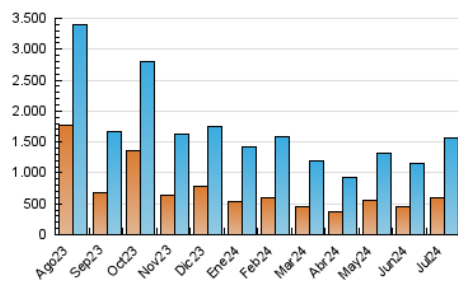

4.3 Por meses

N. únicos / Visitas (x 1000)