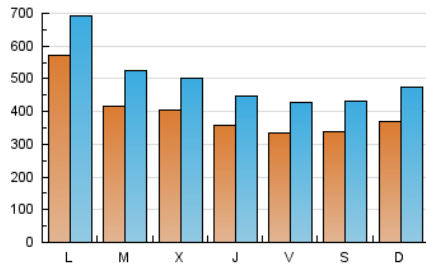

1. Cifras totales y promedios (Nacional e Internacional)

MES - AÑO	NAVEGADORES UNICOS	VISITAS	PAGINAS
Julio - 2024	607.104	1.574.555	2.585.716
PROMEDIO DIARIO	40.528	50.792	83.410
PROMEDIO LUNES-VIERNES	42.333	52.657	86.347
PROMEDIO SABADO-DOMINGO	35.338	45.431	74.966
PAGINAS / VISITAS	1,64		
DURACION MEDIA VISITAS	0:02:08		
TIEMPO INTERACCIÓN MEDIO	0:02:11		

2. Secciones (Nacional e Internacional)

	PAGINAS	%
HOME	401.671	15.53 %
RESTO	2.184.045	84.47 %

3. Por día del mes (Nacional e Internacional)

Día	N. únicos	Visitas	Páginas	Día	N. únicos	Visitas	Páginas	Día	N. únicos	Visitas	Páginas
1	91.830	104.536	166.800	11	42.221	53.138	84.115	21	37.115	50.372	92.226
2	49.046	59.889	98.042	12	32.002	40.952	63.950	22	58.388	70.627	119.703
3	45.795	55.404	85.055	13	30.082	37.596	60.056	23	50.390	65.523	103.302
4	32.142	39.158	60.195	14	38.003	49.221	77.282	24	45.511	56.891	96.116
5	31.263	37.677	59.380	15	32.227	41.599	67.084	25	28.924	37.259	64.524
6	34.286	43.826	67.617	16	32.768	40.651	67.478	26	33.029	42.786	72.025
7	43.803	53.261	85.367	17	37.342	43.960	72.571	27	31.711	42.072	68.742
8	65.552	80.236	130.364	18	39.983	49.995	83.396	28	28.404	37.516	67.553
9	42.086	53.809	90.444	19	38.084	49.143	75.053	29	37.054	49.125	86.928
10	38.738	48.199	76.784	20	39.301	49.581	80.882	30	33.560	43.342	78.538
								31	35.720	47.211	84.144

4. Gráficas (Nacional e Internacional)

4.1 Por día de la semana (promedio)

N. únicos / Visitas (x 100)

Páginas (x 100)

4.2 Por franja horaria (promedio)

Visitas_ (x 1000)

Páginas (x 1000)

4.3 Por meses