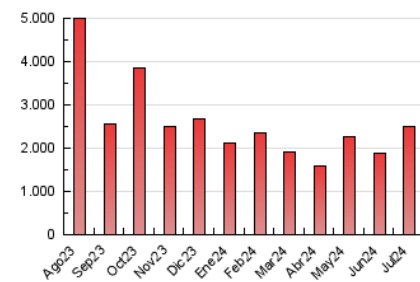

Páginas (x 1000)