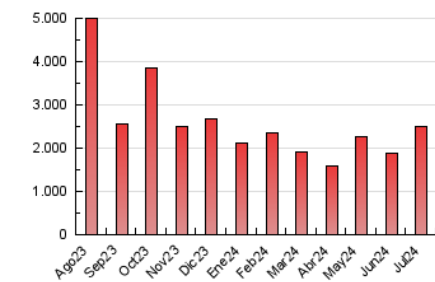

1. Cifras totales y promedios (Nacional)

MES - AÑO	NAVEGADORES UNICOS	VISITAS	PAGINAS
Julio - 2024	560.055	1.512.027	2.502.697
PROMEDIO DIARIO	38.655	48.775	80.732
PROMEDIO LUNES-VIERNES	40.422	50.587	83.603
PROMEDIO SABADO-DOMINGO	33.577	43.566	72.478
PAGINAS / VISITAS	1,66		
DURACION MEDIA VISITAS	0:02:10		
TIEMPO INTERACCIÓN MEDIO	0:02:20		

2. Secciones (Nacional)

	PAGINAS	%
HOME	392.905	15.70 %
RESTO	2.109.792	84.30 %

3. Por día del mes (Nacional)

Día	N. únicos	Visitas	Páginas	Día	N. únicos	Visitas	Páginas	Día	N. únicos	Visitas	Páginas
1	89.783	102.431	163.667	11	40.691	51.476	81.834	21	35.313	48.317	89.519
2	46.918	57.514	94.875	12	30.544	39.495	62.112	22	51.625	63.615	110.678
3	43.542	53.116	81.957	13	29.086	36.521	58.286	23	48.377	62.322	100.433
4	30.482	37.298	57.712	14	35.626	46.601	74.068	24	44.050	55.249	93.760
5	30.072	36.520	57.528	15	30.563	39.668	64.658	25	27.845	35.857	62.783
6	32.861	42.353	65.617	16	31.378	39.158	65.381	26	31.545	41.193	69.870
7	42.213	51.738	83.415	17	36.090	42.733	70.761	27	30.530	40.744	67.008
8	63.849	78.332	127.487	18	37.415	47.315	80.151	28	27.239	36.572	65.667
9	40.660	52.053	88.125	19	34.923	46.409	71.407	29	35.631	47.501	84.654
10	37.245	46.879	74.740	20	35.750	45.681	76.247	30	32.176	41.632	76.279
								31	34.294	45.734	82.018

4. Gráficas (Nacional)

4.1 Por día de la semana (promedio)

N. únicos / Visitas (x 100)

Páginas (x 100)

4.2 Por franja horaria (promedio)

Visitas_ (x 1000)

Páginas (x 1000)

4.3 Por meses

N. únicos / Visitas (x 1000)

Páginas (x 1000)

5. Observaciones

Este Medio Electrónico de Comunicación ha sido medido por la herramienta Google Analytics de Google (GA4)

6. Definiciones básicas (Para más información ver Normas Técnicas para el Control de los Medios Electrónicos de Comunicación)