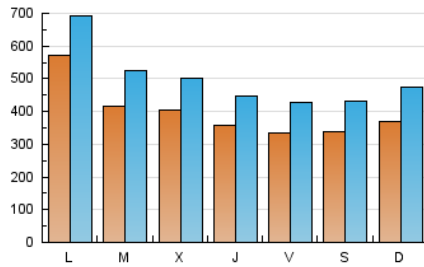

1. Cifras totales y promedios (Nacional e Internacional)

MES - AÑO	NAVEGADORES UNICOS	VISITAS	PAGINAS
Julio - 2024	607.104	1.574.555	2.585.716
PROMEDIO DIARIO	40.528	50.792	83.410
PROMEDIO LUNES-VIERNES	42.333	52.657	86.347
PROMEDIO SABADO-DOMINGO	35.338	45.431	74.966
PAGINAS / VISITAS	1,64		
DURACION MEDIA VISITAS	0:02:08		
TIEMPO INTERACCIÓN MEDIO	0:02:11		

2. Secciones (Nacional e Internacional)

	PAGINAS	%
HOME	401.671	15.53 %
RESTO	2.184.045	84.47 %

3. Por día del mes (Nacional e Internacional)

Día	N. únicos	Visitas	Páginas	Día	N. únicos	Visitas	Páginas	Día	N. únicos	Visitas	Páginas
1	91.830	104.536	166.800	11	42.221	53.138	84.115	21	37.115	50.372	92.226
2	49.046	59.889	98.042	12	32.002	40.952	63.950	22	58.388	70.627	119.703
3	45.795	55.404	85.055	13	30.082	37.596	60.056	23	50.390	65.523	103.302
4	32.142	39.158	60.195	14	38.003	49.221	77.282	24	45.511	56.891	96.116
5	31.263	37.677	59.380	15	32.227	41.599	67.084	25	28.924	37.259	64.524
6	34.286	43.826	67.617	16	32.768	40.651	67.478	26	33.029	42.786	72.025
7	43.803	53.261	85.367	17	37.342	43.960	72.571	27	31.711	42.072	68.742
8	65.552	80.236	130.364	18	39.983	49.995	83.396	28	28.404	37.516	67.553
9	42.086	53.809	90.444	19	38.084	49.143	75.053	29	37.054	49.125	86.928
10	38.738	48.199	76.784	20	39.301	49.581	80.882	30	33.560	43.342	78.538
								31	35.720	47.211	84.144

4. Gráficas (Nacional e Internacional)

4.1 Por día de la semana (promedio)

N. únicos / Visitas (x 100)

Páginas (x 100)

4.2 Por franja horaria (promedio)

Visitas_ (x 1000)

Páginas (x 1000)

4.3 Por meses