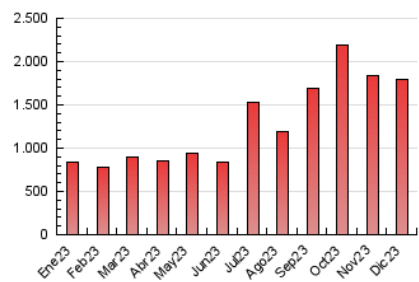

2. Secciones (Nacional)

	PAGINAS	%
HOME	2.048	0.11 %
RESTO	1.792.532	99.89 %

3. Por día del mes (Nacional)

Día	N. únicos	Visitas	Páginas	Día	N. únicos	Visitas	Páginas	Día	N. únicos	Visitas	Páginas
1	22.304	23.203	44.193	11	46.303	50.610	115.052	21	26.810	29.067	65.586
2	19.972	21.656	49.095	12	41.125	44.524	101.668	22	23.695	25.713	37.251
3	25.290	26.592	62.172	13	29.145	32.397	73.270	23	18.866	20.776	23.292
4	21.876	24.374	55.074	14	20.053	22.036	48.175	24	18.737	20.129	23.091
5	20.674	22.955	52.207	15	18.282	19.336	44.071	25	33.914	40.306	44.983
6	23.568	26.996	60.922	16	20.937	22.890	50.829	26	28.321	31.613	36.100
7	29.286	32.147	73.551	17	27.232	30.279	66.699	27	23.687	26.224	29.617
8	32.293	36.277	81.283	18	25.033	28.450	55.973	28	18.805	21.021	23.835
9	48.608	55.000	125.322	19	24.392	27.510	59.356	29	22.932	25.630	29.204
10	48.877	52.728	121.888	20	28.102	31.262	68.889	30	29.473	32.311	38.012
								31	27.155	29.710	33.920

4. Gráficas (Nacional)

4.1 Por día de la semana (promedio)

N. únicos / Visitas (x 100)

Páginas (x 100)

4.2 Por franja horaria (promedio)

Visitas_ (x 1000)

Páginas (x 1000)

4.3 Por meses

N. únicos / Visitas (x 1000)

Páginas (x 1000)

5. Observaciones

Este Medio Electrónico de Comunicación ha sido medido por la herramienta Google Analytics de Google (GA4)

6. Definiciones básicas (Para más información ver Normas Técnicas para el Control de los Medios Electrónicos de Comunicación)

Visita:

Una secuencia ininterrumpida de páginas servidas a un usuario válido. Si dicho usuario no realiza peticiones de páginas en un periodo de tiempo (30 min) la siguiente petición constituirá el inicio de una nueva visita.