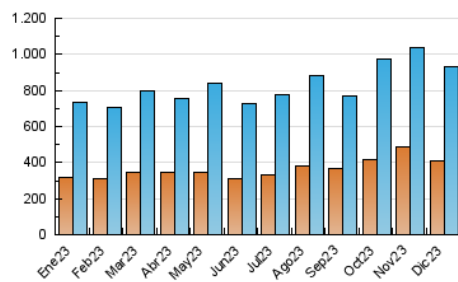

2. Secciones (Nacional)

	PAGINAS	%
HOME	2.048	0.11 %
RESTO	1.792.532	99.89 %

3. Por día del mes (Nacional)

Día	N. únicos	Visitas	Páginas	Día	N. únicos	Visitas	Páginas	Día	N. únicos	Visitas	Páginas
1	22.304	23.203	44.193	11	46.303	50.610	115.052	21	26.810	29.067	65.586
2	19.972	21.656	49.095	12	41.125	44.524	101.668	22	23.695	25.713	37.251
3	25.290	26.592	62.172	13	29.145	32.397	73.270	23	18.866	20.776	23.292
4	21.876	24.374	55.074	14	20.053	22.036	48.175	24	18.737	20.129	23.091
5	20.674	22.955	52.207	15	18.282	19.336	44.071	25	33.914	40.306	44.983
6	23.568	26.996	60.922	16	20.937	22.890	50.829	26	28.321	31.613	36.100
7	29.286	32.147	73.551	17	27.232	30.279	66.699	27	23.687	26.224	29.617
8	32.293	36.277	81.283	18	25.033	28.450	55.973	28	18.805	21.021	23.835
9	48.608	55.000	125.322	19	24.392	27.510	59.356	29	22.932	25.630	29.204
10	48.877	52.728	121.888	20	28.102	31.262	68.889	30	29.473	32.311	38.012
								31	27.155	29.710	33.920

4. Gráficas (Nacional)

4.1 Por día de la semana (promedio)

N. únicos / Visitas (x 100)

Páginas (x 100)

4.2 Por franja horaria (promedio)

Visitas_ (x 1000)

Páginas (x 1000)

4.3 Por meses

N. únicos / Visitas (x 1000)

Páginas (x 1000)

5. Observaciones

Este Medio Electrónico de Comunicación ha sido medido por la herramienta Google Analytics de Google (GA4)

6. Definiciones básicas (Para más información ver Normas Técnicas para el Control de los Medios Electrónicos de Comunicación)

Visita:

Una secuencia ininterrumpida de páginas servidas a un usuario válido. Si dicho usuario no realiza peticiones de páginas en un periodo de tiempo (30 min) la siguiente petición constituirá el inicio de una nueva visita.