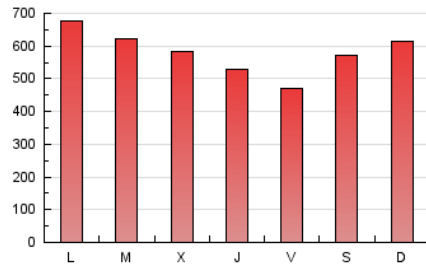

1. Cifras totales y promedios (Nacional)

MES - AÑO	NAVEGADORES UNICOS	VISITAS	PAGINAS
Diciembre - 2023	412.536	933.722	1.794.580
PROMEDIO DIARIO	27.282	30.120	57.890
PROMEDIO LUNES-VIERNES	26.695	29.602	57.155
PROMEDIO SABADO-DOMINGO	28.515	31.207	59.432
PAGINAS / VISITAS	1,92		
DURACION MEDIA VISITAS	0:00:58		
TIEMPO INTERACCIÓN MEDIO	0:00:32		

2. Secciones (Nacional)

	PAGINAS	%
HOME	2.048	0.11 %
RESTO	1.792.532	99.89 %

3. Por día del mes (Nacional)

Día	N. únicos	Visitas	Páginas	Día	N. únicos	Visitas	Páginas	Día	N. únicos	Visitas	Páginas
1	22.304	23.203	44.193	11	46.303	50.610	115.052	21	26.810	29.067	65.586
2	19.972	21.656	49.095	12	41.125	44.524	101.668	22	23.695	25.713	37.251
3	25.290	26.592	62.172	13	29.145	32.397	73.270	23	18.866	20.776	23.292
4	21.876	24.374	55.074	14	20.053	22.036	48.175	24	18.737	20.129	23.091
5	20.674	22.955	52.207	15	18.282	19.336	44.071	25	33.914	40.306	44.983
6	23.568	26.996	60.922	16	20.937	22.890	50.829	26	28.321	31.613	36.100
7	29.286	32.147	73.551	17	27.232	30.279	66.699	27	23.687	26.224	29.617
8	32.293	36.277	81.283	18	25.033	28.450	55.973	28	18.805	21.021	23.835
9	48.608	55.000	125.322	19	24.392	27.510	59.356	29	22.932	25.630	29.204
10	48.877	52.728	121.888	20	28.102	31.262	68.889	30	29.473	32.311	38.012
								31	27.155	29.710	33.920

4. Gráficas (Nacional)

4.1 Por día de la semana (promedio)

N. únicos / Visitas (x 100)

Páginas (x 100)

4.2 Por franja horaria (promedio)

Visitas_ (x 1000)

Páginas (x 1000)

4.3 Por meses