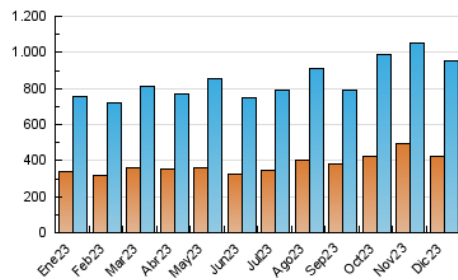

4.3 Por meses

N. únicos / Visitas (x 1000)