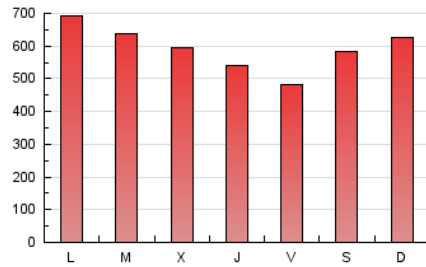

1. Cifras totales y promedios (Nacional e Internacional)

MES - AÑO	NAVEGADORES UNICOS	VISITAS	PAGINAS
Diciembre - 2023	423.882	953.313	1.833.941
PROMEDIO DIARIO	27.884	30.752	59.159
PROMEDIO LUNES-VIERNES	27.309	30.234	58.463
PROMEDIO SABADO-DOMINGO	29.093	31.840	60.623
PAGINAS / VISITAS	1,92		
DURACION MEDIA VISITAS	0:00:58		
TIEMPO INTERACCIÓN MEDIO	0:00:32		

2. Secciones (Nacional e Internacional)

	PAGINAS	%
HOME	2.130	0.12 %
RESTO	1.831.811	99.88 %

3. Por día del mes (Nacional e Internacional)

Día	N. únicos	Visitas	Páginas	Día	N. únicos	Visitas	Páginas	Día	N. únicos	Visitas	Páginas
1	22.860	23.601	45.105	11	47.217	51.828	117.249	21	27.538	29.757	67.351
2	20.265	22.011	49.756	12	41.933	45.170	103.650	22	24.435	26.472	38.451
3	25.750	27.018	63.292	13	29.717	32.927	74.537	23	19.066	21.018	23.495
4	22.470	24.927	56.620	14	20.418	22.366	48.958	24	18.917	20.340	23.353
5	21.271	23.599	53.807	15	18.610	19.661	44.855	25	34.675	41.065	45.966
6	24.317	27.785	62.733	16	21.376	23.437	51.776	26	28.898	32.138	36.746
7	30.141	33.134	75.746	17	27.683	30.791	67.844	27	23.896	26.596	29.927
8	33.082	37.183	83.138	18	25.465	28.940	56.948	28	19.023	21.195	24.128
9	49.798	56.359	128.604	19	25.030	28.324	60.916	29	23.442	26.142	29.839
10	49.971	53.894	124.348	20	29.043	32.108	71.046	30	30.230	33.061	38.978
								31	27.878	30.466	34.779

4. Gráficas (Nacional e Internacional)

4.1 Por día de la semana (promedio)

N. únicos / Visitas (x 100)

Páginas (x 100)

4.2 Por franja horaria (promedio)

Visitas_ (x 1000)

Páginas (x 1000)

4.3 Por meses