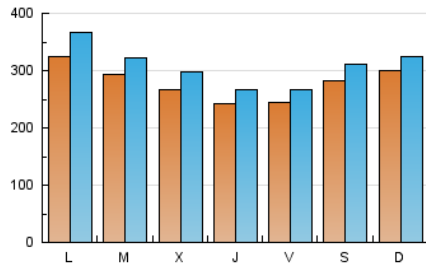

1. Cifras totales y promedios (Nacional e Internacional)

MES - AÑO	NAVEGADORES UNICOS	VISITAS	PAGINAS
Diciembre - 2023	423.882	953.313	1.833.941
PROMEDIO DIARIO	27.884	30.752	59.159
PROMEDIO LUNES-VIERNES	27.309	30.234	58.463
PROMEDIO SABADO-DOMINGO	29.093	31.840	60.623
PAGINAS / VISITAS	1,92		
DURACION MEDIA VISITAS	0:00:58		
TIEMPO INTERACCIÓN MEDIO	0:00:32		

2. Secciones (Nacional e Internacional)

	PAGINAS	%
HOME	2.130	0.12 %
RESTO	1.831.811	99.88 %

3. Por día del mes (Nacional e Internacional)

Día	N. únicos	Visitas	Páginas	Día	N. únicos	Visitas	Páginas	Día	N. únicos	Visitas	Páginas
1	22.860	23.601	45.105	11	47.217	51.828	117.249	21	27.538	29.757	67.351
2	20.265	22.011	49.756	12	41.933	45.170	103.650	22	24.435	26.472	38.451
3	25.750	27.018	63.292	13	29.717	32.927	74.537	23	19.066	21.018	23.495
4	22.470	24.927	56.620	14	20.418	22.366	48.958	24	18.917	20.340	23.353
5	21.271	23.599	53.807	15	18.610	19.661	44.855	25	34.675	41.065	45.966
6	24.317	27.785	62.733	16	21.376	23.437	51.776	26	28.898	32.138	36.746
7	30.141	33.134	75.746	17	27.683	30.791	67.844	27	23.896	26.596	29.927
8	33.082	37.183	83.138	18	25.465	28.940	56.948	28	19.023	21.195	24.128
9	49.798	56.359	128.604	19	25.030	28.324	60.916	29	23.442	26.142	29.839
10	49.971	53.894	124.348	20	29.043	32.108	71.046	30	30.230	33.061	38.978
								31	27.878	30.466	34.779

4. Gráficas (Nacional e Internacional)

4.1 Por día de la semana (promedio)

N. únicos / Visitas (x 100)

Páginas (x 100)

4.2 Por franja horaria (promedio)

Visitas_ (x 1000)

Páginas (x 1000)

4.3 Por meses