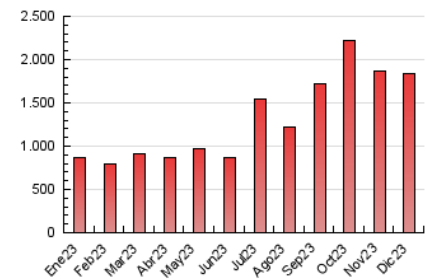

Páginas (x 1000)