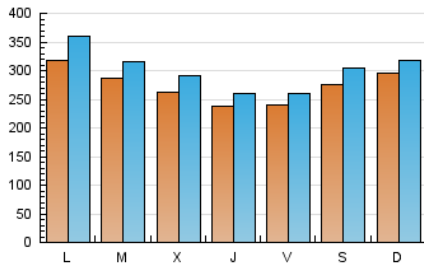

1. Cifras totales y promedios (Nacional)

MES - AÑO	NAVEGADORES UNICOS	VISITAS	PAGINAS
Diciembre - 2023	412.536	933.722	1.794.580
PROMEDIO DIARIO	27.282	30.120	57.890
PROMEDIO LUNES-VIERNES	26.695	29.602	57.155
PROMEDIO SABADO-DOMINGO	28.515	31.207	59.432
PAGINAS / VISITAS	1,92		
DURACION MEDIA VISITAS	0:00:58		
TIEMPO INTERACCIÓN MEDIO	0:00:32		

2. Secciones (Nacional)

	PAGINAS	%
HOME	2.048	0.11 %
RESTO	1.792.532	99.89 %

3. Por día del mes (Nacional)

Día	N. únicos	Visitas	Páginas	Día	N. únicos	Visitas	Páginas	Día	N. únicos	Visitas	Páginas
1	22.304	23.203	44.193	11	46.303	50.610	115.052	21	26.810	29.067	65.586
2	19.972	21.656	49.095	12	41.125	44.524	101.668	22	23.695	25.713	37.251
3	25.290	26.592	62.172	13	29.145	32.397	73.270	23	18.866	20.776	23.292
4	21.876	24.374	55.074	14	20.053	22.036	48.175	24	18.737	20.129	23.091
5	20.674	22.955	52.207	15	18.282	19.336	44.071	25	33.914	40.306	44.983
6	23.568	26.996	60.922	16	20.937	22.890	50.829	26	28.321	31.613	36.100
7	29.286	32.147	73.551	17	27.232	30.279	66.699	27	23.687	26.224	29.617
8	32.293	36.277	81.283	18	25.033	28.450	55.973	28	18.805	21.021	23.835
9	48.608	55.000	125.322	19	24.392	27.510	59.356	29	22.932	25.630	29.204
10	48.877	52.728	121.888	20	28.102	31.262	68.889	30	29.473	32.311	38.012
								31	27.155	29.710	33.920

4. Gráficas (Nacional)

4.1 Por día de la semana (promedio)

N. únicos / Visitas (x 100)

Páginas (x 100)

4.2 Por franja horaria (promedio)

Visitas_ (x 1000)

Páginas (x 1000)

4.3 Por meses