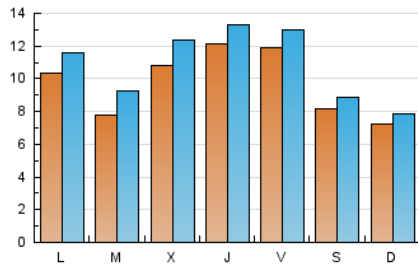

1. Cifras totales y promedios (Nacional e Internacional)

MES - AÑO	NAVEGADORES UNICOS	VISITAS	PAGINAS
Agosto - 2024	19.027	34.037	46.822
PROMEDIO DIARIO	987	1.098	1.510
PROMEDIO LUNES-VIERNES	1.073	1.203	1.665
PROMEDIO SABADO-DOMINGO	777	842	1.132
PAGINAS / VISITAS	1,38		
DURACION MEDIA VISITAS	0:01:38		
TIEMPO INTERACCIÓN MEDIO	0:01:34		

2. Secciones (Nacional e Internacional)

	PAGINAS	%
HOME	6.644	14.19 %
RESTO	40.178	85.81 %

3. Por día del mes (Nacional e Internacional)

Día	N. únicos	Visitas	Páginas	Día	N. únicos	Visitas	Páginas	Día	N. únicos	Visitas	Páginas
1	1.125	1.246	1.891	11	646	708	1.010	21	972	1.075	1.420
2	1.306	1.408	1.911	12	1.910	2.163	2.939	22	849	941	1.323
3	1.013	1.081	1.431	13	1.152	1.351	1.945	23	925	1.025	1.340
4	472	514	704	14	1.188	1.355	1.918	24	954	1.034	1.341
5	745	820	1.210	15	772	869	1.287	25	1.318	1.390	1.695
6	515	570	859	16	686	798	1.222	26	992	1.114	1.468
7	1.049	1.195	1.614	17	506	574	881	27	764	1.033	1.384
8	2.567	2.762	3.670	18	471	520	704	28	1.130	1.319	1.833
9	2.401	2.559	3.261	19	491	548	804	29	753	846	1.204
10	1.085	1.170	1.610	20	694	762	1.113	30	617	703	1.015
								31	525	584	815

4. Gráficas (Nacional e Internacional)

4.1 Por día de la semana (promedio)

N. únicos / Visitas (x 100)

Páginas (x 100)

4.2 Por franja horaria (promedio)

Visitas_ (x 1000)

Páginas (x 1000)

4.3 Por meses