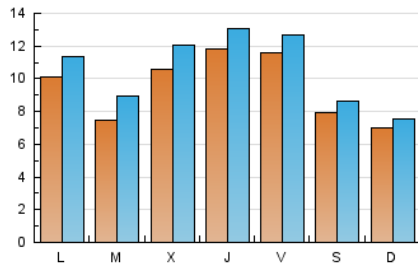

1. Cifras totales y promedios (Nacional)

MES - AÑO	NAVEGADORES UNICOS	VISITAS	PAGINAS
Agosto - 2024	18.176	33.149	45.947
PROMEDIO DIARIO	959	1.069	1.482
PROMEDIO LUNES-VIERNES	1.044	1.173	1.636
PROMEDIO SABADO-DOMINGO	751	817	1.107
PAGINAS / VISITAS	1,39		
DURACION MEDIA VISITAS	0:01:40		
TIEMPO INTERACCIÓN MEDIO	0:01:38		

2. Secciones (Nacional)

	PAGINAS	%
HOME	6.630	14.43 %
RESTO	39.317	85.57 %

3. Por día del mes (Nacional)

Día	N. únicos	Visitas	Páginas	Día	N. únicos	Visitas	Páginas	Día	N. únicos	Visitas	Páginas
1	1.098	1.219	1.864	11	615	677	979	21	952	1.054	1.400
2	1.280	1.382	1.885	12	1.880	2.132	2.909	22	823	915	1.298
3	988	1.056	1.406	13	1.114	1.309	1.906	23	903	1.003	1.318
4	455	497	687	14	1.147	1.314	1.877	24	926	1.006	1.313
5	713	787	1.178	15	735	830	1.249	25	1.297	1.370	1.674
6	497	552	841	16	652	764	1.188	26	973	1.095	1.449
7	1.013	1.159	1.578	17	486	554	861	27	725	989	1.344
8	2.543	2.738	3.646	18	440	489	673	28	1.105	1.293	1.808
9	2.373	2.530	3.233	19	468	525	781	29	719	813	1.170
10	1.046	1.131	1.571	20	658	726	1.077	30	586	671	984
								31	510	569	800

4. Gráficas (Nacional)

4.1 Por día de la semana (promedio)

N. únicos / Visitas (x 100)

Páginas (x 100)

4.2 Por franja horaria (promedio)

Visitas_ (x 1000)

Páginas (x 1000)

4.3 Por meses

N. únicos / Visitas (x 1000)

Páginas (x 1000)

5. Observaciones

Este Medio Electrónico de Comunicación ha sido medido por la herramienta Google Analytics de Google (GA4).

Nota: Debido a un fallo técnico en la herramienta de medición, no relacionado con OJD interactiva, los datos del 27/08/2024 pueden estar incompletos.