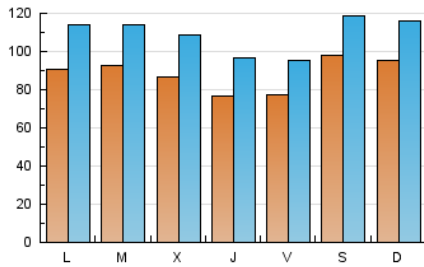

1. Cifras totales y promedios (Nacional e Internacional)

MES - AÑO	NAVEGADORES UNICOS	VISITAS	PAGINAS
Junio - 2024	149.481	328.673	529.077
PROMEDIO DIARIO	8.866	10.956	17.636
PROMEDIO LUNES-VIERNES	8.472	10.578	17.454
PROMEDIO SABADO-DOMINGO	9.654	11.711	17.999
PAGINAS / VISITAS	1,61		
DURACION MEDIA VISITAS	0:02:16		
TIEMPO INTERACCIÓN MEDIO	0:02:08		

2. Secciones (Nacional e Internacional)

	PAGINAS	%
HOME	150.192	28.39 %
RESTO	378.885	71.61 %

3. Por día del mes (Nacional e Internacional)

Día	N. únicos	Visitas	Páginas	Día	N. únicos	Visitas	Páginas	Día	N. únicos	Visitas	Páginas
1	10.437	12.614	20.703	11	10.135	12.802	21.044	21	6.040	7.649	13.090
2	10.418	12.756	20.892	12	8.685	11.124	18.069	22	9.259	10.962	16.204
3	10.734	13.581	21.987	13	7.110	9.220	15.801	23	10.131	11.871	17.240
4	11.311	13.552	21.984	14	8.030	10.042	16.280	24	8.825	11.123	17.945
5	8.950	11.153	18.209	15	8.315	10.392	17.744	25	8.710	10.649	17.595
6	8.905	11.060	19.307	16	10.000	11.930	19.272	26	10.241	12.441	19.391
7	7.227	8.875	14.725	17	7.491	9.195	15.756	27	8.504	10.569	16.552
8	6.456	8.149	12.508	18	6.824	8.667	15.042	28	9.634	11.602	17.985
9	6.833	8.914	14.467	19	6.863	8.839	15.333	29	14.507	17.054	23.305
10	9.167	11.582	19.148	20	6.055	7.843	13.841	30	10.180	12.463	17.658

4. Gráficas (Nacional e Internacional)

4.1 Por día de la semana (promedio)

N. únicos / Visitas (x 100)

Páginas (x 100)

4.2 Por franja horaria (promedio)

Visitas_ (x 1000)

Páginas (x 1000)

4.3 Por meses