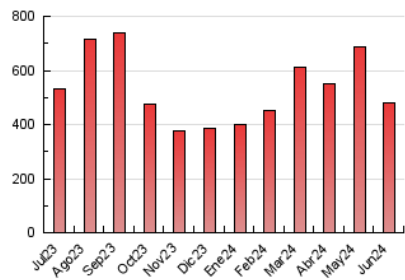

1. Cifras totales y promedios (Nacional)

MES - AÑO	NAVEGADORES UNICOS	VISITAS	PAGINAS
Junio - 2024	126.354	291.945	478.769
PROMEDIO DIARIO	7.817	9.732	15.959
PROMEDIO LUNES-VIERNES	7.441	9.388	15.794
PROMEDIO SABADO-DOMINGO	8.570	10.418	16.288
PAGINAS / VISITAS	1,64		
DURACION MEDIA VISITAS	0:02:21		
TIEMPO INTERACCIÓN MEDIO	0:02:19		

2. Secciones (Nacional)

	PAGINAS	%
HOME	133.481	27.88 %
RESTO	345.288	72.12 %

3. Por día del mes (Nacional)

Día	N. únicos	Visitas	Páginas	Día	N. únicos	Visitas	Páginas	Día	N. únicos	Visitas	Páginas
1	9.541	11.669	19.199	11	9.073	11.557	19.346	21	5.130	6.556	11.537
2	9.559	11.702	19.462	12	7.845	10.081	16.757	22	8.074	9.538	14.506
3	9.774	12.532	20.613	13	6.348	8.347	14.519	23	9.089	10.665	15.673
4	10.320	12.504	20.366	14	7.051	8.830	14.629	24	7.778	9.855	16.182
5	7.996	10.151	16.719	15	7.168	9.134	15.610	25	7.648	9.512	15.958
6	8.037	10.069	17.866	16	8.681	10.335	17.107	26	8.909	11.104	17.515
7	6.550	8.035	13.610	17	6.262	7.672	13.600	27	7.134	9.011	14.705
8	5.795	7.235	11.420	18	5.608	7.191	12.871	28	8.360	10.087	16.093
9	6.123	8.092	13.351	19	5.726	7.507	13.426	29	12.807	15.106	20.835
10	8.252	10.626	17.487	20	5.013	6.538	12.090	30	8.862	10.704	15.717

4. Gráficas (Nacional)

4.1 Por día de la semana (promedio)

N. únicos / Visitas (x 100)

Páginas (x 100)

4.2 Por franja horaria (promedio)

Visitas_ (x 1000)

Páginas (x 1000)

4.3 Por meses

N. únicos / Visitas (x 1000)

Páginas (x 1000)

5. Observaciones

Este Medio Electrónico de Comunicación ha sido medido por la herramienta Google Analytics de Google (GA4)

6. Definiciones básicas (Para más información ver Normas Técnicas para el Control de los Medios Electrónicos de Comunicación)