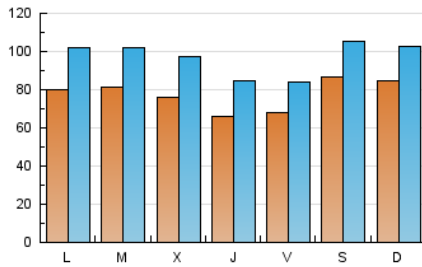

1. Cifras totales y promedios (Nacional)

MES - AÑO	NAVEGADORES UNICOS	VISITAS	PAGINAS
Junio - 2024	126.354	291.945	478.769
PROMEDIO DIARIO	7.817	9.732	15.959
PROMEDIO LUNES-VIERNES	7.441	9.388	15.794
PROMEDIO SABADO-DOMINGO	8.570	10.418	16.288
PAGINAS / VISITAS	1,64		
DURACION MEDIA VISITAS	0:02:21		
TIEMPO INTERACCIÓN MEDIO	0:02:19		

2. Secciones (Nacional)

	PAGINAS	%
HOME	133.481	27.88 %
RESTO	345.288	72.12 %

3. Por día del mes (Nacional)

Día	N. únicos	Visitas	Páginas	Día	N. únicos	Visitas	Páginas	Día	N. únicos	Visitas	Páginas
1	9.541	11.669	19.199	11	9.073	11.557	19.346	21	5.130	6.556	11.537
2	9.559	11.702	19.462	12	7.845	10.081	16.757	22	8.074	9.538	14.506
3	9.774	12.532	20.613	13	6.348	8.347	14.519	23	9.089	10.665	15.673
4	10.320	12.504	20.366	14	7.051	8.830	14.629	24	7.778	9.855	16.182
5	7.996	10.151	16.719	15	7.168	9.134	15.610	25	7.648	9.512	15.958
6	8.037	10.069	17.866	16	8.681	10.335	17.107	26	8.909	11.104	17.515
7	6.550	8.035	13.610	17	6.262	7.672	13.600	27	7.134	9.011	14.705
8	5.795	7.235	11.420	18	5.608	7.191	12.871	28	8.360	10.087	16.093
9	6.123	8.092	13.351	19	5.726	7.507	13.426	29	12.807	15.106	20.835
10	8.252	10.626	17.487	20	5.013	6.538	12.090	30	8.862	10.704	15.717

4. Gráficas (Nacional)

4.1 Por día de la semana (promedio)

N. únicos / Visitas (x 100)

Páginas (x 100)

4.2 Por franja horaria (promedio)

Visitas_ (x 1000)

Páginas (x 1000)

4.3 Por meses