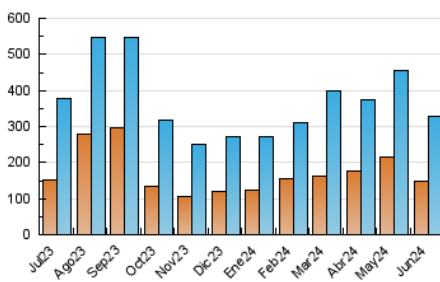

4.3 Por meses

N. únicos / Visitas (x 1000)