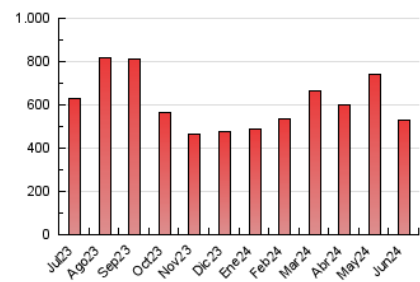

Páginas (x 1000)