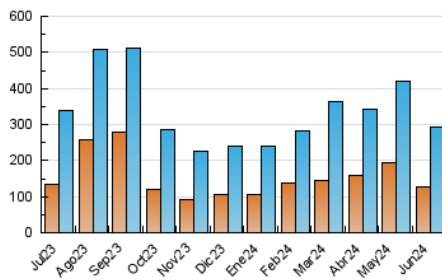

4.3 Por meses

N. únicos / Visitas (x 1000)