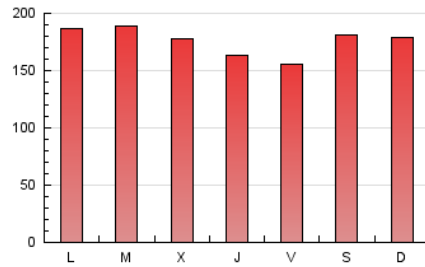

1. Cifras totales y promedios (Nacional e Internacional)

MES - AÑO	NAVEGADORES UNICOS	VISITAS	PAGINAS
Junio - 2024	149.481	328.673	529.077
PROMEDIO DIARIO	8.866	10.956	17.636
PROMEDIO LUNES-VIERNES	8.472	10.578	17.454
PROMEDIO SABADO-DOMINGO	9.654	11.711	17.999
PAGINAS / VISITAS	1,61		
DURACION MEDIA VISITAS	0:02:16		
TIEMPO INTERACCIÓN MEDIO	0:02:08		

2. Secciones (Nacional e Internacional)

	PAGINAS	%
HOME	150.192	28.39 %
RESTO	378.885	71.61 %

3. Por día del mes (Nacional e Internacional)

Día	N. únicos	Visitas	Páginas	Día	N. únicos	Visitas	Páginas	Día	N. únicos	Visitas	Páginas
1	10.437	12.614	20.703	11	10.135	12.802	21.044	21	6.040	7.649	13.090
2	10.418	12.756	20.892	12	8.685	11.124	18.069	22	9.259	10.962	16.204
3	10.734	13.581	21.987	13	7.110	9.220	15.801	23	10.131	11.871	17.240
4	11.311	13.552	21.984	14	8.030	10.042	16.280	24	8.825	11.123	17.945
5	8.950	11.153	18.209	15	8.315	10.392	17.744	25	8.710	10.649	17.595
6	8.905	11.060	19.307	16	10.000	11.930	19.272	26	10.241	12.441	19.391
7	7.227	8.875	14.725	17	7.491	9.195	15.756	27	8.504	10.569	16.552
8	6.456	8.149	12.508	18	6.824	8.667	15.042	28	9.634	11.602	17.985
9	6.833	8.914	14.467	19	6.863	8.839	15.333	29	14.507	17.054	23.305
10	9.167	11.582	19.148	20	6.055	7.843	13.841	30	10.180	12.463	17.658

4. Gráficas (Nacional e Internacional)

4.1 Por día de la semana (promedio)

N. únicos / Visitas (x 100)

Páginas (x 100)

4.2 Por franja horaria (promedio)

Visitas_ (x 1000)

Páginas (x 1000)

4.3 Por meses