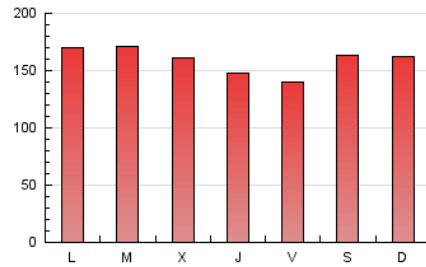

1. Cifras totales y promedios (Nacional)

MES - AÑO	NAVEGADORES UNICOS	VISITAS	PAGINAS
Junio - 2024	126.354	291.945	478.769
PROMEDIO DIARIO	7.817	9.732	15.959
PROMEDIO LUNES-VIERNES	7.441	9.388	15.794
PROMEDIO SABADO-DOMINGO	8.570	10.418	16.288
PAGINAS / VISITAS	1,64		
DURACION MEDIA VISITAS	0:02:21		
TIEMPO INTERACCIÓN MEDIO	0:02:19		

2. Secciones (Nacional)

	PAGINAS	%
HOME	133.481	27.88 %
RESTO	345.288	72.12 %

3. Por día del mes (Nacional)

Día	N. únicos	Visitas	Páginas	Día	N. únicos	Visitas	Páginas	Día	N. únicos	Visitas	Páginas
1	9.541	11.669	19.199	11	9.073	11.557	19.346	21	5.130	6.556	11.537
2	9.559	11.702	19.462	12	7.845	10.081	16.757	22	8.074	9.538	14.506
3	9.774	12.532	20.613	13	6.348	8.347	14.519	23	9.089	10.665	15.673
4	10.320	12.504	20.366	14	7.051	8.830	14.629	24	7.778	9.855	16.182
5	7.996	10.151	16.719	15	7.168	9.134	15.610	25	7.648	9.512	15.958
6	8.037	10.069	17.866	16	8.681	10.335	17.107	26	8.909	11.104	17.515
7	6.550	8.035	13.610	17	6.262	7.672	13.600	27	7.134	9.011	14.705
8	5.795	7.235	11.420	18	5.608	7.191	12.871	28	8.360	10.087	16.093
9	6.123	8.092	13.351	19	5.726	7.507	13.426	29	12.807	15.106	20.835
10	8.252	10.626	17.487	20	5.013	6.538	12.090	30	8.862	10.704	15.717

4. Gráficas (Nacional)

4.1 Por día de la semana (promedio)

N. únicos / Visitas (x 100)

Páginas (x 100)

4.2 Por franja horaria (promedio)

Visitas_ (x 1000)

Páginas (x 1000)

4.3 Por meses