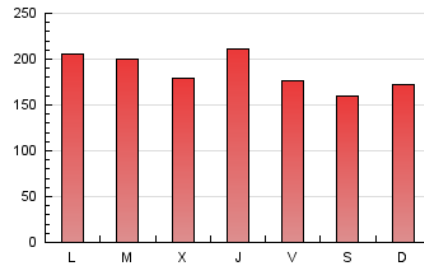

1. Cifras totales y promedios (Nacional e Internacional)

MES - AÑO	NAVEGADORES UNICOS	VISITAS	PAGINAS
Julio - 2024	171.567	371.459	580.645
PROMEDIO DIARIO	9.934	11.983	18.730
PROMEDIO LUNES-VIERNES	10.039	12.199	19.458
PROMEDIO SABADO-DOMINGO	9.631	11.359	16.638
PAGINAS / VISITAS	1,56		
DURACION MEDIA VISITAS	0:01:45		
TIEMPO INTERACCIÓN MEDIO	0:01:17		

2. Secciones (Nacional e Internacional)

	PAGINAS	%
HOME	158.385	27.28 %
RESTO	422.260	72.72 %

3. Por día del mes (Nacional e Internacional)

Día	N. únicos	Visitas	Páginas	Día	N. únicos	Visitas	Páginas	Día	N. únicos	Visitas	Páginas
1	9.685	11.906	17.670	11	11.413	13.744	23.972	21	6.932	8.357	12.977
2	10.412	12.706	19.544	12	11.189	13.261	20.519	22	12.672	15.273	23.952
3	9.204	11.169	17.309	13	7.844	9.256	15.267	23	13.460	15.462	24.359
4	11.540	14.661	23.436	14	6.601	8.123	12.369	24	9.647	12.406	19.485
5	9.685	11.371	18.068	15	8.385	10.191	16.456	25	7.757	9.693	15.597
6	14.280	16.573	21.551	16	10.407	13.039	20.105	26	7.733	9.512	15.804
7	17.266	19.690	26.510	17	8.353	10.102	16.974	27	6.854	8.162	12.945
8	9.044	10.978	18.386	18	10.217	12.775	21.291	28	9.746	11.758	17.279
9	8.459	10.368	16.490	19	7.773	9.468	16.365	29	14.416	17.284	26.024
10	10.765	13.162	22.216	20	7.525	8.955	14.203	30	11.435	13.320	19.832
								31	7.248	8.734	13.690

4. Gráficas (Nacional e Internacional)

4.1 Por día de la semana (promedio)

N. únicos / Visitas (x 100)

Páginas (x 100)

4.2 Por franja horaria (promedio)

Visitas_ (x 1000)

Páginas (x 1000)

4.3 Por meses