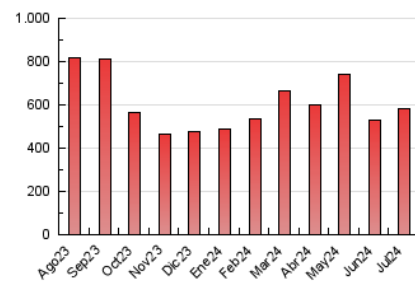

Páginas (x 1000)