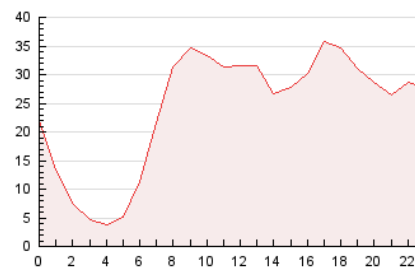

2. Secciones (Nacional e Internacional)

	PAGINAS	%
HOME	158.385	27.28 %
RESTO	422.260	72.72 %

3. Por día del mes (Nacional e Internacional)

Día	N. únicos	Visitas	Páginas	Día	N. únicos	Visitas	Páginas	Día	N. únicos	Visitas	Páginas
1	9.685	11.906	17.670	11	11.413	13.744	23.972	21	6.932	8.357	12.977
2	10.412	12.706	19.544	12	11.189	13.261	20.519	22	12.672	15.273	23.952
3	9.204	11.169	17.309	13	7.844	9.256	15.267	23	13.460	15.462	24.359
4	11.540	14.661	23.436	14	6.601	8.123	12.369	24	9.647	12.406	19.485
5	9.685	11.371	18.068	15	8.385	10.191	16.456	25	7.757	9.693	15.597
6	14.280	16.573	21.551	16	10.407	13.039	20.105	26	7.733	9.512	15.804
7	17.266	19.690	26.510	17	8.353	10.102	16.974	27	6.854	8.162	12.945
8	9.044	10.978	18.386	18	10.217	12.775	21.291	28	9.746	11.758	17.279
9	8.459	10.368	16.490	19	7.773	9.468	16.365	29	14.416	17.284	26.024
10	10.765	13.162	22.216	20	7.525	8.955	14.203	30	11.435	13.320	19.832
								31	7.248	8.734	13.690

4. Gráficas (Nacional e Internacional)

4.1 Por día de la semana (promedio)

N. únicos / Visitas (x 100)

Páginas (x 100)

4.2 Por franja horaria (promedio)

Visitas_ (x 1000)

Páginas (x 1000)

4.3 Por meses