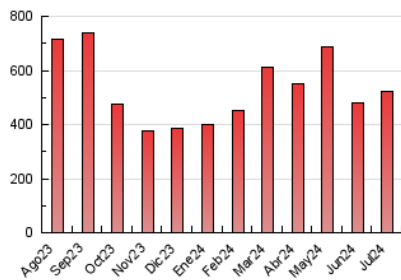

1. Cifras totales y promedios (Nacional)

MES - AÑO	NAVEGADORES UNICOS	VISITAS	PAGINAS
Julio - 2024	143.242	330.003	523.060
PROMEDIO DIARIO	8.732	10.645	16.873
PROMEDIO LUNES-VIERNES	8.779	10.811	17.497
PROMEDIO SABADO-DOMINGO	8.598	10.169	15.078
PAGINAS / VISITAS	1,59		
DURACION MEDIA VISITAS	0:01:48		
TIEMPO INTERACCIÓN MEDIO	0:01:24		

2. Secciones (Nacional)

	PAGINAS	%
HOME	141.116	26.98 %
RESTO	381.944	73.02 %

3. Por día del mes (Nacional)

Día	N. únicos	Visitas	Páginas	Día	N. únicos	Visitas	Páginas	Día	N. únicos	Visitas	Páginas
1	8.186	10.251	15.670	11	10.093	12.292	22.164	21	5.855	7.262	11.372
2	9.087	11.150	17.613	12	9.817	11.797	18.568	22	11.081	13.582	21.089
3	7.789	9.610	15.314	13	6.901	8.283	13.722	23	11.728	13.705	21.444
4	10.314	13.353	21.438	14	5.838	7.163	11.139	24	8.563	11.153	17.528
5	8.603	10.048	16.441	15	7.190	8.934	14.647	25	6.739	8.500	13.880
6	12.776	14.852	19.580	16	9.140	11.658	18.147	26	6.819	8.602	14.271
7	15.991	18.207	24.609	17	7.223	8.742	15.112	27	5.964	7.094	11.597
8	7.811	9.639	16.573	18	9.264	11.620	19.551	28	8.780	10.575	15.883
9	7.374	9.226	14.954	19	6.828	8.355	14.820	29	12.830	15.501	23.355
10	9.243	11.563	20.213	20	6.680	7.918	12.724	30	10.026	11.767	17.610
								31	6.165	7.601	12.032

4. Gráficas (Nacional)

4.1 Por día de la semana (promedio)

N. únicos / Visitas (x 100)

Páginas (x 100)

4.2 Por franja horaria (promedio)

Visitas_ (x 1000)

Páginas (x 1000)

4.3 Por meses

N. únicos / Visitas (x 1000)

Páginas (x 1000)

5. Observaciones

Este Medio Electrónico de Comunicación ha sido medido por la herramienta Google Analytics de Google (GA4)

6. Definiciones básicas (Para más información ver Normas Técnicas para el Control de los Medios Electrónicos de Comunicación)