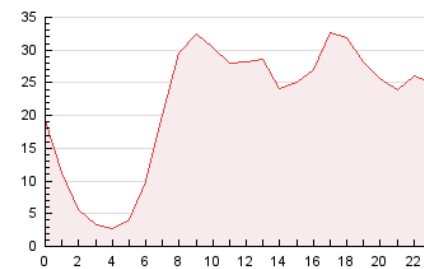

2. Secciones (Nacional)

	PAGINAS	%
HOME	141.116	26.98 %
RESTO	381.944	73.02 %

3. Por día del mes (Nacional)

Día	N. únicos	Visitas	Páginas	Día	N. únicos	Visitas	Páginas	Día	N. únicos	Visitas	Páginas
1	8.186	10.251	15.670	11	10.093	12.292	22.164	21	5.855	7.262	11.372
2	9.087	11.150	17.613	12	9.817	11.797	18.568	22	11.081	13.582	21.089
3	7.789	9.610	15.314	13	6.901	8.283	13.722	23	11.728	13.705	21.444
4	10.314	13.353	21.438	14	5.838	7.163	11.139	24	8.563	11.153	17.528
5	8.603	10.048	16.441	15	7.190	8.934	14.647	25	6.739	8.500	13.880
6	12.776	14.852	19.580	16	9.140	11.658	18.147	26	6.819	8.602	14.271
7	15.991	18.207	24.609	17	7.223	8.742	15.112	27	5.964	7.094	11.597
8	7.811	9.639	16.573	18	9.264	11.620	19.551	28	8.780	10.575	15.883
9	7.374	9.226	14.954	19	6.828	8.355	14.820	29	12.830	15.501	23.355
10	9.243	11.563	20.213	20	6.680	7.918	12.724	30	10.026	11.767	17.610
								31	6.165	7.601	12.032

4. Gráficas (Nacional)

4.1 Por día de la semana (promedio)

N. únicos / Visitas (x 100)

Páginas (x 100)

4.2 Por franja horaria (promedio)

Visitas_ (x 1000)

Páginas (x 1000)

4.3 Por meses