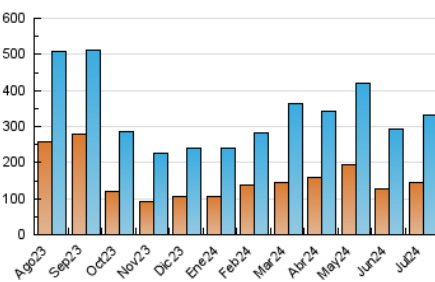

4.3 Por meses

N. únicos / Visitas (x 1000)