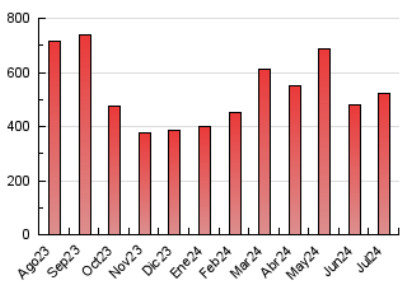

Páginas (x 1000)