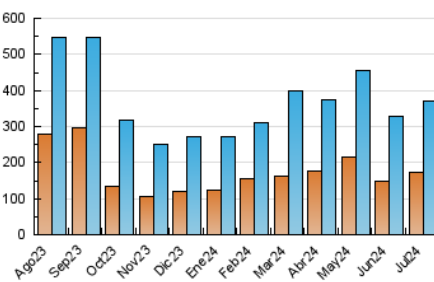

4.3 Por meses

N. únicos / Visitas (x 1000)