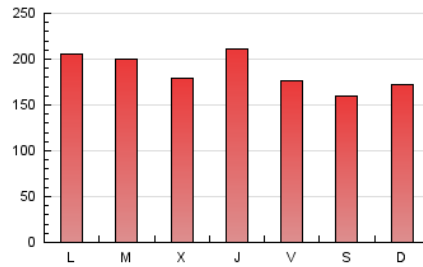

1. Cifras totales y promedios (Nacional e Internacional)

MES - AÑO	NAVEGADORES UNICOS	VISITAS	PAGINAS
Julio - 2024	171.567	371.459	580.645
PROMEDIO DIARIO	9.934	11.983	18.730
PROMEDIO LUNES-VIERNES	10.039	12.199	19.458
PROMEDIO SABADO-DOMINGO	9.631	11.359	16.638
PAGINAS / VISITAS	1,56		
DURACION MEDIA VISITAS	0:01:45		
TIEMPO INTERACCIÓN MEDIO	0:01:17		

2. Secciones (Nacional e Internacional)

	PAGINAS	%
HOME	158.385	27.28 %
RESTO	422.260	72.72 %

3. Por día del mes (Nacional e Internacional)

Día	N. únicos	Visitas	Páginas	Día	N. únicos	Visitas	Páginas	Día	N. únicos	Visitas	Páginas
1	9.685	11.906	17.670	11	11.413	13.744	23.972	21	6.932	8.357	12.977
2	10.412	12.706	19.544	12	11.189	13.261	20.519	22	12.672	15.273	23.952
3	9.204	11.169	17.309	13	7.844	9.256	15.267	23	13.460	15.462	24.359
4	11.540	14.661	23.436	14	6.601	8.123	12.369	24	9.647	12.406	19.485
5	9.685	11.371	18.068	15	8.385	10.191	16.456	25	7.757	9.693	15.597
6	14.280	16.573	21.551	16	10.407	13.039	20.105	26	7.733	9.512	15.804
7	17.266	19.690	26.510	17	8.353	10.102	16.974	27	6.854	8.162	12.945
8	9.044	10.978	18.386	18	10.217	12.775	21.291	28	9.746	11.758	17.279
9	8.459	10.368	16.490	19	7.773	9.468	16.365	29	14.416	17.284	26.024
10	10.765	13.162	22.216	20	7.525	8.955	14.203	30	11.435	13.320	19.832
								31	7.248	8.734	13.690

4. Gráficas (Nacional e Internacional)

4.1 Por día de la semana (promedio)

N. únicos / Visitas (x 100)

Páginas (x 100)

4.2 Por franja horaria (promedio)

Visitas_ (x 1000)

Páginas (x 1000)

4.3 Por meses