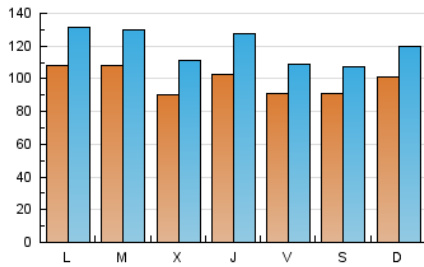

1. Cifras totales y promedios (Nacional e Internacional)

MES - AÑO	NAVEGADORES UNICOS	VISITAS	PAGINAS
Julio - 2024	171.567	371.459	580.645
PROMEDIO DIARIO	9.934	11.983	18.730
PROMEDIO LUNES-VIERNES	10.039	12.199	19.458
PROMEDIO SABADO-DOMINGO	9.631	11.359	16.638
PAGINAS / VISITAS	1,56		
DURACION MEDIA VISITAS	0:01:45		
TIEMPO INTERACCIÓN MEDIO	0:01:17		

2. Secciones (Nacional e Internacional)

	PAGINAS	%
HOME	158.385	27.28 %
RESTO	422.260	72.72 %

3. Por día del mes (Nacional e Internacional)

Día	N. únicos	Visitas	Páginas	Día	N. únicos	Visitas	Páginas	Día	N. únicos	Visitas	Páginas
1	9.685	11.906	17.670	11	11.413	13.744	23.972	21	6.932	8.357	12.977
2	10.412	12.706	19.544	12	11.189	13.261	20.519	22	12.672	15.273	23.952
3	9.204	11.169	17.309	13	7.844	9.256	15.267	23	13.460	15.462	24.359
4	11.540	14.661	23.436	14	6.601	8.123	12.369	24	9.647	12.406	19.485
5	9.685	11.371	18.068	15	8.385	10.191	16.456	25	7.757	9.693	15.597
6	14.280	16.573	21.551	16	10.407	13.039	20.105	26	7.733	9.512	15.804
7	17.266	19.690	26.510	17	8.353	10.102	16.974	27	6.854	8.162	12.945
8	9.044	10.978	18.386	18	10.217	12.775	21.291	28	9.746	11.758	17.279
9	8.459	10.368	16.490	19	7.773	9.468	16.365	29	14.416	17.284	26.024
10	10.765	13.162	22.216	20	7.525	8.955	14.203	30	11.435	13.320	19.832
								31	7.248	8.734	13.690

4. Gráficas (Nacional e Internacional)

4.1 Por día de la semana (promedio)

N. únicos / Visitas (x 100)

Páginas (x 100)

4.2 Por franja horaria (promedio)

Visitas_ (x 1000)

Páginas (x 1000)

4.3 Por meses