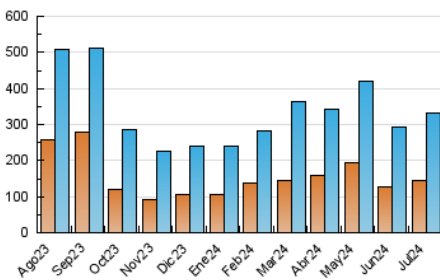

4.3 Por meses

N. únicos / Visitas (x 1000)