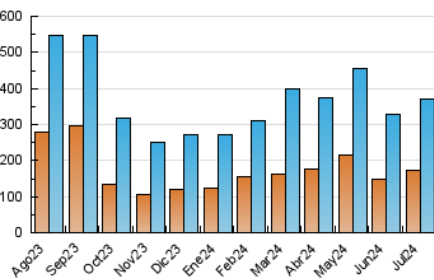

4.3 Por meses

N. únicos / Visitas (x 1000)