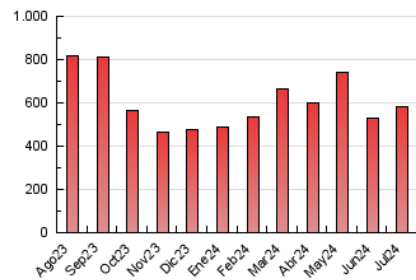

Páginas (x 1000)