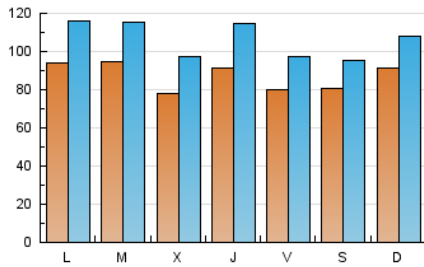

1. Cifras totales y promedios (Nacional)

MES - AÑO	NAVEGADORES UNICOS	VISITAS	PAGINAS
Julio - 2024	143.242	330.003	523.060
PROMEDIO DIARIO	8.732	10.645	16.873
PROMEDIO LUNES-VIERNES	8.779	10.811	17.497
PROMEDIO SABADO-DOMINGO	8.598	10.169	15.078
PAGINAS / VISITAS	1,59		
DURACION MEDIA VISITAS	0:01:48		
TIEMPO INTERACCIÓN MEDIO	0:01:24		

2. Secciones (Nacional)

	PAGINAS	%
HOME	141.116	26.98 %
RESTO	381.944	73.02 %

3. Por día del mes (Nacional)

Día	N. únicos	Visitas	Páginas	Día	N. únicos	Visitas	Páginas	Día	N. únicos	Visitas	Páginas
1	8.186	10.251	15.670	11	10.093	12.292	22.164	21	5.855	7.262	11.372
2	9.087	11.150	17.613	12	9.817	11.797	18.568	22	11.081	13.582	21.089
3	7.789	9.610	15.314	13	6.901	8.283	13.722	23	11.728	13.705	21.444
4	10.314	13.353	21.438	14	5.838	7.163	11.139	24	8.563	11.153	17.528
5	8.603	10.048	16.441	15	7.190	8.934	14.647	25	6.739	8.500	13.880
6	12.776	14.852	19.580	16	9.140	11.658	18.147	26	6.819	8.602	14.271
7	15.991	18.207	24.609	17	7.223	8.742	15.112	27	5.964	7.094	11.597
8	7.811	9.639	16.573	18	9.264	11.620	19.551	28	8.780	10.575	15.883
9	7.374	9.226	14.954	19	6.828	8.355	14.820	29	12.830	15.501	23.355
10	9.243	11.563	20.213	20	6.680	7.918	12.724	30	10.026	11.767	17.610
								31	6.165	7.601	12.032

4. Gráficas (Nacional)

4.1 Por día de la semana (promedio)

N. únicos / Visitas (x 100)

Páginas (x 100)

4.2 Por franja horaria (promedio)

Visitas_ (x 1000)

Páginas (x 1000)

4.3 Por meses