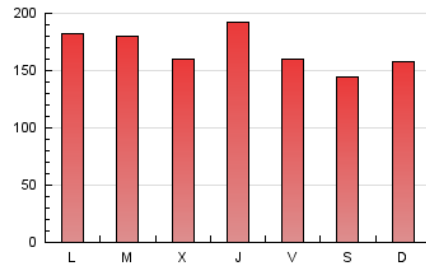

1. Cifras totales y promedios (Nacional)

MES - AÑO	NAVEGADORES UNICOS	VISITAS	PAGINAS
Julio - 2024	143.242	330.003	523.060
PROMEDIO DIARIO	8.732	10.645	16.873
PROMEDIO LUNES-VIERNES	8.779	10.811	17.497
PROMEDIO SABADO-DOMINGO	8.598	10.169	15.078
PAGINAS / VISITAS	1,59		
DURACION MEDIA VISITAS	0:01:48		
TIEMPO INTERACCIÓN MEDIO	0:01:24		

2. Secciones (Nacional)

	PAGINAS	%
HOME	141.116	26.98 %
RESTO	381.944	73.02 %

3. Por día del mes (Nacional)

Día	N. únicos	Visitas	Páginas	Día	N. únicos	Visitas	Páginas	Día	N. únicos	Visitas	Páginas
1	8.186	10.251	15.670	11	10.093	12.292	22.164	21	5.855	7.262	11.372
2	9.087	11.150	17.613	12	9.817	11.797	18.568	22	11.081	13.582	21.089
3	7.789	9.610	15.314	13	6.901	8.283	13.722	23	11.728	13.705	21.444
4	10.314	13.353	21.438	14	5.838	7.163	11.139	24	8.563	11.153	17.528
5	8.603	10.048	16.441	15	7.190	8.934	14.647	25	6.739	8.500	13.880
6	12.776	14.852	19.580	16	9.140	11.658	18.147	26	6.819	8.602	14.271
7	15.991	18.207	24.609	17	7.223	8.742	15.112	27	5.964	7.094	11.597
8	7.811	9.639	16.573	18	9.264	11.620	19.551	28	8.780	10.575	15.883
9	7.374	9.226	14.954	19	6.828	8.355	14.820	29	12.830	15.501	23.355
10	9.243	11.563	20.213	20	6.680	7.918	12.724	30	10.026	11.767	17.610
								31	6.165	7.601	12.032

4. Gráficas (Nacional)

4.1 Por día de la semana (promedio)

N. únicos / Visitas (x 100)

Páginas (x 100)

4.2 Por franja horaria (promedio)

Visitas_ (x 1000)

Páginas (x 1000)

4.3 Por meses