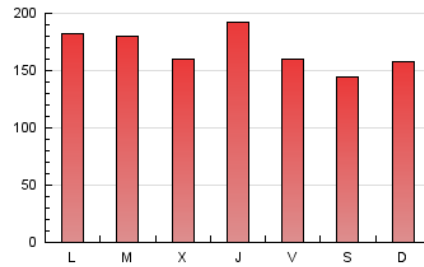

1. Cifras totales y promedios (Nacional)

MES - AÑO	NAVEGADORES UNICOS	VISITAS	PAGINAS
Julio - 2024	143.242	330.003	523.060
PROMEDIO DIARIO	8.732	10.645	16.873
PROMEDIO LUNES-VIERNES	8.779	10.811	17.497
PROMEDIO SABADO-DOMINGO	8.598	10.169	15.078
PAGINAS / VISITAS	1,59		
DURACION MEDIA VISITAS	0:01:48		
TIEMPO INTERACCIÓN MEDIO	0:01:24		

2. Secciones (Nacional)

	PAGINAS	%
HOME	141.116	26.98 %
RESTO	381.944	73.02 %

3. Por día del mes (Nacional)

Día	N. únicos	Visitas	Páginas	Día	N. únicos	Visitas	Páginas	Día	N. únicos	Visitas	Páginas
1	8.186	10.251	15.670	11	10.093	12.292	22.164	21	5.855	7.262	11.372
2	9.087	11.150	17.613	12	9.817	11.797	18.568	22	11.081	13.582	21.089
3	7.789	9.610	15.314	13	6.901	8.283	13.722	23	11.728	13.705	21.444
4	10.314	13.353	21.438	14	5.838	7.163	11.139	24	8.563	11.153	17.528
5	8.603	10.048	16.441	15	7.190	8.934	14.647	25	6.739	8.500	13.880
6	12.776	14.852	19.580	16	9.140	11.658	18.147	26	6.819	8.602	14.271
7	15.991	18.207	24.609	17	7.223	8.742	15.112	27	5.964	7.094	11.597
8	7.811	9.639	16.573	18	9.264	11.620	19.551	28	8.780	10.575	15.883
9	7.374	9.226	14.954	19	6.828	8.355	14.820	29	12.830	15.501	23.355
10	9.243	11.563	20.213	20	6.680	7.918	12.724	30	10.026	11.767	17.610
								31	6.165	7.601	12.032

4. Gráficas (Nacional)

4.1 Por día de la semana (promedio)

N. únicos / Visitas (x 100)

Páginas (x 100)

4.2 Por franja horaria (promedio)

Visitas_ (x 1000)

Páginas (x 1000)

4.3 Por meses