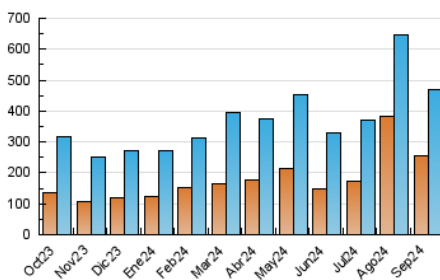

4.3 Por meses

N. únicos / Visitas (x 1000)