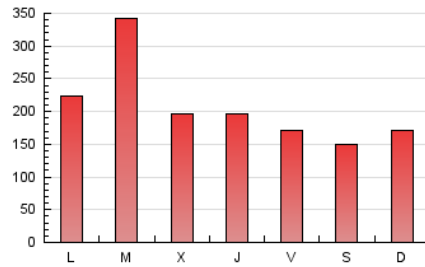

1. Cifras totales y promedios (Nacional)

MES - AÑO	NAVEGADORES UNICOS	VISITAS	PAGINAS
Septiembre - 2024	231.221	436.431	620.505
PROMEDIO DIARIO	12.503	14.548	20.684
PROMEDIO LUNES-VIERNES	13.903	16.010	22.618
PROMEDIO SABADO-DOMINGO	9.238	11.135	16.169
PAGINAS / VISITAS	1,42		
DURACION MEDIA VISITAS	0:01:21		
TIEMPO INTERACCIÓN MEDIO	0:00:52		

2. Secciones (Nacional)

	PAGINAS	%
HOME	130.194	20.98 %
RESTO	490.311	79.02 %

3. Por día del mes (Nacional)

Día	N. únicos	Visitas	Páginas	Día	N. únicos	Visitas	Páginas	Día	N. únicos	Visitas	Páginas
1	10.061	12.532	19.230	11	11.421	13.546	20.252	21	6.970	8.261	12.671
2	8.016	10.002	16.007	12	9.620	11.339	17.227	22	10.358	12.472	17.211
3	10.000	12.376	19.971	13	7.276	8.795	13.795	23	39.760	42.413	52.672
4	12.347	14.974	23.912	14	10.767	12.541	17.122	24	70.627	74.623	86.951
5	11.835	14.590	21.637	15	10.320	11.942	16.593	25	9.500	11.039	16.155
6	15.514	18.092	25.337	16	7.415	9.327	14.480	26	9.189	10.814	17.501
7	11.183	13.482	18.858	17	7.442	9.328	14.220	27	8.678	10.553	16.195
8	9.271	11.682	17.754	18	9.732	11.825	18.455	28	6.022	7.265	11.526
9	7.024	8.808	13.580	19	13.052	15.055	21.843	29	8.194	10.040	14.557
10	7.889	9.966	15.944	20	7.221	8.742	13.344	30	8.400	10.007	15.505

4. Gráficas (Nacional)

4.1 Por día de la semana (promedio)

N. únicos / Visitas (x 100)

Páginas (x 100)

4.2 Por franja horaria (promedio)

Visitas_ (x 1000)

Páginas (x 1000)

4.3 Por meses