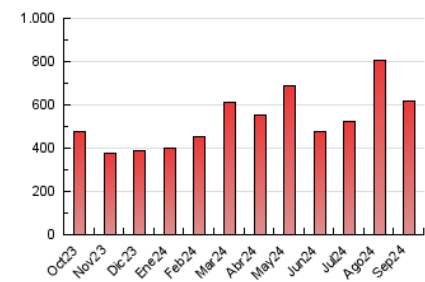

1. Cifras totales y promedios (Nacional)

MES - AÑO	NAVEGADORES UNICOS	VISITAS	PAGINAS
Septiembre - 2024	231.221	436.431	620.505
PROMEDIO DIARIO	12.503	14.548	20.684
PROMEDIO LUNES-VIERNES	13.903	16.010	22.618
PROMEDIO SABADO-DOMINGO	9.238	11.135	16.169
PAGINAS / VISITAS	1,42		
DURACION MEDIA VISITAS	0:01:21		
TIEMPO INTERACCIÓN MEDIO	0:00:52		

2. Secciones (Nacional)

	PAGINAS	%
HOME	130.194	20.98 %
RESTO	490.311	79.02 %

3. Por día del mes (Nacional)

Día	N. únicos	Visitas	Páginas	Día	N. únicos	Visitas	Páginas	Día	N. únicos	Visitas	Páginas
1	10.061	12.532	19.230	11	11.421	13.546	20.252	21	6.970	8.261	12.671
2	8.016	10.002	16.007	12	9.620	11.339	17.227	22	10.358	12.472	17.211
3	10.000	12.376	19.971	13	7.276	8.795	13.795	23	39.760	42.413	52.672
4	12.347	14.974	23.912	14	10.767	12.541	17.122	24	70.627	74.623	86.951
5	11.835	14.590	21.637	15	10.320	11.942	16.593	25	9.500	11.039	16.155
6	15.514	18.092	25.337	16	7.415	9.327	14.480	26	9.189	10.814	17.501
7	11.183	13.482	18.858	17	7.442	9.328	14.220	27	8.678	10.553	16.195
8	9.271	11.682	17.754	18	9.732	11.825	18.455	28	6.022	7.265	11.526
9	7.024	8.808	13.580	19	13.052	15.055	21.843	29	8.194	10.040	14.557
10	7.889	9.966	15.944	20	7.221	8.742	13.344	30	8.400	10.007	15.505

4. Gráficas (Nacional)

4.1 Por día de la semana (promedio)

N. únicos / Visitas (x 100)

Páginas (x 100)

4.2 Por franja horaria (promedio)

Visitas_ (x 1000)

Páginas (x 1000)

4.3 Por meses

N. únicos / Visitas (x 1000)

Páginas (x 1000)

5. Observaciones

Este Medio Electrónico de Comunicación ha sido medido por la herramienta Google Analytics de Google (GA4).

6. Definiciones básicas (Para más información ver Normas Técnicas para el Control de los Medios Electrónicos de Comunicación)