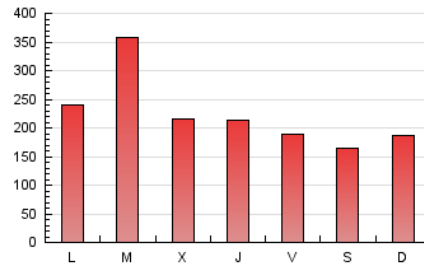

1. Cifras totales y promedios (Nacional e Internacional)

MES - AÑO	NAVEGADORES UNICOS	VISITAS	PAGINAS
Septiembre - 2024	254.566	470.729	670.350
PROMEDIO DIARIO	13.517	15.691	22.345
PROMEDIO LUNES-VIERNES	14.950	17.195	24.358
PROMEDIO SABADO-DOMINGO	10.174	12.182	17.647
PAGINAS / VISITAS	1,42		
DURACION MEDIA VISITAS	0:01:21		
TIEMPO INTERACCIÓN MEDIO	0:00:52		

2. Secciones (Nacional e Internacional)

	PAGINAS	%
HOME	145.221	21.66 %
RESTO	525.129	78.34 %

3. Por día del mes (Nacional e Internacional)

Día	N. únicos	Visitas	Páginas	Día	N. únicos	Visitas	Páginas	Día	N. únicos	Visitas	Páginas
1	10.997	13.593	20.747	11	12.582	14.697	21.912	21	7.744	9.261	14.079
2	8.950	11.077	17.497	12	10.522	12.401	18.756	22	11.277	13.537	18.729
3	10.963	13.377	21.450	13	8.163	9.774	15.496	23	40.993	44.002	54.843
4	13.690	16.510	26.622	14	11.738	13.614	18.682	24	71.849	76.266	89.114
5	13.026	15.861	23.608	15	11.303	13.065	18.427	25	10.596	12.186	17.840
6	16.535	19.163	27.191	16	8.474	10.556	16.335	26	10.395	12.175	19.343
7	12.208	14.516	20.181	17	8.198	10.191	15.607	27	9.952	11.996	18.083
8	10.078	12.573	19.044	18	10.677	12.765	19.979	28	6.935	8.350	12.883
9	7.736	9.706	14.743	19	14.155	16.278	23.780	29	9.287	11.129	16.051
10	8.710	10.944	17.277	20	8.315	10.066	15.019	30	9.466	11.100	17.032

4. Gráficas (Nacional e Internacional)

4.1 Por día de la semana (promedio)

N. únicos / Visitas (x 100)

Páginas (x 100)

4.2 Por franja horaria (promedio)

Visitas_ (x 1000)

Páginas (x 1000)

4.3 Por meses