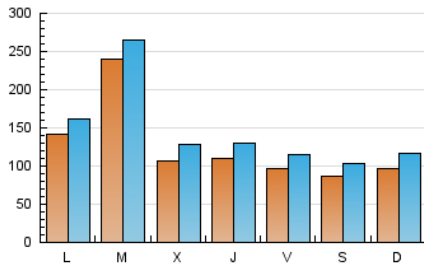

1. Cifras totales y promedios (Nacional)

MES - AÑO	NAVEGADORES UNICOS	VISITAS	PAGINAS
Septiembre - 2024	231.221	436.431	620.505
PROMEDIO DIARIO	12.503	14.548	20.684
PROMEDIO LUNES-VIERNES	13.903	16.010	22.618
PROMEDIO SABADO-DOMINGO	9.238	11.135	16.169
PAGINAS / VISITAS	1,42		
DURACION MEDIA VISITAS	0:01:21		
TIEMPO INTERACCIÓN MEDIO	0:00:52		

2. Secciones (Nacional)

	PAGINAS	%
HOME	130.194	20.98 %
RESTO	490.311	79.02 %

3. Por día del mes (Nacional)

Día	N. únicos	Visitas	Páginas	Día	N. únicos	Visitas	Páginas	Día	N. únicos	Visitas	Páginas
1	10.061	12.532	19.230	11	11.421	13.546	20.252	21	6.970	8.261	12.671
2	8.016	10.002	16.007	12	9.620	11.339	17.227	22	10.358	12.472	17.211
3	10.000	12.376	19.971	13	7.276	8.795	13.795	23	39.760	42.413	52.672
4	12.347	14.974	23.912	14	10.767	12.541	17.122	24	70.627	74.623	86.951
5	11.835	14.590	21.637	15	10.320	11.942	16.593	25	9.500	11.039	16.155
6	15.514	18.092	25.337	16	7.415	9.327	14.480	26	9.189	10.814	17.501
7	11.183	13.482	18.858	17	7.442	9.328	14.220	27	8.678	10.553	16.195
8	9.271	11.682	17.754	18	9.732	11.825	18.455	28	6.022	7.265	11.526
9	7.024	8.808	13.580	19	13.052	15.055	21.843	29	8.194	10.040	14.557
10	7.889	9.966	15.944	20	7.221	8.742	13.344	30	8.400	10.007	15.505

4. Gráficas (Nacional)

4.1 Por día de la semana (promedio)

N. únicos / Visitas (x 100)

Páginas (x 100)

4.2 Por franja horaria (promedio)

Visitas_ (x 1000)

Páginas (x 1000)

4.3 Por meses