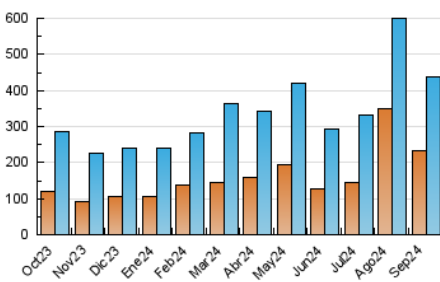

2. Secciones (Nacional)

	PAGINAS	%
HOME	130.194	20.98 %
RESTO	490.311	79.02 %

3. Por día del mes (Nacional)

Día	N. únicos	Visitas	Páginas	Día	N. únicos	Visitas	Páginas	Día	N. únicos	Visitas	Páginas
1	10.061	12.532	19.230	11	11.421	13.546	20.252	21	6.970	8.261	12.671
2	8.016	10.002	16.007	12	9.620	11.339	17.227	22	10.358	12.472	17.211
3	10.000	12.376	19.971	13	7.276	8.795	13.795	23	39.760	42.413	52.672
4	12.347	14.974	23.912	14	10.767	12.541	17.122	24	70.627	74.623	86.951
5	11.835	14.590	21.637	15	10.320	11.942	16.593	25	9.500	11.039	16.155
6	15.514	18.092	25.337	16	7.415	9.327	14.480	26	9.189	10.814	17.501
7	11.183	13.482	18.858	17	7.442	9.328	14.220	27	8.678	10.553	16.195
8	9.271	11.682	17.754	18	9.732	11.825	18.455	28	6.022	7.265	11.526
9	7.024	8.808	13.580	19	13.052	15.055	21.843	29	8.194	10.040	14.557
10	7.889	9.966	15.944	20	7.221	8.742	13.344	30	8.400	10.007	15.505

4. Gráficas (Nacional)

4.1 Por día de la semana (promedio)

N. únicos / Visitas (x 100)

Páginas (x 100)

4.2 Por franja horaria (promedio)

Visitas_ (x 1000)

Páginas (x 1000)

4.3 Por meses

N. únicos / Visitas (x 1000)

Páginas (x 1000)

5. Observaciones

Este Medio Electrónico de Comunicación ha sido medido por la herramienta Google Analytics de Google (GA4).

6. Definiciones básicas (Para más información ver Normas Técnicas para el Control de los Medios Electrónicos de Comunicación)

Visita:

Una secuencia ininterrumpida de páginas servidas a un usuario válido. Si dicho usuario no realiza peticiones de páginas en un periodo de tiempo (30 min) la siguiente petición constituirá el inicio de una nueva visita.