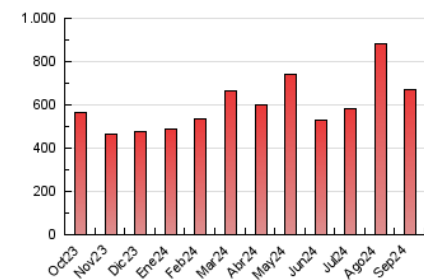

Páginas (x 1000)