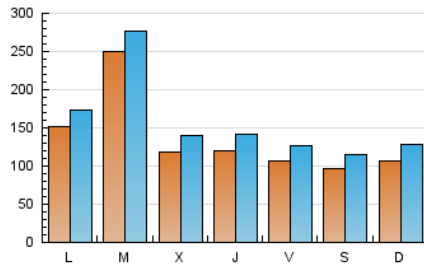

1. Cifras totales y promedios (Nacional e Internacional)

MES - AÑO	NAVEGADORES UNICOS	VISITAS	PAGINAS
Septiembre - 2024	254.566	470.729	670.350
PROMEDIO DIARIO	13.517	15.691	22.345
PROMEDIO LUNES-VIERNES	14.950	17.195	24.358
PROMEDIO SABADO-DOMINGO	10.174	12.182	17.647
PAGINAS / VISITAS	1,42		
DURACION MEDIA VISITAS	0:01:21		
TIEMPO INTERACCIÓN MEDIO	0:00:52		

2. Secciones (Nacional e Internacional)

	PAGINAS	%
HOME	145.221	21.66 %
RESTO	525.129	78.34 %

3. Por día del mes (Nacional e Internacional)

Día	N. únicos	Visitas	Páginas	Día	N. únicos	Visitas	Páginas	Día	N. únicos	Visitas	Páginas
1	10.997	13.593	20.747	11	12.582	14.697	21.912	21	7.744	9.261	14.079
2	8.950	11.077	17.497	12	10.522	12.401	18.756	22	11.277	13.537	18.729
3	10.963	13.377	21.450	13	8.163	9.774	15.496	23	40.993	44.002	54.843
4	13.690	16.510	26.622	14	11.738	13.614	18.682	24	71.849	76.266	89.114
5	13.026	15.861	23.608	15	11.303	13.065	18.427	25	10.596	12.186	17.840
6	16.535	19.163	27.191	16	8.474	10.556	16.335	26	10.395	12.175	19.343
7	12.208	14.516	20.181	17	8.198	10.191	15.607	27	9.952	11.996	18.083
8	10.078	12.573	19.044	18	10.677	12.765	19.979	28	6.935	8.350	12.883
9	7.736	9.706	14.743	19	14.155	16.278	23.780	29	9.287	11.129	16.051
10	8.710	10.944	17.277	20	8.315	10.066	15.019	30	9.466	11.100	17.032

4. Gráficas (Nacional e Internacional)

4.1 Por día de la semana (promedio)

N. únicos / Visitas (x 100)

Páginas (x 100)

4.2 Por franja horaria (promedio)

Visitas_ (x 1000)

Páginas (x 1000)

4.3 Por meses