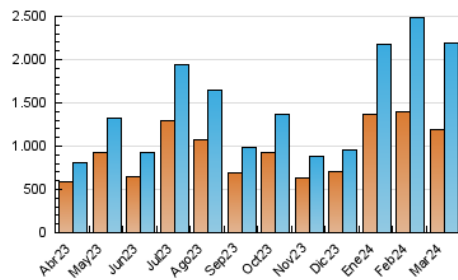

4.3 Por meses

N. únicos / Visitas (x 1000)