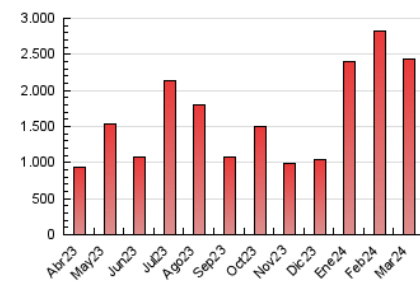

Páginas (x 1000)