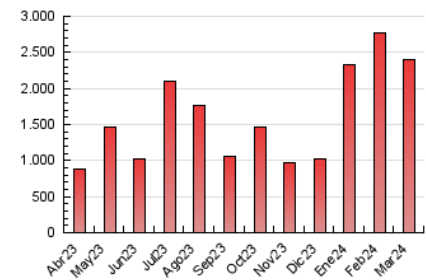

1. Cifras totales y promedios (Nacional)

MES - AÑO	NAVEGADORES UNICOS	VISITAS	PAGINAS
Marzo - 2024	1.195.041	2.191.669	2.396.597
PROMEDIO DIARIO	68.023	70.699	77.310
PROMEDIO LUNES-VIERNES	66.626	69.174	75.418
PROMEDIO SABADO-DOMINGO	70.956	73.902	81.282
PAGINAS / VISITAS	1,09		
DURACION MEDIA VISITAS	0:00:33		
TIEMPO INTERACCIÓN MEDIO	0:00:23		

2. Secciones (Nacional)

	PAGINAS	%
HOME	11.269	0.47 %
RESTO	2.385.328	99.53 %

3. Por día del mes (Nacional)

Día	N. únicos	Visitas	Páginas	Día	N. únicos	Visitas	Páginas	Día	N. únicos	Visitas	Páginas
1	243.424	245.312	271.953	11	122.888	129.465	139.555	21	9.620	10.016	11.526
2	141.366	149.047	161.494	12	159.391	172.664	183.257	22	12.182	12.856	14.228
3	236.214	246.348	279.130	13	118.724	122.353	131.044	23	18.569	19.285	20.407
4	129.000	133.074	145.001	14	54.662	57.156	61.682	24	24.907	26.069	27.339
5	35.479	37.951	41.329	15	36.935	38.983	43.380	25	15.205	16.229	17.391
6	45.566	47.244	52.447	16	40.399	42.555	44.968	26	22.370	23.422	25.357
7	122.810	124.272	138.023	17	9.157	9.532	10.735	27	27.371	28.541	30.644
8	111.593	116.015	126.783	18	10.202	10.545	11.878	28	50.731	53.063	56.920
9	83.181	86.089	95.622	19	25.173	25.254	28.069	29	22.479	23.993	26.714
10	117.303	120.481	129.254	20	23.343	24.239	26.598	30	27.319	27.708	30.917
								31	11.146	11.908	12.952

4. Gráficas (Nacional)

4.1 Por día de la semana (promedio)

N. únicos / Visitas (x 100)

Páginas (x 100)

4.2 Por franja horaria (promedio)

Visitas_ (x 1000)

Páginas (x 1000)

4.3 Por meses

N. únicos / Visitas (x 1000)

Páginas (x 1000)

5. Observaciones

Este Medio Electrónico de Comunicación ha sido medido por la herramienta Google Analytics de Google (GA4)

6. Definiciones básicas (Para más información ver Normas Técnicas para el Control de los Medios Electrónicos de Comunicación)