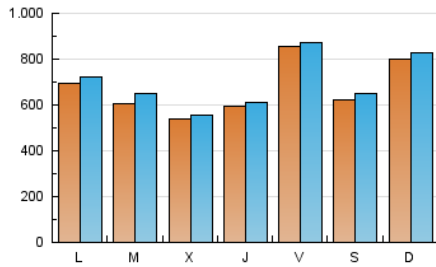

1. Cifras totales y promedios (Nacional)

MES - AÑO	NAVEGADORES UNICOS	VISITAS	PAGINAS
Marzo - 2024	1.195.041	2.191.669	2.396.597
PROMEDIO DIARIO	68.023	70.699	77.310
PROMEDIO LUNES-VIERNES	66.626	69.174	75.418
PROMEDIO SABADO-DOMINGO	70.956	73.902	81.282
PAGINAS / VISITAS	1,09		
DURACION MEDIA VISITAS	0:00:33		
TIEMPO INTERACCIÓN MEDIO	0:00:23		

2. Secciones (Nacional)

	PAGINAS	%
HOME	11.269	0.47 %
RESTO	2.385.328	99.53 %

3. Por día del mes (Nacional)

Día	N. únicos	Visitas	Páginas	Día	N. únicos	Visitas	Páginas	Día	N. únicos	Visitas	Páginas
1	243.424	245.312	271.953	11	122.888	129.465	139.555	21	9.620	10.016	11.526
2	141.366	149.047	161.494	12	159.391	172.664	183.257	22	12.182	12.856	14.228
3	236.214	246.348	279.130	13	118.724	122.353	131.044	23	18.569	19.285	20.407
4	129.000	133.074	145.001	14	54.662	57.156	61.682	24	24.907	26.069	27.339
5	35.479	37.951	41.329	15	36.935	38.983	43.380	25	15.205	16.229	17.391
6	45.566	47.244	52.447	16	40.399	42.555	44.968	26	22.370	23.422	25.357
7	122.810	124.272	138.023	17	9.157	9.532	10.735	27	27.371	28.541	30.644
8	111.593	116.015	126.783	18	10.202	10.545	11.878	28	50.731	53.063	56.920
9	83.181	86.089	95.622	19	25.173	25.254	28.069	29	22.479	23.993	26.714
10	117.303	120.481	129.254	20	23.343	24.239	26.598	30	27.319	27.708	30.917
								31	11.146	11.908	12.952

4. Gráficas (Nacional)

4.1 Por día de la semana (promedio)

N. únicos / Visitas (x 100)

Páginas (x 100)

4.2 Por franja horaria (promedio)

Visitas_ (x 1000)

Páginas (x 1000)

4.3 Por meses