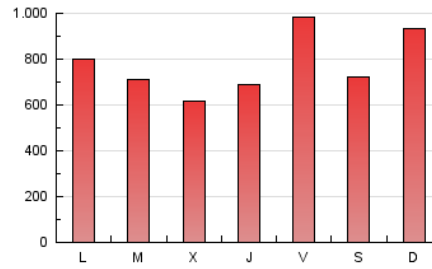

Clasificación: Noticias e Información

Sub-Clasificación: Noticias globales y actualidad

Castilla-La Mancha www.eldiario.es

1. Cifras totales y promedios (Nacional e Internacional)

MES - AÑO	NAVEGADORES UNICOS	VISITAS	PAGINAS
Marzo - 2024	1.222.187	2.231.908	2.443.692
PROMEDIO DIARIO	69.141	71.997	78.829
PROMEDIO LUNES-VIERNES	67.815	70.541	77.000
PROMEDIO SABADO-DOMINGO	71.926	75.055	82.670
PAGINAS / VISITAS	1,09		
DURACION MEDIA VISITAS	0:00:34		
TIEMPO INTERACCIÓN MEDIO	0:00:24		

2. Secciones (Nacional e Internacional)

	PAGINAS	%
HOME	12.249	0.50 %
RESTO	2.431.443	99.50 %

3. Por día del mes (Nacional e Internacional)

Día	N. únicos	Visitas	Páginas	Día	N. únicos	Visitas	Páginas	Día	N. únicos	Visitas	Páginas
1	245.187	247.960	274.349	11	124.874	132.027	141.762	21	10.311	10.721	12.448
2	142.697	150.364	163.358	12	161.013	174.210	185.015	22	13.086	13.811	15.520
3	237.711	248.525	281.533	13	119.774	123.944	132.469	23	19.330	19.955	21.573
4	130.441	134.839	147.067	14	55.402	57.996	62.790	24	25.564	26.871	28.396
5	36.184	38.695	42.428	15	37.624	39.656	44.395	25	16.068	17.154	18.550
6	46.362	48.297	53.694	16	41.121	43.197	45.957	26	23.341	24.420	26.678
7	124.324	125.823	139.996	17	9.755	10.126	11.540	27	28.402	29.503	32.001
8	113.858	118.642	129.642	18	10.934	11.257	12.934	28	52.990	55.617	59.859
9	84.396	87.751	97.397	19	26.023	26.191	29.240	29	23.660	25.238	28.285
10	118.328	121.973	130.470	20	24.253	25.358	27.868	30	28.493	29.100	32.489
								31	11.860	12.687	13.989

4. Gráficas (Nacional e Internacional)

4.1 Por día de la semana (promedio)

N. únicos / Visitas (x 100)

Páginas (x 100)

4.2 Por franja horaria (promedio)

Visitas_ (x 1000)

Páginas (x 1000)

4.3 Por meses