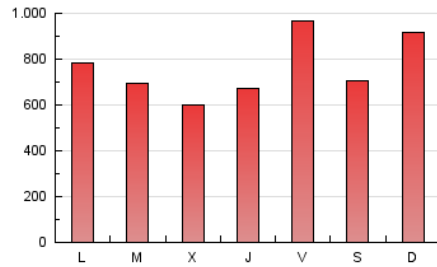

1. Cifras totales y promedios (Nacional)

MES - AÑO	NAVEGADORES UNICOS	VISITAS	PAGINAS
Marzo - 2024	1.195.041	2.191.669	2.396.597
PROMEDIO DIARIO	68.023	70.699	77.310
PROMEDIO LUNES-VIERNES	66.626	69.174	75.418
PROMEDIO SABADO-DOMINGO	70.956	73.902	81.282
PAGINAS / VISITAS	1,09		
DURACION MEDIA VISITAS	0:00:33		
TIEMPO INTERACCIÓN MEDIO	0:00:23		

2. Secciones (Nacional)

	PAGINAS	%
HOME	11.269	0.47 %
RESTO	2.385.328	99.53 %

3. Por día del mes (Nacional)

Día	N. únicos	Visitas	Páginas	Día	N. únicos	Visitas	Páginas	Día	N. únicos	Visitas	Páginas
1	243.424	245.312	271.953	11	122.888	129.465	139.555	21	9.620	10.016	11.526
2	141.366	149.047	161.494	12	159.391	172.664	183.257	22	12.182	12.856	14.228
3	236.214	246.348	279.130	13	118.724	122.353	131.044	23	18.569	19.285	20.407
4	129.000	133.074	145.001	14	54.662	57.156	61.682	24	24.907	26.069	27.339
5	35.479	37.951	41.329	15	36.935	38.983	43.380	25	15.205	16.229	17.391
6	45.566	47.244	52.447	16	40.399	42.555	44.968	26	22.370	23.422	25.357
7	122.810	124.272	138.023	17	9.157	9.532	10.735	27	27.371	28.541	30.644
8	111.593	116.015	126.783	18	10.202	10.545	11.878	28	50.731	53.063	56.920
9	83.181	86.089	95.622	19	25.173	25.254	28.069	29	22.479	23.993	26.714
10	117.303	120.481	129.254	20	23.343	24.239	26.598	30	27.319	27.708	30.917
								31	11.146	11.908	12.952

4. Gráficas (Nacional)

4.1 Por día de la semana (promedio)

N. únicos / Visitas (x 100)

Páginas (x 100)

4.2 Por franja horaria (promedio)

Visitas_ (x 1000)

Páginas (x 1000)

4.3 Por meses