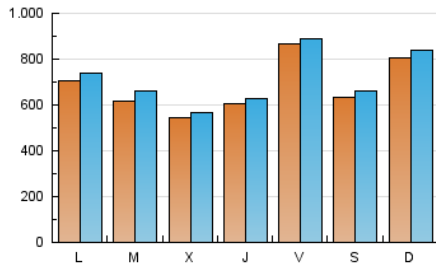

Clasificación: Noticias e Información

Sub-Clasificación: Noticias globales y actualidad

Castilla-La Mancha www.eldiario.es

1. Cifras totales y promedios (Nacional e Internacional)

MES - AÑO	NAVEGADORES UNICOS	VISITAS	PAGINAS
Marzo - 2024	1.222.187	2.231.908	2.443.692
PROMEDIO DIARIO	69.141	71.997	78.829
PROMEDIO LUNES-VIERNES	67.815	70.541	77.000
PROMEDIO SABADO-DOMINGO	71.926	75.055	82.670
PAGINAS / VISITAS	1,09		
DURACION MEDIA VISITAS	0:00:34		
TIEMPO INTERACCIÓN MEDIO	0:00:24		

2. Secciones (Nacional e Internacional)

	PAGINAS	%
HOME	12.249	0.50 %
RESTO	2.431.443	99.50 %

3. Por día del mes (Nacional e Internacional)

Día	N. únicos	Visitas	Páginas	Día	N. únicos	Visitas	Páginas	Día	N. únicos	Visitas	Páginas
1	245.187	247.960	274.349	11	124.874	132.027	141.762	21	10.311	10.721	12.448
2	142.697	150.364	163.358	12	161.013	174.210	185.015	22	13.086	13.811	15.520
3	237.711	248.525	281.533	13	119.774	123.944	132.469	23	19.330	19.955	21.573
4	130.441	134.839	147.067	14	55.402	57.996	62.790	24	25.564	26.871	28.396
5	36.184	38.695	42.428	15	37.624	39.656	44.395	25	16.068	17.154	18.550
6	46.362	48.297	53.694	16	41.121	43.197	45.957	26	23.341	24.420	26.678
7	124.324	125.823	139.996	17	9.755	10.126	11.540	27	28.402	29.503	32.001
8	113.858	118.642	129.642	18	10.934	11.257	12.934	28	52.990	55.617	59.859
9	84.396	87.751	97.397	19	26.023	26.191	29.240	29	23.660	25.238	28.285
10	118.328	121.973	130.470	20	24.253	25.358	27.868	30	28.493	29.100	32.489
								31	11.860	12.687	13.989

4. Gráficas (Nacional e Internacional)

4.1 Por día de la semana (promedio)

N. únicos / Visitas (x 100)

Páginas (x 100)

4.2 Por franja horaria (promedio)

Visitas_ (x 1000)

Páginas (x 1000)

4.3 Por meses