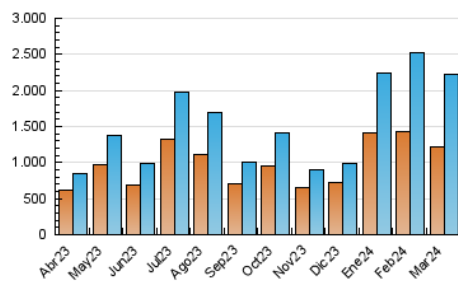

4.3 Por meses

N. únicos / Visitas (x 1000)