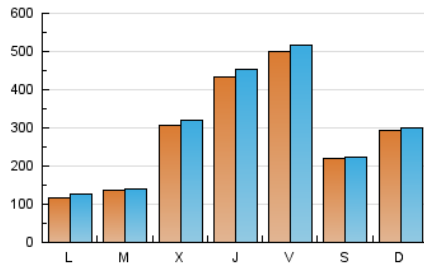

4. Gráficas (Nacional)

4.1 Por día de la semana (promedio)

N. únicos / Visitas (x 100)