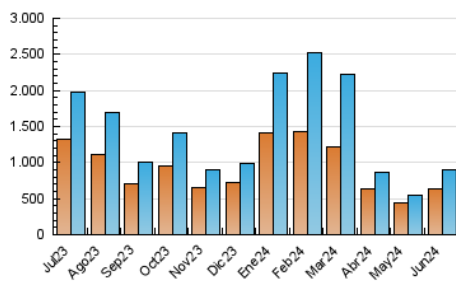

### 3. Por día del mes (Nacional e Internacional)

Día	N. únicos	Visitas	Páginas	Día	N. únicos	Visitas	Páginas	Día	N. únicos	Visitas	Páginas
1	7.263	7.553	8.601	11	6.393	6.967	7.847	21	10.606	11.194	12.446
2	39.724	40.344	43.988	12	53.822	58.435	62.830	22	3.667	3.895	4.397
3	18.475	18.983	21.083	13	76.058	81.811	88.079	23	6.836	7.149	8.079
4	22.695	23.617	25.371	14	67.093	69.331	74.615	24	8.124	8.583	9.572
5	10.271	10.746	12.034	15	21.651	21.891	24.109	25	17.625	18.304	19.686
6	9.602	10.282	11.111	16	33.561	34.820	37.186	26	32.310	33.122	35.670
7	43.630	45.799	48.942	17	15.220	16.297	18.213	27	76.036	77.419	85.510
8	36.949	37.881	39.821	18	9.815	10.419	11.581	28	81.475	83.373	92.566
9	19.135	19.628	21.119	19	28.203	28.667	31.138	29	42.913	44.450	47.154
10	8.125	8.974	10.121	20	13.567	14.157	15.718	30	50.192	51.543	55.121

#### 4.1 Por día de la semana (promedio)

N. únicos / Visitas (x 100)

Páginas (x 100)

#### 4.2 Por franja horaria (promedio)

Visitas\_ (x 1000)

Páginas (x 1000)

#### 4.3 Por meses

N. únicos / Visitas (x 1000)

Páginas (x 1000)