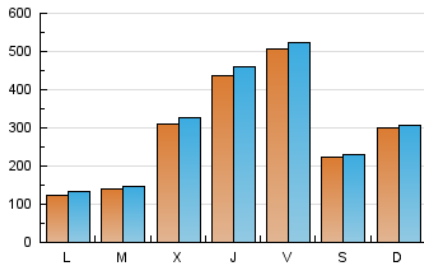

4. Gráficas (Nacional e Internacional)

4.1 Por día de la semana (promedio)

N. únicos / Visitas (x 100)