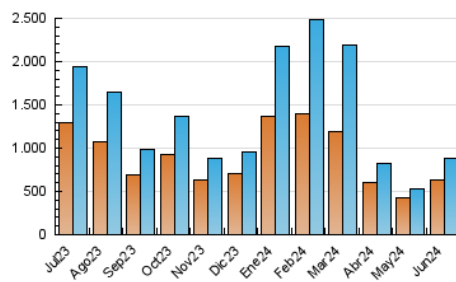

#### 3. Por día del mes (Nacional)

Día	N. únicos	Visitas	Páginas	Día	N. únicos	Visitas	Páginas	Día	N. únicos	Visitas	Páginas
1	6.763	7.071	7.934	11	5.616	6.065	6.822	21	10.109	10.678	11.754
2	38.792	39.448	42.934	12	52.727	56.938	61.233	22	3.273	3.477	3.863
3	17.696	18.233	20.140	13	75.379	80.708	87.125	23	6.292	6.603	7.312
4	22.050	22.823	24.545	14	66.329	68.124	73.591	24	7.670	8.173	8.964
5	9.850	10.307	11.409	15	21.133	21.552	23.519	25	17.152	17.745	19.039
6	9.122	9.776	10.486	16	32.887	34.180	36.376	26	31.864	32.505	35.026
7	42.681	44.840	47.904	17	14.543	15.579	17.312	27	75.337	76.526	84.669
8	35.687	36.451	38.402	18	9.349	9.918	10.921	28	80.745	82.749	91.771
9	18.276	18.824	20.035	19	27.664	28.162	30.403	29	42.389	43.659	46.446
10	7.393	8.202	9.200	20	13.128	13.673	15.043	30	49.679	51.173	54.453

#### 4.1 Por día de la semana (promedio)

N. únicos / Visitas (x 100)

Páginas (x 100)

#### 4.2 Por franja horaria (promedio)

Visitas\_ (x 1000)

Páginas (x 1000)

#### 4.3 Por meses

N. únicos / Visitas (x 1000)

Páginas (x 1000)