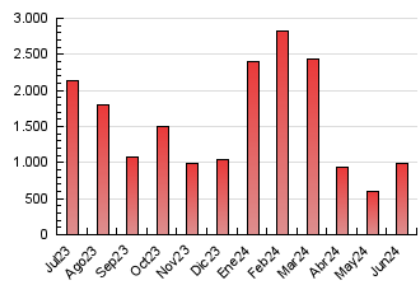

### 3. Por día del mes (Nacional e Internacional)

Día	N. únicos	Visitas	Páginas	Día	N. únicos	Visitas	Páginas	Día	N. únicos	Visitas	Páginas
1	7.263	7.553	8.601	11	6.393	6.967	7.847	21	10.606	11.194	12.446
2	39.724	40.344	43.988	12	53.822	58.435	62.830	22	3.667	3.895	4.397
3	18.475	18.983	21.083	13	76.058	81.811	88.079	23	6.836	7.149	8.079
4	22.695	23.617	25.371	14	67.093	69.331	74.615	24	8.124	8.583	9.572
5	10.271	10.746	12.034	15	21.651	21.891	24.109	25	17.625	18.304	19.686
6	9.602	10.282	11.111	16	33.561	34.820	37.186	26	32.310	33.122	35.670
7	43.630	45.799	48.942	17	15.220	16.297	18.213	27	76.036	77.419	85.510
8	36.949	37.881	39.821	18	9.815	10.419	11.581	28	81.475	83.373	92.566
9	19.135	19.628	21.119	19	28.203	28.667	31.138	29	42.913	44.450	47.154
10	8.125	8.974	10.121	20	13.567	14.157	15.718	30	50.192	51.543	55.121

#### 4.1 Por día de la semana (promedio)

N. únicos / Visitas (x 100)

Páginas (x 100)

#### 4.2 Por franja horaria (promedio)

Visitas\_ (x 1000)

Páginas (x 1000)

#### 4.3 Por meses

N. únicos / Visitas (x 1000)

Páginas (x 1000)