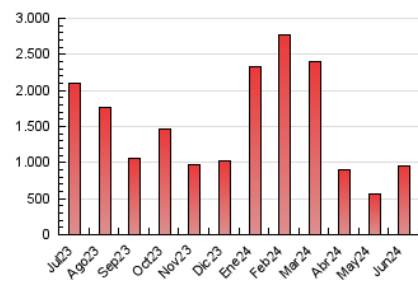

#### 3. Por día del mes (Nacional)

Día	N. únicos	Visitas	Páginas	Día	N. únicos	Visitas	Páginas	Día	N. únicos	Visitas	Páginas
1	6.763	7.071	7.934	11	5.616	6.065	6.822	21	10.109	10.678	11.754
2	38.792	39.448	42.934	12	52.727	56.938	61.233	22	3.273	3.477	3.863
3	17.696	18.233	20.140	13	75.379	80.708	87.125	23	6.292	6.603	7.312
4	22.050	22.823	24.545	14	66.329	68.124	73.591	24	7.670	8.173	8.964
5	9.850	10.307	11.409	15	21.133	21.552	23.519	25	17.152	17.745	19.039
6	9.122	9.776	10.486	16	32.887	34.180	36.376	26	31.864	32.505	35.026
7	42.681	44.840	47.904	17	14.543	15.579	17.312	27	75.337	76.526	84.669
8	35.687	36.451	38.402	18	9.349	9.918	10.921	28	80.745	82.749	91.771
9	18.276	18.824	20.035	19	27.664	28.162	30.403	29	42.389	43.659	46.446
10	7.393	8.202	9.200	20	13.128	13.673	15.043	30	49.679	51.173	54.453

#### 4.1 Por día de la semana (promedio)

N. únicos / Visitas (x 100)

Páginas (x 100)

#### 4.2 Por franja horaria (promedio)

Visitas\_ (x 1000)

Páginas (x 1000)

#### 4.3 Por meses

N. únicos / Visitas (x 1000)

Páginas (x 1000)