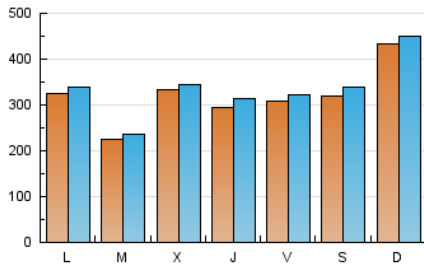

Clasificación: Noticias e Información

Sub-Clasificación: Noticias globales y actualidad

1. Cifras totales y promedios (Nacional e Internacional)

MES - AÑO	NAVEGADORES UNICOS	VISITAS	PAGINAS
Septiembre - 2023	713.944	1.005.084	1.083.390
PROMEDIO DIARIO	31.978	33.503	36.113
PROMEDIO LUNES-VIERNES	29.784	31.207	33.794
PROMEDIO SABADO-DOMINGO	37.098	38.859	41.523
PAGINAS / VISITAS	1,08		
DURACION MEDIA VISITAS	0:00:42		
TIEMPO INTERACCIÓN MEDIO	0:00:21		

2. Secciones (Nacional e Internacional)

	PAGINAS	%
HOME	9.920	0.92 %
RESTO	1.073.470	99.08 %

3. Por día del mes (Nacional e Internacional)

Día	N. únicos	Visitas	Páginas	Día	N. únicos	Visitas	Páginas	Día	N. únicos	Visitas	Páginas
1	31.982	32.837	34.409	11	20.480	21.076	23.142	21	50.950	54.483	58.582
2	12.606	13.068	14.484	12	21.770	22.281	24.564	22	34.507	36.844	38.639
3	26.100	27.299	29.514	13	18.662	19.138	21.294	23	26.090	28.073	29.324
4	36.846	39.128	41.964	14	12.287	12.607	14.051	24	25.235	26.847	28.724
5	27.156	28.993	32.322	15	16.621	17.917	18.787	25	20.149	21.742	23.016
6	27.179	27.895	31.321	16	21.220	22.505	23.935	26	9.303	9.912	10.723
7	25.324	27.227	29.387	17	69.259	71.869	77.177	27	20.833	21.718	23.812
8	57.755	59.883	67.227	18	52.080	53.851	56.874	28	29.675	31.251	33.388
9	81.637	86.575	91.479	19	31.783	33.251	36.106	29	13.699	14.074	15.459
10	53.092	54.235	58.296	20	66.427	69.249	74.617	30	18.640	19.256	20.773

4. Gráficas (Nacional e Internacional)

4.1 Por día de la semana (promedio)

N. únicos / Visitas (x 100)

Páginas (x 100)

4.2 Por franja horaria (promedio)

Visitas_ (x 1000)

Páginas (x 1000)

4.3 Por meses