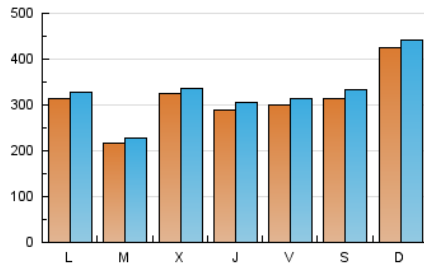

1. Cifras totales y promedios (Nacional)

MES - AÑO	NAVEGADORES UNICOS	VISITAS	PAGINAS
Septiembre - 2023	691.324	979.093	1.055.924
PROMEDIO DIARIO	31.141	32.636	35.197
PROMEDIO LUNES-VIERNES	28.933	30.293	32.853
PROMEDIO SABADO-DOMINGO	36.292	38.104	40.667
PAGINAS / VISITAS	1,08		
DURACION MEDIA VISITAS	0:00:41		
TIEMPO INTERACCIÓN MEDIO	0:00:20		

2. Secciones (Nacional)

	PAGINAS	%
HOME	9.700	0.92 %
RESTO	1.046.224	99.08 %

3. Por día del mes (Nacional)

Día	N. únicos	Visitas	Páginas	Día	N. únicos	Visitas	Páginas	Día	N. únicos	Visitas	Páginas
1	30.884	31.627	33.238	11	19.010	19.661	21.639	21	50.077	53.521	57.607
2	11.928	12.417	13.765	12	20.970	21.347	23.656	22	33.694	36.095	37.716
3	25.118	26.504	28.452	13	17.884	18.444	20.489	23	25.401	27.456	28.615
4	35.552	37.845	40.471	14	11.587	11.903	13.332	24	24.231	25.888	27.736
5	26.240	28.177	31.290	15	15.961	17.218	18.082	25	19.492	20.832	22.255
6	26.291	27.190	30.329	16	20.826	22.065	23.469	26	8.664	9.211	10.046
7	24.518	26.362	28.515	17	68.575	71.385	76.479	27	20.103	20.855	22.997
8	56.938	58.718	66.252	18	51.366	52.846	56.015	28	28.956	30.371	32.590
9	80.773	85.510	90.422	19	30.855	32.393	35.143	29	13.128	13.427	14.881
10	51.745	52.941	56.893	20	65.417	68.116	73.375	30	18.034	18.768	20.175

4. Gráficas (Nacional)

4.1 Por día de la semana (promedio)

N. únicos / Visitas (x 100)

Páginas (x 100)

4.2 Por franja horaria (promedio)

Visitas_ (x 1000)

Páginas (x 1000)

4.3 Por meses