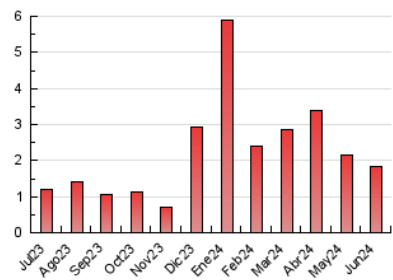

Páginas (x 1000)