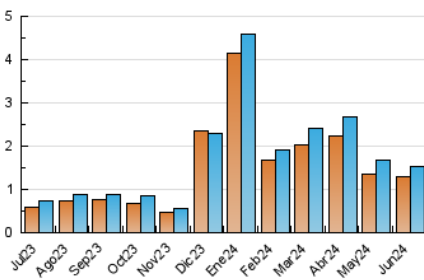

4.3 Por meses

N. únicos / Visitas (x 1000)