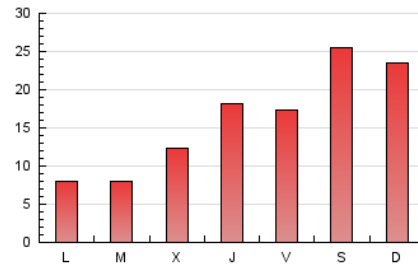

1. Cifras totales y promedios (Nacional e Internacional)

MES - AÑO	NAVEGADORES UNICOS	VISITAS	PAGINAS
Octubre - 2023	18.304	24.602	49.072
PROMEDIO DIARIO	714	794	1.583
PROMEDIO LUNES-VIERNES	556	609	1.233
PROMEDIO SABADO-DOMINGO	1.101	1.245	2.438
PAGINAS / VISITAS	1,99		
DURACION MEDIA VISITAS	0:02:55		
TIEMPO INTERACCIÓN MEDIO	0:01:17		

2. Secciones (Nacional e Internacional)

	PAGINAS	%
HOME	8.529	17.38 %
RESTO	40.543	82.62 %

3. Por día del mes (Nacional e Internacional)

Día	N. únicos	Visitas	Páginas	Día	N. únicos	Visitas	Páginas	Día	N. únicos	Visitas	Páginas
1	929	1.029	2.071	11	927	1.006	2.285	21	1.440	1.623	3.107
2	335	369	766	12	1.677	1.848	3.884	22	1.328	1.536	2.729
3	269	292	637	13	630	694	1.640	23	350	389	762
4	307	333	851	14	916	1.026	2.325	24	325	354	709
5	699	744	1.453	15	701	783	1.656	25	388	447	858
6	783	842	1.666	16	266	297	540	26	353	393	771
7	1.145	1.317	2.846	17	414	448	882	27	953	1.033	1.866
8	1.364	1.560	3.111	18	473	522	960	28	969	1.077	1.935
9	515	563	1.245	19	606	648	1.141	29	1.119	1.256	2.160
10	408	453	953	20	816	916	1.762	30	316	356	680
								31	417	448	821

4. Gráficas (Nacional e Internacional)

4.1 Por día de la semana (promedio)

N. únicos / Visitas (x 100)

Páginas (x 100)

4.2 Por franja horaria (promedio)

Visitas_ (x 1000)

Páginas (x 1000)

4.3 Por meses