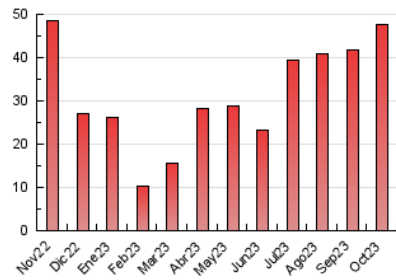

2. Secciones (Nacional)

	PAGINAS	%
HOME	8.306	17.42 %
RESTO	39.373	82.58 %

3. Por día del mes (Nacional)

Día	N. únicos	Visitas	Páginas	Día	N. únicos	Visitas	Páginas	Día	N. únicos	Visitas	Páginas
1	906	1.005	2.037	11	910	984	2.245	21	1.386	1.558	3.027
2	309	341	727	12	1.649	1.811	3.821	22	1.293	1.498	2.666
3	260	283	617	13	596	658	1.582	23	329	367	740
4	289	315	825	14	889	993	2.274	24	296	325	657
5	678	721	1.410	15	676	753	1.596	25	360	416	822
6	751	811	1.606	16	251	281	520	26	319	357	733
7	1.130	1.298	2.802	17	376	409	828	27	916	994	1.804
8	1.344	1.536	3.064	18	440	488	913	28	941	1.047	1.900
9	480	529	1.175	19	574	615	1.097	29	1.091	1.223	2.120
10	393	434	920	20	786	884	1.691	30	297	336	656
								31	405	435	804

4. Gráficas (Nacional)

4.1 Por día de la semana (promedio)

N. únicos / Visitas (x 100)

Páginas (x 100)

4.2 Por franja horaria (promedio)

Visitas_ (x 1000)

Páginas (x 1000)

4.3 Por meses

N. únicos / Visitas (x 1000)

Páginas (x 1000)

5. Observaciones

Este Medio Electrónico de Comunicación ha sido medido por la herramienta Google Analytics de Google (GA4)

6. Definiciones básicas (Para más información ver Normas Técnicas para el Control de los Medios Electrónicos de Comunicación)

Visita:

Una secuencia ininterrumpida de páginas servidas a un usuario válido. Si dicho usuario no realiza peticiones de páginas en un periodo de tiempo (30 min) la siguiente petición constituirá el inicio de una nueva visita.