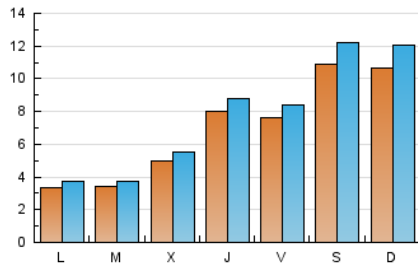

1. Cifras totales y promedios (Nacional)

MES - AÑO	NAVEGADORES UNICOS	VISITAS	PAGINAS
Octubre - 2023	17.542	23.705	47.679
PROMEDIO DIARIO	688	765	1.538
PROMEDIO LUNES-VIERNES	530	582	1.191
PROMEDIO SABADO-DOMINGO	1.073	1.212	2.387
PAGINAS / VISITAS	2,01		
DURACION MEDIA VISITAS	0:02:58		
TIEMPO INTERACCIÓN MEDIO	0:01:19		

2. Secciones (Nacional)

	PAGINAS	%
HOME	8.306	17.42 %
RESTO	39.373	82.58 %

3. Por día del mes (Nacional)

Día	N. únicos	Visitas	Páginas	Día	N. únicos	Visitas	Páginas	Día	N. únicos	Visitas	Páginas
1	906	1.005	2.037	11	910	984	2.245	21	1.386	1.558	3.027
2	309	341	727	12	1.649	1.811	3.821	22	1.293	1.498	2.666
3	260	283	617	13	596	658	1.582	23	329	367	740
4	289	315	825	14	889	993	2.274	24	296	325	657
5	678	721	1.410	15	676	753	1.596	25	360	416	822
6	751	811	1.606	16	251	281	520	26	319	357	733
7	1.130	1.298	2.802	17	376	409	828	27	916	994	1.804
8	1.344	1.536	3.064	18	440	488	913	28	941	1.047	1.900
9	480	529	1.175	19	574	615	1.097	29	1.091	1.223	2.120
10	393	434	920	20	786	884	1.691	30	297	336	656
								31	405	435	804

4. Gráficas (Nacional)

4.1 Por día de la semana (promedio)

N. únicos / Visitas (x 100)

Páginas (x 100)

4.2 Por franja horaria (promedio)

Visitas_ (x 1000)

Páginas (x 1000)

4.3 Por meses