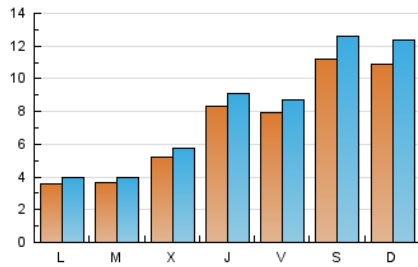

1. Cifras totales y promedios (Nacional e Internacional)

MES - AÑO	NAVEGADORES UNICOS	VISITAS	PAGINAS
Octubre - 2023	18.304	24.602	49.072
PROMEDIO DIARIO	714	794	1.583
PROMEDIO LUNES-VIERNES	556	609	1.233
PROMEDIO SABADO-DOMINGO	1.101	1.245	2.438
PAGINAS / VISITAS	1,99		
DURACION MEDIA VISITAS	0:02:55		
TIEMPO INTERACCIÓN MEDIO	0:01:17		

2. Secciones (Nacional e Internacional)

	PAGINAS	%
HOME	8.529	17.38 %
RESTO	40.543	82.62 %

3. Por día del mes (Nacional e Internacional)

Día	N. únicos	Visitas	Páginas	Día	N. únicos	Visitas	Páginas	Día	N. únicos	Visitas	Páginas
1	929	1.029	2.071	11	927	1.006	2.285	21	1.440	1.623	3.107
2	335	369	766	12	1.677	1.848	3.884	22	1.328	1.536	2.729
3	269	292	637	13	630	694	1.640	23	350	389	762
4	307	333	851	14	916	1.026	2.325	24	325	354	709
5	699	744	1.453	15	701	783	1.656	25	388	447	858
6	783	842	1.666	16	266	297	540	26	353	393	771
7	1.145	1.317	2.846	17	414	448	882	27	953	1.033	1.866
8	1.364	1.560	3.111	18	473	522	960	28	969	1.077	1.935
9	515	563	1.245	19	606	648	1.141	29	1.119	1.256	2.160
10	408	453	953	20	816	916	1.762	30	316	356	680
								31	417	448	821

4. Gráficas (Nacional e Internacional)

4.1 Por día de la semana (promedio)

N. únicos / Visitas (x 100)

Páginas (x 100)

4.2 Por franja horaria (promedio)

Visitas_ (x 1000)

Páginas (x 1000)

4.3 Por meses