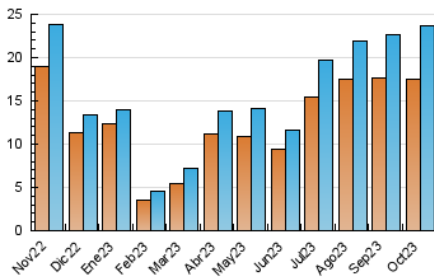

2. Secciones (Nacional)

	PAGINAS	%
HOME	8.306	17.42 %
RESTO	39.373	82.58 %

3. Por día del mes (Nacional)

Día	N. únicos	Visitas	Páginas	Día	N. únicos	Visitas	Páginas	Día	N. únicos	Visitas	Páginas
1	906	1.005	2.037	11	910	984	2.245	21	1.386	1.558	3.027
2	309	341	727	12	1.649	1.811	3.821	22	1.293	1.498	2.666
3	260	283	617	13	596	658	1.582	23	329	367	740
4	289	315	825	14	889	993	2.274	24	296	325	657
5	678	721	1.410	15	676	753	1.596	25	360	416	822
6	751	811	1.606	16	251	281	520	26	319	357	733
7	1.130	1.298	2.802	17	376	409	828	27	916	994	1.804
8	1.344	1.536	3.064	18	440	488	913	28	941	1.047	1.900
9	480	529	1.175	19	574	615	1.097	29	1.091	1.223	2.120
10	393	434	920	20	786	884	1.691	30	297	336	656
								31	405	435	804

4. Gráficas (Nacional)

4.1 Por día de la semana (promedio)

N. únicos / Visitas (x 100)

Páginas (x 100)

4.2 Por franja horaria (promedio)

Visitas_ (x 1000)

Páginas (x 1000)

4.3 Por meses

N. únicos / Visitas (x 1000)

Páginas (x 1000)

5. Observaciones

Este Medio Electrónico de Comunicación ha sido medido por la herramienta Google Analytics de Google (GA4)

6. Definiciones básicas (Para más información ver Normas Técnicas para el Control de los Medios Electrónicos de Comunicación)

Visita:

Una secuencia ininterrumpida de páginas servidas a un usuario válido. Si dicho usuario no realiza peticiones de páginas en un periodo de tiempo (30 min) la siguiente petición constituirá el inicio de una nueva visita.