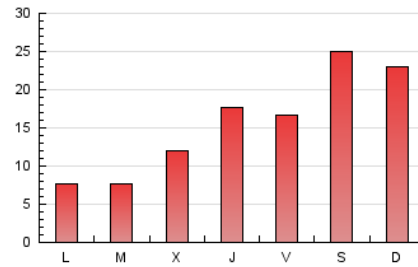

1. Cifras totales y promedios (Nacional)

MES - AÑO	NAVEGADORES UNICOS	VISITAS	PAGINAS
Octubre - 2023	17.542	23.705	47.679
PROMEDIO DIARIO	688	765	1.538
PROMEDIO LUNES-VIERNES	530	582	1.191
PROMEDIO SABADO-DOMINGO	1.073	1.212	2.387
PAGINAS / VISITAS	2,01		
DURACION MEDIA VISITAS	0:02:58		
TIEMPO INTERACCIÓN MEDIO	0:01:19		

2. Secciones (Nacional)

	PAGINAS	%
HOME	8.306	17.42 %
RESTO	39.373	82.58 %

3. Por día del mes (Nacional)

Día	N. únicos	Visitas	Páginas	Día	N. únicos	Visitas	Páginas	Día	N. únicos	Visitas	Páginas
1	906	1.005	2.037	11	910	984	2.245	21	1.386	1.558	3.027
2	309	341	727	12	1.649	1.811	3.821	22	1.293	1.498	2.666
3	260	283	617	13	596	658	1.582	23	329	367	740
4	289	315	825	14	889	993	2.274	24	296	325	657
5	678	721	1.410	15	676	753	1.596	25	360	416	822
6	751	811	1.606	16	251	281	520	26	319	357	733
7	1.130	1.298	2.802	17	376	409	828	27	916	994	1.804
8	1.344	1.536	3.064	18	440	488	913	28	941	1.047	1.900
9	480	529	1.175	19	574	615	1.097	29	1.091	1.223	2.120
10	393	434	920	20	786	884	1.691	30	297	336	656
								31	405	435	804

4. Gráficas (Nacional)

4.1 Por día de la semana (promedio)

N. únicos / Visitas (x 100)

Páginas (x 100)

4.2 Por franja horaria (promedio)

Visitas_ (x 1000)

Páginas (x 1000)

4.3 Por meses