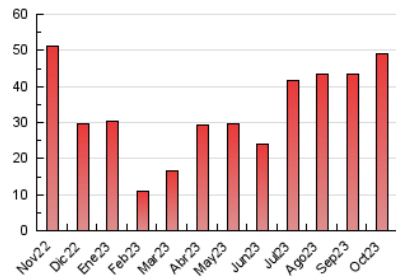

Páginas (x 1000)