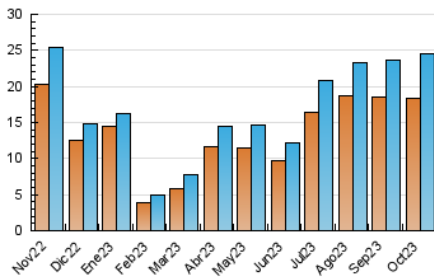

4.2 Por franja horaria (promedio)

Visitas_ (x 1000)

Páginas (x 1000)

4.3 Por meses

N. únicos / Visitas (x 1000)