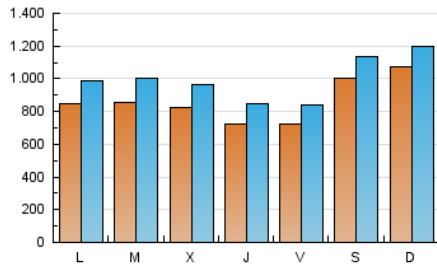

CRÓNICA

1. Cifras totales y promedios (Nacional e Internacional)

MES - AÑO	NAVEGADORES UNICOS	VISITAS	PAGINAS
Enero - 2024	1.765.350	3.091.690	4.098.499
PROMEDIO DIARIO	86.271	99.732	132.210
PROMEDIO LUNES-VIERNES	80.134	93.732	126.737
PROMEDIO SABADO-DOMINGO	103.914	116.982	147.944
PAGINAS / VISITAS	1,33		
DURACION MEDIA VISITAS	0:01:34		
TIEMPO INTERACCIÓN MEDIO	0:00:49		

2. Secciones (Nacional e Internacional)

	PAGINAS	%
HOME	410.551	10.02 %
RESTO	3.687.948	89.98 %

3. Por día del mes (Nacional e Internacional)

Día	N. únicos	Visitas	Páginas	Día	N. únicos	Visitas	Páginas	Día	N. únicos	Visitas	Páginas
1	36.913	41.925	63.469	11	64.213	77.264	108.305	21	110.715	127.623	161.221
2	38.246	46.359	71.914	12	82.161	94.347	127.176	22	106.896	122.247	159.539
3	36.797	44.953	71.718	13	105.892	120.687	149.714	23	68.537	78.358	114.697
4	40.456	49.573	76.674	14	99.035	111.473	144.787	24	81.934	95.299	128.725
5	33.600	42.049	66.776	15	140.233	165.043	209.607	25	81.121	94.577	126.531
6	45.539	53.191	76.885	16	199.080	231.093	283.635	26	78.184	89.444	121.704
7	54.988	64.959	90.136	17	158.340	181.447	223.985	27	153.191	169.578	203.460
8	44.156	54.326	84.037	18	102.783	118.389	154.435	28	163.857	176.596	216.277
9	52.833	66.776	96.851	19	96.721	110.450	143.382	29	97.025	112.122	144.653
10	50.376	60.552	92.051	20	98.097	111.751	141.073	30	68.141	80.914	112.307
								31	84.347	98.325	132.775

4. Gráficas (Nacional e Internacional)

4.1 Por día de la semana (promedio)

N. únicos / Visitas (x 100)

Páginas (x 100)

4.2 Por franja horaria (promedio)

Visitas_ (x 1000)

Páginas (x 1000)

4.3 Por meses