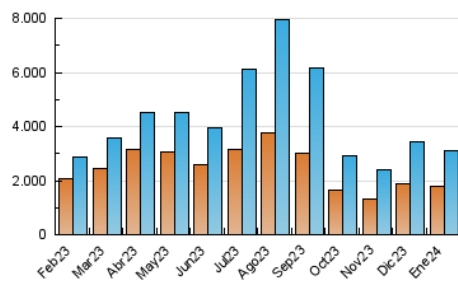

4.3 Por meses

N. únicos / Visitas (x 1000)