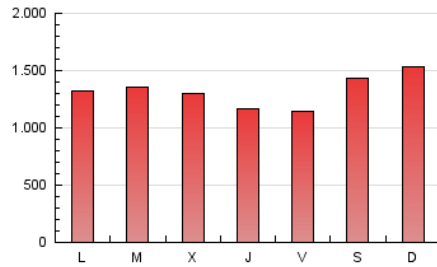

CRÓNICA

1. Cifras totales y promedios (Nacional e Internacional)

MES - AÑO	NAVEGADORES UNICOS	VISITAS	PAGINAS
Enero - 2024	1.765.350	3.091.690	4.098.499
PROMEDIO DIARIO	86.271	99.732	132.210
PROMEDIO LUNES-VIERNES	80.134	93.732	126.737
PROMEDIO SABADO-DOMINGO	103.914	116.982	147.944
PAGINAS / VISITAS	1,33		
DURACION MEDIA VISITAS	0:01:34		
TIEMPO INTERACCIÓN MEDIO	0:00:49		

2. Secciones (Nacional e Internacional)

	PAGINAS	%
HOME	410.551	10.02 %
RESTO	3.687.948	89.98 %

3. Por día del mes (Nacional e Internacional)

Día	N. únicos	Visitas	Páginas	Día	N. únicos	Visitas	Páginas	Día	N. únicos	Visitas	Páginas
1	36.913	41.925	63.469	11	64.213	77.264	108.305	21	110.715	127.623	161.221
2	38.246	46.359	71.914	12	82.161	94.347	127.176	22	106.896	122.247	159.539
3	36.797	44.953	71.718	13	105.892	120.687	149.714	23	68.537	78.358	114.697
4	40.456	49.573	76.674	14	99.035	111.473	144.787	24	81.934	95.299	128.725
5	33.600	42.049	66.776	15	140.233	165.043	209.607	25	81.121	94.577	126.531
6	45.539	53.191	76.885	16	199.080	231.093	283.635	26	78.184	89.444	121.704
7	54.988	64.959	90.136	17	158.340	181.447	223.985	27	153.191	169.578	203.460
8	44.156	54.326	84.037	18	102.783	118.389	154.435	28	163.857	176.596	216.277
9	52.833	66.776	96.851	19	96.721	110.450	143.382	29	97.025	112.122	144.653
10	50.376	60.552	92.051	20	98.097	111.751	141.073	30	68.141	80.914	112.307
								31	84.347	98.325	132.775

4. Gráficas (Nacional e Internacional)

4.1 Por día de la semana (promedio)

N. únicos / Visitas (x 100)

Páginas (x 100)

4.2 Por franja horaria (promedio)

Visitas_ (x 1000)

Páginas (x 1000)

4.3 Por meses