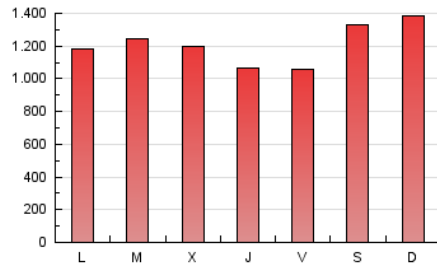

1. Cifras totales y promedios (Nacional)

MES - AÑO	NAVEGADORES UNICOS	VISITAS	PAGINAS
Enero - 2024	1.566.427	2.822.597	3.746.894
PROMEDIO DIARIO	78.478	91.052	120.868
PROMEDIO LUNES-VIERNES	72.861	85.517	115.787
PROMEDIO SABADO-DOMINGO	94.626	106.964	135.473
PAGINAS / VISITAS	1,33		
DURACION MEDIA VISITAS	0:01:32		
TIEMPO INTERACCIÓN MEDIO	0:00:50		

2. Secciones (Nacional)

	PAGINAS	%
HOME	391.158	10.44 %
RESTO	3.355.736	89.56 %

3. Por día del mes (Nacional)

Día	N. únicos	Visitas	Páginas	Día	N. únicos	Visitas	Páginas	Día	N. únicos	Visitas	Páginas
1	32.156	36.438	56.147	11	58.247	70.625	99.382	21	104.721	120.910	152.326
2	33.155	40.643	63.630	12	77.896	88.540	119.766	22	98.849	111.540	146.506
3	31.157	38.407	62.831	13	101.607	115.347	142.810	23	61.905	72.210	104.728
4	33.649	42.792	67.014	14	93.351	104.507	135.521	24	75.993	88.470	119.536
5	27.976	35.704	58.492	15	126.728	151.375	190.243	25	74.175	86.635	115.696
6	37.466	45.300	66.446	16	187.738	219.461	267.101	26	71.843	81.536	111.750
7	46.833	55.102	78.677	17	150.010	173.367	211.314	27	141.977	156.574	189.040
8	36.936	46.004	73.154	18	96.560	110.046	145.045	28	139.141	151.584	186.285
9	45.216	57.524	84.899	19	89.483	101.976	132.980	29	82.431	95.623	125.719
10	44.285	53.023	82.413	20	91.914	106.384	132.679	30	61.213	73.670	101.643
								31	78.195	91.280	123.121

4. Gráficas (Nacional)

4.1 Por día de la semana (promedio)

N. únicos / Visitas (x 100)

Páginas (x 100)

4.2 Por franja horaria (promedio)

Visitas_ (x 1000)

Páginas (x 1000)

4.3 Por meses