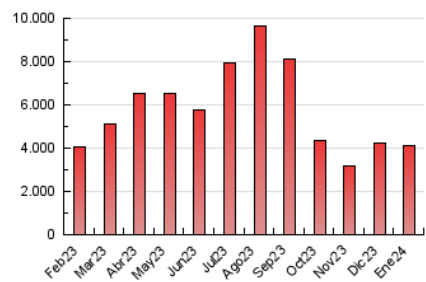

Páginas (x 1000)