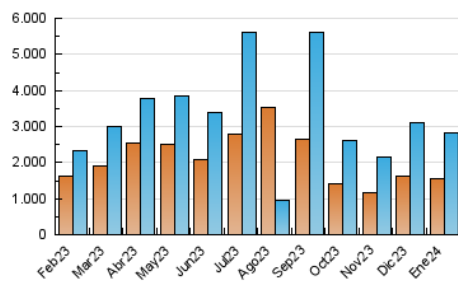

4.3 Por meses

N. únicos / Visitas (x 1000)