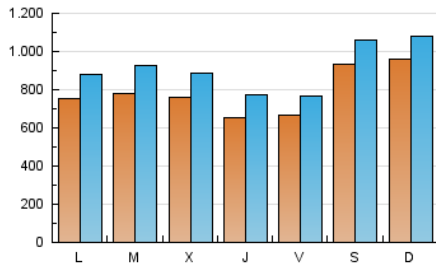

1. Cifras totales y promedios (Nacional)

MES - AÑO	NAVEGADORES UNICOS	VISITAS	PAGINAS
Enero - 2024	1.566.427	2.822.597	3.746.894
PROMEDIO DIARIO	78.478	91.052	120.868
PROMEDIO LUNES-VIERNES	72.861	85.517	115.787
PROMEDIO SABADO-DOMINGO	94.626	106.964	135.473
PAGINAS / VISITAS	1,33		
DURACION MEDIA VISITAS	0:01:32		
TIEMPO INTERACCIÓN MEDIO	0:00:50		

2. Secciones (Nacional)

	PAGINAS	%
HOME	391.158	10.44 %
RESTO	3.355.736	89.56 %

3. Por día del mes (Nacional)

Día	N. únicos	Visitas	Páginas	Día	N. únicos	Visitas	Páginas	Día	N. únicos	Visitas	Páginas
1	32.156	36.438	56.147	11	58.247	70.625	99.382	21	104.721	120.910	152.326
2	33.155	40.643	63.630	12	77.896	88.540	119.766	22	98.849	111.540	146.506
3	31.157	38.407	62.831	13	101.607	115.347	142.810	23	61.905	72.210	104.728
4	33.649	42.792	67.014	14	93.351	104.507	135.521	24	75.993	88.470	119.536
5	27.976	35.704	58.492	15	126.728	151.375	190.243	25	74.175	86.635	115.696
6	37.466	45.300	66.446	16	187.738	219.461	267.101	26	71.843	81.536	111.750
7	46.833	55.102	78.677	17	150.010	173.367	211.314	27	141.977	156.574	189.040
8	36.936	46.004	73.154	18	96.560	110.046	145.045	28	139.141	151.584	186.285
9	45.216	57.524	84.899	19	89.483	101.976	132.980	29	82.431	95.623	125.719
10	44.285	53.023	82.413	20	91.914	106.384	132.679	30	61.213	73.670	101.643
								31	78.195	91.280	123.121

4. Gráficas (Nacional)

4.1 Por día de la semana (promedio)

N. únicos / Visitas (x 100)

Páginas (x 100)

4.2 Por franja horaria (promedio)

Visitas_ (x 1000)

Páginas (x 1000)

4.3 Por meses