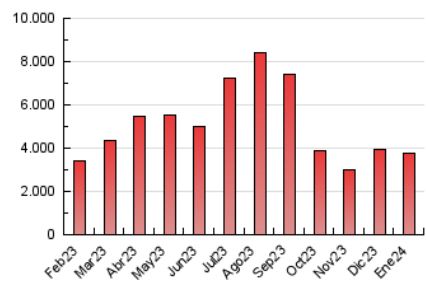

Páginas (x 1000)