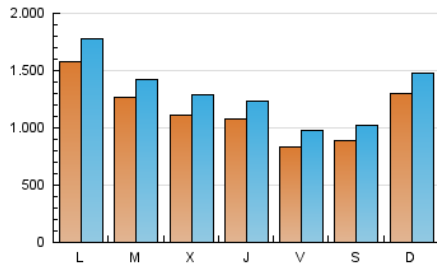

CRÓNICA

1. Cifras totales y promedios (Nacional e Internacional)

MES - AÑO	NAVEGADORES UNICOS	VISITAS	PAGINAS
Enero - 2025	2.019.493	4.074.009	4.996.950
PROMEDIO DIARIO	113.511	130.028	161.192
PROMEDIO LUNES-VIERNES	115.010	131.780	163.824
PROMEDIO SABADO-DOMINGO	109.203	124.993	153.624
PAGINAS / VISITAS	1,24		
DURACION MEDIA VISITAS	0:01:00		
TIEMPO INTERACCIÓN MEDIO	0:00:44		

2. Secciones (Nacional e Internacional)

	PAGINAS	%
HOME	345.860	6.92 %
RESTO	4.651.090	93.08 %

3. Por día del mes (Nacional e Internacional)

Día	N. únicos	Visitas	Páginas	Día	N. únicos	Visitas	Páginas	Día	N. únicos	Visitas	Páginas
1	90.131	104.950	133.973	11	65.781	76.911	99.644	21	129.499	144.311	172.602
2	75.019	86.691	114.966	12	164.039	186.451	227.468	22	128.200	150.215	169.981
3	87.820	102.593	132.686	13	251.562	279.287	354.298	23	97.707	116.457	142.416
4	91.565	107.329	133.341	14	133.524	146.282	180.710	24	98.749	117.502	141.968
5	140.028	153.595	189.060	15	91.165	102.197	125.402	25	108.902	123.994	151.409
6	172.542	193.734	238.286	16	116.806	126.563	158.912	26	113.827	132.234	160.167
7	103.312	114.331	152.089	17	62.961	73.619	92.718	27	115.290	135.350	170.805
8	96.048	108.535	141.241	18	87.391	99.704	124.313	28	139.101	162.831	195.441
9	116.837	135.376	171.216	19	102.094	119.729	143.593	29	148.299	177.693	214.205
10	73.304	84.836	113.257	20	89.666	102.373	125.907	30	132.857	152.376	188.312
								31	94.829	112.833	136.564

4. Gráficas (Nacional e Internacional)

4.1 Por día de la semana (promedio)

N. únicos / Visitas (x 100)

Páginas (x 100)

4.2 Por franja horaria (promedio)

Visitas_ (x 1000)

Páginas (x 1000)

4.3 Por meses