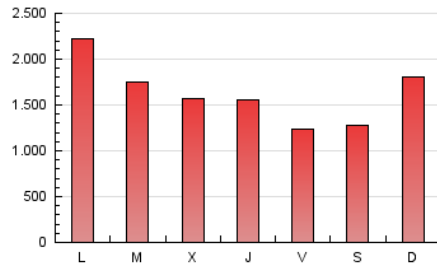

CRÓNICA

1. Cifras totales y promedios (Nacional e Internacional)

MES - AÑO	NAVEGADORES UNICOS	VISITAS	PAGINAS
Enero - 2025	2.019.493	4.074.009	4.996.950
PROMEDIO DIARIO	113.511	130.028	161.192
PROMEDIO LUNES-VIERNES	115.010	131.780	163.824
PROMEDIO SABADO-DOMINGO	109.203	124.993	153.624
PAGINAS / VISITAS	1,24		
DURACION MEDIA VISITAS	0:01:00		
TIEMPO INTERACCIÓN MEDIO	0:00:44		

2. Secciones (Nacional e Internacional)

	PAGINAS	%
HOME	345.860	6.92 %
RESTO	4.651.090	93.08 %

3. Por día del mes (Nacional e Internacional)

Día	N. únicos	Visitas	Páginas	Día	N. únicos	Visitas	Páginas	Día	N. únicos	Visitas	Páginas
1	90.131	104.950	133.973	11	65.781	76.911	99.644	21	129.499	144.311	172.602
2	75.019	86.691	114.966	12	164.039	186.451	227.468	22	128.200	150.215	169.981
3	87.820	102.593	132.686	13	251.562	279.287	354.298	23	97.707	116.457	142.416
4	91.565	107.329	133.341	14	133.524	146.282	180.710	24	98.749	117.502	141.968
5	140.028	153.595	189.060	15	91.165	102.197	125.402	25	108.902	123.994	151.409
6	172.542	193.734	238.286	16	116.806	126.563	158.912	26	113.827	132.234	160.167
7	103.312	114.331	152.089	17	62.961	73.619	92.718	27	115.290	135.350	170.805
8	96.048	108.535	141.241	18	87.391	99.704	124.313	28	139.101	162.831	195.441
9	116.837	135.376	171.216	19	102.094	119.729	143.593	29	148.299	177.693	214.205
10	73.304	84.836	113.257	20	89.666	102.373	125.907	30	132.857	152.376	188.312
								31	94.829	112.833	136.564

4. Gráficas (Nacional e Internacional)

4.1 Por día de la semana (promedio)

N. únicos / Visitas (x 100)

Páginas (x 100)

4.2 Por franja horaria (promedio)

Visitas_ (x 1000)

Páginas (x 1000)

4.3 Por meses