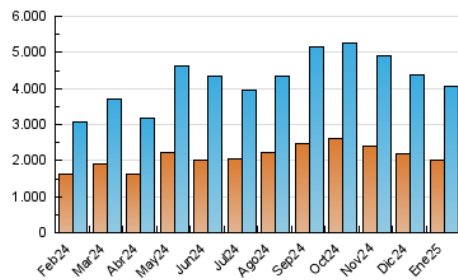

4.3 Por meses

N. únicos / Visitas (x 1000)