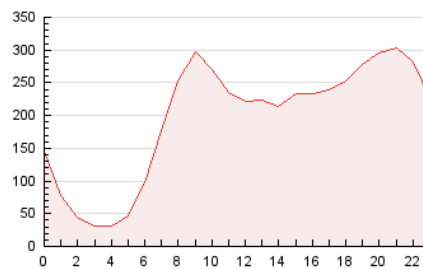

2. Secciones (Nacional)

	PAGINAS	%
HOME	334.534	7.10 %
RESTO	4.374.061	92.90 %

3. Por día del mes (Nacional)

Día	N. únicos	Visitas	Páginas	Día	N. únicos	Visitas	Páginas	Día	N. únicos	Visitas	Páginas
1	84.157	97.260	124.655	11	61.387	71.915	92.966	21	123.673	138.000	164.445
2	68.768	79.443	105.082	12	156.814	177.732	216.432	22	122.341	141.052	161.581
3	79.036	92.698	120.231	13	243.948	272.239	342.962	23	92.119	109.973	134.915
4	83.458	98.374	122.738	14	127.758	139.662	172.858	24	92.897	110.578	133.970
5	133.157	145.183	179.835	15	85.950	96.630	118.055	25	103.829	117.232	143.826
6	164.641	185.113	226.147	16	110.768	119.943	150.869	26	108.001	125.343	152.034
7	97.119	107.593	143.058	17	58.502	68.340	86.232	27	109.759	130.192	162.366
8	90.268	100.972	132.361	18	82.619	94.184	117.483	28	131.333	154.448	185.155
9	108.218	124.952	157.875	19	96.287	113.129	136.084	29	139.700	167.916	203.063
10	67.659	78.366	104.994	20	77.602	89.711	110.699	30	124.234	145.206	177.487
								31	88.915	105.855	128.137

4. Gráficas (Nacional)

4.1 Por día de la semana (promedio)

N. únicos / Visitas (x 100)

Páginas (x 100)

4.2 Por franja horaria (promedio)

Visitas_ (x 1000)

Páginas (x 1000)

4.3 Por meses