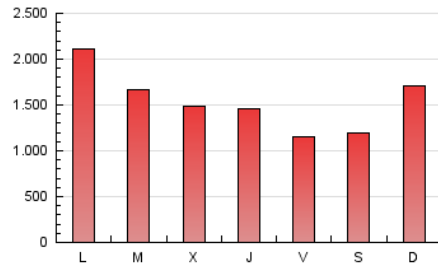

1. Cifras totales y promedios (Nacional)

MES - AÑO	NAVEGADORES UNICOS	VISITAS	PAGINAS
Enero - 2025	1.848.428	3.858.545	4.708.595
PROMEDIO DIARIO	106.933	122.556	151.890
PROMEDIO LUNES-VIERNES	108.233	124.180	154.226
PROMEDIO SABADO-DOMINGO	103.194	117.887	145.175
PAGINAS / VISITAS	1,24		
DURACION MEDIA VISITAS	0:00:59		
TIEMPO INTERACCIÓN MEDIO	0:00:45		

2. Secciones (Nacional)

	PAGINAS	%
HOME	334.534	7.10 %
RESTO	4.374.061	92.90 %

3. Por día del mes (Nacional)

Día	N. únicos	Visitas	Páginas	Día	N. únicos	Visitas	Páginas	Día	N. únicos	Visitas	Páginas
1	84.157	97.260	124.655	11	61.387	71.915	92.966	21	123.673	138.000	164.445
2	68.768	79.443	105.082	12	156.814	177.732	216.432	22	122.341	141.052	161.581
3	79.036	92.698	120.231	13	243.948	272.239	342.962	23	92.119	109.973	134.915
4	83.458	98.374	122.738	14	127.758	139.662	172.858	24	92.897	110.578	133.970
5	133.157	145.183	179.835	15	85.950	96.630	118.055	25	103.829	117.232	143.826
6	164.641	185.113	226.147	16	110.768	119.943	150.869	26	108.001	125.343	152.034
7	97.119	107.593	143.058	17	58.502	68.340	86.232	27	109.759	130.192	162.366
8	90.268	100.972	132.361	18	82.619	94.184	117.483	28	131.333	154.448	185.155
9	108.218	124.952	157.875	19	96.287	113.129	136.084	29	139.700	167.916	203.063
10	67.659	78.366	104.994	20	77.602	89.711	110.699	30	124.234	145.206	177.487
								31	88.915	105.855	128.137

4. Gráficas (Nacional)

4.1 Por día de la semana (promedio)

N. únicos / Visitas (x 100)

Páginas (x 100)

4.2 Por franja horaria (promedio)

Visitas_ (x 1000)

Páginas (x 1000)

4.3 Por meses