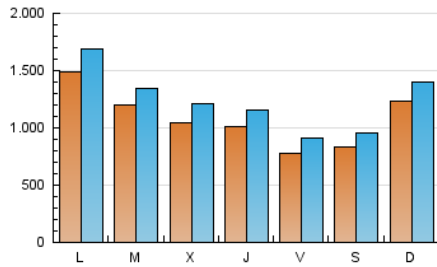

1. Cifras totales y promedios (Nacional)

MES - AÑO	NAVEGADORES UNICOS	VISITAS	PAGINAS
Enero - 2025	1.848.428	3.858.545	4.708.595
PROMEDIO DIARIO	106.933	122.556	151.890
PROMEDIO LUNES-VIERNES	108.233	124.180	154.226
PROMEDIO SABADO-DOMINGO	103.194	117.887	145.175
PAGINAS / VISITAS	1,24		
DURACION MEDIA VISITAS	0:00:59		
TIEMPO INTERACCIÓN MEDIO	0:00:45		

2. Secciones (Nacional)

	PAGINAS	%
HOME	334.534	7.10 %
RESTO	4.374.061	92.90 %

3. Por día del mes (Nacional)

Día	N. únicos	Visitas	Páginas	Día	N. únicos	Visitas	Páginas	Día	N. únicos	Visitas	Páginas
1	84.157	97.260	124.655	11	61.387	71.915	92.966	21	123.673	138.000	164.445
2	68.768	79.443	105.082	12	156.814	177.732	216.432	22	122.341	141.052	161.581
3	79.036	92.698	120.231	13	243.948	272.239	342.962	23	92.119	109.973	134.915
4	83.458	98.374	122.738	14	127.758	139.662	172.858	24	92.897	110.578	133.970
5	133.157	145.183	179.835	15	85.950	96.630	118.055	25	103.829	117.232	143.826
6	164.641	185.113	226.147	16	110.768	119.943	150.869	26	108.001	125.343	152.034
7	97.119	107.593	143.058	17	58.502	68.340	86.232	27	109.759	130.192	162.366
8	90.268	100.972	132.361	18	82.619	94.184	117.483	28	131.333	154.448	185.155
9	108.218	124.952	157.875	19	96.287	113.129	136.084	29	139.700	167.916	203.063
10	67.659	78.366	104.994	20	77.602	89.711	110.699	30	124.234	145.206	177.487
								31	88.915	105.855	128.137

4. Gráficas (Nacional)

4.1 Por día de la semana (promedio)

N. únicos / Visitas (x 100)

Páginas (x 100)

4.2 Por franja horaria (promedio)

Visitas_ (x 1000)

Páginas (x 1000)

4.3 Por meses