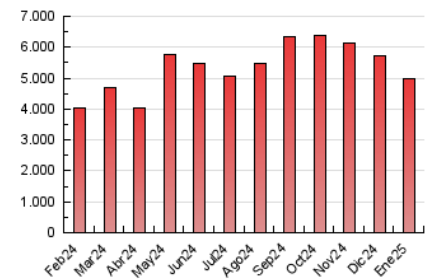

Páginas (x 1000)