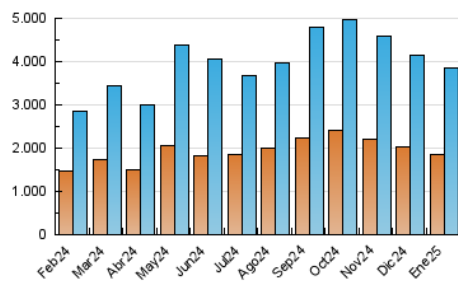

2. Secciones (Nacional)

	PAGINAS	%
HOME	334.534	7.10 %
RESTO	4.374.061	92.90 %

3. Por día del mes (Nacional)

Día	N. únicos	Visitas	Páginas	Día	N. únicos	Visitas	Páginas	Día	N. únicos	Visitas	Páginas
1	84.157	97.260	124.655	11	61.387	71.915	92.966	21	123.673	138.000	164.445
2	68.768	79.443	105.082	12	156.814	177.732	216.432	22	122.341	141.052	161.581
3	79.036	92.698	120.231	13	243.948	272.239	342.962	23	92.119	109.973	134.915
4	83.458	98.374	122.738	14	127.758	139.662	172.858	24	92.897	110.578	133.970
5	133.157	145.183	179.835	15	85.950	96.630	118.055	25	103.829	117.232	143.826
6	164.641	185.113	226.147	16	110.768	119.943	150.869	26	108.001	125.343	152.034
7	97.119	107.593	143.058	17	58.502	68.340	86.232	27	109.759	130.192	162.366
8	90.268	100.972	132.361	18	82.619	94.184	117.483	28	131.333	154.448	185.155
9	108.218	124.952	157.875	19	96.287	113.129	136.084	29	139.700	167.916	203.063
10	67.659	78.366	104.994	20	77.602	89.711	110.699	30	124.234	145.206	177.487
								31	88.915	105.855	128.137

4. Gráficas (Nacional)

4.1 Por día de la semana (promedio)

N. únicos / Visitas (x 100)

Páginas (x 100)

4.2 Por franja horaria (promedio)

Visitas_ (x 1000)

Páginas (x 1000)

4.3 Por meses

N. únicos / Visitas (x 1000)

Páginas (x 1000)

5. Observaciones

Este Medio Electrónico de Comunicación ha sido medido por la herramienta Google Analytics de Google (GA4).

6. Definiciones básicas (Para más información ver Normas Técnicas para el Control de los Medios Electrónicos de Comunicación)

Visita:

Una secuencia ininterrumpida de páginas servidas a un usuario válido. Si dicho usuario no realiza peticiones de páginas en un periodo de tiempo (30 min) la siguiente petición constituirá el inicio de una nueva visita.