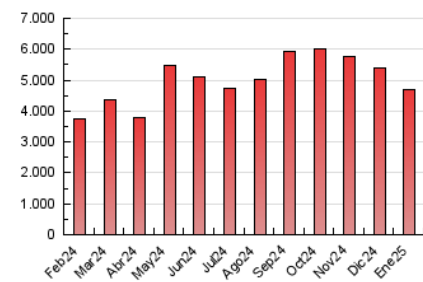

1. Cifras totales y promedios (Nacional)

MES - AÑO	NAVEGADORES UNICOS	VISITAS	PAGINAS
Enero - 2025	1.848.428	3.858.545	4.708.595
PROMEDIO DIARIO	106.933	122.556	151.890
PROMEDIO LUNES-VIERNES	108.233	124.180	154.226
PROMEDIO SABADO-DOMINGO	103.194	117.887	145.175
PAGINAS / VISITAS	1,24		
DURACION MEDIA VISITAS	0:00:59		
TIEMPO INTERACCIÓN MEDIO	0:00:45		

2. Secciones (Nacional)

	PAGINAS	%
HOME	334.534	7.10 %
RESTO	4.374.061	92.90 %

3. Por día del mes (Nacional)

Día	N. únicos	Visitas	Páginas	Día	N. únicos	Visitas	Páginas	Día	N. únicos	Visitas	Páginas
1	84.157	97.260	124.655	11	61.387	71.915	92.966	21	123.673	138.000	164.445
2	68.768	79.443	105.082	12	156.814	177.732	216.432	22	122.341	141.052	161.581
3	79.036	92.698	120.231	13	243.948	272.239	342.962	23	92.119	109.973	134.915
4	83.458	98.374	122.738	14	127.758	139.662	172.858	24	92.897	110.578	133.970
5	133.157	145.183	179.835	15	85.950	96.630	118.055	25	103.829	117.232	143.826
6	164.641	185.113	226.147	16	110.768	119.943	150.869	26	108.001	125.343	152.034
7	97.119	107.593	143.058	17	58.502	68.340	86.232	27	109.759	130.192	162.366
8	90.268	100.972	132.361	18	82.619	94.184	117.483	28	131.333	154.448	185.155
9	108.218	124.952	157.875	19	96.287	113.129	136.084	29	139.700	167.916	203.063
10	67.659	78.366	104.994	20	77.602	89.711	110.699	30	124.234	145.206	177.487
								31	88.915	105.855	128.137

4. Gráficas (Nacional)

4.1 Por día de la semana (promedio)

N. únicos / Visitas (x 100)

Páginas (x 100)

4.2 Por franja horaria (promedio)

Visitas_ (x 1000)

Páginas (x 1000)

4.3 Por meses

N. únicos / Visitas (x 1000)

Páginas (x 1000)

5. Observaciones

Este Medio Electrónico de Comunicación ha sido medido por la herramienta Google Analytics de Google (GA4).

6. Definiciones básicas (Para más información ver Normas Técnicas para el Control de los Medios Electrónicos de Comunicación)