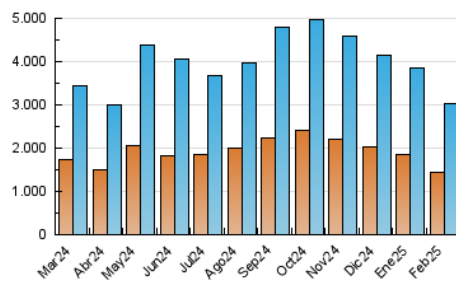

#### 3. Por día del mes (Nacional)

Día	N. únicos	Visitas	Páginas	Día	N. únicos	Visitas	Páginas	Día	N. únicos	Visitas	Páginas
1	74.417	88.253	107.699	11	98.513	115.524	140.285	21	104.928	124.361	146.356
2	97.181	110.556	138.283	12	101.767	115.222	145.768	22	84.524	100.719	120.110
3	112.103	127.188	160.360	13	83.766	97.069	123.869	23	92.221	106.658	132.374
4	81.204	96.037	117.770	14	91.251	110.389	134.335	24	111.981	131.540	160.088
5	96.570	116.024	145.784	15	105.712	128.359	157.182	25	145.222	177.086	218.724
6	77.835	94.418	115.322	16	97.724	113.373	141.183	26	92.736	108.933	132.978
7	63.637	77.291	93.682	17	87.239	102.683	125.514	27	85.051	98.660	119.788
8	70.724	79.292	101.992	18	93.608	108.137	132.647	28	68.207	79.841	101.352
9	99.513	114.103	138.084	19	76.510	88.640	108.790				
10	100.901	115.073	140.901	20	74.854	87.070	107.993				

### 4.1 Por día de la semana (promedio)

N. únicos / Visitas (x 100)

Páginas (x 100)

### 4.2 Por franja horaria (promedio)

Visitas\_ (x 1000)

Páginas (x 1000)

### 4.3 Por meses

N. únicos / Visitas (x 1000)

Páginas (x 1000)