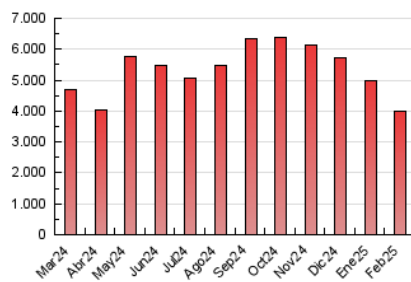

### 3. Por día del mes (Nacional e Internacional)

Día	N. únicos	Visitas	Páginas	Día	N. únicos	Visitas	Páginas	Día	N. únicos	Visitas	Páginas
<b>1</b>	79.644	94.514	114.988	<b>11</b>	104.730	121.965	148.624	<b>21</b>	113.030	133.479	156.980
<b>2</b>	103.762	119.573	147.638	<b>12</b>	107.356	122.163	153.256	<b>22</b>	91.467	109.936	129.943
<b>3</b>	131.006	146.372	185.064	<b>13</b>	90.134	105.128	132.841	<b>23</b>	100.828	116.533	143.793
<b>4</b>	91.056	107.647	131.765	<b>14</b>	97.542	116.978	142.580	<b>24</b>	121.881	142.387	174.009
<b>5</b>	104.219	123.703	156.023	<b>15</b>	111.087	134.951	164.243	<b>25</b>	153.063	184.898	229.286
<b>6</b>	84.576	101.255	124.534	<b>16</b>	102.735	118.405	148.116	<b>26</b>	98.567	115.225	141.325
<b>7</b>	69.380	84.067	101.354	<b>17</b>	93.244	109.628	133.789	<b>27</b>	89.667	104.792	126.704
<b>8</b>	77.961	86.385	111.798	<b>18</b>	99.189	113.710	140.686	<b>28</b>	72.759	84.383	107.809
<b>9</b>	107.405	123.077	148.181	<b>19</b>	81.461	94.189	115.616				
<b>10</b>	106.971	121.657	149.703	<b>20</b>	80.391	92.658	115.660				

#### 4.1 Por día de la semana (promedio)

N. únicos / Visitas (x 100)

Páginas (x 100)

#### 4.2 Por franja horaria (promedio)

Visitas\_ (x 1000)

Páginas (x 1000)

#### 4.3 Por meses

N. únicos / Visitas (x 1000)

Páginas (x 1000)