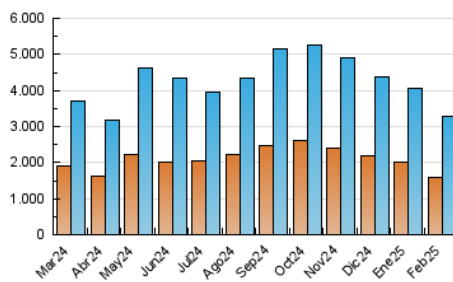

### 3. Por día del mes (Nacional e Internacional)

Día	N. únicos	Visitas	Páginas	Día	N. únicos	Visitas	Páginas	Día	N. únicos	Visitas	Páginas
<b>1</b>	79.644	94.514	114.988	<b>11</b>	104.730	121.965	148.624	<b>21</b>	113.030	133.479	156.980
<b>2</b>	103.762	119.573	147.638	<b>12</b>	107.356	122.163	153.256	<b>22</b>	91.467	109.936	129.943
<b>3</b>	131.006	146.372	185.064	<b>13</b>	90.134	105.128	132.841	<b>23</b>	100.828	116.533	143.793
<b>4</b>	91.056	107.647	131.765	<b>14</b>	97.542	116.978	142.580	<b>24</b>	121.881	142.387	174.009
<b>5</b>	104.219	123.703	156.023	<b>15</b>	111.087	134.951	164.243	<b>25</b>	153.063	184.898	229.286
<b>6</b>	84.576	101.255	124.534	<b>16</b>	102.735	118.405	148.116	<b>26</b>	98.567	115.225	141.325
<b>7</b>	69.380	84.067	101.354	<b>17</b>	93.244	109.628	133.789	<b>27</b>	89.667	104.792	126.704
<b>8</b>	77.961	86.385	111.798	<b>18</b>	99.189	113.710	140.686	<b>28</b>	72.759	84.383	107.809
<b>9</b>	107.405	123.077	148.181	<b>19</b>	81.461	94.189	115.616				
<b>10</b>	106.971	121.657	149.703	<b>20</b>	80.391	92.658	115.660				

#### 4.1 Por día de la semana (promedio)

N. únicos / Visitas (x 100)

Páginas (x 100)

#### 4.2 Por franja horaria (promedio)

Visitas\_ (x 1000)

Páginas (x 1000)

#### 4.3 Por meses

N. únicos / Visitas (x 1000)

Páginas (x 1000)