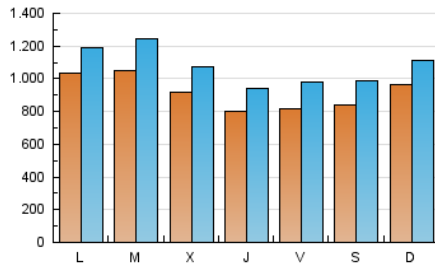

4. Gráficas (Nacional)

4.1 Por día de la semana (promedio)

N. únicos / Visitas (x 100)