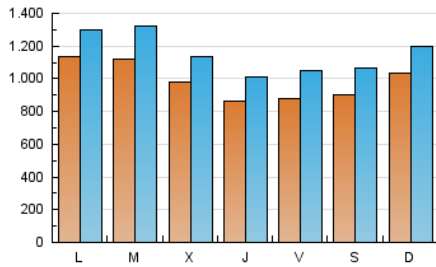

4. Gráficas (Nacional e Internacional)

4.1 Por día de la semana (promedio)

N. únicos / Visitas (x 100)