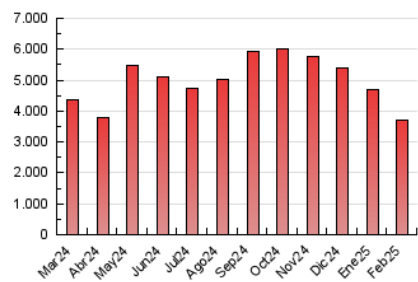

#### 3. Por día del mes (Nacional)

Día	N. únicos	Visitas	Páginas	Día	N. únicos	Visitas	Páginas	Día	N. únicos	Visitas	Páginas
1	74.417	88.253	107.699	11	98.513	115.524	140.285	21	104.928	124.361	146.356
2	97.181	110.556	138.283	12	101.767	115.222	145.768	22	84.524	100.719	120.110
3	112.103	127.188	160.360	13	83.766	97.069	123.869	23	92.221	106.658	132.374
4	81.204	96.037	117.770	14	91.251	110.389	134.335	24	111.981	131.540	160.088
5	96.570	116.024	145.784	15	105.712	128.359	157.182	25	145.222	177.086	218.724
6	77.835	94.418	115.322	16	97.724	113.373	141.183	26	92.736	108.933	132.978
7	63.637	77.291	93.682	17	87.239	102.683	125.514	27	85.051	98.660	119.788
8	70.724	79.292	101.992	18	93.608	108.137	132.647	28	68.207	79.841	101.352
9	99.513	114.103	138.084	19	76.510	88.640	108.790				
10	100.901	115.073	140.901	20	74.854	87.070	107.993				

### 4.1 Por día de la semana (promedio)

N. únicos / Visitas (x 100)

Páginas (x 100)

### 4.2 Por franja horaria (promedio)

Visitas\_ (x 1000)

Páginas (x 1000)

### 4.3 Por meses

N. únicos / Visitas (x 1000)

Páginas (x 1000)