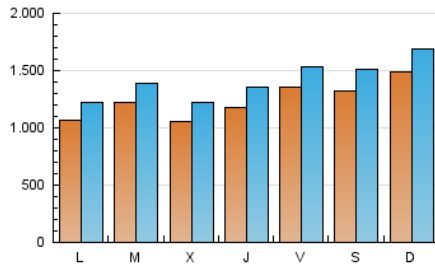

4. Gráficas (Nacional)

4.1 Por día de la semana (promedio)

N. únicos / Visitas (x 100)