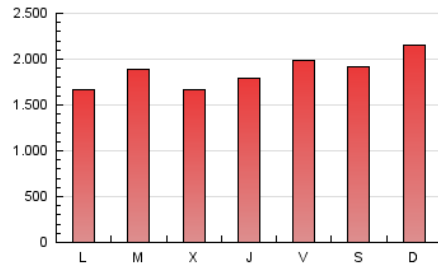

Páginas (x 100)