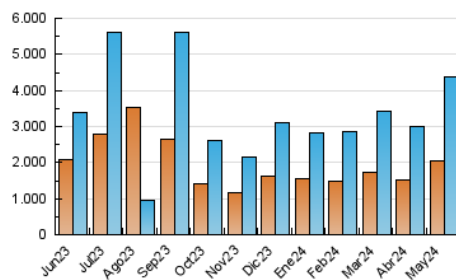

#### 3. Por día del mes (Nacional)

Día	N. únicos	Visitas	Páginas	Día	N. únicos	Visitas	Páginas	Día	N. únicos	Visitas	Páginas
1	71.336	83.088	109.100	11	103.344	117.513	146.197	21	110.974	127.939	161.522
2	103.326	117.119	147.452	12	96.103	113.948	142.595	22	78.413	87.859	121.250
3	76.469	85.820	112.311	13	95.022	111.800	150.316	23	93.290	107.661	142.367
4	112.533	127.930	155.970	14	132.251	149.971	188.700	24	163.609	186.906	231.489
5	172.135	189.978	224.155	15	176.726	210.034	258.013	25	192.754	216.910	254.270
6	70.485	83.109	108.668	16	132.823	151.735	189.341	26	191.992	215.672	259.601
7	103.306	119.575	149.055	17	113.383	129.873	161.933	27	175.902	198.853	248.720
8	95.821	106.119	136.265	18	121.968	140.651	176.057	28	140.643	159.227	206.551
9	77.624	93.209	121.401	19	136.066	154.217	192.769	29	107.979	121.862	159.271
10	77.902	92.169	121.705	20	83.186	95.283	122.639	30	183.674	205.670	247.513
								31	245.418	271.887	317.438

### 4.1 Por día de la semana (promedio)

N. únicos / Visitas (x 100)

Páginas (x 100)

### 4.2 Por franja horaria (promedio)

Visitas\_ (x 1000)

Páginas (x 1000)

### 4.3 Por meses

N. únicos / Visitas (x 1000)

Páginas (x 1000)