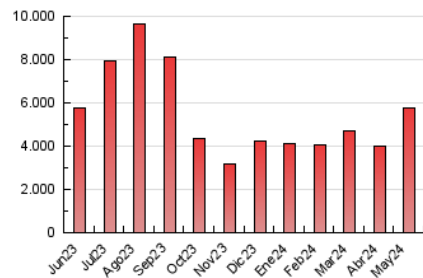

### 3. Por día del mes (Nacional e Internacional)

Día	N. únicos	Visitas	Páginas	Día	N. únicos	Visitas	Páginas	Día	N. únicos	Visitas	Páginas
1	76.420	87.694	116.321	11	108.260	123.868	153.142	21	116.724	135.236	170.548
2	108.875	123.389	155.820	12	100.194	119.580	149.698	22	84.955	94.834	130.898
3	81.119	91.023	119.535	13	101.758	119.644	160.730	23	98.772	112.768	150.454
4	117.084	133.640	163.590	14	147.185	166.839	210.340	24	169.652	193.934	241.652
5	178.245	196.074	232.969	15	189.590	221.388	274.592	25	203.583	230.343	267.785
6	76.835	90.386	117.696	16	139.906	158.687	199.922	26	205.516	228.467	276.856
7	107.362	124.252	156.067	17	120.949	138.062	172.225	27	182.454	206.882	259.246
8	101.204	112.353	144.289	18	127.258	147.068	183.798	28	147.850	165.663	217.085
9	82.383	97.993	128.917	19	143.018	162.055	201.597	29	114.174	130.145	169.659
10	83.623	99.283	129.846	20	88.646	101.846	130.803	30	191.177	215.244	258.907
								31	255.536	283.495	331.012

##### 4.1 Por día de la semana (promedio)

N. únicos / Visitas (x 100)

Páginas (x 100)

##### 4.2 Por franja horaria (promedio)

Visitas\_ (x 1000)

Páginas (x 1000)

##### 4.3 Por meses

N. únicos / Visitas (x 1000)

Páginas (x 1000)