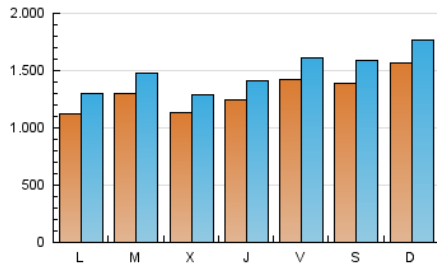

4. Gráficas (Nacional e Internacional)

4.1 Por día de la semana (promedio)

N. únicos / Visitas (x 100)