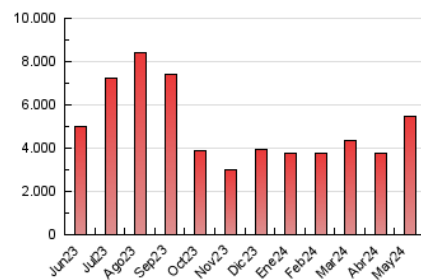

#### 3. Por día del mes (Nacional)

Día	N. únicos	Visitas	Páginas	Día	N. únicos	Visitas	Páginas	Día	N. únicos	Visitas	Páginas
1	71.336	83.088	109.100	11	103.344	117.513	146.197	21	110.974	127.939	161.522
2	103.326	117.119	147.452	12	96.103	113.948	142.595	22	78.413	87.859	121.250
3	76.469	85.820	112.311	13	95.022	111.800	150.316	23	93.290	107.661	142.367
4	112.533	127.930	155.970	14	132.251	149.971	188.700	24	163.609	186.906	231.489
5	172.135	189.978	224.155	15	176.726	210.034	258.013	25	192.754	216.910	254.270
6	70.485	83.109	108.668	16	132.823	151.735	189.341	26	191.992	215.672	259.601
7	103.306	119.575	149.055	17	113.383	129.873	161.933	27	175.902	198.853	248.720
8	95.821	106.119	136.265	18	121.968	140.651	176.057	28	140.643	159.227	206.551
9	77.624	93.209	121.401	19	136.066	154.217	192.769	29	107.979	121.862	159.271
10	77.902	92.169	121.705	20	83.186	95.283	122.639	30	183.674	205.670	247.513
								31	245.418	271.887	317.438

### 4.1 Por día de la semana (promedio)

N. únicos / Visitas (x 100)

Páginas (x 100)

### 4.2 Por franja horaria (promedio)

Visitas\_ (x 1000)

Páginas (x 1000)

### 4.3 Por meses

N. únicos / Visitas (x 1000)

Páginas (x 1000)