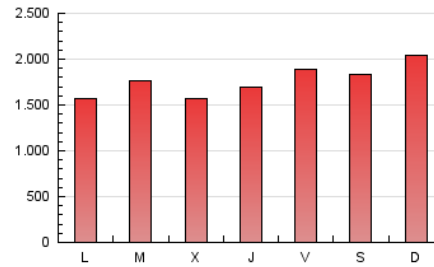

Páginas (x 100)