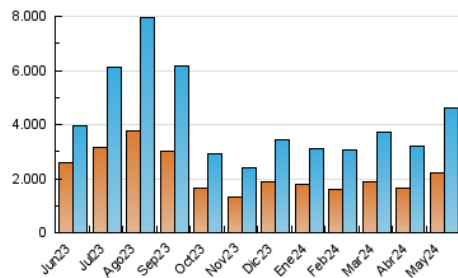

### 3. Por día del mes (Nacional e Internacional)

Día	N. únicos	Visitas	Páginas	Día	N. únicos	Visitas	Páginas	Día	N. únicos	Visitas	Páginas
1	76.420	87.694	116.321	11	108.260	123.868	153.142	21	116.724	135.236	170.548
2	108.875	123.389	155.820	12	100.194	119.580	149.698	22	84.955	94.834	130.898
3	81.119	91.023	119.535	13	101.758	119.644	160.730	23	98.772	112.768	150.454
4	117.084	133.640	163.590	14	147.185	166.839	210.340	24	169.652	193.934	241.652
5	178.245	196.074	232.969	15	189.590	221.388	274.592	25	203.583	230.343	267.785
6	76.835	90.386	117.696	16	139.906	158.687	199.922	26	205.516	228.467	276.856
7	107.362	124.252	156.067	17	120.949	138.062	172.225	27	182.454	206.882	259.246
8	101.204	112.353	144.289	18	127.258	147.068	183.798	28	147.850	165.663	217.085
9	82.383	97.993	128.917	19	143.018	162.055	201.597	29	114.174	130.145	169.659
10	83.623	99.283	129.846	20	88.646	101.846	130.803	30	191.177	215.244	258.907
								31	255.536	283.495	331.012

##### 4.1 Por día de la semana (promedio)

N. únicos / Visitas (x 100)

Páginas (x 100)

##### 4.2 Por franja horaria (promedio)

Visitas\_ (x 1000)

Páginas (x 1000)

##### 4.3 Por meses

N. únicos / Visitas (x 1000)

Páginas (x 1000)