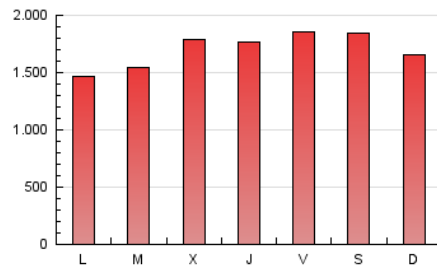

CRÓNICA

1. Cifras totales y promedios (Nacional)

MES - AÑO	NAVEGADORES UNICOS	VISITAS	PAGINAS
Junio - 2024	1.832.177	4.055.873	5.125.845
PROMEDIO DIARIO	117.554	135.196	170.862
PROMEDIO LUNES-VIERNES	114.991	132.463	168.739
PROMEDIO SABADO-DOMINGO	122.681	140.662	175.106
PAGINAS / VISITAS	1,26		
DURACION MEDIA VISITAS	0:01:08		
TIEMPO INTERACCIÓN MEDIO	0:00:51		

2. Secciones (Nacional)

	PAGINAS	%
HOME	320.092	6.24 %
RESTO	4.805.753	93.76 %

3. Por día del mes (Nacional)

Día	N. únicos	Visitas	Páginas	Día	N. únicos	Visitas	Páginas	Día	N. únicos	Visitas	Páginas
1	134.530	153.825	190.364	11	114.658	132.624	170.329	21	71.040	83.174	108.167
2	119.024	131.800	169.866	12	114.993	136.027	170.346	22	54.554	64.489	87.376
3	102.744	114.731	151.827	13	181.409	212.793	269.982	23	55.055	63.343	86.299
4	106.673	123.506	157.506	14	195.766	226.182	279.354	24	82.459	93.829	123.634
5	97.602	115.747	147.724	15	184.169	208.269	258.545	25	103.753	118.613	154.563
6	77.599	92.087	120.478	16	139.806	162.252	195.596	26	141.546	158.988	194.650
7	147.069	162.388	200.606	17	93.403	106.975	142.128	27	132.743	148.271	183.528
8	162.593	186.891	220.367	18	87.562	101.831	135.671	28	106.161	122.046	155.262
9	183.417	214.817	257.851	19	140.801	165.556	204.938	29	114.489	129.757	164.268
10	111.185	130.228	170.666	20	90.646	103.658	133.430	30	79.172	91.176	120.524

4. Gráficas (Nacional)

4.1 Por día de la semana (promedio)

N. únicos / Visitas (x 100)

Páginas (x 100)

4.2 Por franja horaria (promedio)

Visitas_ (x 1000)

Páginas (x 1000)

4.3 Por meses