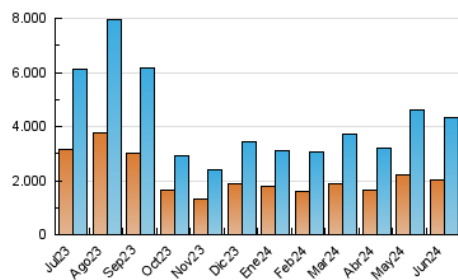

4.3 Por meses

N. únicos / Visitas (x 1000)