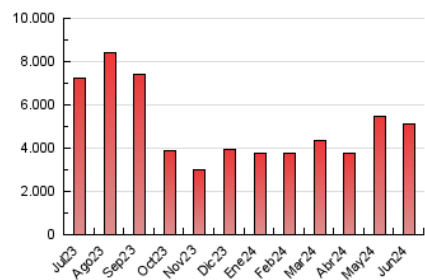

Páginas (x 1000)