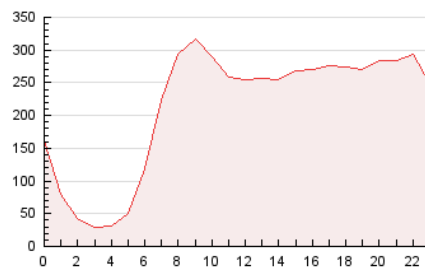

2. Secciones (Nacional)

	PAGINAS	%
HOME	320.092	6.24 %
RESTO	4.805.753	93.76 %

3. Por día del mes (Nacional)

Día	N. únicos	Visitas	Páginas	Día	N. únicos	Visitas	Páginas	Día	N. únicos	Visitas	Páginas
1	134.530	153.825	190.364	11	114.658	132.624	170.329	21	71.040	83.174	108.167
2	119.024	131.800	169.866	12	114.993	136.027	170.346	22	54.554	64.489	87.376
3	102.744	114.731	151.827	13	181.409	212.793	269.982	23	55.055	63.343	86.299
4	106.673	123.506	157.506	14	195.766	226.182	279.354	24	82.459	93.829	123.634
5	97.602	115.747	147.724	15	184.169	208.269	258.545	25	103.753	118.613	154.563
6	77.599	92.087	120.478	16	139.806	162.252	195.596	26	141.546	158.988	194.650
7	147.069	162.388	200.606	17	93.403	106.975	142.128	27	132.743	148.271	183.528
8	162.593	186.891	220.367	18	87.562	101.831	135.671	28	106.161	122.046	155.262
9	183.417	214.817	257.851	19	140.801	165.556	204.938	29	114.489	129.757	164.268
10	111.185	130.228	170.666	20	90.646	103.658	133.430	30	79.172	91.176	120.524

4. Gráficas (Nacional)

4.1 Por día de la semana (promedio)

N. únicos / Visitas (x 100)

Páginas (x 100)

4.2 Por franja horaria (promedio)

Visitas_ (x 1000)

Páginas (x 1000)

4.3 Por meses

N. únicos / Visitas (x 1000)

Páginas (x 1000)

5. Observaciones

Este Medio Electrónico de Comunicación ha sido medido por la herramienta Google Analytics de Google (GA4)

6. Definiciones básicas (Para más información ver Normas Técnicas para el Control de los Medios Electrónicos de Comunicación)