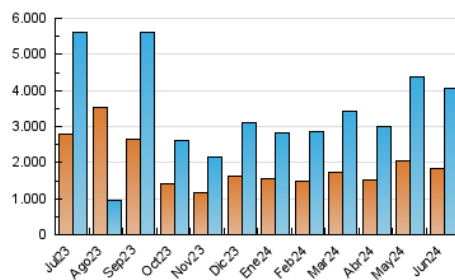

4.3 Por meses

N. únicos / Visitas (x 1000)