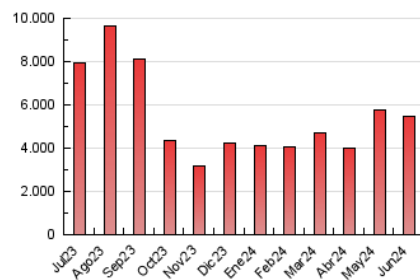

Páginas (x 1000)