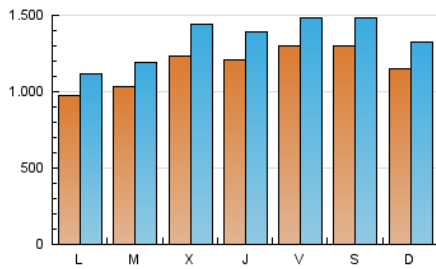

CRÓNICA

1. Cifras totales y promedios (Nacional)

MES - AÑO	NAVEGADORES UNICOS	VISITAS	PAGINAS
Junio - 2024	1.832.177	4.055.873	5.125.845
PROMEDIO DIARIO	117.554	135.196	170.862
PROMEDIO LUNES-VIERNES	114.991	132.463	168.739
PROMEDIO SABADO-DOMINGO	122.681	140.662	175.106
PAGINAS / VISITAS	1,26		
DURACION MEDIA VISITAS	0:01:08		
TIEMPO INTERACCIÓN MEDIO	0:00:51		

2. Secciones (Nacional)

	PAGINAS	%
HOME	320.092	6.24 %
RESTO	4.805.753	93.76 %

3. Por día del mes (Nacional)

Día	N. únicos	Visitas	Páginas	Día	N. únicos	Visitas	Páginas	Día	N. únicos	Visitas	Páginas
1	134.530	153.825	190.364	11	114.658	132.624	170.329	21	71.040	83.174	108.167
2	119.024	131.800	169.866	12	114.993	136.027	170.346	22	54.554	64.489	87.376
3	102.744	114.731	151.827	13	181.409	212.793	269.982	23	55.055	63.343	86.299
4	106.673	123.506	157.506	14	195.766	226.182	279.354	24	82.459	93.829	123.634
5	97.602	115.747	147.724	15	184.169	208.269	258.545	25	103.753	118.613	154.563
6	77.599	92.087	120.478	16	139.806	162.252	195.596	26	141.546	158.988	194.650
7	147.069	162.388	200.606	17	93.403	106.975	142.128	27	132.743	148.271	183.528
8	162.593	186.891	220.367	18	87.562	101.831	135.671	28	106.161	122.046	155.262
9	183.417	214.817	257.851	19	140.801	165.556	204.938	29	114.489	129.757	164.268
10	111.185	130.228	170.666	20	90.646	103.658	133.430	30	79.172	91.176	120.524

4. Gráficas (Nacional)

4.1 Por día de la semana (promedio)

N. únicos / Visitas (x 100)

Páginas (x 100)

4.2 Por franja horaria (promedio)

Visitas_ (x 1000)

Páginas (x 1000)

4.3 Por meses