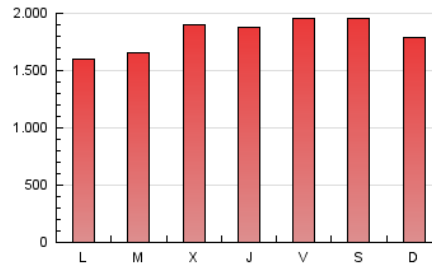

CRÓNICA

1. Cifras totales y promedios (Nacional e Internacional)

MES - AÑO	NAVEGADORES UNICOS	VISITAS	PAGINAS
Junio - 2024	2.004.410	4.325.872	5.468.440
PROMEDIO DIARIO	125.571	144.196	182.281
PROMEDIO LUNES-VIERNES	122.621	141.149	179.813
PROMEDIO SABADO-DOMINGO	131.472	150.289	187.218
PAGINAS / VISITAS	1,26		
DURACION MEDIA VISITAS	0:01:09		
TIEMPO INTERACCIÓN MEDIO	0:00:51		

2. Secciones (Nacional e Internacional)

	PAGINAS	%
HOME	334.486	6.12 %
RESTO	5.133.954	93.88 %

3. Por día del mes (Nacional e Internacional)

Día	N. únicos	Visitas	Páginas	Día	N. únicos	Visitas	Páginas	Día	N. únicos	Visitas	Páginas
1	151.038	169.989	212.029	11	120.259	138.899	179.373	21	77.023	90.786	117.336
2	137.992	150.840	194.364	12	120.084	141.494	177.827	22	59.201	69.312	94.034
3	114.733	128.806	168.833	13	186.464	219.540	278.693	23	59.640	68.813	93.213
4	116.555	133.725	171.420	14	201.452	233.483	287.744	24	91.226	105.166	135.365
5	106.054	125.037	160.080	15	192.438	217.430	269.728	25	114.067	129.407	168.053
6	87.280	102.538	134.510	16	146.445	171.214	205.592	26	148.104	166.773	203.426
7	155.267	171.569	212.591	17	100.142	115.372	152.544	27	137.417	154.410	191.582
8	168.411	195.027	229.443	18	93.791	108.493	144.597	28	112.536	129.311	164.363
9	191.900	223.455	269.503	19	151.346	178.560	219.745	29	122.559	137.606	174.810
10	120.000	138.276	183.200	20	98.611	111.339	144.976	30	85.096	99.202	129.466

4. Gráficas (Nacional e Internacional)

4.1 Por día de la semana (promedio)

N. únicos / Visitas (x 100)

Páginas (x 100)

4.2 Por franja horaria (promedio)

Visitas_ (x 1000)

Páginas (x 1000)

4.3 Por meses