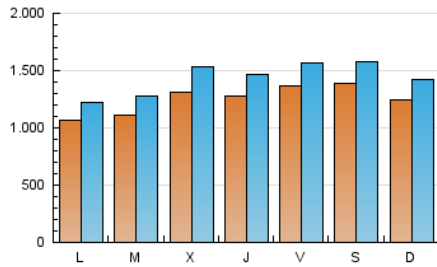

CRÓNICA

1. Cifras totales y promedios (Nacional e Internacional)

MES - AÑO	NAVEGADORES UNICOS	VISITAS	PAGINAS
Junio - 2024	2.004.410	4.325.872	5.468.440
PROMEDIO DIARIO	125.571	144.196	182.281
PROMEDIO LUNES-VIERNES	122.621	141.149	179.813
PROMEDIO SABADO-DOMINGO	131.472	150.289	187.218
PAGINAS / VISITAS	1,26		
DURACION MEDIA VISITAS	0:01:09		
TIEMPO INTERACCIÓN MEDIO	0:00:51		

2. Secciones (Nacional e Internacional)

	PAGINAS	%
HOME	334.486	6.12 %
RESTO	5.133.954	93.88 %

3. Por día del mes (Nacional e Internacional)

Día	N. únicos	Visitas	Páginas	Día	N. únicos	Visitas	Páginas	Día	N. únicos	Visitas	Páginas
1	151.038	169.989	212.029	11	120.259	138.899	179.373	21	77.023	90.786	117.336
2	137.992	150.840	194.364	12	120.084	141.494	177.827	22	59.201	69.312	94.034
3	114.733	128.806	168.833	13	186.464	219.540	278.693	23	59.640	68.813	93.213
4	116.555	133.725	171.420	14	201.452	233.483	287.744	24	91.226	105.166	135.365
5	106.054	125.037	160.080	15	192.438	217.430	269.728	25	114.067	129.407	168.053
6	87.280	102.538	134.510	16	146.445	171.214	205.592	26	148.104	166.773	203.426
7	155.267	171.569	212.591	17	100.142	115.372	152.544	27	137.417	154.410	191.582
8	168.411	195.027	229.443	18	93.791	108.493	144.597	28	112.536	129.311	164.363
9	191.900	223.455	269.503	19	151.346	178.560	219.745	29	122.559	137.606	174.810
10	120.000	138.276	183.200	20	98.611	111.339	144.976	30	85.096	99.202	129.466

4. Gráficas (Nacional e Internacional)

4.1 Por día de la semana (promedio)

N. únicos / Visitas (x 100)

Páginas (x 100)

4.2 Por franja horaria (promedio)

Visitas_ (x 1000)

Páginas (x 1000)

4.3 Por meses