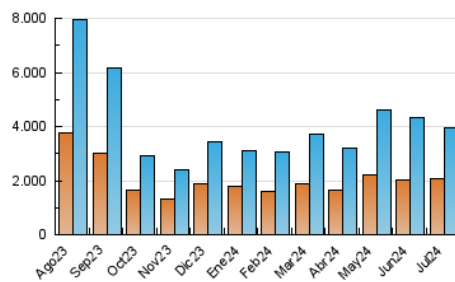

4.3 Por meses

N. únicos / Visitas (x 1000)