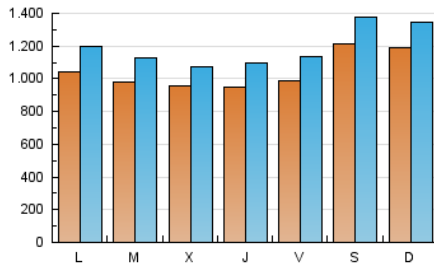

CRÓNICA

1. Cifras totales y promedios (Nacional)

MES - AÑO	NAVEGADORES UNICOS	VISITAS	PAGINAS
Julio - 2024	1.864.051	3.681.133	4.717.647
PROMEDIO DIARIO	104.230	118.746	152.182
PROMEDIO LUNES-VIERNES	98.612	112.604	145.554
PROMEDIO SABADO-DOMINGO	120.383	136.404	171.239
PAGINAS / VISITAS	1,28		
DURACION MEDIA VISITAS	0:01:11		
TIEMPO INTERACCIÓN MEDIO	0:00:52		

2. Secciones (Nacional)

	PAGINAS	%
HOME	334.139	7.08 %
RESTO	4.383.508	92.92 %

3. Por día del mes (Nacional)

Día	N. únicos	Visitas	Páginas	Día	N. únicos	Visitas	Páginas	Día	N. únicos	Visitas	Páginas
1	99.610	114.866	148.975	11	111.797	127.563	163.346	21	135.669	157.156	196.378
2	113.630	129.421	165.176	12	91.376	104.709	136.315	22	152.517	175.963	214.301
3	88.509	101.488	132.413	13	150.571	168.684	207.206	23	122.405	139.198	174.832
4	103.649	115.591	151.776	14	115.544	131.066	163.151	24	85.817	96.881	128.833
5	91.693	105.129	135.568	15	78.266	88.950	119.659	25	91.315	107.507	139.910
6	75.686	86.291	115.864	16	105.467	118.479	150.265	26	141.831	160.731	200.858
7	102.209	113.982	148.056	17	85.043	95.388	126.633	27	145.151	163.659	204.142
8	84.297	99.286	127.527	18	74.189	87.335	117.595	28	123.865	137.525	170.167
9	74.815	87.257	116.494	19	71.185	82.936	109.398	29	106.442	119.150	152.951
10	149.915	165.013	211.112	20	114.370	132.870	164.950	30	75.497	87.620	114.945
								31	68.805	79.439	108.851

4. Gráficas (Nacional)

4.1 Por día de la semana (promedio)

N. únicos / Visitas (x 100)

Páginas (x 100)

4.2 Por franja horaria (promedio)

Visitas_ (x 1000)

Páginas (x 1000)

4.3 Por meses