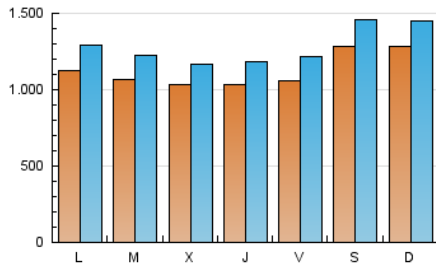

CRÓNICA

1. Cifras totales y promedios (Nacional e Internacional)

MES - AÑO	NAVEGADORES UNICOS	VISITAS	PAGINAS
Julio - 2024	2.056.139	3.963.239	5.069.455
PROMEDIO DIARIO	112.144	127.846	163.531
PROMEDIO LUNES-VIERNES	106.595	121.679	156.988
PROMEDIO SABADO-DOMINGO	128.099	145.577	182.340
PAGINAS / VISITAS	1,28		
DURACION MEDIA VISITAS	0:01:12		
TIEMPO INTERACCIÓN MEDIO	0:00:51		

2. Secciones (Nacional e Internacional)

	PAGINAS	%
HOME	349.482	6.89 %
RESTO	4.719.973	93.11 %

3. Por día del mes (Nacional e Internacional)

Día	N. únicos	Visitas	Páginas	Día	N. únicos	Visitas	Páginas	Día	N. únicos	Visitas	Páginas
1	106.382	121.721	158.947	11	122.625	139.851	177.754	21	143.769	166.026	207.541
2	120.499	137.898	175.082	12	99.363	116.063	148.673	22	160.895	186.051	227.160
3	94.159	108.507	140.833	13	156.729	176.072	217.563	23	129.406	148.539	186.631
4	109.532	122.031	161.307	14	123.480	139.520	173.681	24	92.251	104.085	138.394
5	98.026	111.654	144.277	15	87.029	97.232	131.845	25	98.333	115.495	150.189
6	80.497	92.406	123.360	16	113.113	128.297	161.245	26	148.251	167.400	210.353
7	111.298	125.419	160.537	17	92.281	102.690	136.877	27	153.629	174.174	216.163
8	94.459	111.296	141.278	18	81.252	96.059	128.637	28	133.917	149.460	184.135
9	81.032	93.791	125.243	19	78.814	91.708	119.869	29	114.665	128.370	164.285
10	159.438	174.911	224.103	20	121.474	141.539	175.741	30	90.407	103.427	134.247
								31	79.468	91.547	123.505

4. Gráficas (Nacional e Internacional)

4.1 Por día de la semana (promedio)

N. únicos / Visitas (x 100)

Páginas (x 100)

4.2 Por franja horaria (promedio)

Visitas_ (x 1000)

Páginas (x 1000)

4.3 Por meses