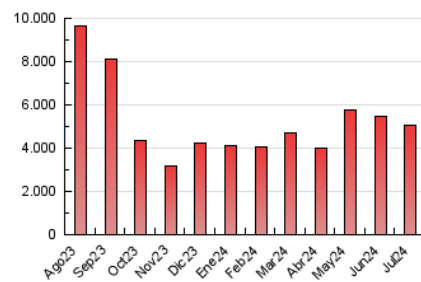

Páginas (x 1000)