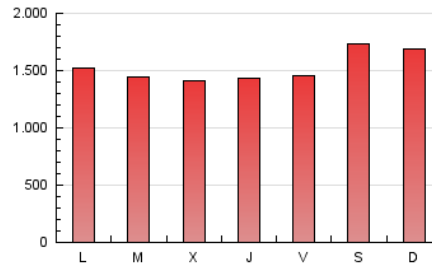

CRÓNICA

1. Cifras totales y promedios (Nacional)

MES - AÑO	NAVEGADORES UNICOS	VISITAS	PAGINAS
Julio - 2024	1.864.051	3.681.133	4.717.647
PROMEDIO DIARIO	104.230	118.746	152.182
PROMEDIO LUNES-VIERNES	98.612	112.604	145.554
PROMEDIO SABADO-DOMINGO	120.383	136.404	171.239
PAGINAS / VISITAS	1,28		
DURACION MEDIA VISITAS	0:01:11		
TIEMPO INTERACCIÓN MEDIO	0:00:52		

2. Secciones (Nacional)

	PAGINAS	%
HOME	334.139	7.08 %
RESTO	4.383.508	92.92 %

3. Por día del mes (Nacional)

Día	N. únicos	Visitas	Páginas	Día	N. únicos	Visitas	Páginas	Día	N. únicos	Visitas	Páginas
1	99.610	114.866	148.975	11	111.797	127.563	163.346	21	135.669	157.156	196.378
2	113.630	129.421	165.176	12	91.376	104.709	136.315	22	152.517	175.963	214.301
3	88.509	101.488	132.413	13	150.571	168.684	207.206	23	122.405	139.198	174.832
4	103.649	115.591	151.776	14	115.544	131.066	163.151	24	85.817	96.881	128.833
5	91.693	105.129	135.568	15	78.266	88.950	119.659	25	91.315	107.507	139.910
6	75.686	86.291	115.864	16	105.467	118.479	150.265	26	141.831	160.731	200.858
7	102.209	113.982	148.056	17	85.043	95.388	126.633	27	145.151	163.659	204.142
8	84.297	99.286	127.527	18	74.189	87.335	117.595	28	123.865	137.525	170.167
9	74.815	87.257	116.494	19	71.185	82.936	109.398	29	106.442	119.150	152.951
10	149.915	165.013	211.112	20	114.370	132.870	164.950	30	75.497	87.620	114.945
								31	68.805	79.439	108.851

4. Gráficas (Nacional)

4.1 Por día de la semana (promedio)

N. únicos / Visitas (x 100)

Páginas (x 100)

4.2 Por franja horaria (promedio)

Visitas_ (x 1000)

Páginas (x 1000)

4.3 Por meses