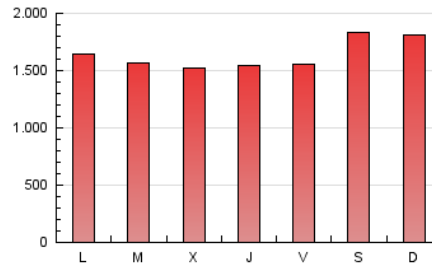

CRÓNICA

1. Cifras totales y promedios (Nacional e Internacional)

MES - AÑO	NAVEGADORES UNICOS	VISITAS	PAGINAS
Julio - 2024	2.056.139	3.963.239	5.069.455
PROMEDIO DIARIO	112.144	127.846	163.531
PROMEDIO LUNES-VIERNES	106.595	121.679	156.988
PROMEDIO SABADO-DOMINGO	128.099	145.577	182.340
PAGINAS / VISITAS	1,28		
DURACION MEDIA VISITAS	0:01:12		
TIEMPO INTERACCIÓN MEDIO	0:00:51		

2. Secciones (Nacional e Internacional)

	PAGINAS	%
HOME	349.482	6.89 %
RESTO	4.719.973	93.11 %

3. Por día del mes (Nacional e Internacional)

Día	N. únicos	Visitas	Páginas	Día	N. únicos	Visitas	Páginas	Día	N. únicos	Visitas	Páginas
1	106.382	121.721	158.947	11	122.625	139.851	177.754	21	143.769	166.026	207.541
2	120.499	137.898	175.082	12	99.363	116.063	148.673	22	160.895	186.051	227.160
3	94.159	108.507	140.833	13	156.729	176.072	217.563	23	129.406	148.539	186.631
4	109.532	122.031	161.307	14	123.480	139.520	173.681	24	92.251	104.085	138.394
5	98.026	111.654	144.277	15	87.029	97.232	131.845	25	98.333	115.495	150.189
6	80.497	92.406	123.360	16	113.113	128.297	161.245	26	148.251	167.400	210.353
7	111.298	125.419	160.537	17	92.281	102.690	136.877	27	153.629	174.174	216.163
8	94.459	111.296	141.278	18	81.252	96.059	128.637	28	133.917	149.460	184.135
9	81.032	93.791	125.243	19	78.814	91.708	119.869	29	114.665	128.370	164.285
10	159.438	174.911	224.103	20	121.474	141.539	175.741	30	90.407	103.427	134.247
								31	79.468	91.547	123.505

4. Gráficas (Nacional e Internacional)

4.1 Por día de la semana (promedio)

N. únicos / Visitas (x 100)

Páginas (x 100)

4.2 Por franja horaria (promedio)

Visitas_ (x 1000)

Páginas (x 1000)

4.3 Por meses