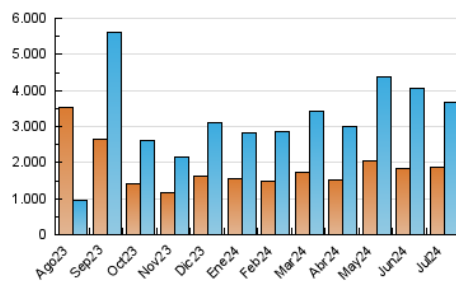

4.3 Por meses

N. únicos / Visitas (x 1000)