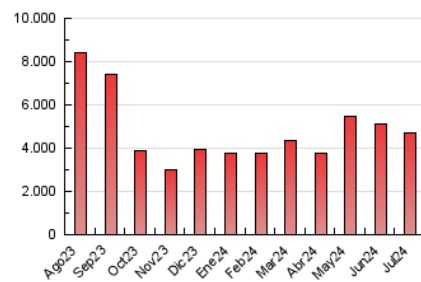

Páginas (x 1000)