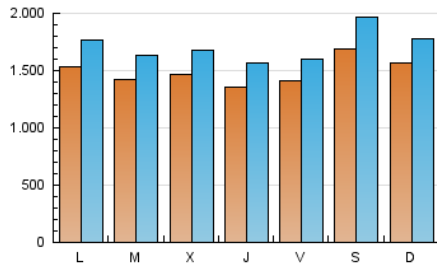

CRÓNICA

1. Cifras totales y promedios (Nacional e Internacional)

MES - AÑO	NAVEGADORES UNICOS	VISITAS	PAGINAS
Septiembre - 2024	2.463.021	5.144.952	6.335.750
PROMEDIO DIARIO	149.504	171.498	211.192
PROMEDIO LUNES-VIERNES	144.090	165.422	204.599
PROMEDIO SABADO-DOMINGO	162.136	185.677	226.576
PAGINAS / VISITAS	1,23		
DURACION MEDIA VISITAS	0:01:03		
TIEMPO INTERACCIÓN MEDIO	0:00:45		

2. Secciones (Nacional e Internacional)

	PAGINAS	%
HOME	327.517	5.17 %
RESTO	6.008.233	94.83 %

3. Por día del mes (Nacional e Internacional)

Día	N. únicos	Visitas	Páginas	Día	N. únicos	Visitas	Páginas	Día	N. únicos	Visitas	Páginas
1	185.959	208.911	258.580	11	103.680	118.510	154.267	21	140.163	159.606	192.701
2	203.204	237.429	294.928	12	95.019	107.374	140.814	22	164.743	187.246	233.075
3	183.270	216.892	272.441	13	131.164	148.133	189.400	23	206.823	236.472	276.296
4	202.692	234.532	290.980	14	171.697	206.856	243.046	24	155.360	173.550	215.232
5	140.764	165.250	202.013	15	150.114	169.037	208.360	25	103.129	122.373	149.754
6	145.766	165.251	206.567	16	91.746	103.197	134.828	26	91.558	104.117	129.800
7	133.293	151.644	191.752	17	95.386	113.009	142.300	27	166.463	192.611	227.405
8	118.455	137.243	169.777	18	176.138	195.157	240.596	28	228.365	266.471	313.610
9	119.016	140.882	173.094	19	213.789	248.987	292.804	29	166.437	184.080	228.279
10	133.065	150.502	191.231	20	120.891	132.483	170.562	30	146.963	167.147	201.258

4. Gráficas (Nacional e Internacional)

4.1 Por día de la semana (promedio)

N. únicos / Visitas (x 100)

Páginas (x 100)

4.2 Por franja horaria (promedio)

Visitas_ (x 1000)

Páginas (x 1000)

4.3 Por meses