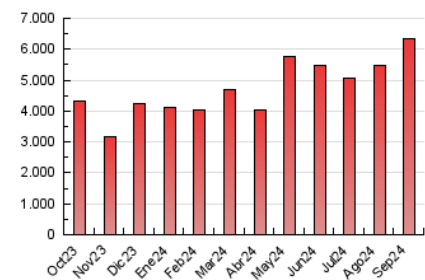

Páginas (x 1000)