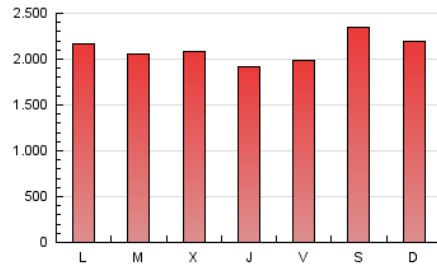

CRÓNICA

1. Cifras totales y promedios (Nacional e Internacional)

MES - AÑO	NAVEGADORES UNICOS	VISITAS	PAGINAS
Septiembre - 2024	2.463.021	5.144.952	6.335.750
PROMEDIO DIARIO	149.504	171.498	211.192
PROMEDIO LUNES-VIERNES	144.090	165.422	204.599
PROMEDIO SABADO-DOMINGO	162.136	185.677	226.576
PAGINAS / VISITAS	1,23		
DURACION MEDIA VISITAS	0:01:03		
TIEMPO INTERACCIÓN MEDIO	0:00:45		

2. Secciones (Nacional e Internacional)

	PAGINAS	%
HOME	327.517	5.17 %
RESTO	6.008.233	94.83 %

3. Por día del mes (Nacional e Internacional)

Día	N. únicos	Visitas	Páginas	Día	N. únicos	Visitas	Páginas	Día	N. únicos	Visitas	Páginas
1	185.959	208.911	258.580	11	103.680	118.510	154.267	21	140.163	159.606	192.701
2	203.204	237.429	294.928	12	95.019	107.374	140.814	22	164.743	187.246	233.075
3	183.270	216.892	272.441	13	131.164	148.133	189.400	23	206.823	236.472	276.296
4	202.692	234.532	290.980	14	171.697	206.856	243.046	24	155.360	173.550	215.232
5	140.764	165.250	202.013	15	150.114	169.037	208.360	25	103.129	122.373	149.754
6	145.766	165.251	206.567	16	91.746	103.197	134.828	26	91.558	104.117	129.800
7	133.293	151.644	191.752	17	95.386	113.009	142.300	27	166.463	192.611	227.405
8	118.455	137.243	169.777	18	176.138	195.157	240.596	28	228.365	266.471	313.610
9	119.016	140.882	173.094	19	213.789	248.987	292.804	29	166.437	184.080	228.279
10	133.065	150.502	191.231	20	120.891	132.483	170.562	30	146.963	167.147	201.258

4. Gráficas (Nacional e Internacional)

4.1 Por día de la semana (promedio)

N. únicos / Visitas (x 100)

Páginas (x 100)

4.2 Por franja horaria (promedio)

Visitas_ (x 1000)

Páginas (x 1000)

4.3 Por meses