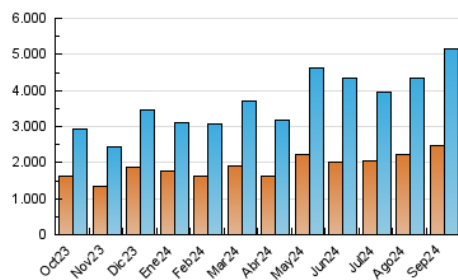

4.3 Por meses

N. únicos / Visitas (x 1000)