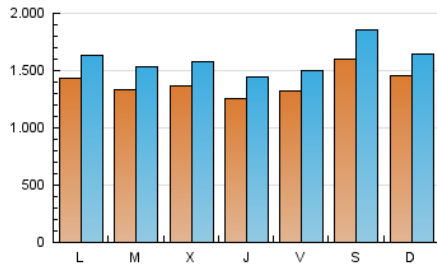

1. Cifras totales y promedios (Nacional)

MES - AÑO	NAVEGADORES UNICOS	VISITAS	PAGINAS
Septiembre - 2024	2.234.506	4.804.981	5.922.197
PROMEDIO DIARIO	139.635	160.166	197.407
PROMEDIO LUNES-VIERNES	134.390	154.127	190.955
PROMEDIO SABADO-DOMINGO	151.874	174.257	212.461
PAGINAS / VISITAS	1,23		
DURACION MEDIA VISITAS	0:01:02		
TIEMPO INTERACCIÓN MEDIO	0:00:44		

2. Secciones (Nacional)

	PAGINAS	%
HOME	314.634	5.31 %
RESTO	5.607.563	94.69 %

3. Por día del mes (Nacional)

Día	N. únicos	Visitas	Páginas	Día	N. únicos	Visitas	Páginas	Día	N. únicos	Visitas	Páginas
1	164.595	185.636	231.738	11	96.381	110.979	143.826	21	132.719	151.765	181.869
2	189.942	219.095	274.748	12	85.171	96.060	127.440	22	154.758	177.461	219.359
3	174.701	207.776	259.552	13	125.050	141.270	180.056	23	196.826	223.408	260.468
4	193.097	224.952	277.219	14	164.080	194.949	231.809	24	145.140	161.664	201.376
5	130.209	151.063	187.478	15	142.758	160.838	197.937	25	94.322	111.386	137.676
6	137.084	154.309	193.975	16	83.425	94.119	122.538	26	83.792	94.356	118.631
7	125.550	143.526	180.688	17	86.779	102.132	130.079	27	152.987	178.471	210.457
8	109.059	126.991	156.527	18	163.501	183.385	223.613	28	216.940	253.759	297.727
9	109.121	127.438	158.540	19	201.231	235.411	276.080	29	156.407	173.387	214.497
10	124.622	139.948	179.370	20	114.063	125.834	160.788	30	134.738	153.613	186.136

4. Gráficas (Nacional)

4.1 Por día de la semana (promedio)

N. únicos / Visitas (x 100)

Páginas (x 100)

4.2 Por franja horaria (promedio)

Visitas_ (x 1000)

Páginas (x 1000)

4.3 Por meses