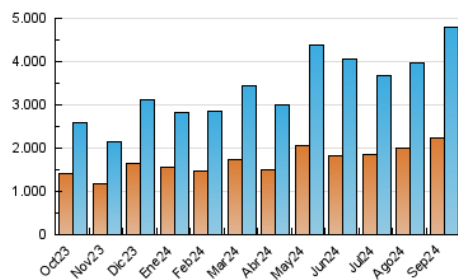

4.3 Por meses

N. únicos / Visitas (x 1000)