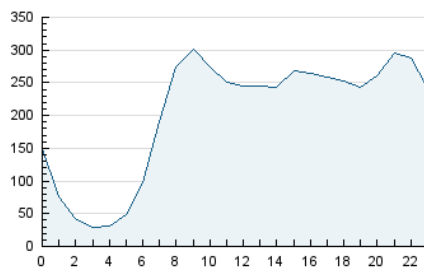

2. Secciones (Nacional)

	PAGINAS	%
HOME	314.634	5.31 %
RESTO	5.607.563	94.69 %

3. Por día del mes (Nacional)

Día	N. únicos	Visitas	Páginas	Día	N. únicos	Visitas	Páginas	Día	N. únicos	Visitas	Páginas
1	164.595	185.636	231.738	11	96.381	110.979	143.826	21	132.719	151.765	181.869
2	189.942	219.095	274.748	12	85.171	96.060	127.440	22	154.758	177.461	219.359
3	174.701	207.776	259.552	13	125.050	141.270	180.056	23	196.826	223.408	260.468
4	193.097	224.952	277.219	14	164.080	194.949	231.809	24	145.140	161.664	201.376
5	130.209	151.063	187.478	15	142.758	160.838	197.937	25	94.322	111.386	137.676
6	137.084	154.309	193.975	16	83.425	94.119	122.538	26	83.792	94.356	118.631
7	125.550	143.526	180.688	17	86.779	102.132	130.079	27	152.987	178.471	210.457
8	109.059	126.991	156.527	18	163.501	183.385	223.613	28	216.940	253.759	297.727
9	109.121	127.438	158.540	19	201.231	235.411	276.080	29	156.407	173.387	214.497
10	124.622	139.948	179.370	20	114.063	125.834	160.788	30	134.738	153.613	186.136

4. Gráficas (Nacional)

4.1 Por día de la semana (promedio)

N. únicos / Visitas (x 100)

Páginas (x 100)

4.2 Por franja horaria (promedio)

Visitas_ (x 1000)

Páginas (x 1000)

4.3 Por meses

N. únicos / Visitas (x 1000)

Páginas (x 1000)

5. Observaciones

Este Medio Electrónico de Comunicación ha sido medido por la herramienta Google Analytics de Google (GA4).

6. Definiciones básicas (Para más información ver Normas Técnicas para el Control de los Medios Electrónicos de Comunicación)