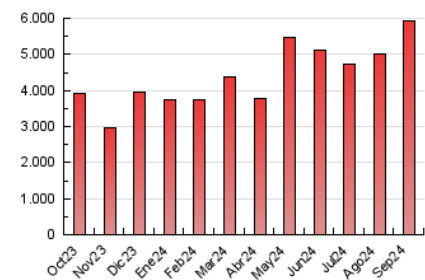

1. Cifras totales y promedios (Nacional)

MES - AÑO	NAVEGADORES UNICOS	VISITAS	PAGINAS
Septiembre - 2024	2.234.506	4.804.981	5.922.197
PROMEDIO DIARIO	139.635	160.166	197.407
PROMEDIO LUNES-VIERNES	134.390	154.127	190.955
PROMEDIO SABADO-DOMINGO	151.874	174.257	212.461
PAGINAS / VISITAS	1,23		
DURACION MEDIA VISITAS	0:01:02		
TIEMPO INTERACCIÓN MEDIO	0:00:44		

2. Secciones (Nacional)

	PAGINAS	%
HOME	314.634	5.31 %
RESTO	5.607.563	94.69 %

3. Por día del mes (Nacional)

Día	N. únicos	Visitas	Páginas	Día	N. únicos	Visitas	Páginas	Día	N. únicos	Visitas	Páginas
1	164.595	185.636	231.738	11	96.381	110.979	143.826	21	132.719	151.765	181.869
2	189.942	219.095	274.748	12	85.171	96.060	127.440	22	154.758	177.461	219.359
3	174.701	207.776	259.552	13	125.050	141.270	180.056	23	196.826	223.408	260.468
4	193.097	224.952	277.219	14	164.080	194.949	231.809	24	145.140	161.664	201.376
5	130.209	151.063	187.478	15	142.758	160.838	197.937	25	94.322	111.386	137.676
6	137.084	154.309	193.975	16	83.425	94.119	122.538	26	83.792	94.356	118.631
7	125.550	143.526	180.688	17	86.779	102.132	130.079	27	152.987	178.471	210.457
8	109.059	126.991	156.527	18	163.501	183.385	223.613	28	216.940	253.759	297.727
9	109.121	127.438	158.540	19	201.231	235.411	276.080	29	156.407	173.387	214.497
10	124.622	139.948	179.370	20	114.063	125.834	160.788	30	134.738	153.613	186.136

4. Gráficas (Nacional)

4.1 Por día de la semana (promedio)

N. únicos / Visitas (x 100)

Páginas (x 100)

4.2 Por franja horaria (promedio)

Visitas_ (x 1000)

Páginas (x 1000)

4.3 Por meses

N. únicos / Visitas (x 1000)

Páginas (x 1000)

5. Observaciones

Este Medio Electrónico de Comunicación ha sido medido por la herramienta Google Analytics de Google (GA4).

6. Definiciones básicas (Para más información ver Normas Técnicas para el Control de los Medios Electrónicos de Comunicación)