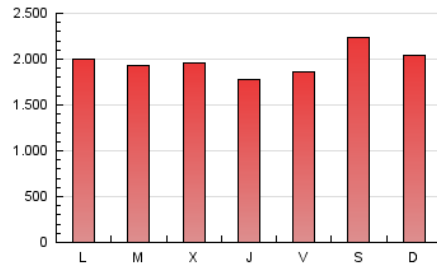

1. Cifras totales y promedios (Nacional)

MES - AÑO	NAVEGADORES UNICOS	VISITAS	PAGINAS
Septiembre - 2024	2.234.506	4.804.981	5.922.197
PROMEDIO DIARIO	139.635	160.166	197.407
PROMEDIO LUNES-VIERNES	134.390	154.127	190.955
PROMEDIO SABADO-DOMINGO	151.874	174.257	212.461
PAGINAS / VISITAS	1,23		
DURACION MEDIA VISITAS	0:01:02		
TIEMPO INTERACCIÓN MEDIO	0:00:44		

2. Secciones (Nacional)

	PAGINAS	%
HOME	314.634	5.31 %
RESTO	5.607.563	94.69 %

3. Por día del mes (Nacional)

Día	N. únicos	Visitas	Páginas	Día	N. únicos	Visitas	Páginas	Día	N. únicos	Visitas	Páginas
1	164.595	185.636	231.738	11	96.381	110.979	143.826	21	132.719	151.765	181.869
2	189.942	219.095	274.748	12	85.171	96.060	127.440	22	154.758	177.461	219.359
3	174.701	207.776	259.552	13	125.050	141.270	180.056	23	196.826	223.408	260.468
4	193.097	224.952	277.219	14	164.080	194.949	231.809	24	145.140	161.664	201.376
5	130.209	151.063	187.478	15	142.758	160.838	197.937	25	94.322	111.386	137.676
6	137.084	154.309	193.975	16	83.425	94.119	122.538	26	83.792	94.356	118.631
7	125.550	143.526	180.688	17	86.779	102.132	130.079	27	152.987	178.471	210.457
8	109.059	126.991	156.527	18	163.501	183.385	223.613	28	216.940	253.759	297.727
9	109.121	127.438	158.540	19	201.231	235.411	276.080	29	156.407	173.387	214.497
10	124.622	139.948	179.370	20	114.063	125.834	160.788	30	134.738	153.613	186.136

4. Gráficas (Nacional)

4.1 Por día de la semana (promedio)

N. únicos / Visitas (x 100)

Páginas (x 100)

4.2 Por franja horaria (promedio)

Visitas_ (x 1000)

Páginas (x 1000)

4.3 Por meses