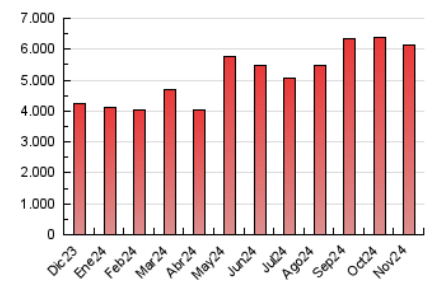

### 3. Por día del mes (Nacional e Internacional)

Día	N. únicos	Visitas	Páginas	Día	N. únicos	Visitas	Páginas	Día	N. únicos	Visitas	Páginas
1	76.391	88.627	111.398	11	93.295	103.950	135.849	21	90.047	103.175	137.653
2	114.783	129.120	160.093	12	215.968	247.019	302.284	22	122.087	138.098	176.668
3	305.305	358.970	410.275	13	198.708	230.426	281.120	23	131.204	151.514	186.438
4	257.662	287.427	351.262	14	191.906	225.498	269.179	24	124.552	143.991	176.224
5	178.312	200.331	241.190	15	176.533	202.193	253.196	25	159.429	186.345	226.727
6	179.825	203.702	251.094	16	157.439	185.138	225.726	26	144.938	162.547	202.656
7	146.092	173.481	215.921	17	133.149	154.160	196.058	27	94.315	110.479	140.383
8	139.061	157.128	203.517	18	95.404	111.104	148.131	28	80.012	92.034	118.781
9	150.173	172.398	216.062	19	104.199	117.682	152.631	29	73.651	85.046	111.601
10	97.864	115.412	143.966	20	107.610	127.861	166.296	30	158.384	178.342	229.256

##### 4.1 Por día de la semana (promedio)

N. únicos / Visitas (x 100)

Páginas (x 100)

##### 4.2 Por franja horaria (promedio)

Visitas\_ (x 1000)

Páginas (x 1000)

##### 4.3 Por meses

N. únicos / Visitas (x 1000)

Páginas (x 1000)