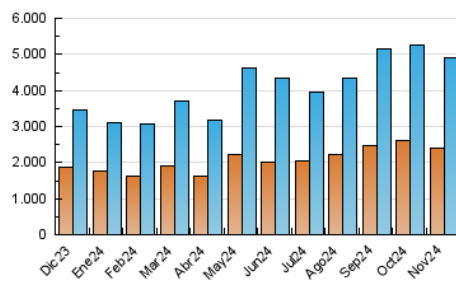

### 3. Por día del mes (Nacional e Internacional)

Día	N. únicos	Visitas	Páginas	Día	N. únicos	Visitas	Páginas	Día	N. únicos	Visitas	Páginas
1	76.391	88.627	111.398	11	93.295	103.950	135.849	21	90.047	103.175	137.653
2	114.783	129.120	160.093	12	215.968	247.019	302.284	22	122.087	138.098	176.668
3	305.305	358.970	410.275	13	198.708	230.426	281.120	23	131.204	151.514	186.438
4	257.662	287.427	351.262	14	191.906	225.498	269.179	24	124.552	143.991	176.224
5	178.312	200.331	241.190	15	176.533	202.193	253.196	25	159.429	186.345	226.727
6	179.825	203.702	251.094	16	157.439	185.138	225.726	26	144.938	162.547	202.656
7	146.092	173.481	215.921	17	133.149	154.160	196.058	27	94.315	110.479	140.383
8	139.061	157.128	203.517	18	95.404	111.104	148.131	28	80.012	92.034	118.781
9	150.173	172.398	216.062	19	104.199	117.682	152.631	29	73.651	85.046	111.601
10	97.864	115.412	143.966	20	107.610	127.861	166.296	30	158.384	178.342	229.256

##### 4.1 Por día de la semana (promedio)

N. únicos / Visitas (x 100)

Páginas (x 100)

##### 4.2 Por franja horaria (promedio)

Visitas\_ (x 1000)

Páginas (x 1000)

##### 4.3 Por meses

N. únicos / Visitas (x 1000)

Páginas (x 1000)