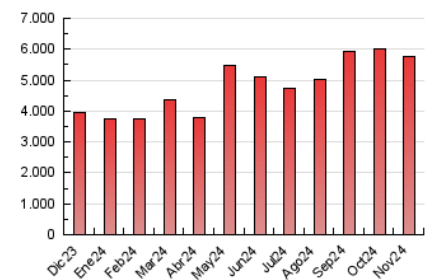

#### 3. Por día del mes (Nacional)

Día	N. únicos	Visitas	Páginas	Día	N. únicos	Visitas	Páginas	Día	N. únicos	Visitas	Páginas
1	67.352	77.615	98.715	11	85.232	95.711	124.399	21	83.661	96.651	129.009
2	105.432	117.816	147.809	12	204.093	234.332	285.743	22	116.723	131.862	168.834
3	292.961	344.037	394.118	13	189.572	219.592	268.694	23	125.648	144.311	178.792
4	242.499	267.516	329.713	14	182.136	214.962	256.794	24	117.616	135.860	166.696
5	162.618	182.386	220.635	15	169.209	195.049	242.114	25	149.677	177.247	212.241
6	162.456	185.669	228.367	16	150.743	178.736	216.389	26	134.828	151.053	187.942
7	131.613	154.958	195.360	17	126.347	146.556	185.865	27	86.942	102.113	129.580
8	130.233	148.423	190.305	18	86.241	101.387	134.111	28	74.677	86.648	110.780
9	141.317	163.616	203.604	19	97.198	109.180	142.318	29	67.939	79.172	103.581
10	89.560	104.806	132.128	20	100.848	120.416	155.519	30	152.501	172.004	220.621

##### 4.1 Por día de la semana (promedio)

N. únicos / Visitas (x 100)

Páginas (x 100)

##### 4.2 Por franja horaria (promedio)

Visitas\_ (x 1000)

Páginas (x 1000)

##### 4.3 Por meses

N. únicos / Visitas (x 1000)

Páginas (x 1000)