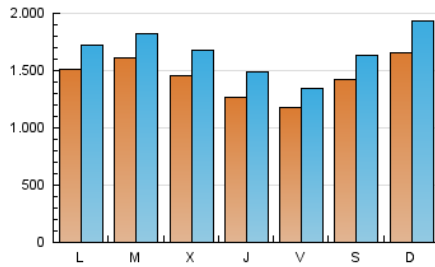

4. Gráficas (Nacional e Internacional)

4.1 Por día de la semana (promedio)

N. únicos / Visitas (x 100)