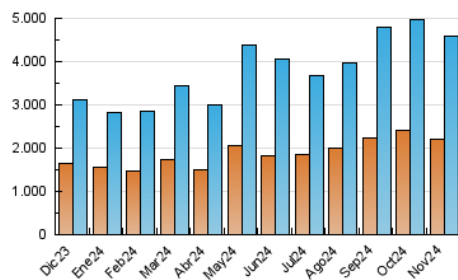

#### 3. Por día del mes (Nacional)

Día	N. únicos	Visitas	Páginas	Día	N. únicos	Visitas	Páginas	Día	N. únicos	Visitas	Páginas
1	67.352	77.615	98.715	11	85.232	95.711	124.399	21	83.661	96.651	129.009
2	105.432	117.816	147.809	12	204.093	234.332	285.743	22	116.723	131.862	168.834
3	292.961	344.037	394.118	13	189.572	219.592	268.694	23	125.648	144.311	178.792
4	242.499	267.516	329.713	14	182.136	214.962	256.794	24	117.616	135.860	166.696
5	162.618	182.386	220.635	15	169.209	195.049	242.114	25	149.677	177.247	212.241
6	162.456	185.669	228.367	16	150.743	178.736	216.389	26	134.828	151.053	187.942
7	131.613	154.958	195.360	17	126.347	146.556	185.865	27	86.942	102.113	129.580
8	130.233	148.423	190.305	18	86.241	101.387	134.111	28	74.677	86.648	110.780
9	141.317	163.616	203.604	19	97.198	109.180	142.318	29	67.939	79.172	103.581
10	89.560	104.806	132.128	20	100.848	120.416	155.519	30	152.501	172.004	220.621

##### 4.1 Por día de la semana (promedio)

N. únicos / Visitas (x 100)

Páginas (x 100)

##### 4.2 Por franja horaria (promedio)

Visitas\_ (x 1000)

Páginas (x 1000)

##### 4.3 Por meses

N. únicos / Visitas (x 1000)

Páginas (x 1000)