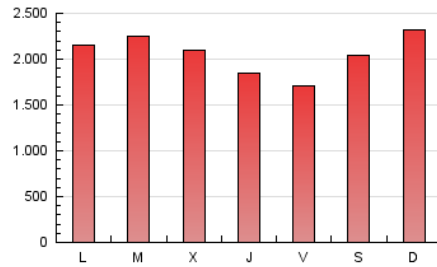

### 1. Cifras totales y promedios (Nacional e Internacional)

MES - AÑO	NAVEGADORES UNICOS	VISITAS	PAGINAS
Noviembre - 2024	2.412.709	4.911.678	6.141.635
<b>PROMEDIO DIARIO</b>	<b>143.277</b>	<b>164.773</b>	<b>204.721</b>
<b>PROMEDIO LUNES-VIERNES</b>	139.307	159.722	199.883
<b>PROMEDIO SABADO-DOMINGO</b>	152.539	176.561	216.011
<b>PAGINAS / VISITAS</b>	1,24		
<b>DURACION MEDIA VISITAS</b>	0:01:00		
<b>TIEMPO INTERACCIÓN MEDIO</b>	0:00:43		

### 3. Por día del mes (Nacional e Internacional)

Día	N. únicos	Visitas	Páginas	Día	N. únicos	Visitas	Páginas	Día	N. únicos	Visitas	Páginas
1	76.391	88.627	111.398	11	93.295	103.950	135.849	21	90.047	103.175	137.653
2	114.783	129.120	160.093	12	215.968	247.019	302.284	22	122.087	138.098	176.668
3	305.305	358.970	410.275	13	198.708	230.426	281.120	23	131.204	151.514	186.438
4	257.662	287.427	351.262	14	191.906	225.498	269.179	24	124.552	143.991	176.224
5	178.312	200.331	241.190	15	176.533	202.193	253.196	25	159.429	186.345	226.727
6	179.825	203.702	251.094	16	157.439	185.138	225.726	26	144.938	162.547	202.656
7	146.092	173.481	215.921	17	133.149	154.160	196.058	27	94.315	110.479	140.383
8	139.061	157.128	203.517	18	95.404	111.104	148.131	28	80.012	92.034	118.781
9	150.173	172.398	216.062	19	104.199	117.682	152.631	29	73.651	85.046	111.601
10	97.864	115.412	143.966	20	107.610	127.861	166.296	30	158.384	178.342	229.256

#### 4. Gráficas (Nacional e Internacional)

##### 4.1 Por día de la semana (promedio)

N. únicos / Visitas (x 100)

Páginas (x 100)