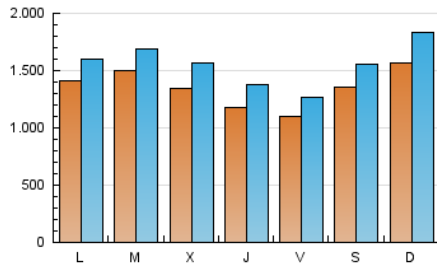

4. Gráficas (Nacional)

4.1 Por día de la semana (promedio)

N. únicos / Visitas (x 100)