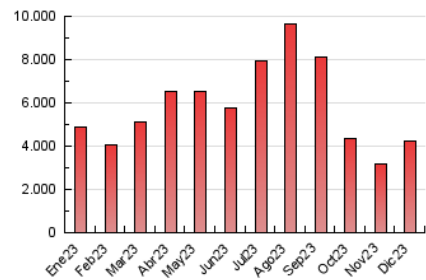

### 3. Por día del mes (Nacional e Internacional)

Día	N. únicos	Visitas	Páginas	Día	N. únicos	Visitas	Páginas	Día	N. únicos	Visitas	Páginas
1	57.908	70.245	82.133	11	54.768	64.250	85.766	21	94.198	103.943	131.741
2	58.494	66.989	80.940	12	108.246	123.134	149.203	22	111.960	128.074	157.372
3	75.385	86.504	102.763	13	70.834	80.812	104.894	23	158.370	176.875	209.278
4	83.991	94.262	115.334	14	61.227	73.624	95.960	24	206.810	225.382	256.176
5	73.746	83.355	108.029	15	54.219	64.130	86.307	25	97.591	110.343	130.781
6	88.200	102.723	127.482	16	54.115	64.663	84.219	26	91.628	109.763	134.977
7	76.169	83.648	108.485	17	50.739	57.300	77.473	27	74.345	92.397	111.376
8	105.646	115.968	146.859	18	70.931	86.685	111.456	28	111.286	126.491	158.625
9	67.561	76.063	96.165	19	257.468	281.822	319.669	29	85.329	100.443	120.177
10	65.924	75.624	94.481	20	291.129	314.612	368.455	30	81.026	93.345	115.584
								31	121.835	134.632	160.183

##### 4.1 Por día de la semana (promedio)

N. únicos / Visitas (x 100)

Páginas (x 100)

##### 4.2 Por franja horaria (promedio)

Visitas\_ (x 1000)

Páginas (x 1000)

##### 4.3 Por meses

N. únicos / Visitas (x 1000)

Páginas (x 1000)