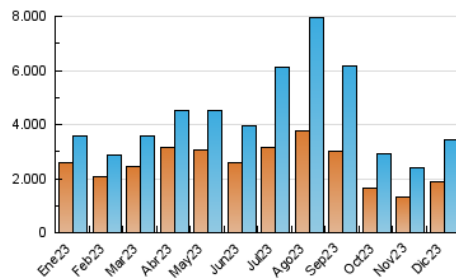

### 3. Por día del mes (Nacional e Internacional)

Día	N. únicos	Visitas	Páginas	Día	N. únicos	Visitas	Páginas	Día	N. únicos	Visitas	Páginas
1	57.908	70.245	82.133	11	54.768	64.250	85.766	21	94.198	103.943	131.741
2	58.494	66.989	80.940	12	108.246	123.134	149.203	22	111.960	128.074	157.372
3	75.385	86.504	102.763	13	70.834	80.812	104.894	23	158.370	176.875	209.278
4	83.991	94.262	115.334	14	61.227	73.624	95.960	24	206.810	225.382	256.176
5	73.746	83.355	108.029	15	54.219	64.130	86.307	25	97.591	110.343	130.781
6	88.200	102.723	127.482	16	54.115	64.663	84.219	26	91.628	109.763	134.977
7	76.169	83.648	108.485	17	50.739	57.300	77.473	27	74.345	92.397	111.376
8	105.646	115.968	146.859	18	70.931	86.685	111.456	28	111.286	126.491	158.625
9	67.561	76.063	96.165	19	257.468	281.822	319.669	29	85.329	100.443	120.177
10	65.924	75.624	94.481	20	291.129	314.612	368.455	30	81.026	93.345	115.584
								31	121.835	134.632	160.183

##### 4.1 Por día de la semana (promedio)

N. únicos / Visitas (x 100)

Páginas (x 100)

##### 4.2 Por franja horaria (promedio)

Visitas\_ (x 1000)

Páginas (x 1000)

##### 4.3 Por meses

N. únicos / Visitas (x 1000)

Páginas (x 1000)