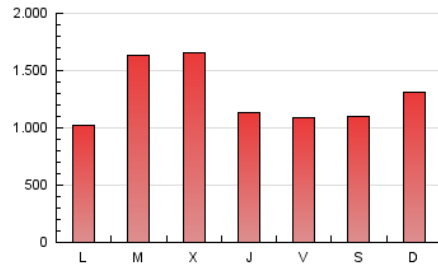

Páginas (x 100)