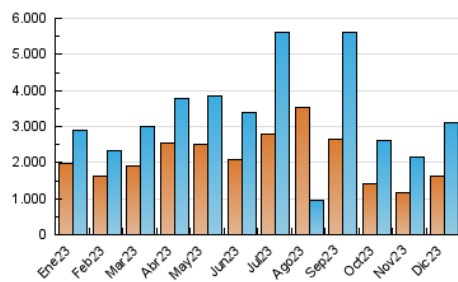

#### 3. Por día del mes (Nacional)

Día	N. únicos	Visitas	Páginas	Día	N. únicos	Visitas	Páginas	Día	N. únicos	Visitas	Páginas
1	52.185	61.698	78.567	11	47.802	56.319	75.385	21	84.841	95.319	123.004
2	52.809	63.533	77.526	12	90.355	102.152	128.299	22	101.439	117.633	149.567
3	68.766	79.712	98.653	13	55.506	65.191	84.281	23	143.360	158.355	200.662
4	77.260	88.929	109.208	14	46.325	54.246	76.732	24	194.079	206.893	245.600
5	64.323	73.705	103.070	15	44.186	53.436	76.613	25	88.009	100.261	121.942
6	80.549	93.108	120.327	16	45.915	54.421	76.981	26	83.722	102.399	127.490
7	70.922	78.784	100.803	17	43.975	51.372	72.907	27	68.109	82.539	106.363
8	86.455	96.068	127.357	18	63.172	76.365	103.800	28	103.345	118.450	152.990
9	58.732	66.641	87.142	19	223.082	246.408	295.193	29	80.180	93.431	114.807
10	57.864	66.335	86.069	20	252.926	275.048	350.109	30	75.562	86.655	109.919
								31	108.185	122.707	154.431

### 4.1 Por día de la semana (promedio)

N. únicos / Visitas (x 100)

Páginas (x 100)

### 4.2 Por franja horaria (promedio)

Visitas\_ (x 1000)

Páginas (x 1000)

### 4.3 Por meses

N. únicos / Visitas (x 1000)

Páginas (x 1000)