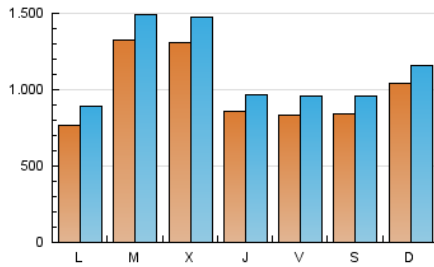

4. Gráficas (Nacional e Internacional)

4.1 Por día de la semana (promedio)

N. únicos / Visitas (x 100)