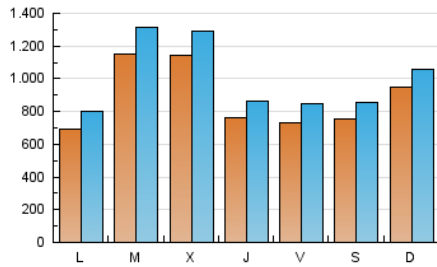

4. Gráficas (Nacional)

4.1 Por día de la semana (promedio)

N. únicos / Visitas (x 100)