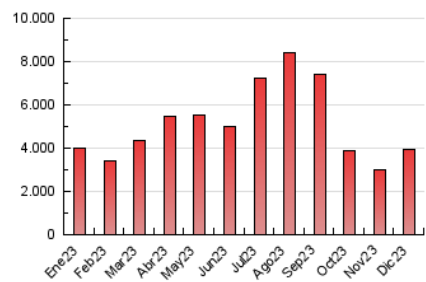

#### 3. Por día del mes (Nacional)

Día	N. únicos	Visitas	Páginas	Día	N. únicos	Visitas	Páginas	Día	N. únicos	Visitas	Páginas
1	52.185	61.698	78.567	11	47.802	56.319	75.385	21	84.841	95.319	123.004
2	52.809	63.533	77.526	12	90.355	102.152	128.299	22	101.439	117.633	149.567
3	68.766	79.712	98.653	13	55.506	65.191	84.281	23	143.360	158.355	200.662
4	77.260	88.929	109.208	14	46.325	54.246	76.732	24	194.079	206.893	245.600
5	64.323	73.705	103.070	15	44.186	53.436	76.613	25	88.009	100.261	121.942
6	80.549	93.108	120.327	16	45.915	54.421	76.981	26	83.722	102.399	127.490
7	70.922	78.784	100.803	17	43.975	51.372	72.907	27	68.109	82.539	106.363
8	86.455	96.068	127.357	18	63.172	76.365	103.800	28	103.345	118.450	152.990
9	58.732	66.641	87.142	19	223.082	246.408	295.193	29	80.180	93.431	114.807
10	57.864	66.335	86.069	20	252.926	275.048	350.109	30	75.562	86.655	109.919
								31	108.185	122.707	154.431

### 4.1 Por día de la semana (promedio)

N. únicos / Visitas (x 100)

Páginas (x 100)

### 4.2 Por franja horaria (promedio)

Visitas\_ (x 1000)

Páginas (x 1000)

### 4.3 Por meses

N. únicos / Visitas (x 1000)

Páginas (x 1000)