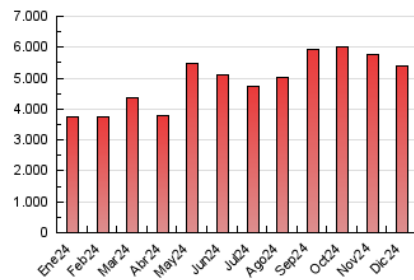

#### 3. Por día del mes (Nacional)

Día	N. únicos	Visitas	Páginas	Día	N. únicos	Visitas	Páginas	Día	N. únicos	Visitas	Páginas
<b>1</b>	118.849	130.526	166.543	<b>11</b>	101.130	116.096	146.584	<b>21</b>	147.761	175.352	218.940
<b>2</b>	79.991	93.122	118.275	<b>12</b>	136.648	163.048	206.162	<b>22</b>	113.753	131.818	167.129
<b>3</b>	93.597	110.465	139.679	<b>13</b>	127.450	149.285	188.679	<b>23</b>	136.941	164.328	203.497
<b>4</b>	115.385	137.065	170.705	<b>14</b>	102.419	118.287	152.228	<b>24</b>	123.702	139.154	174.790
<b>5</b>	134.000	158.071	194.458	<b>15</b>	135.137	164.559	202.011	<b>25</b>	138.613	159.133	194.439
<b>6</b>	121.235	136.912	175.860	<b>16</b>	160.710	187.552	238.350	<b>26</b>	117.283	144.952	176.932
<b>7</b>	128.636	143.103	181.147	<b>17</b>	92.819	107.364	138.330	<b>27</b>	75.086	89.540	114.858
<b>8</b>	105.882	122.121	158.818	<b>18</b>	83.610	97.067	126.591	<b>28</b>	84.006	96.452	122.879
<b>9</b>	103.404	117.838	151.494	<b>19</b>	108.316	125.543	160.137	<b>29</b>	148.061	171.081	208.193
<b>10</b>	116.494	138.586	174.856	<b>20</b>	177.853	210.437	262.563	<b>30</b>	183.625	204.142	247.773
								<b>31</b>	79.511	90.217	116.584

##### 4.1 Por día de la semana (promedio)

N. únicos / Visitas (x 100)

Páginas (x 100)

##### 4.2 Por franja horaria (promedio)

Visitas\_ (x 1000)

Páginas (x 1000)

##### 4.3 Por meses

N. únicos / Visitas (x 1000)

Páginas (x 1000)