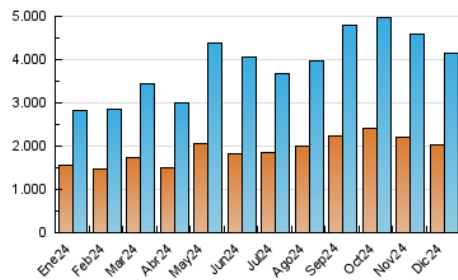

#### 3. Por día del mes (Nacional)

Día	N. únicos	Visitas	Páginas	Día	N. únicos	Visitas	Páginas	Día	N. únicos	Visitas	Páginas
<b>1</b>	118.849	130.526	166.543	<b>11</b>	101.130	116.096	146.584	<b>21</b>	147.761	175.352	218.940
<b>2</b>	79.991	93.122	118.275	<b>12</b>	136.648	163.048	206.162	<b>22</b>	113.753	131.818	167.129
<b>3</b>	93.597	110.465	139.679	<b>13</b>	127.450	149.285	188.679	<b>23</b>	136.941	164.328	203.497
<b>4</b>	115.385	137.065	170.705	<b>14</b>	102.419	118.287	152.228	<b>24</b>	123.702	139.154	174.790
<b>5</b>	134.000	158.071	194.458	<b>15</b>	135.137	164.559	202.011	<b>25</b>	138.613	159.133	194.439
<b>6</b>	121.235	136.912	175.860	<b>16</b>	160.710	187.552	238.350	<b>26</b>	117.283	144.952	176.932
<b>7</b>	128.636	143.103	181.147	<b>17</b>	92.819	107.364	138.330	<b>27</b>	75.086	89.540	114.858
<b>8</b>	105.882	122.121	158.818	<b>18</b>	83.610	97.067	126.591	<b>28</b>	84.006	96.452	122.879
<b>9</b>	103.404	117.838	151.494	<b>19</b>	108.316	125.543	160.137	<b>29</b>	148.061	171.081	208.193
<b>10</b>	116.494	138.586	174.856	<b>20</b>	177.853	210.437	262.563	<b>30</b>	183.625	204.142	247.773
								<b>31</b>	79.511	90.217	116.584

##### 4.1 Por día de la semana (promedio)

N. únicos / Visitas (x 100)

Páginas (x 100)

##### 4.2 Por franja horaria (promedio)

Visitas\_ (x 1000)

Páginas (x 1000)

##### 4.3 Por meses

N. únicos / Visitas (x 1000)

Páginas (x 1000)