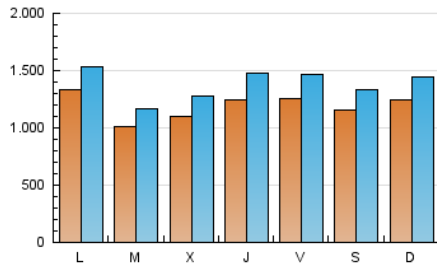

4. Gráficas (Nacional)

4.1 Por día de la semana (promedio)

N. únicos / Visitas (x 100)