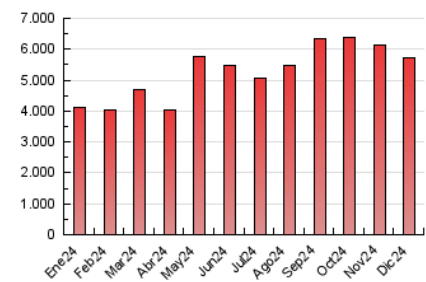

### 3. Por día del mes (Nacional e Internacional)

Día	N. únicos	Visitas	Páginas	Día	N. únicos	Visitas	Páginas	Día	N. únicos	Visitas	Páginas
<b>1</b>	127.139	139.190	177.360	<b>11</b>	107.030	122.882	154.651	<b>21</b>	156.011	184.908	230.669
<b>2</b>	87.346	100.536	128.227	<b>12</b>	142.542	170.269	214.990	<b>22</b>	120.659	140.071	177.346
<b>3</b>	100.890	118.089	149.566	<b>13</b>	134.608	155.651	198.923	<b>23</b>	143.765	172.092	213.742
<b>4</b>	122.996	146.634	182.147	<b>14</b>	108.284	125.409	160.541	<b>24</b>	129.057	145.638	182.660
<b>5</b>	142.863	167.947	207.471	<b>15</b>	141.085	172.457	211.045	<b>25</b>	149.810	171.888	210.809
<b>6</b>	129.751	146.334	188.052	<b>16</b>	167.596	194.842	247.852	<b>26</b>	128.372	157.115	192.994
<b>7</b>	135.703	149.695	190.628	<b>17</b>	99.476	115.629	148.150	<b>27</b>	81.584	96.261	124.683
<b>8</b>	112.889	130.282	168.729	<b>18</b>	88.730	103.170	134.759	<b>28</b>	92.243	105.753	134.724
<b>9</b>	109.425	124.922	160.947	<b>19</b>	114.324	131.987	168.570	<b>29</b>	156.711	182.426	220.977
<b>10</b>	122.315	145.985	184.030	<b>20</b>	187.504	220.862	275.738	<b>30</b>	191.704	214.752	259.517
								<b>31</b>	85.426	96.802	125.994

#### 4.1 Por día de la semana (promedio)

N. únicos / Visitas (x 100)

Páginas (x 100)

#### 4.2 Por franja horaria (promedio)

Visitas\_ (x 1000)

Páginas (x 1000)

#### 4.3 Por meses

N. únicos / Visitas (x 1000)

Páginas (x 1000)