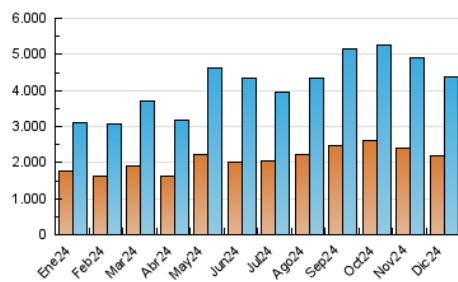

### 3. Por día del mes (Nacional e Internacional)

Día	N. únicos	Visitas	Páginas	Día	N. únicos	Visitas	Páginas	Día	N. únicos	Visitas	Páginas
<b>1</b>	127.139	139.190	177.360	<b>11</b>	107.030	122.882	154.651	<b>21</b>	156.011	184.908	230.669
<b>2</b>	87.346	100.536	128.227	<b>12</b>	142.542	170.269	214.990	<b>22</b>	120.659	140.071	177.346
<b>3</b>	100.890	118.089	149.566	<b>13</b>	134.608	155.651	198.923	<b>23</b>	143.765	172.092	213.742
<b>4</b>	122.996	146.634	182.147	<b>14</b>	108.284	125.409	160.541	<b>24</b>	129.057	145.638	182.660
<b>5</b>	142.863	167.947	207.471	<b>15</b>	141.085	172.457	211.045	<b>25</b>	149.810	171.888	210.809
<b>6</b>	129.751	146.334	188.052	<b>16</b>	167.596	194.842	247.852	<b>26</b>	128.372	157.115	192.994
<b>7</b>	135.703	149.695	190.628	<b>17</b>	99.476	115.629	148.150	<b>27</b>	81.584	96.261	124.683
<b>8</b>	112.889	130.282	168.729	<b>18</b>	88.730	103.170	134.759	<b>28</b>	92.243	105.753	134.724
<b>9</b>	109.425	124.922	160.947	<b>19</b>	114.324	131.987	168.570	<b>29</b>	156.711	182.426	220.977
<b>10</b>	122.315	145.985	184.030	<b>20</b>	187.504	220.862	275.738	<b>30</b>	191.704	214.752	259.517
								<b>31</b>	85.426	96.802	125.994

#### 4.1 Por día de la semana (promedio)

N. únicos / Visitas (x 100)

Páginas (x 100)

#### 4.2 Por franja horaria (promedio)

Visitas\_ (x 1000)

Páginas (x 1000)

#### 4.3 Por meses

N. únicos / Visitas (x 1000)

Páginas (x 1000)