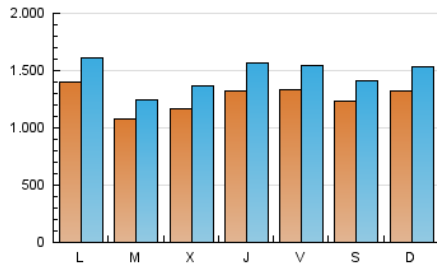

4. Gráficas (Nacional e Internacional)

4.1 Por día de la semana (promedio)

N. únicos / Visitas (x 100)