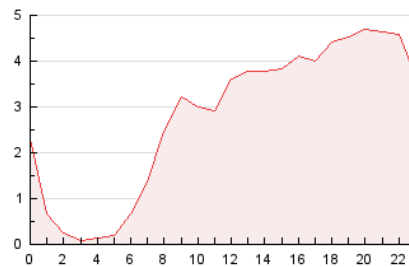

2. Secciones (Nacional e Internacional)

	PAGINAS	%
HOME	22.872	19.86 %
RESTO	92.304	80.14 %

3. Por día del mes (Nacional e Internacional)

Día	N. únicos	Visitas	Páginas	Día	N. únicos	Visitas	Páginas	Día	N. únicos	Visitas	Páginas
1	1.628	1.879	2.831	11	1.538	1.841	2.662	21	4.608	5.037	6.286
2	1.195	1.355	1.804	12	4.180	4.485	5.838	22	4.574	5.037	6.250
3	1.431	1.630	2.251	13	7.981	8.836	10.135	23	1.751	2.003	2.560
4	1.483	1.773	2.480	14	4.450	4.906	6.049	24	1.079	1.195	1.537
5	1.446	1.721	2.488	15	5.453	5.933	7.592	25	1.212	1.362	1.650
6	1.223	1.402	1.951	16	4.120	4.403	5.457	26	1.320	1.558	2.078
7	4.222	4.606	5.581	17	2.371	2.628	3.381	27	1.393	1.668	2.344
8	2.899	3.093	3.779	18	1.902	2.178	2.972	28	1.628	1.902	2.594
9	1.739	1.916	2.338	19	2.117	2.431	3.346	29	1.619	1.898	2.577
10	1.336	1.513	2.028	20	6.039	6.604	8.572	30	1.442	1.676	2.270
								31	975	1.122	1.495

4. Gráficas (Nacional e Internacional)

4.1 Por día de la semana (promedio)

N. únicos / Visitas (x 100)

Páginas (x 100)

4.2 Por franja horaria (promedio)

Visitas_ (x 1000)

Páginas (x 1000)

4.3 Por meses