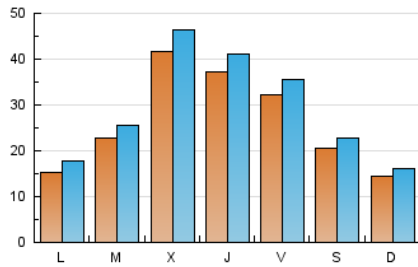

1. Cifras totales y promedios (Nacional e Internacional)

MES - AÑO	NAVEGADORES UNICOS	VISITAS	PAGINAS
Diciembre - 2023	53.881	89.591	115.176
PROMEDIO DIARIO	2.592	2.890	3.715
PROMEDIO LUNES-VIERNES	2.996	3.340	4.288
PROMEDIO SABADO-DOMINGO	1.744	1.944	2.512
PAGINAS / VISITAS	1,29		
DURACION MEDIA VISITAS	0:01:42		
TIEMPO INTERACCIÓN MEDIO	0:01:23		

2. Secciones (Nacional e Internacional)

	PAGINAS	%
HOME	22.872	19.86 %
RESTO	92.304	80.14 %

3. Por día del mes (Nacional e Internacional)

Día	N. únicos	Visitas	Páginas	Día	N. únicos	Visitas	Páginas	Día	N. únicos	Visitas	Páginas
1	1.628	1.879	2.831	11	1.538	1.841	2.662	21	4.608	5.037	6.286
2	1.195	1.355	1.804	12	4.180	4.485	5.838	22	4.574	5.037	6.250
3	1.431	1.630	2.251	13	7.981	8.836	10.135	23	1.751	2.003	2.560
4	1.483	1.773	2.480	14	4.450	4.906	6.049	24	1.079	1.195	1.537
5	1.446	1.721	2.488	15	5.453	5.933	7.592	25	1.212	1.362	1.650
6	1.223	1.402	1.951	16	4.120	4.403	5.457	26	1.320	1.558	2.078
7	4.222	4.606	5.581	17	2.371	2.628	3.381	27	1.393	1.668	2.344
8	2.899	3.093	3.779	18	1.902	2.178	2.972	28	1.628	1.902	2.594
9	1.739	1.916	2.338	19	2.117	2.431	3.346	29	1.619	1.898	2.577
10	1.336	1.513	2.028	20	6.039	6.604	8.572	30	1.442	1.676	2.270
								31	975	1.122	1.495

4. Gráficas (Nacional e Internacional)

4.1 Por día de la semana (promedio)

N. únicos / Visitas (x 100)

Páginas (x 100)

4.2 Por franja horaria (promedio)

Visitas_ (x 1000)

Páginas (x 1000)

4.3 Por meses