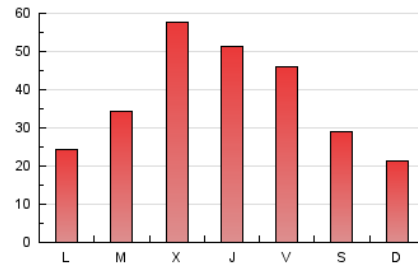

1. Cifras totales y promedios (Nacional e Internacional)

MES - AÑO	NAVEGADORES UNICOS	VISITAS	PAGINAS
Diciembre - 2023	53.881	89.591	115.176
PROMEDIO DIARIO	2.592	2.890	3.715
PROMEDIO LUNES-VIERNES	2.996	3.340	4.288
PROMEDIO SABADO-DOMINGO	1.744	1.944	2.512
PAGINAS / VISITAS	1,29		
DURACION MEDIA VISITAS	0:01:42		
TIEMPO INTERACCIÓN MEDIO	0:01:23		

2. Secciones (Nacional e Internacional)

	PAGINAS	%
HOME	22.872	19.86 %
RESTO	92.304	80.14 %

3. Por día del mes (Nacional e Internacional)

Día	N. únicos	Visitas	Páginas	Día	N. únicos	Visitas	Páginas	Día	N. únicos	Visitas	Páginas
1	1.628	1.879	2.831	11	1.538	1.841	2.662	21	4.608	5.037	6.286
2	1.195	1.355	1.804	12	4.180	4.485	5.838	22	4.574	5.037	6.250
3	1.431	1.630	2.251	13	7.981	8.836	10.135	23	1.751	2.003	2.560
4	1.483	1.773	2.480	14	4.450	4.906	6.049	24	1.079	1.195	1.537
5	1.446	1.721	2.488	15	5.453	5.933	7.592	25	1.212	1.362	1.650
6	1.223	1.402	1.951	16	4.120	4.403	5.457	26	1.320	1.558	2.078
7	4.222	4.606	5.581	17	2.371	2.628	3.381	27	1.393	1.668	2.344
8	2.899	3.093	3.779	18	1.902	2.178	2.972	28	1.628	1.902	2.594
9	1.739	1.916	2.338	19	2.117	2.431	3.346	29	1.619	1.898	2.577
10	1.336	1.513	2.028	20	6.039	6.604	8.572	30	1.442	1.676	2.270
								31	975	1.122	1.495

4. Gráficas (Nacional e Internacional)

4.1 Por día de la semana (promedio)

N. únicos / Visitas (x 100)

Páginas (x 100)

4.2 Por franja horaria (promedio)

Visitas_ (x 1000)

Páginas (x 1000)

4.3 Por meses