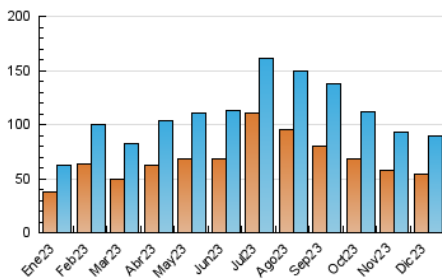

4.3 Por meses

N. únicos / Visitas (x 1000)