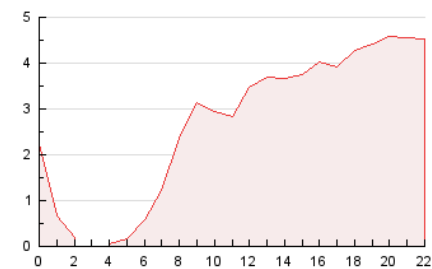

2. Secciones (Nacional)

	PAGINAS	%
HOME	21.747	19.50 %
RESTO	89.759	80.50 %

3. Por día del mes (Nacional)

Día	N. únicos	Visitas	Páginas	Día	N. únicos	Visitas	Páginas	Día	N. únicos	Visitas	Páginas
1	1.520	1.770	2.716	11	1.424	1.719	2.518	21	4.491	4.946	6.146
2	1.108	1.266	1.714	12	4.061	4.375	5.696	22	4.397	4.849	6.061
3	1.348	1.547	2.163	13	7.887	8.704	10.044	23	1.668	1.915	2.472
4	1.359	1.646	2.335	14	4.329	4.756	5.916	24	1.018	1.132	1.462
5	1.296	1.567	2.328	15	5.282	5.773	7.377	25	1.161	1.305	1.590
6	1.132	1.306	1.839	16	4.028	4.287	5.346	26	1.213	1.449	1.965
7	4.096	4.478	5.433	17	2.302	2.556	3.310	27	1.267	1.538	2.206
8	2.806	3.044	3.656	18	1.784	2.057	2.836	28	1.515	1.788	2.479
9	1.676	1.847	2.268	19	1.992	2.304	3.206	29	1.539	1.818	2.490
10	1.261	1.437	1.949	20	5.927	6.483	8.444	30	1.317	1.542	2.128
								31	900	1.044	1.413

4. Gráficas (Nacional)

4.1 Por día de la semana (promedio)

N. únicos / Visitas (x 100)

Páginas (x 100)

4.2 Por franja horaria (promedio)

Visitas_ (x 1000)

Páginas (x 1000)

4.3 Por meses

N. únicos / Visitas (x 1000)

Páginas (x 1000)

5. Observaciones

Este Medio Electrónico de Comunicación ha sido medido por la herramienta Google Analytics de Google (GA4)

6. Definiciones básicas (Para más información ver Normas Técnicas para el Control de los Medios Electrónicos de Comunicación)