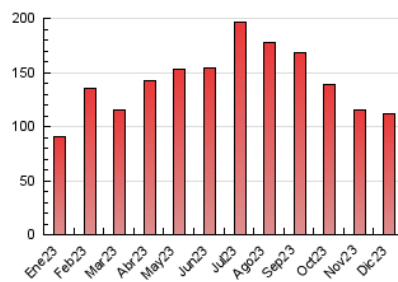

2. Secciones (Nacional)

	PAGINAS	%
HOME	21.747	19.50 %
RESTO	89.759	80.50 %

3. Por día del mes (Nacional)

Día	N. únicos	Visitas	Páginas	Día	N. únicos	Visitas	Páginas	Día	N. únicos	Visitas	Páginas
1	1.520	1.770	2.716	11	1.424	1.719	2.518	21	4.491	4.946	6.146
2	1.108	1.266	1.714	12	4.061	4.375	5.696	22	4.397	4.849	6.061
3	1.348	1.547	2.163	13	7.887	8.704	10.044	23	1.668	1.915	2.472
4	1.359	1.646	2.335	14	4.329	4.756	5.916	24	1.018	1.132	1.462
5	1.296	1.567	2.328	15	5.282	5.773	7.377	25	1.161	1.305	1.590
6	1.132	1.306	1.839	16	4.028	4.287	5.346	26	1.213	1.449	1.965
7	4.096	4.478	5.433	17	2.302	2.556	3.310	27	1.267	1.538	2.206
8	2.806	3.044	3.656	18	1.784	2.057	2.836	28	1.515	1.788	2.479
9	1.676	1.847	2.268	19	1.992	2.304	3.206	29	1.539	1.818	2.490
10	1.261	1.437	1.949	20	5.927	6.483	8.444	30	1.317	1.542	2.128
								31	900	1.044	1.413

4. Gráficas (Nacional)

4.1 Por día de la semana (promedio)

N. únicos / Visitas (x 100)

Páginas (x 100)

4.2 Por franja horaria (promedio)

Visitas_ (x 1000)

Páginas (x 1000)

4.3 Por meses

N. únicos / Visitas (x 1000)

Páginas (x 1000)

5. Observaciones

Este Medio Electrónico de Comunicación ha sido medido por la herramienta Google Analytics de Google (GA4)

6. Definiciones básicas (Para más información ver Normas Técnicas para el Control de los Medios Electrónicos de Comunicación)

Visita:

Una secuencia ininterrumpida de páginas servidas a un usuario válido. Si dicho usuario no realiza peticiones de páginas en un periodo de tiempo (30 min) la siguiente petición constituirá el inicio de una nueva visita.