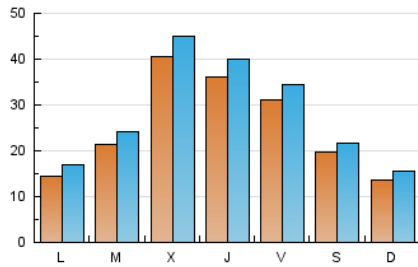

1. Cifras totales y promedios (Nacional)

MES - AÑO	NAVEGADORES UNICOS	VISITAS	PAGINAS
Diciembre - 2023	50.905	86.248	111.506
PROMEDIO DIARIO	2.487	2.782	3.597
PROMEDIO LUNES-VIERNES	2.880	3.223	4.156
PROMEDIO SABADO-DOMINGO	1.663	1.857	2.423
PAGINAS / VISITAS	1,29		
DURACION MEDIA VISITAS	0:01:45		
TIEMPO INTERACCIÓN MEDIO	0:01:27		

2. Secciones (Nacional)

	PAGINAS	%
HOME	21.747	19.50 %
RESTO	89.759	80.50 %

3. Por día del mes (Nacional)

Día	N. únicos	Visitas	Páginas	Día	N. únicos	Visitas	Páginas	Día	N. únicos	Visitas	Páginas
1	1.520	1.770	2.716	11	1.424	1.719	2.518	21	4.491	4.946	6.146
2	1.108	1.266	1.714	12	4.061	4.375	5.696	22	4.397	4.849	6.061
3	1.348	1.547	2.163	13	7.887	8.704	10.044	23	1.668	1.915	2.472
4	1.359	1.646	2.335	14	4.329	4.756	5.916	24	1.018	1.132	1.462
5	1.296	1.567	2.328	15	5.282	5.773	7.377	25	1.161	1.305	1.590
6	1.132	1.306	1.839	16	4.028	4.287	5.346	26	1.213	1.449	1.965
7	4.096	4.478	5.433	17	2.302	2.556	3.310	27	1.267	1.538	2.206
8	2.806	3.044	3.656	18	1.784	2.057	2.836	28	1.515	1.788	2.479
9	1.676	1.847	2.268	19	1.992	2.304	3.206	29	1.539	1.818	2.490
10	1.261	1.437	1.949	20	5.927	6.483	8.444	30	1.317	1.542	2.128
								31	900	1.044	1.413

4. Gráficas (Nacional)

4.1 Por día de la semana (promedio)

N. únicos / Visitas (x 100)

Páginas (x 100)

4.2 Por franja horaria (promedio)

Visitas_ (x 1000)

Páginas (x 1000)

4.3 Por meses