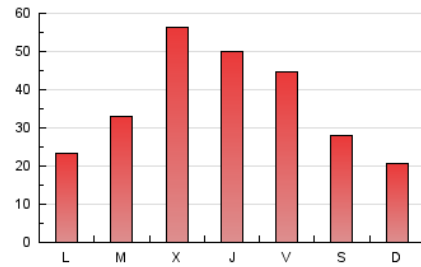

1. Cifras totales y promedios (Nacional)

MES - AÑO	NAVEGADORES UNICOS	VISITAS	PAGINAS
Diciembre - 2023	50.905	86.248	111.506
PROMEDIO DIARIO	2.487	2.782	3.597
PROMEDIO LUNES-VIERNES	2.880	3.223	4.156
PROMEDIO SABADO-DOMINGO	1.663	1.857	2.423
PAGINAS / VISITAS	1,29		
DURACION MEDIA VISITAS	0:01:45		
TIEMPO INTERACCIÓN MEDIO	0:01:27		

2. Secciones (Nacional)

	PAGINAS	%
HOME	21.747	19.50 %
RESTO	89.759	80.50 %

3. Por día del mes (Nacional)

Día	N. únicos	Visitas	Páginas	Día	N. únicos	Visitas	Páginas	Día	N. únicos	Visitas	Páginas
1	1.520	1.770	2.716	11	1.424	1.719	2.518	21	4.491	4.946	6.146
2	1.108	1.266	1.714	12	4.061	4.375	5.696	22	4.397	4.849	6.061
3	1.348	1.547	2.163	13	7.887	8.704	10.044	23	1.668	1.915	2.472
4	1.359	1.646	2.335	14	4.329	4.756	5.916	24	1.018	1.132	1.462
5	1.296	1.567	2.328	15	5.282	5.773	7.377	25	1.161	1.305	1.590
6	1.132	1.306	1.839	16	4.028	4.287	5.346	26	1.213	1.449	1.965
7	4.096	4.478	5.433	17	2.302	2.556	3.310	27	1.267	1.538	2.206
8	2.806	3.044	3.656	18	1.784	2.057	2.836	28	1.515	1.788	2.479
9	1.676	1.847	2.268	19	1.992	2.304	3.206	29	1.539	1.818	2.490
10	1.261	1.437	1.949	20	5.927	6.483	8.444	30	1.317	1.542	2.128
								31	900	1.044	1.413

4. Gráficas (Nacional)

4.1 Por día de la semana (promedio)

N. únicos / Visitas (x 100)

Páginas (x 100)

4.2 Por franja horaria (promedio)

Visitas_ (x 1000)

Páginas (x 1000)

4.3 Por meses