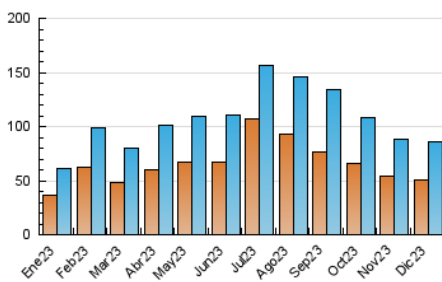

2. Secciones (Nacional)

	PAGINAS	%
HOME	21.747	19.50 %
RESTO	89.759	80.50 %

3. Por día del mes (Nacional)

Día	N. únicos	Visitas	Páginas	Día	N. únicos	Visitas	Páginas	Día	N. únicos	Visitas	Páginas
1	1.520	1.770	2.716	11	1.424	1.719	2.518	21	4.491	4.946	6.146
2	1.108	1.266	1.714	12	4.061	4.375	5.696	22	4.397	4.849	6.061
3	1.348	1.547	2.163	13	7.887	8.704	10.044	23	1.668	1.915	2.472
4	1.359	1.646	2.335	14	4.329	4.756	5.916	24	1.018	1.132	1.462
5	1.296	1.567	2.328	15	5.282	5.773	7.377	25	1.161	1.305	1.590
6	1.132	1.306	1.839	16	4.028	4.287	5.346	26	1.213	1.449	1.965
7	4.096	4.478	5.433	17	2.302	2.556	3.310	27	1.267	1.538	2.206
8	2.806	3.044	3.656	18	1.784	2.057	2.836	28	1.515	1.788	2.479
9	1.676	1.847	2.268	19	1.992	2.304	3.206	29	1.539	1.818	2.490
10	1.261	1.437	1.949	20	5.927	6.483	8.444	30	1.317	1.542	2.128
								31	900	1.044	1.413

4. Gráficas (Nacional)

4.1 Por día de la semana (promedio)

N. únicos / Visitas (x 100)

Páginas (x 100)

4.2 Por franja horaria (promedio)

Visitas_ (x 1000)

Páginas (x 1000)

4.3 Por meses

N. únicos / Visitas (x 1000)

Páginas (x 1000)

5. Observaciones

Este Medio Electrónico de Comunicación ha sido medido por la herramienta Google Analytics de Google (GA4)

6. Definiciones básicas (Para más información ver Normas Técnicas para el Control de los Medios Electrónicos de Comunicación)

Visita:

Una secuencia ininterrumpida de páginas servidas a un usuario válido. Si dicho usuario no realiza peticiones de páginas en un periodo de tiempo (30 min) la siguiente petición constituirá el inicio de una nueva visita.