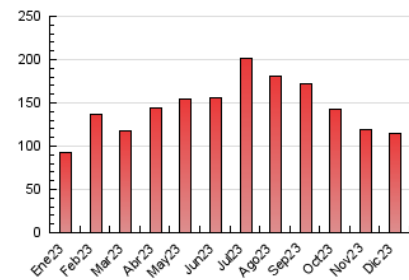

Páginas (x 1000)