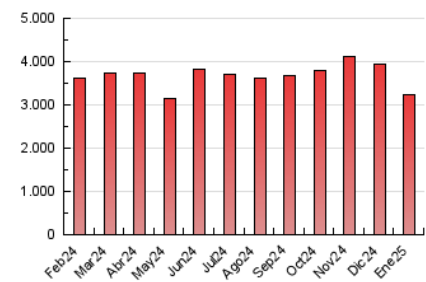

Páginas (x 1000)