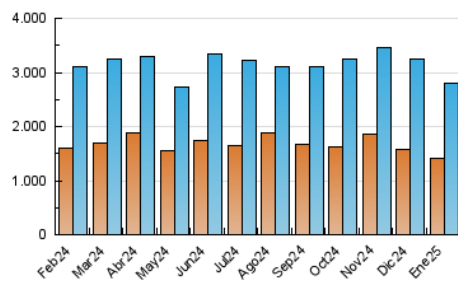

4.3 Por meses

N. únicos / Visitas (x 1000)