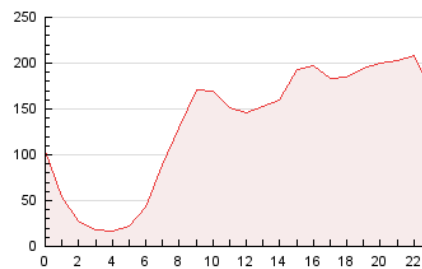

2. Secciones (Nacional)

	PAGINAS	%
HOME	205.134	6.43 %
RESTO	2.985.734	93.57 %

3. Por día del mes (Nacional)

Día	N. únicos	Visitas	Páginas	Día	N. únicos	Visitas	Páginas	Día	N. únicos	Visitas	Páginas
1	111.744	123.579	140.837	11	55.567	62.499	75.490	21	85.044	97.774	111.641
2	145.971	170.494	198.650	12	67.838	77.625	93.232	22	62.287	69.882	81.378
3	91.153	102.703	120.377	13	80.582	93.705	110.072	23	40.177	44.432	52.259
4	54.665	61.386	71.403	14	89.408	98.593	114.671	24	50.710	58.872	68.733
5	57.974	64.374	74.392	15	36.608	41.641	50.239	25	96.360	115.748	135.989
6	54.813	59.859	72.069	16	54.607	66.050	76.939	26	108.852	132.453	155.957
7	50.747	58.849	70.461	17	50.269	57.753	67.365	27	75.546	87.030	101.919
8	159.428	187.021	225.616	18	54.769	63.508	72.338	28	46.013	53.397	63.620
9	111.121	130.187	159.245	19	91.950	103.904	121.932	29	55.574	63.144	74.537
10	85.801	97.189	115.248	20	106.084	128.453	144.559	30	67.585	77.074	90.662
								31	56.337	66.667	79.038

4. Gráficas (Nacional)

4.1 Por día de la semana (promedio)

N. únicos / Visitas (x 100)

Páginas (x 100)

4.2 Por franja horaria (promedio)

Visitas_ (x 1000)

Páginas (x 1000)

4.3 Por meses

N. únicos / Visitas (x 1000)

Páginas (x 1000)

5. Observaciones

Este Medio Electrónico de Comunicación ha sido medido por la herramienta Google Analytics de Google (GA4).

6. Definiciones básicas (Para más información ver Normas Técnicas para el Control de los Medios Electrónicos de Comunicación)