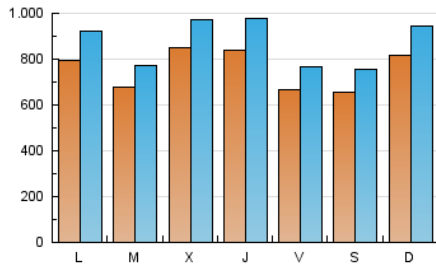

ELESANOL

1. Cifras totales y promedios (Nacional)

MES - AÑO	NAVEGADORES UNICOS	VISITAS	PAGINAS
Enero - 2025	1.374.059	2.754.411	3.190.868
PROMEDIO DIARIO	75.987	87.608	102.931
PROMEDIO LUNES-VIERNES	76.853	88.450	103.919
PROMEDIO SABADO-DOMINGO	73.497	85.187	100.092
PAGINAS / VISITAS	1,17		
DURACION MEDIA VISITAS	0:00:46		
TIEMPO INTERACCIÓN MEDIO	0:00:26		

2. Secciones (Nacional)

	PAGINAS	%
HOME	205.134	6.43 %
RESTO	2.985.734	93.57 %

3. Por día del mes (Nacional)

Día	N. únicos	Visitas	Páginas	Día	N. únicos	Visitas	Páginas	Día	N. únicos	Visitas	Páginas
1	111.744	123.579	140.837	11	55.567	62.499	75.490	21	85.044	97.774	111.641
2	145.971	170.494	198.650	12	67.838	77.625	93.232	22	62.287	69.882	81.378
3	91.153	102.703	120.377	13	80.582	93.705	110.072	23	40.177	44.432	52.259
4	54.665	61.386	71.403	14	89.408	98.593	114.671	24	50.710	58.872	68.733
5	57.974	64.374	74.392	15	36.608	41.641	50.239	25	96.360	115.748	135.989
6	54.813	59.859	72.069	16	54.607	66.050	76.939	26	108.852	132.453	155.957
7	50.747	58.849	70.461	17	50.269	57.753	67.365	27	75.546	87.030	101.919
8	159.428	187.021	225.616	18	54.769	63.508	72.338	28	46.013	53.397	63.620
9	111.121	130.187	159.245	19	91.950	103.904	121.932	29	55.574	63.144	74.537
10	85.801	97.189	115.248	20	106.084	128.453	144.559	30	67.585	77.074	90.662
								31	56.337	66.667	79.038

4. Gráficas (Nacional)

4.1 Por día de la semana (promedio)

N. únicos / Visitas (x 100)

Páginas (x 100)

4.2 Por franja horaria (promedio)

Visitas_ (x 1000)

Páginas (x 1000)

4.3 Por meses