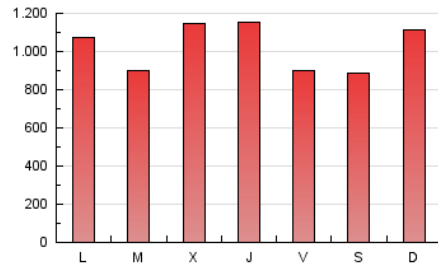

ELESANOL

1. Cifras totales y promedios (Nacional)

MES - AÑO	NAVEGADORES UNICOS	VISITAS	PAGINAS
Enero - 2025	1.374.059	2.754.411	3.190.868
PROMEDIO DIARIO	75.987	87.608	102.931
PROMEDIO LUNES-VIERNES	76.853	88.450	103.919
PROMEDIO SABADO-DOMINGO	73.497	85.187	100.092
PAGINAS / VISITAS	1,17		
DURACION MEDIA VISITAS	0:00:46		
TIEMPO INTERACCIÓN MEDIO	0:00:26		

2. Secciones (Nacional)

	PAGINAS	%
HOME	205.134	6.43 %
RESTO	2.985.734	93.57 %

3. Por día del mes (Nacional)

Día	N. únicos	Visitas	Páginas	Día	N. únicos	Visitas	Páginas	Día	N. únicos	Visitas	Páginas
1	111.744	123.579	140.837	11	55.567	62.499	75.490	21	85.044	97.774	111.641
2	145.971	170.494	198.650	12	67.838	77.625	93.232	22	62.287	69.882	81.378
3	91.153	102.703	120.377	13	80.582	93.705	110.072	23	40.177	44.432	52.259
4	54.665	61.386	71.403	14	89.408	98.593	114.671	24	50.710	58.872	68.733
5	57.974	64.374	74.392	15	36.608	41.641	50.239	25	96.360	115.748	135.989
6	54.813	59.859	72.069	16	54.607	66.050	76.939	26	108.852	132.453	155.957
7	50.747	58.849	70.461	17	50.269	57.753	67.365	27	75.546	87.030	101.919
8	159.428	187.021	225.616	18	54.769	63.508	72.338	28	46.013	53.397	63.620
9	111.121	130.187	159.245	19	91.950	103.904	121.932	29	55.574	63.144	74.537
10	85.801	97.189	115.248	20	106.084	128.453	144.559	30	67.585	77.074	90.662
								31	56.337	66.667	79.038

4. Gráficas (Nacional)

4.1 Por día de la semana (promedio)

N. únicos / Visitas (x 100)

Páginas (x 100)

4.2 Por franja horaria (promedio)

Visitas_ (x 1000)

Páginas (x 1000)

4.3 Por meses