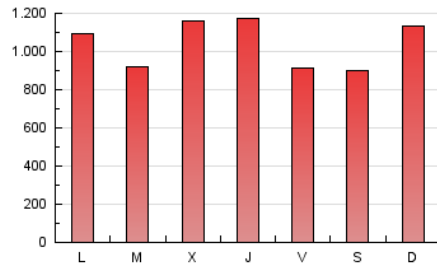

ELESANOL

1. Cifras totales y promedios (Nacional e Internacional)

MES - AÑO	NAVEGADORES UNICOS	VISITAS	PAGINAS
Enero - 2025	1.409.742	2.808.397	3.241.014
PROMEDIO DIARIO	77.247	88.952	104.549
PROMEDIO LUNES-VIERNES	78.140	89.775	105.575
PROMEDIO SABADO-DOMINGO	74.680	86.585	101.597
PAGINAS / VISITAS	1,18		
DURACION MEDIA VISITAS	0:00:46		
TIEMPO INTERACCIÓN MEDIO	0:00:26		

2. Secciones (Nacional e Internacional)

	PAGINAS	%
HOME	211.759	6.53 %
RESTO	3.029.255	93.47 %

3. Por día del mes (Nacional e Internacional)

Día	N. únicos	Visitas	Páginas	Día	N. únicos	Visitas	Páginas	Día	N. únicos	Visitas	Páginas
1	113.322	124.739	142.528	11	56.594	63.844	76.797	21	86.065	98.832	113.081
2	147.601	171.903	200.766	12	69.000	78.859	94.725	22	63.324	70.843	82.619
3	92.694	104.290	122.245	13	82.184	95.541	112.341	23	40.887	45.250	53.158
4	55.692	62.098	72.748	14	90.759	100.317	117.036	24	51.854	60.265	70.146
5	59.247	65.970	75.928	15	37.821	43.181	51.817	25	97.817	117.320	137.685
6	56.356	61.295	73.824	16	55.748	67.442	78.367	26	110.436	135.113	157.989
7	51.730	59.732	71.836	17	51.234	58.805	68.611	27	77.186	88.507	103.858
8	160.682	187.695	227.010	18	55.636	64.455	73.498	28	47.235	54.924	65.043
9	112.640	131.470	161.209	19	93.014	105.019	123.408	29	57.078	64.791	77.174
10	87.130	98.831	116.803	20	107.608	130.138	146.388	30	68.789	78.107	92.168
								31	57.291	67.927	80.208

4. Gráficas (Nacional e Internacional)

4.1 Por día de la semana (promedio)

N. únicos / Visitas (x 100)

Páginas (x 100)

4.2 Por franja horaria (promedio)

Visitas_ (x 1000)

Páginas (x 1000)

4.3 Por meses