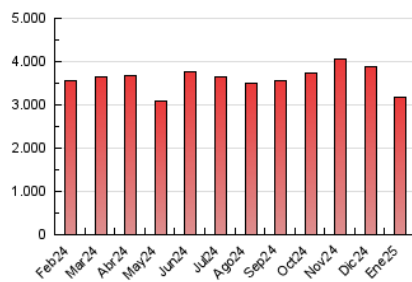

ELESANOL

1. Cifras totales y promedios (Nacional)

MES - AÑO	NAVEGADORES UNICOS	VISITAS	PAGINAS
Enero - 2025	1.374.059	2.754.411	3.190.868
PROMEDIO DIARIO	75.987	87.608	102.931
PROMEDIO LUNES-VIERNES	76.853	88.450	103.919
PROMEDIO SABADO-DOMINGO	73.497	85.187	100.092
PAGINAS / VISITAS	1,17		
DURACION MEDIA VISITAS	0:00:46		
TIEMPO INTERACCIÓN MEDIO	0:00:26		

2. Secciones (Nacional)

	PAGINAS	%
HOME	205.134	6.43 %
RESTO	2.985.734	93.57 %

3. Por día del mes (Nacional)

Día	N. únicos	Visitas	Páginas	Día	N. únicos	Visitas	Páginas	Día	N. únicos	Visitas	Páginas
1	111.744	123.579	140.837	11	55.567	62.499	75.490	21	85.044	97.774	111.641
2	145.971	170.494	198.650	12	67.838	77.625	93.232	22	62.287	69.882	81.378
3	91.153	102.703	120.377	13	80.582	93.705	110.072	23	40.177	44.432	52.259
4	54.665	61.386	71.403	14	89.408	98.593	114.671	24	50.710	58.872	68.733
5	57.974	64.374	74.392	15	36.608	41.641	50.239	25	96.360	115.748	135.989
6	54.813	59.859	72.069	16	54.607	66.050	76.939	26	108.852	132.453	155.957
7	50.747	58.849	70.461	17	50.269	57.753	67.365	27	75.546	87.030	101.919
8	159.428	187.021	225.616	18	54.769	63.508	72.338	28	46.013	53.397	63.620
9	111.121	130.187	159.245	19	91.950	103.904	121.932	29	55.574	63.144	74.537
10	85.801	97.189	115.248	20	106.084	128.453	144.559	30	67.585	77.074	90.662
								31	56.337	66.667	79.038

4. Gráficas (Nacional)

4.1 Por día de la semana (promedio)

N. únicos / Visitas (x 100)

Páginas (x 100)

4.2 Por franja horaria (promedio)

Visitas_ (x 1000)

Páginas (x 1000)

4.3 Por meses

N. únicos / Visitas (x 1000)

Páginas (x 1000)

5. Observaciones

Este Medio Electrónico de Comunicación ha sido medido por la herramienta Google Analytics de Google (GA4).

6. Definiciones básicas (Para más información ver Normas Técnicas para el Control de los Medios Electrónicos de Comunicación)