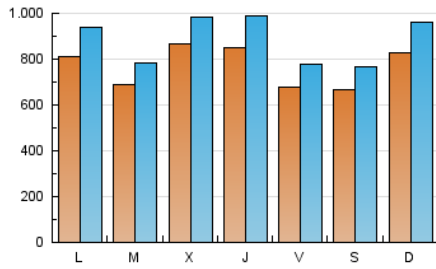

ELESANOL

1. Cifras totales y promedios (Nacional e Internacional)

MES - AÑO	NAVEGADORES UNICOS	VISITAS	PAGINAS
Enero - 2025	1.409.742	2.808.397	3.241.014
PROMEDIO DIARIO	77.247	88.952	104.549
PROMEDIO LUNES-VIERNES	78.140	89.775	105.575
PROMEDIO SABADO-DOMINGO	74.680	86.585	101.597
PAGINAS / VISITAS	1,18		
DURACION MEDIA VISITAS	0:00:46		
TIEMPO INTERACCIÓN MEDIO	0:00:26		

2. Secciones (Nacional e Internacional)

	PAGINAS	%
HOME	211.759	6.53 %
RESTO	3.029.255	93.47 %

3. Por día del mes (Nacional e Internacional)

Día	N. únicos	Visitas	Páginas	Día	N. únicos	Visitas	Páginas	Día	N. únicos	Visitas	Páginas
1	113.322	124.739	142.528	11	56.594	63.844	76.797	21	86.065	98.832	113.081
2	147.601	171.903	200.766	12	69.000	78.859	94.725	22	63.324	70.843	82.619
3	92.694	104.290	122.245	13	82.184	95.541	112.341	23	40.887	45.250	53.158
4	55.692	62.098	72.748	14	90.759	100.317	117.036	24	51.854	60.265	70.146
5	59.247	65.970	75.928	15	37.821	43.181	51.817	25	97.817	117.320	137.685
6	56.356	61.295	73.824	16	55.748	67.442	78.367	26	110.436	135.113	157.989
7	51.730	59.732	71.836	17	51.234	58.805	68.611	27	77.186	88.507	103.858
8	160.682	187.695	227.010	18	55.636	64.455	73.498	28	47.235	54.924	65.043
9	112.640	131.470	161.209	19	93.014	105.019	123.408	29	57.078	64.791	77.174
10	87.130	98.831	116.803	20	107.608	130.138	146.388	30	68.789	78.107	92.168
								31	57.291	67.927	80.208

4. Gráficas (Nacional e Internacional)

4.1 Por día de la semana (promedio)

N. únicos / Visitas (x 100)

Páginas (x 100)

4.2 Por franja horaria (promedio)

Visitas_ (x 1000)

Páginas (x 1000)

4.3 Por meses