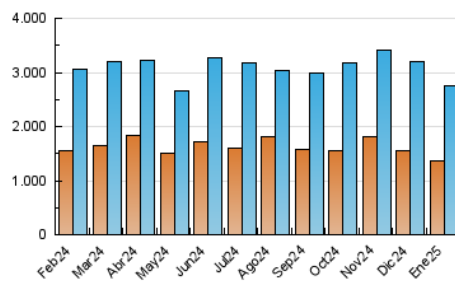

2. Secciones (Nacional)

	PAGINAS	%
HOME	205.134	6.43 %
RESTO	2.985.734	93.57 %

3. Por día del mes (Nacional)

Día	N. únicos	Visitas	Páginas	Día	N. únicos	Visitas	Páginas	Día	N. únicos	Visitas	Páginas
1	111.744	123.579	140.837	11	55.567	62.499	75.490	21	85.044	97.774	111.641
2	145.971	170.494	198.650	12	67.838	77.625	93.232	22	62.287	69.882	81.378
3	91.153	102.703	120.377	13	80.582	93.705	110.072	23	40.177	44.432	52.259
4	54.665	61.386	71.403	14	89.408	98.593	114.671	24	50.710	58.872	68.733
5	57.974	64.374	74.392	15	36.608	41.641	50.239	25	96.360	115.748	135.989
6	54.813	59.859	72.069	16	54.607	66.050	76.939	26	108.852	132.453	155.957
7	50.747	58.849	70.461	17	50.269	57.753	67.365	27	75.546	87.030	101.919
8	159.428	187.021	225.616	18	54.769	63.508	72.338	28	46.013	53.397	63.620
9	111.121	130.187	159.245	19	91.950	103.904	121.932	29	55.574	63.144	74.537
10	85.801	97.189	115.248	20	106.084	128.453	144.559	30	67.585	77.074	90.662
								31	56.337	66.667	79.038

4. Gráficas (Nacional)

4.1 Por día de la semana (promedio)

N. únicos / Visitas (x 100)

Páginas (x 100)

4.2 Por franja horaria (promedio)

Visitas_ (x 1000)

Páginas (x 1000)

4.3 Por meses

N. únicos / Visitas (x 1000)

Páginas (x 1000)

5. Observaciones

Este Medio Electrónico de Comunicación ha sido medido por la herramienta Google Analytics de Google (GA4).

6. Definiciones básicas (Para más información ver Normas Técnicas para el Control de los Medios Electrónicos de Comunicación)

Visita:

Una secuencia ininterrumpida de páginas servidas a un usuario válido. Si dicho usuario no realiza peticiones de páginas en un periodo de tiempo (30 min) la siguiente petición constituirá el inicio de una nueva visita.