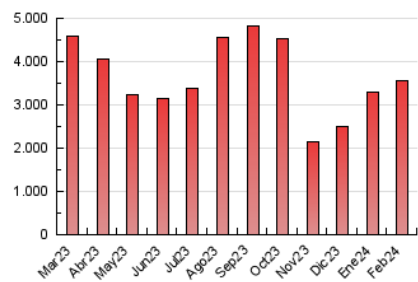

#### 3. Por día del mes (Nacional)

Día	N. únicos	Visitas	Páginas	Día	N. únicos	Visitas	Páginas	Día	N. únicos	Visitas	Páginas
<b>1</b>	84.731	93.272	106.384	<b>11</b>	117.520	142.916	164.827	<b>21</b>	90.408	100.187	112.190
<b>2</b>	95.807	103.318	119.488	<b>12</b>	119.878	137.936	165.680	<b>22</b>	64.705	72.788	83.273
<b>3</b>	74.919	80.420	92.257	<b>13</b>	77.455	88.730	105.932	<b>23</b>	79.785	89.134	104.582
<b>4</b>	48.747	52.162	59.846	<b>14</b>	106.174	126.239	151.634	<b>24</b>	90.294	96.482	111.542
<b>5</b>	50.706	56.812	66.321	<b>15</b>	99.971	118.152	136.145	<b>25</b>	142.911	166.219	197.996
<b>6</b>	118.604	129.203	149.818	<b>16</b>	81.440	87.905	101.641	<b>26</b>	114.008	131.454	152.224
<b>7</b>	199.124	215.209	244.685	<b>17</b>	85.102	94.392	104.208	<b>27</b>	83.164	95.809	112.928
<b>8</b>	93.357	102.968	122.228	<b>18</b>	95.457	107.126	125.589	<b>28</b>	90.628	107.202	123.697
<b>9</b>	89.517	102.183	120.437	<b>19</b>	70.472	78.538	92.484	<b>29</b>	61.688	68.274	80.186
<b>10</b>	104.297	126.283	145.634	<b>20</b>	78.514	88.245	100.429				

### 4.1 Por día de la semana (promedio)

N. únicos / Visitas (x 100)

Páginas (x 100)

### 4.2 Por franja horaria (promedio)

Visitas\_ (x 1000)

Páginas (x 1000)

### 4.3 Por meses

N. únicos / Visitas (x 1000)

Páginas (x 1000)