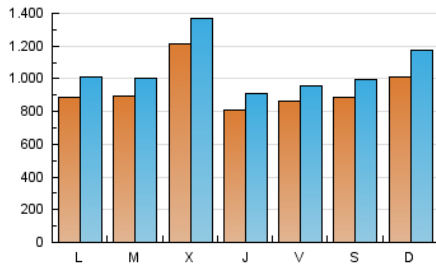

4. Gráficas (Nacional)

4.1 Por día de la semana (promedio)

N. únicos / Visitas (x 100)