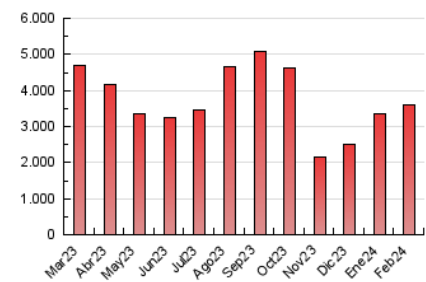

### 3. Por día del mes (Nacional e Internacional)

Día	N. únicos	Visitas	Páginas	Día	N. únicos	Visitas	Páginas	Día	N. únicos	Visitas	Páginas
<b>1</b>	86.490	95.216	108.761	<b>11</b>	118.970	144.484	166.797	<b>21</b>	91.986	101.740	114.274
<b>2</b>	97.509	105.081	121.427	<b>12</b>	122.016	140.154	168.041	<b>22</b>	66.449	74.431	85.273
<b>3</b>	76.610	82.150	94.137	<b>13</b>	78.874	90.675	107.788	<b>23</b>	81.355	90.626	106.582
<b>4</b>	50.226	54.297	61.637	<b>14</b>	108.064	128.294	153.710	<b>24</b>	91.938	98.654	113.566
<b>5</b>	52.173	58.606	68.200	<b>15</b>	101.694	120.205	138.198	<b>25</b>	144.658	168.471	200.317
<b>6</b>	121.487	132.686	153.203	<b>16</b>	82.630	89.197	103.309	<b>26</b>	116.335	134.390	155.458
<b>7</b>	201.206	217.317	247.165	<b>17</b>	86.371	95.715	105.644	<b>27</b>	85.001	97.321	115.032
<b>8</b>	95.104	104.618	124.187	<b>18</b>	96.999	109.424	127.387	<b>28</b>	92.320	109.106	125.754
<b>9</b>	91.525	104.060	122.525	<b>19</b>	72.649	80.484	95.079	<b>29</b>	63.170	70.656	81.984
<b>10</b>	105.647	128.055	147.440	<b>20</b>	80.151	89.912	102.490				

#### 4.1 Por día de la semana (promedio)

N. únicos / Visitas (x 100)

Páginas (x 100)

#### 4.2 Por franja horaria (promedio)

Visitas\_ (x 1000)

Páginas (x 1000)

#### 4.3 Por meses

N. únicos / Visitas (x 1000)

Páginas (x 1000)