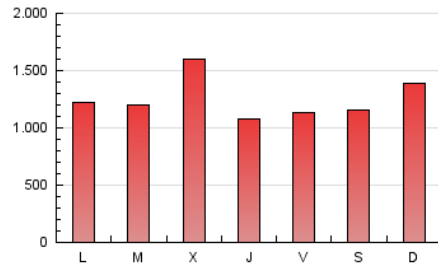

### 1. Cifras totales y promedios (Nacional e Internacional)

MES - AÑO	NAVEGADORES UNICOS	VISITAS	PAGINAS
Febrero - 2024	1.593.439	3.116.025	3.615.365
<b>PROMEDIO DIARIO</b>	<b>95.159</b>	<b>107.449</b>	<b>124.668</b>
<b>PROMEDIO LUNES-VIERNES</b>	94.676	106.418	123.735
<b>PROMEDIO SABADO-DOMINGO</b>	96.427	110.156	127.116
<b>PAGINAS / VISITAS</b>	1,16		
<b>DURACION MEDIA VISITAS</b>	0:00:52		
<b>TIEMPO INTERACCIÓN MEDIO</b>	0:00:23		

### 3. Por día del mes (Nacional e Internacional)

Día	N. únicos	Visitas	Páginas	Día	N. únicos	Visitas	Páginas	Día	N. únicos	Visitas	Páginas
<b>1</b>	86.490	95.216	108.761	<b>11</b>	118.970	144.484	166.797	<b>21</b>	91.986	101.740	114.274
<b>2</b>	97.509	105.081	121.427	<b>12</b>	122.016	140.154	168.041	<b>22</b>	66.449	74.431	85.273
<b>3</b>	76.610	82.150	94.137	<b>13</b>	78.874	90.675	107.788	<b>23</b>	81.355	90.626	106.582
<b>4</b>	50.226	54.297	61.637	<b>14</b>	108.064	128.294	153.710	<b>24</b>	91.938	98.654	113.566
<b>5</b>	52.173	58.606	68.200	<b>15</b>	101.694	120.205	138.198	<b>25</b>	144.658	168.471	200.317
<b>6</b>	121.487	132.686	153.203	<b>16</b>	82.630	89.197	103.309	<b>26</b>	116.335	134.390	155.458
<b>7</b>	201.206	217.317	247.165	<b>17</b>	86.371	95.715	105.644	<b>27</b>	85.001	97.321	115.032
<b>8</b>	95.104	104.618	124.187	<b>18</b>	96.999	109.424	127.387	<b>28</b>	92.320	109.106	125.754
<b>9</b>	91.525	104.060	122.525	<b>19</b>	72.649	80.484	95.079	<b>29</b>	63.170	70.656	81.984
<b>10</b>	105.647	128.055	147.440	<b>20</b>	80.151	89.912	102.490				

### 4. Gráficas (Nacional e Internacional)

#### 4.1 Por día de la semana (promedio)

N. únicos / Visitas (x 100)

Páginas (x 100)