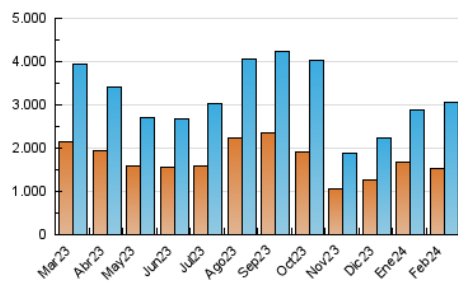

#### 3. Por día del mes (Nacional)

Día	N. únicos	Visitas	Páginas	Día	N. únicos	Visitas	Páginas	Día	N. únicos	Visitas	Páginas
<b>1</b>	84.731	93.272	106.384	<b>11</b>	117.520	142.916	164.827	<b>21</b>	90.408	100.187	112.190
<b>2</b>	95.807	103.318	119.488	<b>12</b>	119.878	137.936	165.680	<b>22</b>	64.705	72.788	83.273
<b>3</b>	74.919	80.420	92.257	<b>13</b>	77.455	88.730	105.932	<b>23</b>	79.785	89.134	104.582
<b>4</b>	48.747	52.162	59.846	<b>14</b>	106.174	126.239	151.634	<b>24</b>	90.294	96.482	111.542
<b>5</b>	50.706	56.812	66.321	<b>15</b>	99.971	118.152	136.145	<b>25</b>	142.911	166.219	197.996
<b>6</b>	118.604	129.203	149.818	<b>16</b>	81.440	87.905	101.641	<b>26</b>	114.008	131.454	152.224
<b>7</b>	199.124	215.209	244.685	<b>17</b>	85.102	94.392	104.208	<b>27</b>	83.164	95.809	112.928
<b>8</b>	93.357	102.968	122.228	<b>18</b>	95.457	107.126	125.589	<b>28</b>	90.628	107.202	123.697
<b>9</b>	89.517	102.183	120.437	<b>19</b>	70.472	78.538	92.484	<b>29</b>	61.688	68.274	80.186
<b>10</b>	104.297	126.283	145.634	<b>20</b>	78.514	88.245	100.429				

### 4.1 Por día de la semana (promedio)

N. únicos / Visitas (x 100)

Páginas (x 100)

### 4.2 Por franja horaria (promedio)

Visitas\_ (x 1000)

Páginas (x 1000)

### 4.3 Por meses

N. únicos / Visitas (x 1000)

Páginas (x 1000)