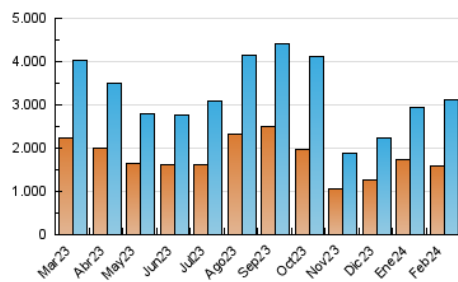

### 3. Por día del mes (Nacional e Internacional)

Día	N. únicos	Visitas	Páginas	Día	N. únicos	Visitas	Páginas	Día	N. únicos	Visitas	Páginas
<b>1</b>	86.490	95.216	108.761	<b>11</b>	118.970	144.484	166.797	<b>21</b>	91.986	101.740	114.274
<b>2</b>	97.509	105.081	121.427	<b>12</b>	122.016	140.154	168.041	<b>22</b>	66.449	74.431	85.273
<b>3</b>	76.610	82.150	94.137	<b>13</b>	78.874	90.675	107.788	<b>23</b>	81.355	90.626	106.582
<b>4</b>	50.226	54.297	61.637	<b>14</b>	108.064	128.294	153.710	<b>24</b>	91.938	98.654	113.566
<b>5</b>	52.173	58.606	68.200	<b>15</b>	101.694	120.205	138.198	<b>25</b>	144.658	168.471	200.317
<b>6</b>	121.487	132.686	153.203	<b>16</b>	82.630	89.197	103.309	<b>26</b>	116.335	134.390	155.458
<b>7</b>	201.206	217.317	247.165	<b>17</b>	86.371	95.715	105.644	<b>27</b>	85.001	97.321	115.032
<b>8</b>	95.104	104.618	124.187	<b>18</b>	96.999	109.424	127.387	<b>28</b>	92.320	109.106	125.754
<b>9</b>	91.525	104.060	122.525	<b>19</b>	72.649	80.484	95.079	<b>29</b>	63.170	70.656	81.984
<b>10</b>	105.647	128.055	147.440	<b>20</b>	80.151	89.912	102.490				

#### 4.1 Por día de la semana (promedio)

N. únicos / Visitas (x 100)

Páginas (x 100)

#### 4.2 Por franja horaria (promedio)

Visitas\_ (x 1000)

Páginas (x 1000)

#### 4.3 Por meses

N. únicos / Visitas (x 1000)

Páginas (x 1000)