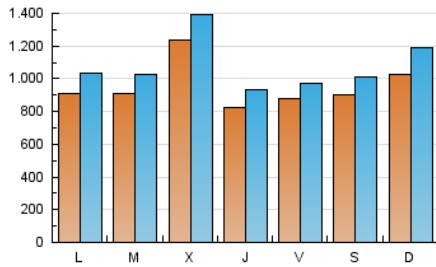

4. Gráficas (Nacional e Internacional)

4.1 Por día de la semana (promedio)

N. únicos / Visitas (x 100)