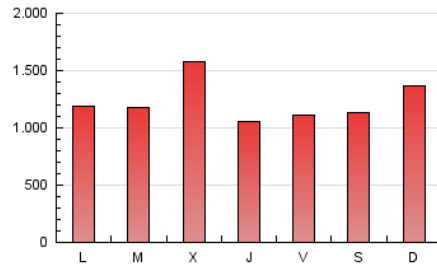

Páginas (x 100)