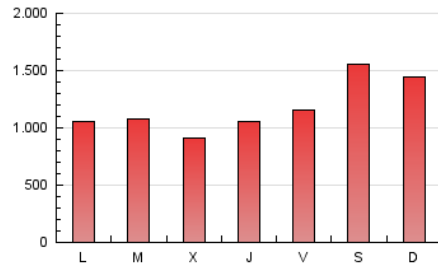

ELESANOL

1. Cifras totales y promedios (Nacional e Internacional)

MES - AÑO	NAVEGADORES UNICOS	VISITAS	PAGINAS
Marzo - 2024	1.703.365	3.255.807	3.724.953
PROMEDIO DIARIO	94.865	105.026	120.160
PROMEDIO LUNES-VIERNES	83.280	92.370	105.784
PROMEDIO SABADO-DOMINGO	119.194	131.604	150.348
PAGINAS / VISITAS	1,14		
DURACION MEDIA VISITAS	0:00:45		
TIEMPO INTERACCIÓN MEDIO	0:00:18		

2. Secciones (Nacional e Internacional)

	PAGINAS	%
HOME	57.254	1.54 %
RESTO	3.667.699	98.46 %

3. Por día del mes (Nacional e Internacional)

Día	N. únicos	Visitas	Páginas	Día	N. únicos	Visitas	Páginas	Día	N. únicos	Visitas	Páginas
1	104.567	121.673	137.909	11	71.144	75.284	88.115	21	95.339	101.255	119.683
2	229.093	248.388	277.992	12	58.327	66.783	76.822	22	74.562	81.596	95.624
3	190.745	205.389	226.715	13	68.396	76.864	88.085	23	73.893	83.460	95.126
4	89.870	99.443	116.215	14	68.555	73.679	87.224	24	77.552	86.474	98.385
5	82.499	91.036	104.567	15	49.807	54.491	62.860	25	98.457	115.174	132.216
6	65.131	72.062	84.285	16	94.602	105.249	118.197	26	102.485	116.167	131.072
7	74.743	82.737	95.092	17	103.357	117.304	140.463	27	67.727	75.690	88.042
8	131.609	143.257	156.558	18	65.796	73.609	85.033	28	102.139	108.721	120.273
9	125.982	138.155	155.013	19	94.456	105.634	118.679	29	99.287	111.959	127.471
10	89.361	100.314	117.216	20	83.976	92.656	105.644	30	104.792	116.211	133.406
								31	102.560	115.093	140.971

4. Gráficas (Nacional e Internacional)

4.1 Por día de la semana (promedio)

N. únicos / Visitas (x 100)

Páginas (x 100)

4.2 Por franja horaria (promedio)

Visitas_ (x 1000)

Páginas (x 1000)

4.3 Por meses