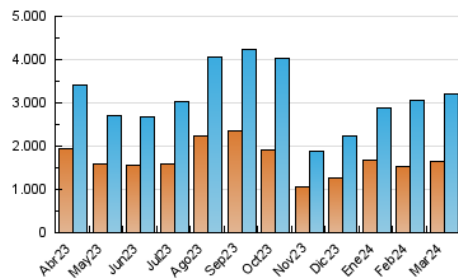

2. Secciones (Nacional)

	PAGINAS	%
HOME	56.014	1.53 %
RESTO	3.598.843	98.47 %

3. Por día del mes (Nacional)

Día	N. únicos	Visitas	Páginas	Día	N. únicos	Visitas	Páginas	Día	N. únicos	Visitas	Páginas
1	102.544	118.640	135.585	11	69.658	73.506	86.027	21	94.113	99.676	117.755
2	226.365	246.390	275.414	12	57.108	65.382	75.117	22	72.933	80.325	93.853
3	188.877	202.856	224.099	13	66.799	74.987	86.219	23	72.246	81.321	93.078
4	88.103	97.290	114.062	14	67.350	72.775	85.617	24	75.626	84.482	96.095
5	81.037	88.848	102.450	15	48.807	53.103	61.401	25	96.439	112.667	129.773
6	63.634	70.547	82.437	16	93.402	103.470	116.463	26	97.814	112.329	126.107
7	73.006	81.118	93.148	17	101.768	114.864	138.338	27	64.420	72.631	84.282
8	129.935	141.726	154.564	18	64.051	72.402	83.220	28	99.494	105.485	117.271
9	124.859	137.440	153.465	19	92.799	103.666	116.742	29	96.709	109.227	124.470
10	87.658	99.007	115.258	20	82.381	90.918	103.851	30	102.177	114.124	130.259
								31	100.785	112.972	138.437

4. Gráficas (Nacional)

4.1 Por día de la semana (promedio)

N. únicos / Visitas (x 100)

Páginas (x 100)

4.2 Por franja horaria (promedio)

Visitas_ (x 1000)

Páginas (x 1000)

4.3 Por meses

N. únicos / Visitas (x 1000)

Páginas (x 1000)

5. Observaciones

Este Medio Electrónico de Comunicación ha sido medido por la herramienta Google Analytics de Google (GA4)

6. Definiciones básicas (Para más información ver Normas Técnicas para el Control de los Medios Electrónicos de Comunicación)

Visita:

Una secuencia ininterrumpida de páginas servidas a un usuario válido. Si dicho usuario no realiza peticiones de páginas en un periodo de tiempo (30 min) la siguiente petición constituirá el inicio de una nueva visita.