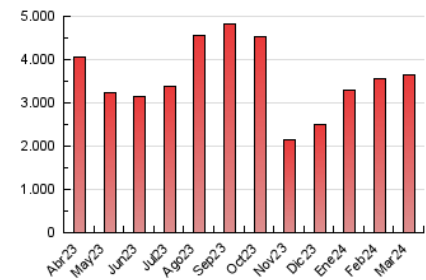

Páginas (x 1000)