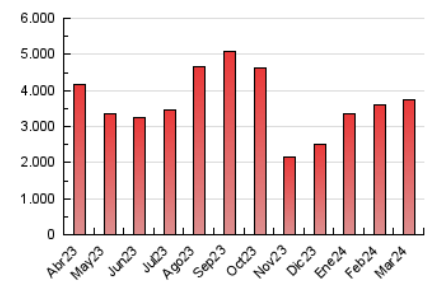

Páginas (x 1000)