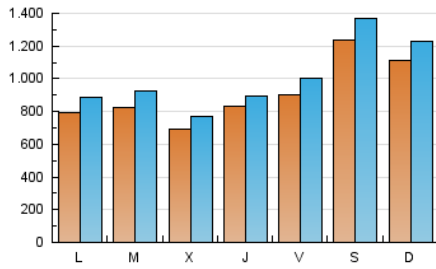

ELESSPANOL

1. Cifras totales y promedios (Nacional)

MES - AÑO	NAVEGADORES UNICOS	VISITAS	PAGINAS
Marzo - 2024	1.644.338	3.194.174	3.654.857
PROMEDIO DIARIO	92.997	103.038	117.899
PROMEDIO LUNES-VIERNES	81.387	90.345	103.521
PROMEDIO SABADO-DOMINGO	117.376	129.693	148.091
PAGINAS / VISITAS	1,14		
DURACION MEDIA VISITAS	0:00:45		
TIEMPO INTERACCIÓN MEDIO	0:00:18		

2. Secciones (Nacional)

	PAGINAS	%
HOME	56.014	1.53 %
RESTO	3.598.843	98.47 %

3. Por día del mes (Nacional)

Día	N. únicos	Visitas	Páginas	Día	N. únicos	Visitas	Páginas	Día	N. únicos	Visitas	Páginas
1	102.544	118.640	135.585	11	69.658	73.506	86.027	21	94.113	99.676	117.755
2	226.365	246.390	275.414	12	57.108	65.382	75.117	22	72.933	80.325	93.853
3	188.877	202.856	224.099	13	66.799	74.987	86.219	23	72.246	81.321	93.078
4	88.103	97.290	114.062	14	67.350	72.775	85.617	24	75.626	84.482	96.095
5	81.037	88.848	102.450	15	48.807	53.103	61.401	25	96.439	112.667	129.773
6	63.634	70.547	82.437	16	93.402	103.470	116.463	26	97.814	112.329	126.107
7	73.006	81.118	93.148	17	101.768	114.864	138.338	27	64.420	72.631	84.282
8	129.935	141.726	154.564	18	64.051	72.402	83.220	28	99.494	105.485	117.271
9	124.859	137.440	153.465	19	92.799	103.666	116.742	29	96.709	109.227	124.470
10	87.658	99.007	115.258	20	82.381	90.918	103.851	30	102.177	114.124	130.259
								31	100.785	112.972	138.437

4. Gráficas (Nacional)

4.1 Por día de la semana (promedio)

N. únicos / Visitas (x 100)

Páginas (x 100)

4.2 Por franja horaria (promedio)

Visitas_ (x 1000)

Páginas (x 1000)

4.3 Por meses