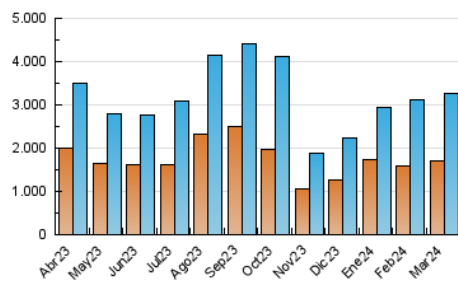

4.3 Por meses

N. únicos / Visitas (x 1000)