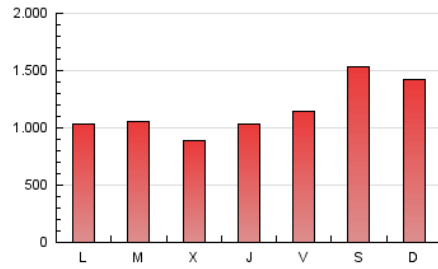

ELESSPANOL

1. Cifras totales y promedios (Nacional)

MES - AÑO	NAVEGADORES UNICOS	VISITAS	PAGINAS
Marzo - 2024	1.644.338	3.194.174	3.654.857
PROMEDIO DIARIO	92.997	103.038	117.899
PROMEDIO LUNES-VIERNES	81.387	90.345	103.521
PROMEDIO SABADO-DOMINGO	117.376	129.693	148.091
PAGINAS / VISITAS	1,14		
DURACION MEDIA VISITAS	0:00:45		
TIEMPO INTERACCIÓN MEDIO	0:00:18		

2. Secciones (Nacional)

	PAGINAS	%
HOME	56.014	1.53 %
RESTO	3.598.843	98.47 %

3. Por día del mes (Nacional)

Día	N. únicos	Visitas	Páginas	Día	N. únicos	Visitas	Páginas	Día	N. únicos	Visitas	Páginas
1	102.544	118.640	135.585	11	69.658	73.506	86.027	21	94.113	99.676	117.755
2	226.365	246.390	275.414	12	57.108	65.382	75.117	22	72.933	80.325	93.853
3	188.877	202.856	224.099	13	66.799	74.987	86.219	23	72.246	81.321	93.078
4	88.103	97.290	114.062	14	67.350	72.775	85.617	24	75.626	84.482	96.095
5	81.037	88.848	102.450	15	48.807	53.103	61.401	25	96.439	112.667	129.773
6	63.634	70.547	82.437	16	93.402	103.470	116.463	26	97.814	112.329	126.107
7	73.006	81.118	93.148	17	101.768	114.864	138.338	27	64.420	72.631	84.282
8	129.935	141.726	154.564	18	64.051	72.402	83.220	28	99.494	105.485	117.271
9	124.859	137.440	153.465	19	92.799	103.666	116.742	29	96.709	109.227	124.470
10	87.658	99.007	115.258	20	82.381	90.918	103.851	30	102.177	114.124	130.259
								31	100.785	112.972	138.437

4. Gráficas (Nacional)

4.1 Por día de la semana (promedio)

N. únicos / Visitas (x 100)

Páginas (x 100)

4.2 Por franja horaria (promedio)

Visitas_ (x 1000)

Páginas (x 1000)

4.3 Por meses