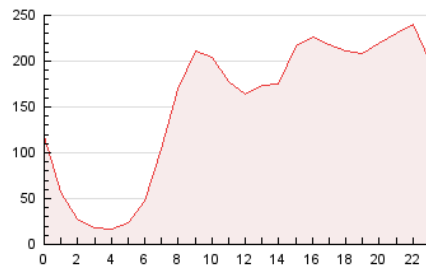

2. Secciones (Nacional)

	PAGINAS	%
HOME	56.014	1.53 %
RESTO	3.598.843	98.47 %

3. Por día del mes (Nacional)

Día	N. únicos	Visitas	Páginas	Día	N. únicos	Visitas	Páginas	Día	N. únicos	Visitas	Páginas
1	102.544	118.640	135.585	11	69.658	73.506	86.027	21	94.113	99.676	117.755
2	226.365	246.390	275.414	12	57.108	65.382	75.117	22	72.933	80.325	93.853
3	188.877	202.856	224.099	13	66.799	74.987	86.219	23	72.246	81.321	93.078
4	88.103	97.290	114.062	14	67.350	72.775	85.617	24	75.626	84.482	96.095
5	81.037	88.848	102.450	15	48.807	53.103	61.401	25	96.439	112.667	129.773
6	63.634	70.547	82.437	16	93.402	103.470	116.463	26	97.814	112.329	126.107
7	73.006	81.118	93.148	17	101.768	114.864	138.338	27	64.420	72.631	84.282
8	129.935	141.726	154.564	18	64.051	72.402	83.220	28	99.494	105.485	117.271
9	124.859	137.440	153.465	19	92.799	103.666	116.742	29	96.709	109.227	124.470
10	87.658	99.007	115.258	20	82.381	90.918	103.851	30	102.177	114.124	130.259
								31	100.785	112.972	138.437

4. Gráficas (Nacional)

4.1 Por día de la semana (promedio)

N. únicos / Visitas (x 100)

Páginas (x 100)

4.2 Por franja horaria (promedio)

Visitas_ (x 1000)

Páginas (x 1000)

4.3 Por meses

N. únicos / Visitas (x 1000)

Páginas (x 1000)

5. Observaciones

Este Medio Electrónico de Comunicación ha sido medido por la herramienta Google Analytics de Google (GA4)

6. Definiciones básicas (Para más información ver Normas Técnicas para el Control de los Medios Electrónicos de Comunicación)