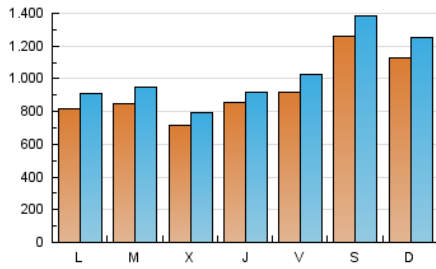

ELESANOL

1. Cifras totales y promedios (Nacional e Internacional)

MES - AÑO	NAVEGADORES UNICOS	VISITAS	PAGINAS
Marzo - 2024	1.703.365	3.255.807	3.724.953
PROMEDIO DIARIO	94.865	105.026	120.160
PROMEDIO LUNES-VIERNES	83.280	92.370	105.784
PROMEDIO SABADO-DOMINGO	119.194	131.604	150.348
PAGINAS / VISITAS	1,14		
DURACION MEDIA VISITAS	0:00:45		
TIEMPO INTERACCIÓN MEDIO	0:00:18		

2. Secciones (Nacional e Internacional)

	PAGINAS	%
HOME	57.254	1.54 %
RESTO	3.667.699	98.46 %

3. Por día del mes (Nacional e Internacional)

Día	N. únicos	Visitas	Páginas	Día	N. únicos	Visitas	Páginas	Día	N. únicos	Visitas	Páginas
1	104.567	121.673	137.909	11	71.144	75.284	88.115	21	95.339	101.255	119.683
2	229.093	248.388	277.992	12	58.327	66.783	76.822	22	74.562	81.596	95.624
3	190.745	205.389	226.715	13	68.396	76.864	88.085	23	73.893	83.460	95.126
4	89.870	99.443	116.215	14	68.555	73.679	87.224	24	77.552	86.474	98.385
5	82.499	91.036	104.567	15	49.807	54.491	62.860	25	98.457	115.174	132.216
6	65.131	72.062	84.285	16	94.602	105.249	118.197	26	102.485	116.167	131.072
7	74.743	82.737	95.092	17	103.357	117.304	140.463	27	67.727	75.690	88.042
8	131.609	143.257	156.558	18	65.796	73.609	85.033	28	102.139	108.721	120.273
9	125.982	138.155	155.013	19	94.456	105.634	118.679	29	99.287	111.959	127.471
10	89.361	100.314	117.216	20	83.976	92.656	105.644	30	104.792	116.211	133.406
								31	102.560	115.093	140.971

4. Gráficas (Nacional e Internacional)

4.1 Por día de la semana (promedio)

N. únicos / Visitas (x 100)

Páginas (x 100)

4.2 Por franja horaria (promedio)

Visitas_ (x 1000)

Páginas (x 1000)

4.3 Por meses